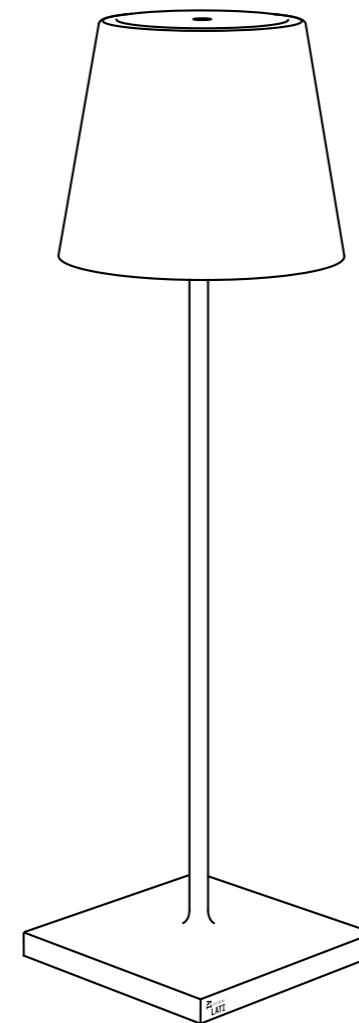

# Poldina

*lampe-à-porter*

# Poldina

*lampe-à-porter*

**Da soli o in compagnia,  
fedele complice per più di 9 ore**

***For one's own and social use,  
a loyal companion for more than 9 hours***

Lampada ricaricabile da tavolo, con corpo in alluminio verniciato, diffusore in policarbonato e fonte luminosa a LED. La collezione Poldina ha un grado di protezione IP54 che la rende adatta sia all'uso interno che esterno. La durata della batteria è garantita per più di 9 ore.

LED - 3000K - CRI>80 - 220-240V CE IP54

DIMENSIONS	TOTAL ABSORPTION	LUMEN LAMP
Ø 11 - h 38 cm / Ø 4,3 - h 15 in	2,2 W	154 lm

carica batteria con entrata micro usb - incluso  
power charger with micro usb plug - included