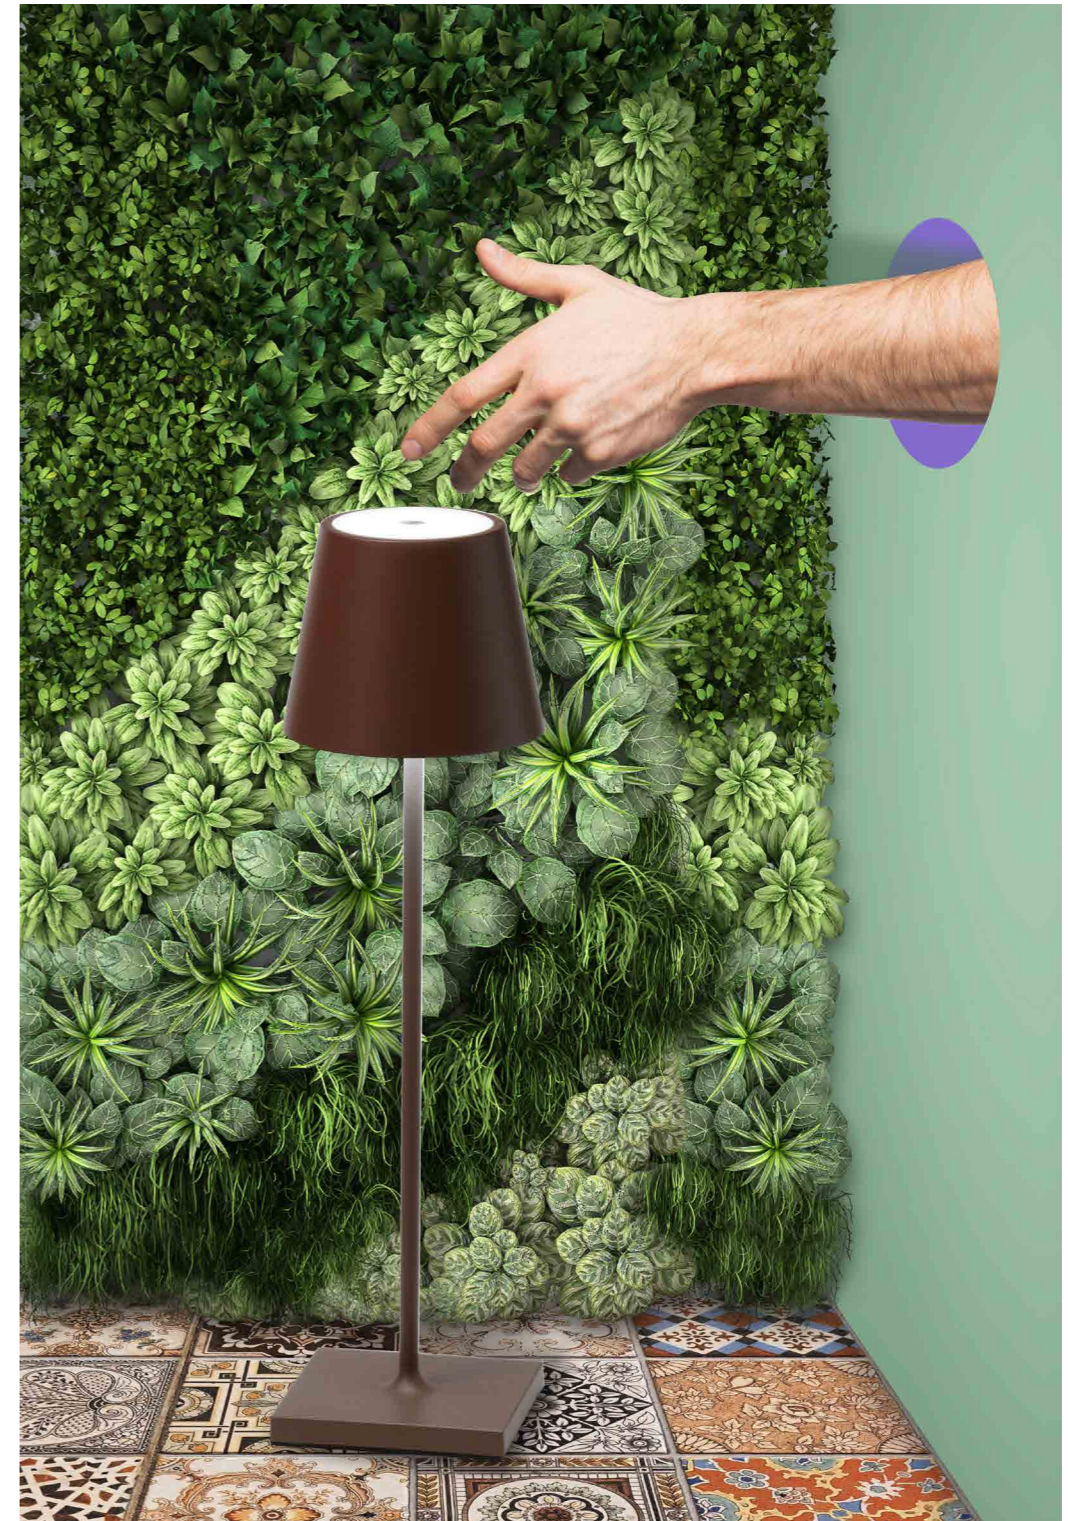

Poldina
Corten