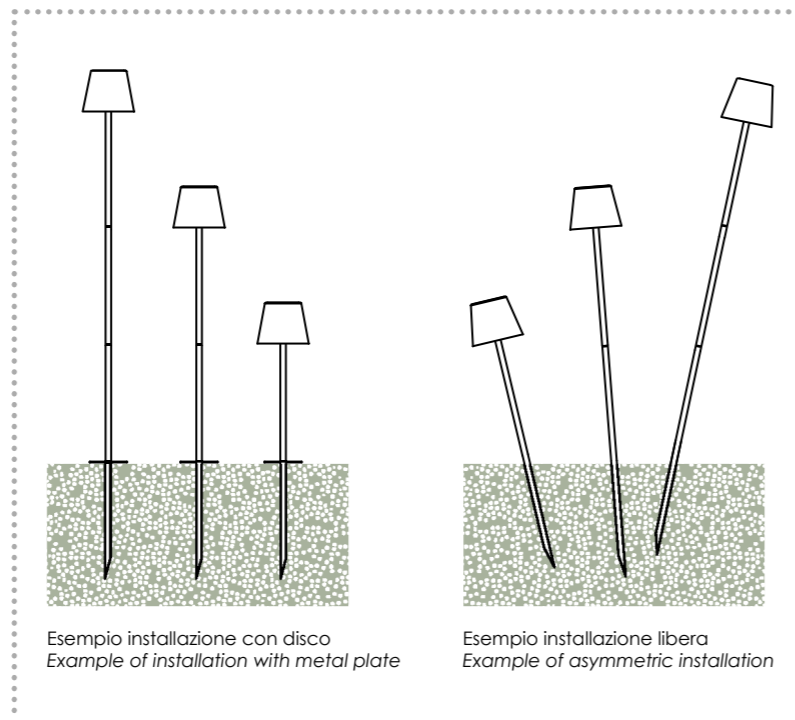

Poldina

terra - floor

Lampada ricaricabile da terra, con corpo in alluminio verniciato bianco o corten opaco, diffusore in policarbonato e fonte luminosa a LED. La collezione Poldina ha un grado di protezione IP54 che la rende adatta sia all'uso interno che esterno. La durata della batteria è garantita per più di 9 ore.

A rechargeable floor lamp with a matte white or corten painted aluminium fixture, a polycarbonate diffuser and a LED light source. The Poldina collection has IP54 protection, making it ideal for indoor and outdoor use. Battery life guaranteed for more than 9 hours.

LED - 3000K - CRI>80 - 220-240V CE IP54

DIMENSIONS	TOTAL ABSORPTION	LUMEN LAMP
Ø 11 - h 58,8 cm / Ø 4,3 - h 23,1 in	2,2 W	154 lm
Ø 11 - h 83,8 cm / Ø 4,3 - h 33 in	2,2 W	154 lm
Ø 11 - h 108,8 cm / Ø 4,3 - h 42,8 in	2,2 W	154 lm
Ø 11 - h 108,8 + n(25) cm / Ø 4,3 - h 42,8 + n(9,8) in	2,2 W	154 lm

carica batteria con entrata micro usb - incluso power charger with micro usb plug - included

Disco metallico stabilizzatore su richiesta

On request stabilizing metal plate

Esempio installazione con disco
Example of installation with metal plate

Esempio installazione libera
Example of asymmetric installation