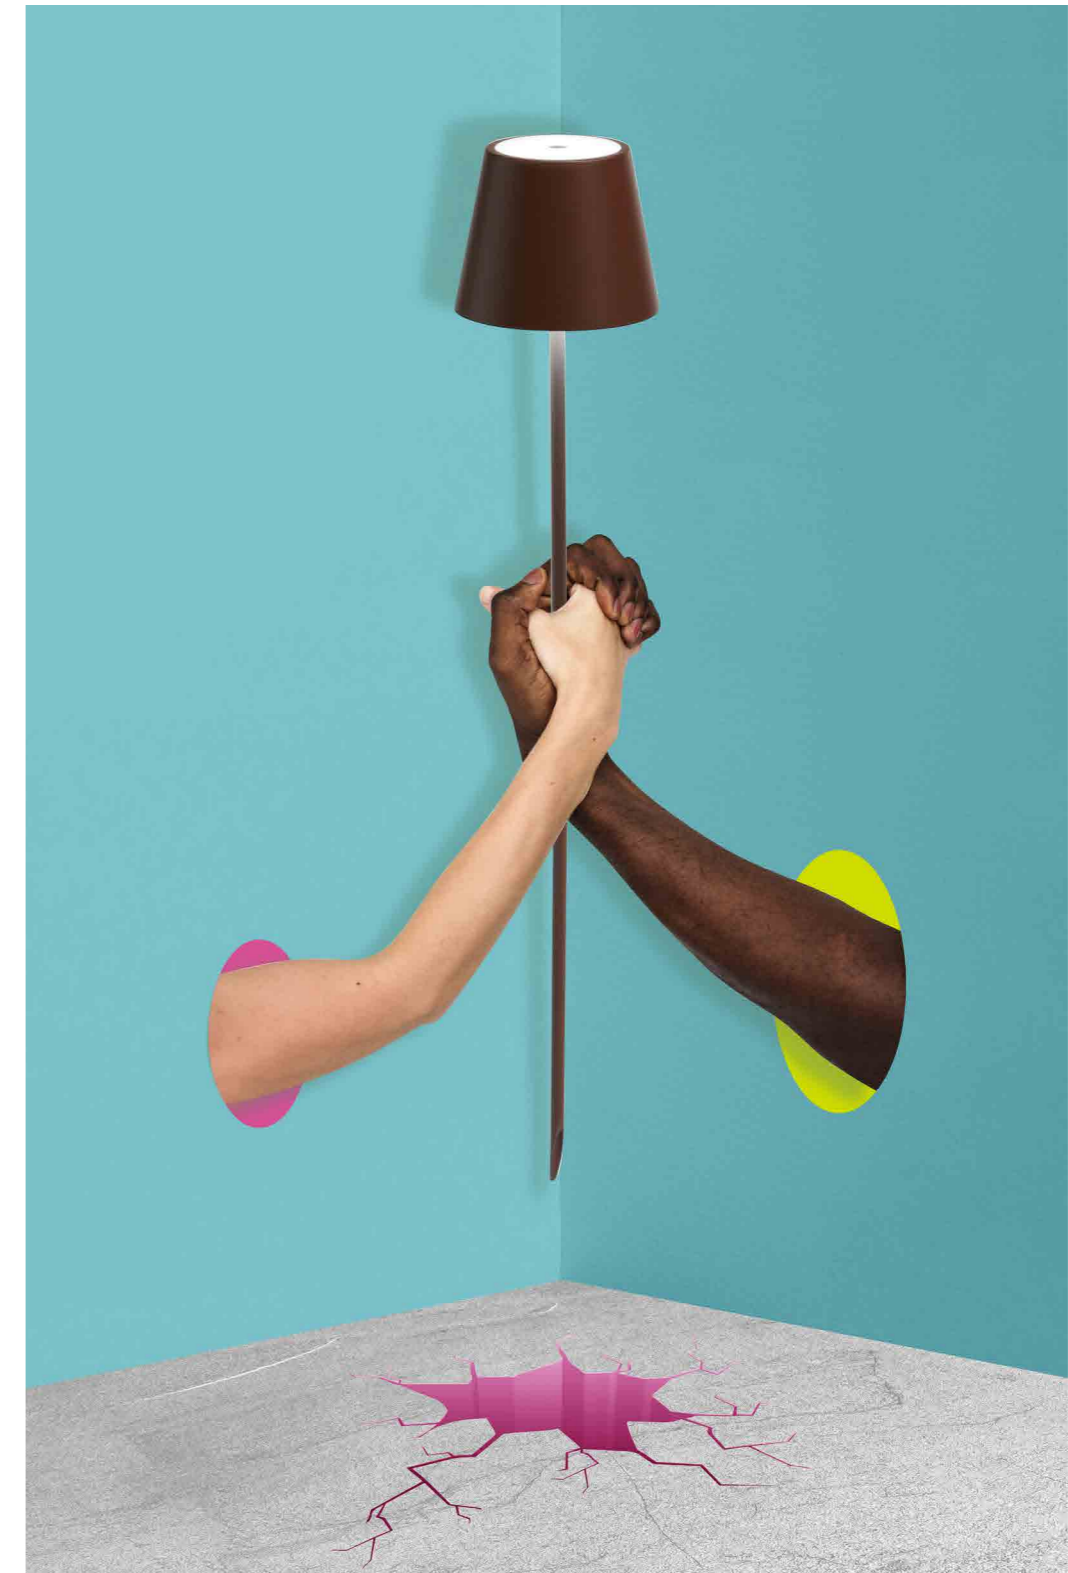

Poldina
Bianco / White

Poldina
Corten