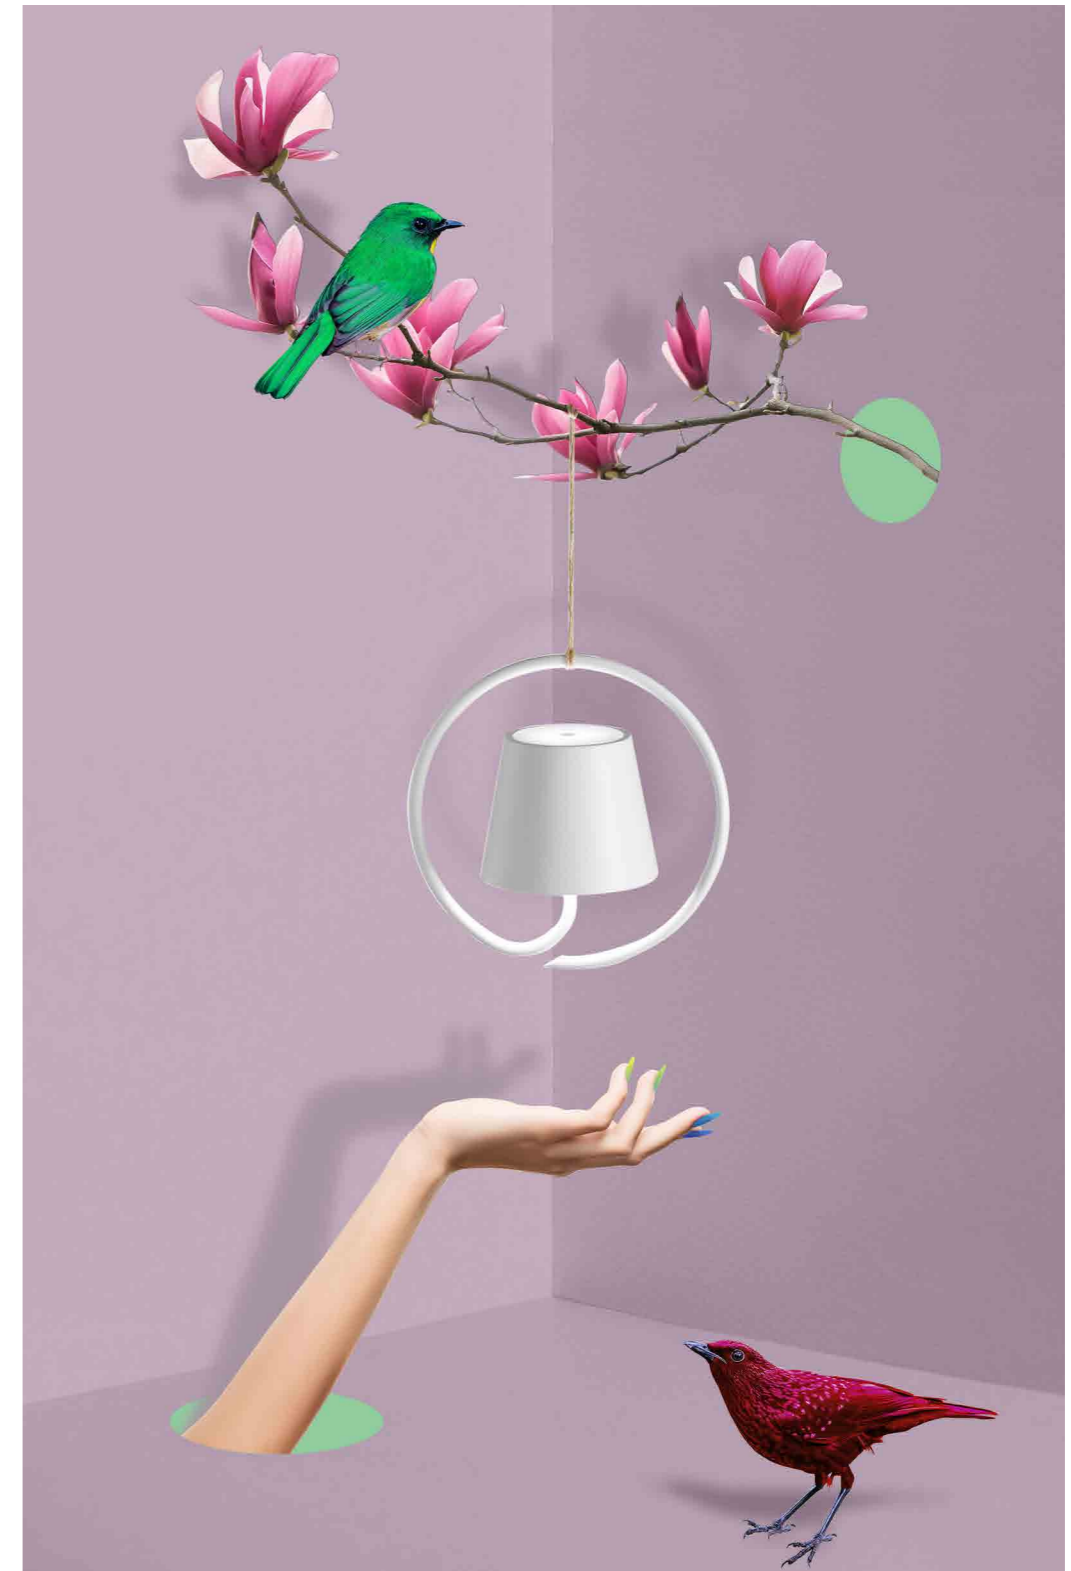

Poldina
Bianco / White

Poldina
Corten