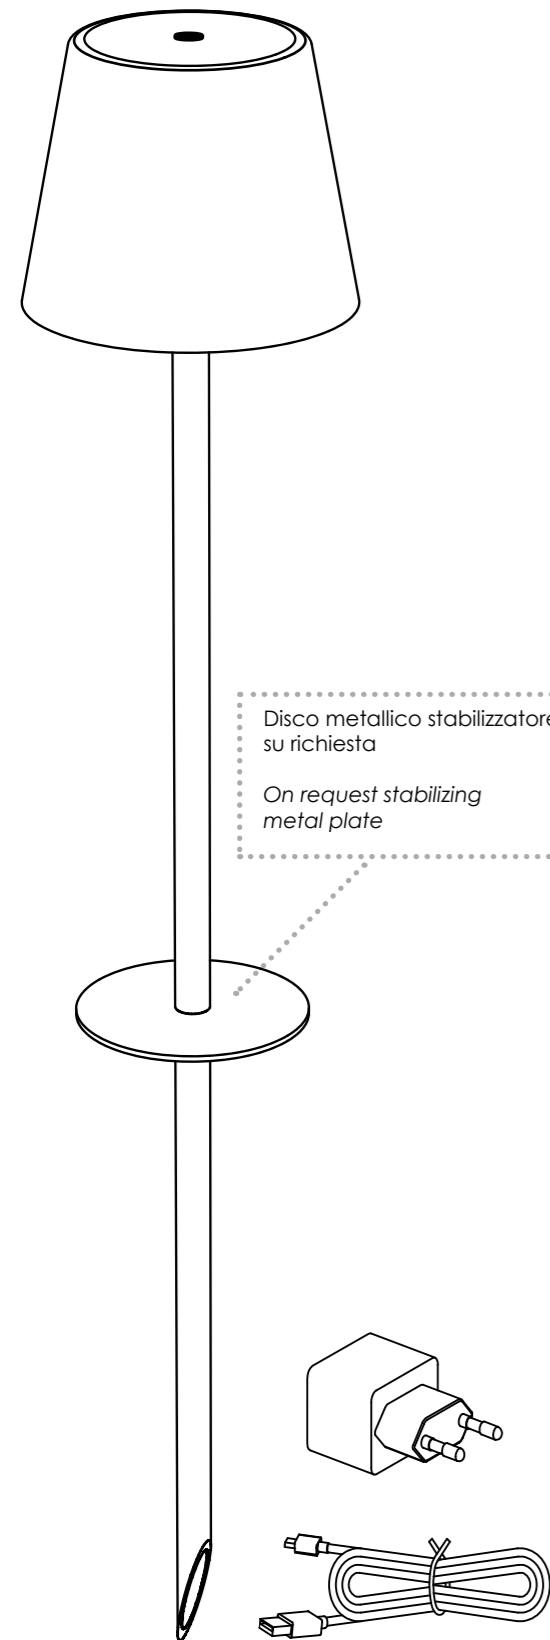

Esempio installazione con disco
Example of installation with metal plate