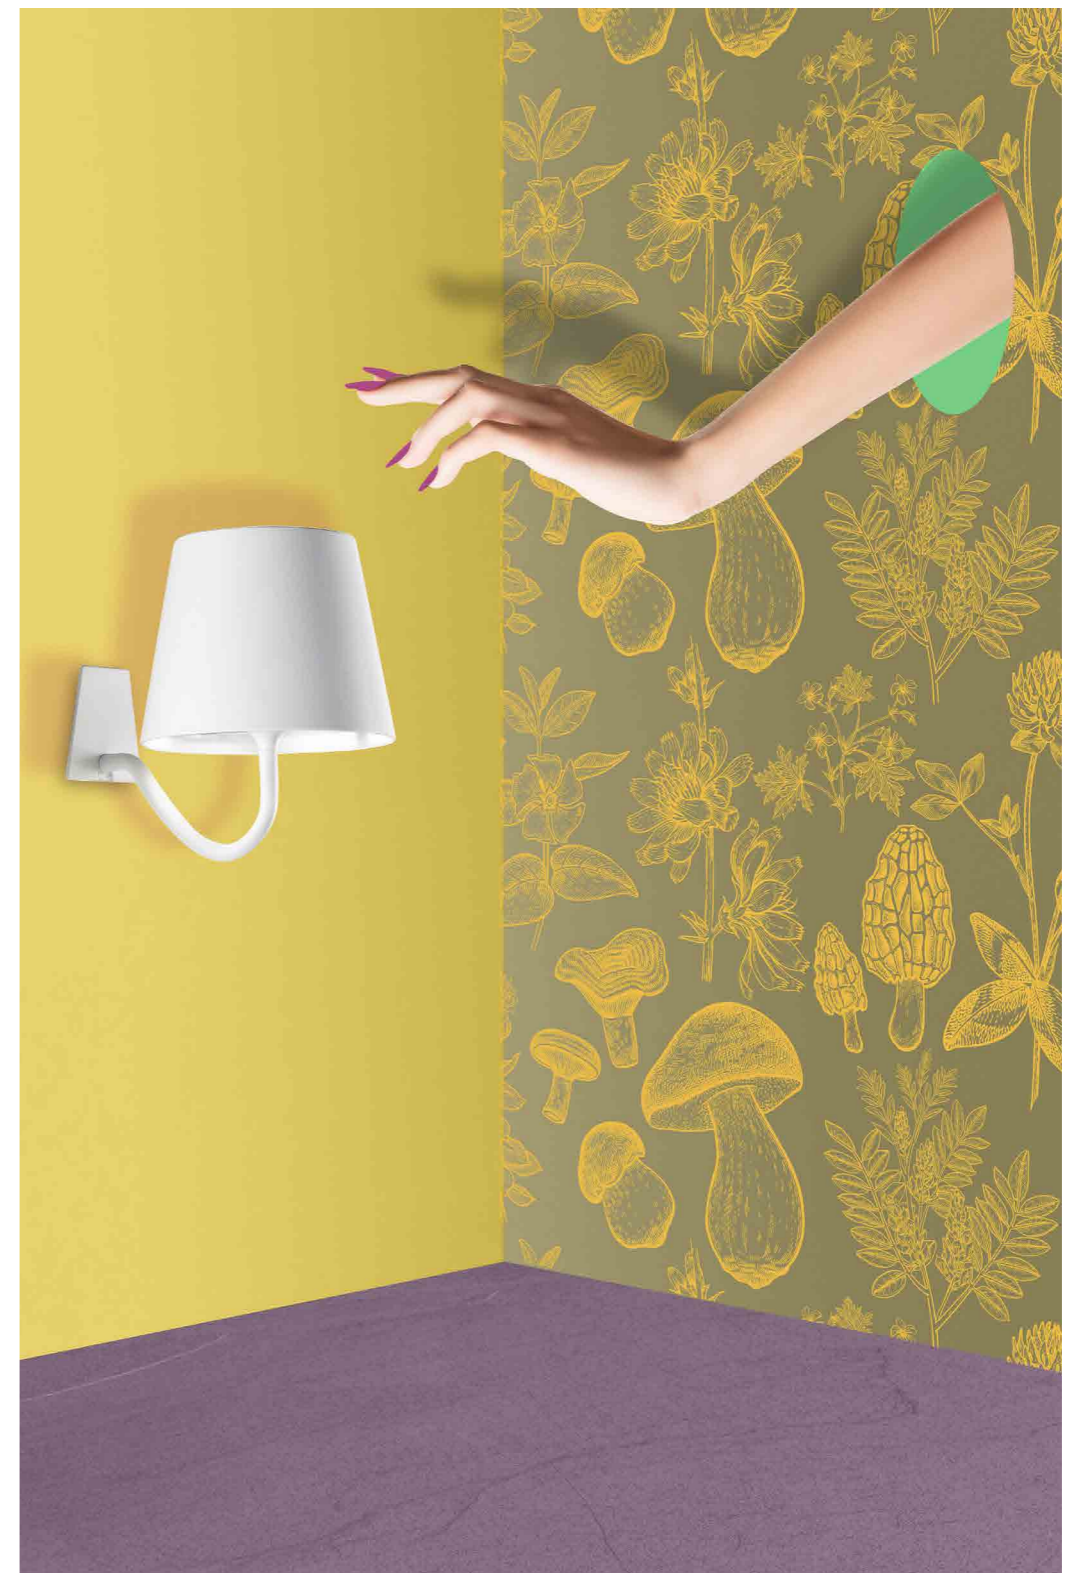

Poldina
Bianco / White

Poldina
Corten