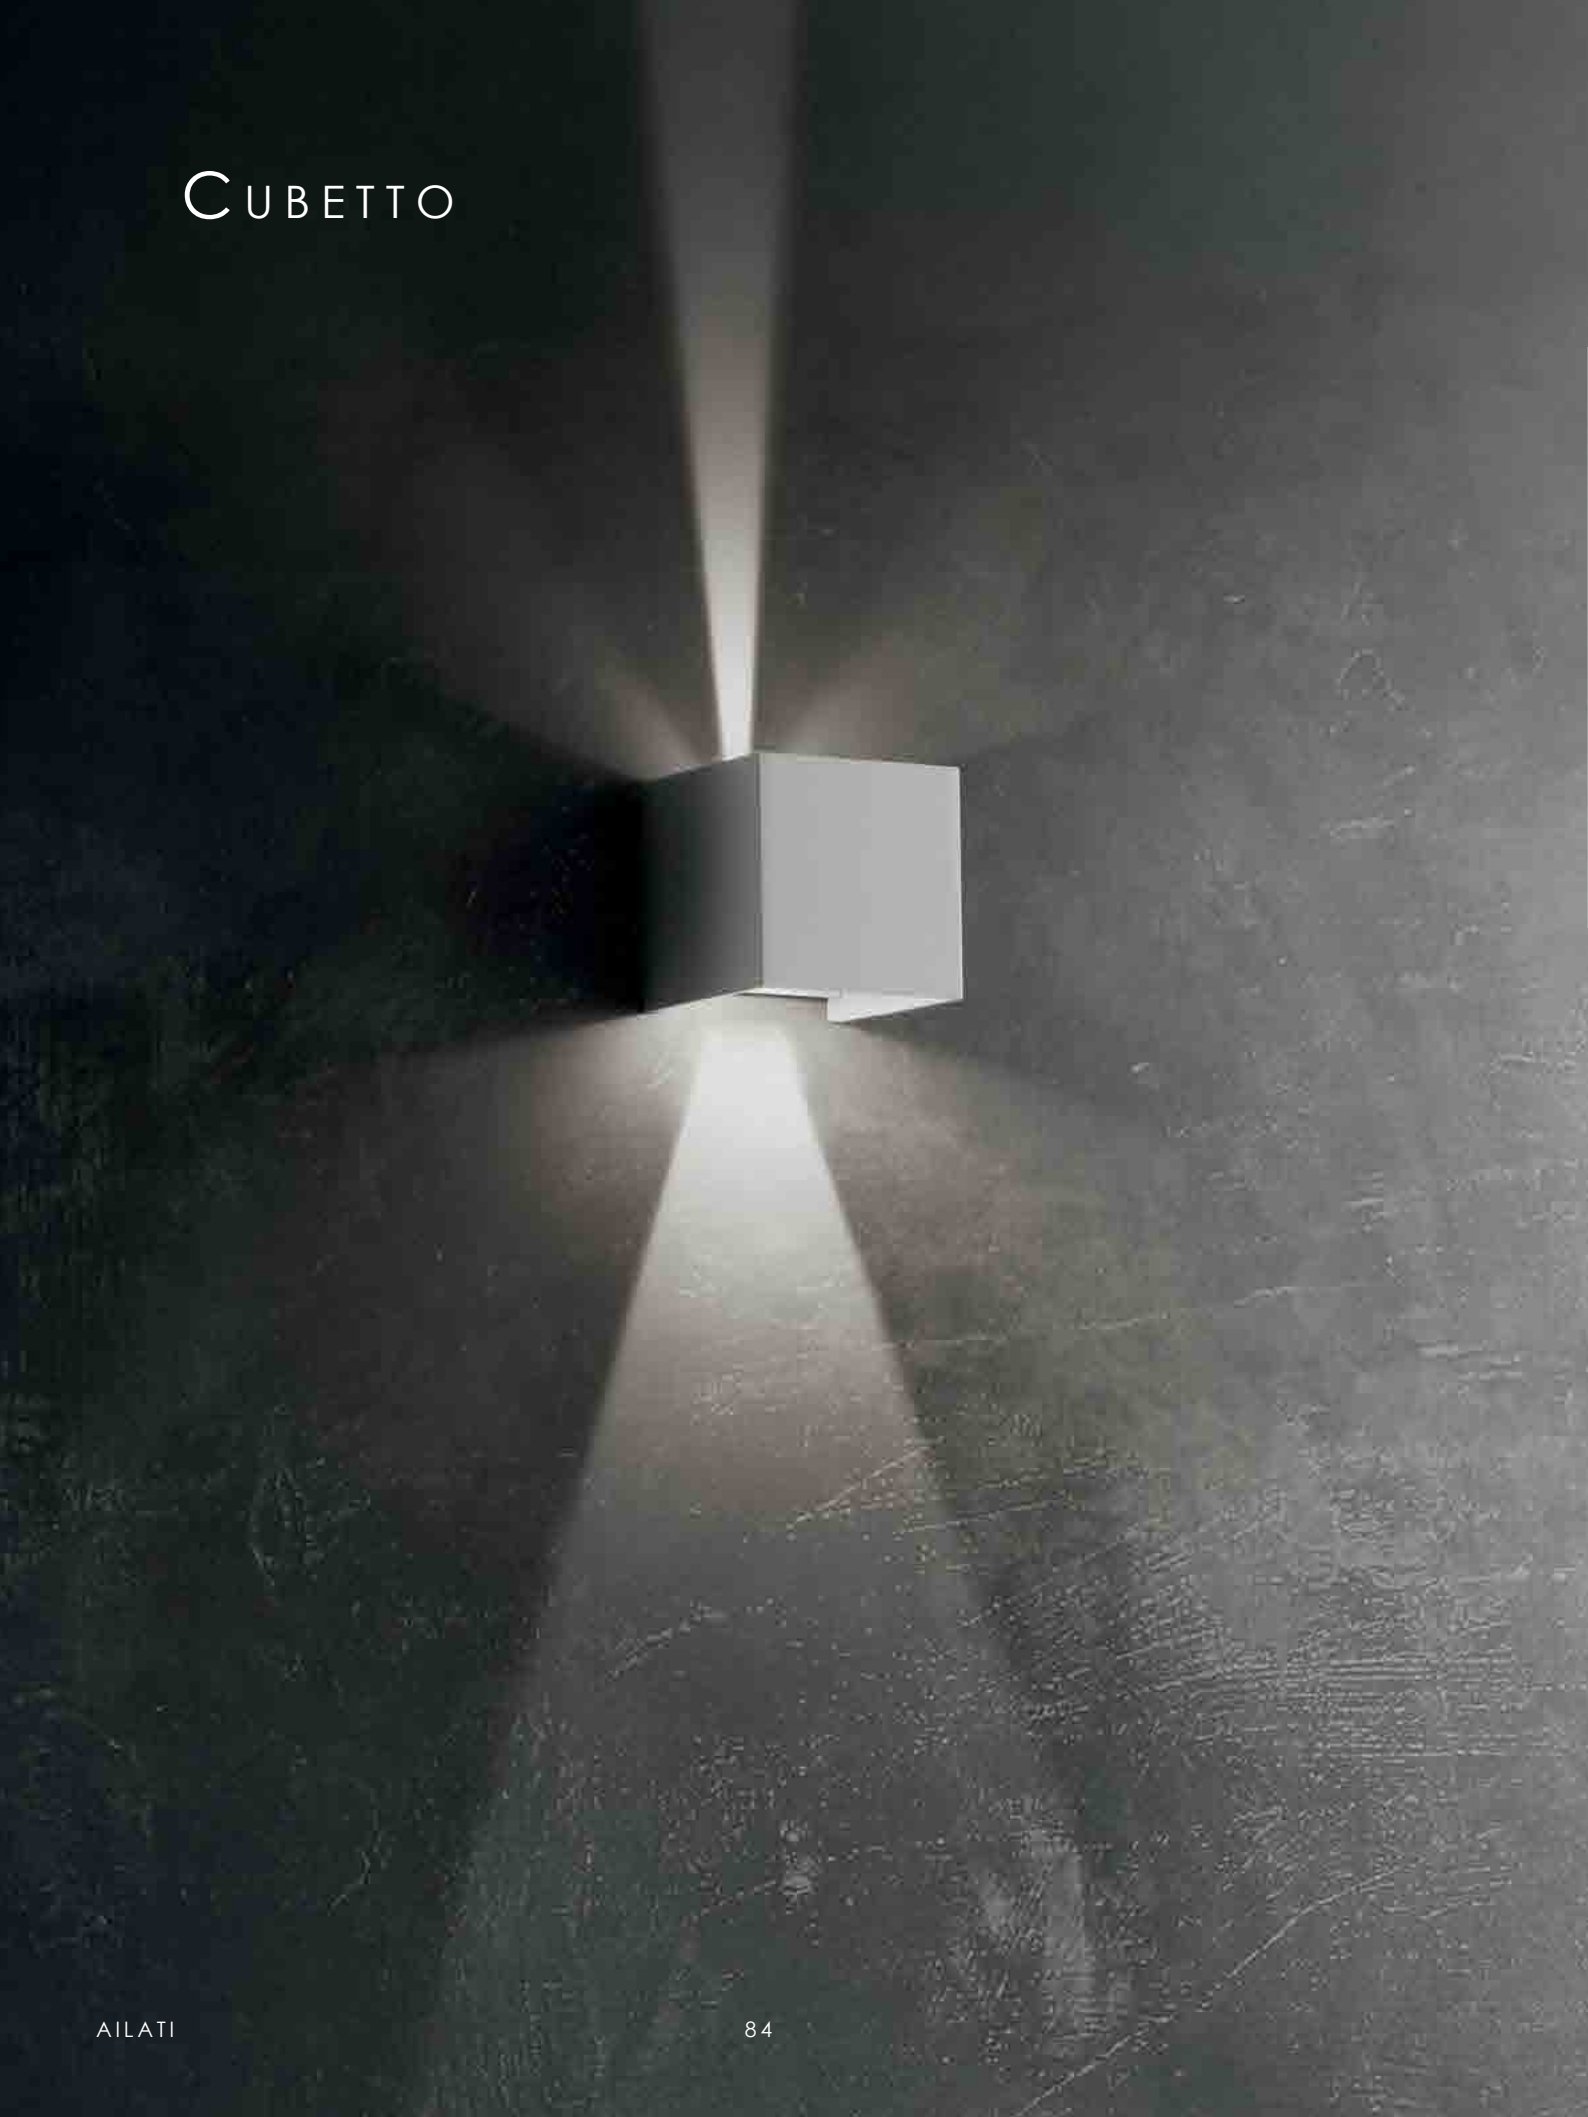

LED - 3000K - CRI>80 - 220-240V €€ IP54

	DIMENSIONS	CODE	METAL PART FINISHES		POWER LED	TOTAL ABSORPTION	LUMEN LAMP
parete wall	10 x 10 x 10 cm / 3,9 x 3,9 x 3,9 in	LD0052	BIANCO WHITE	GRIGIO SCURO DARK GREY	6 W	6,3 W	382 lm

FINITURA PARTI METALLICHE / METAL PART FINISHES

Bianco / white

Grigio scuro / dark grey