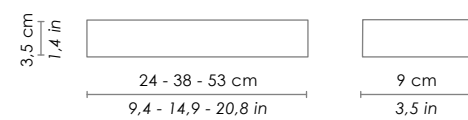

STRIPE

PARETE WALL

LED - 3000K - CRI>80 - 100-240V CE IP20

	DIMENSIONS	CODE	POWER LED	TOTAL ABSORPTION	LUMEN LED BOARD	LUMEN LAMP
parete	53 - h 8,2 cm / 20,9 - h 3,2 in	LD0377B3	18 W	20 W	2000 lm	1400 lm
wall	h 38,5 - 8 cm / h 15,1 - 3,1 in	LD0378B3	11 W	12 W	1230 lm	860 lm

STRIPE

PARETE
WALL

LED - 3000K - CRI>80 - 220-240V CE IP20

	DIMENSIONS	CODE	POWER LED	TOTAL ABSORPTION	LUMEN LAMP
parete wall	24 x 3,5 x 9 cm / 9,4 x 1,4 x 3,5 in	LD0070B3	6 W	6,7 W	496 lm
	38 x 3,5 x 9 cm / 14,9 x 1,4 x 3,5 in	LD0071B3	12 W	13 W	992 lm
	53 x 3,5 x 9 cm / 20,8 x 1,4 x 3,5 in	LD0072B3	18 W	20 W	1488 lm