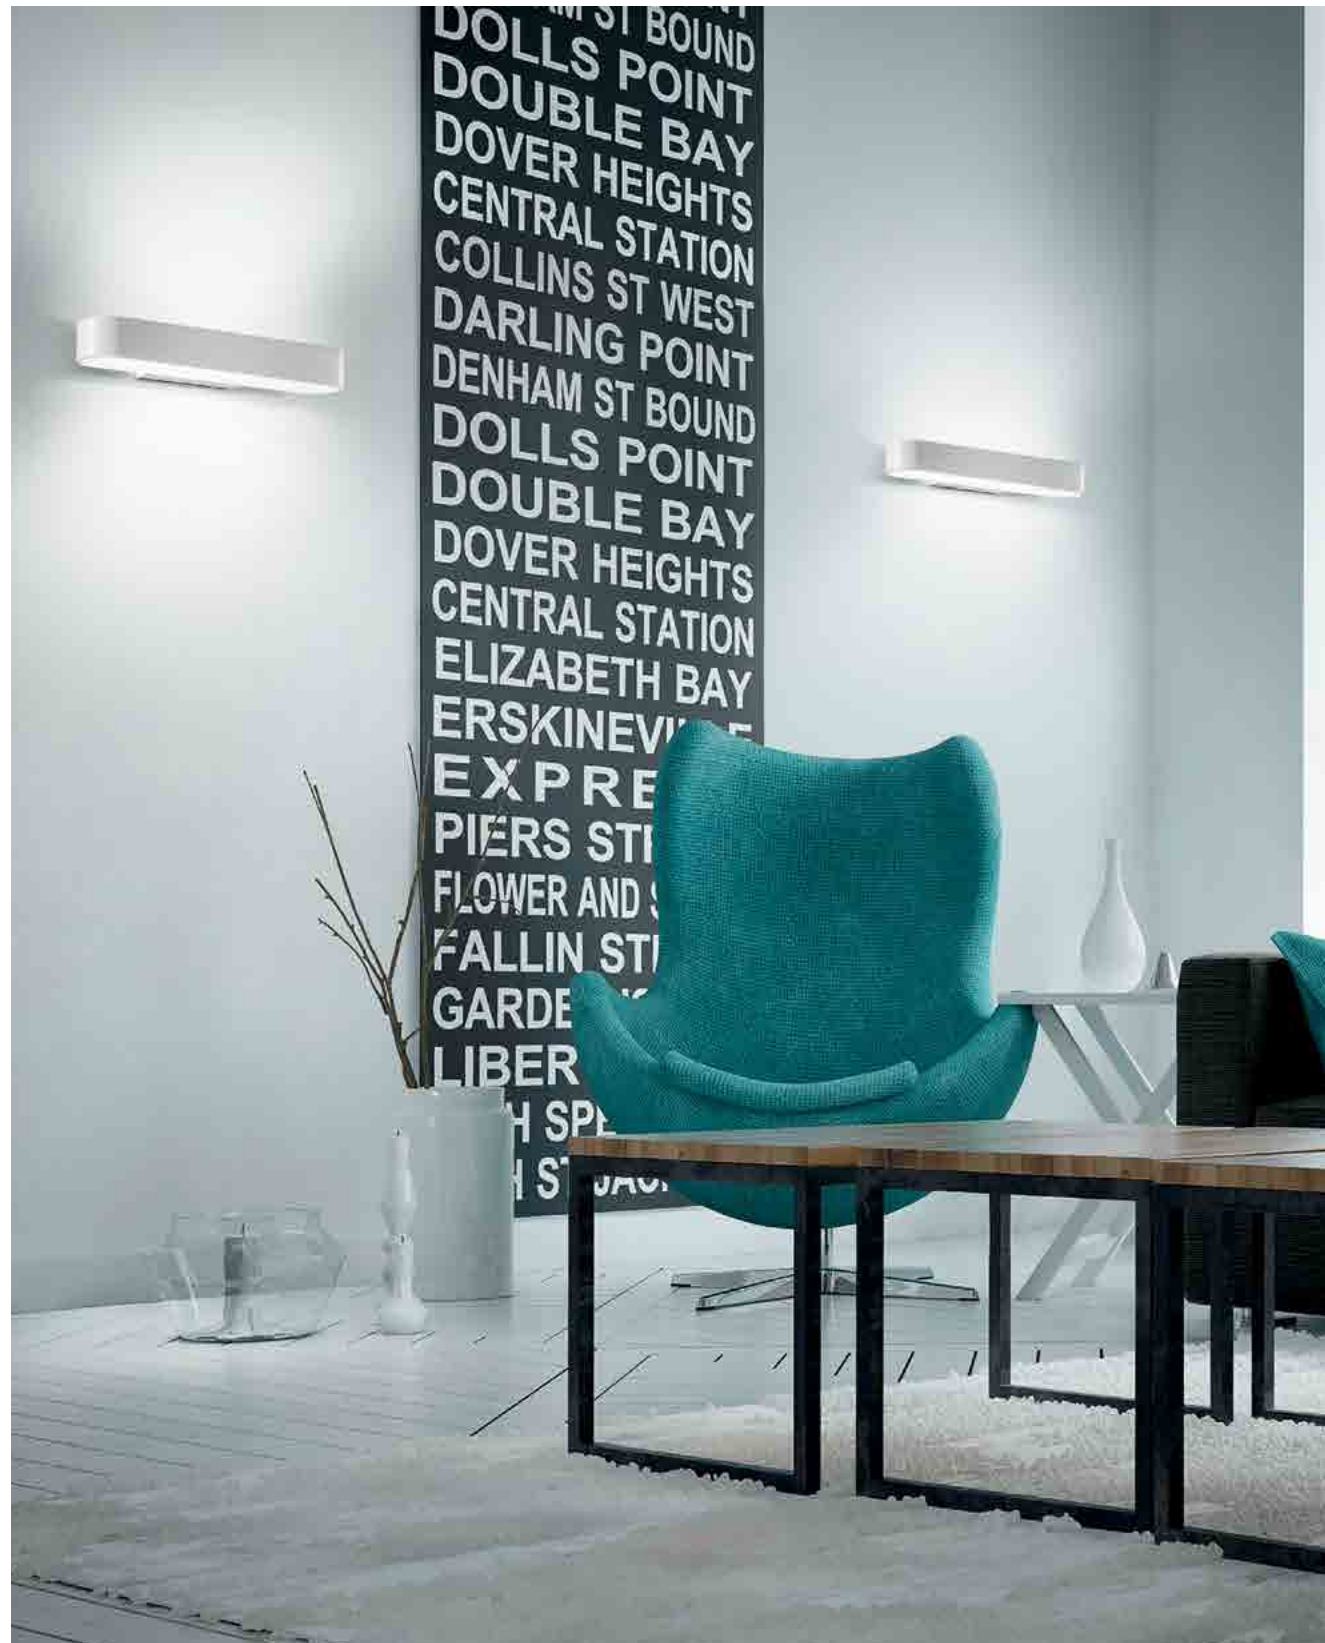

Collezione di lampade a parete con corpo in pressofusione di alluminio verniciato bianco opaco, diffusore in policarbonato satinato e fonte luminosa a LED.

A collection of wall lamps with a matt white painted die-cast aluminium fixture, a satin finish polycarbonate diffuser and a LED light source.