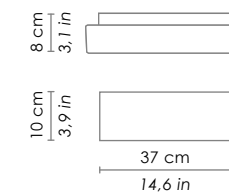

PARETE - SOFFITTO WALL - CEILING

Collezione di lampade a parete e soffitto in vetro soffiato triplex opale satinato. Parti metalliche verniciate bianco opaco. Su richiesta IP44.

A collection of wall and ceiling lamps in satin finish triplex opal blown glass. Matt white painted metal parts. IP44 protection available on request.