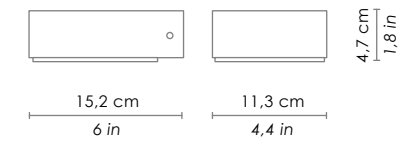

PARETE
WALL