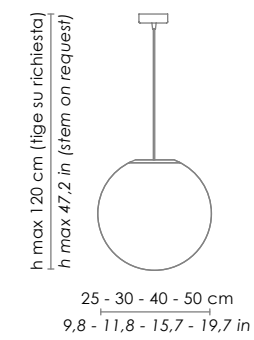

SOFFITTO / CEILING

SOSPENSIONE / HANGING

TAVOLO / TABLE

E27 220-240V CE IP20

	DIMENSIONS	CODE			LAMP CONNECTION	WATT MAX
		CROMO / CHROME	OTTONE / BRASS	BIANCO / WHITE		
sospensione hanging	Ø 25 cm / Ø 9,8 in	LL4103...	LL4103OS...	LL4103B...	E27	1 x 52 HS
	Ø 30 cm / Ø 11,8 in	LL4100...	LL4100OS...	LL4100B...	E27	1 x 70 HS
	Ø 40 cm / Ø 15,7 in	LL4101...	LL4101OS...	LL4101B...	E27	1 x 70 HS
	Ø 50 cm / Ø 19,7 in	LL4111...	LL4111OS...	LL4111B...	E27	1 x 105 HS
	Ø 60 cm / Ø 23,6 in	LL4112	LL4112OS	LL4112B	E27	2 x 52 HS
soffitto ceiling	Ø 25 cm / Ø 9,8 in	LL4203...	LL4203OS...	LL4203B...	E27	1 x 52 HS
	Ø 30 cm / Ø 11,8 in	LL4200...	LL4200OS...	LL4200B...	E27	1 x 70 HS
	Ø 40 cm / Ø 15,7 in	LL4201...	LL4201OS...	LL4201B...	E27	1 x 70 HS
	Ø 50 cm / Ø 19,7 in	LL4210...	LL4210OS...	LL4210B...	E27	1 x 105 HS
tavolo table lamp	Ø 25 cm / Ø 9,8 in	not available	not available	LL4303B...	E27	1 x 52 HS
	Ø 30 cm / Ø 11,8 in	not available	not available	LL4300B...	E27	1 x 70 HS
	Ø 40 cm / Ø 15,7 in	not available	not available	LL4301B...	E27	1 x 70 HS

CANOPY	DIMENSIONS	AVAILABLE ON
	Ø 10 - h 2,5 cm / Ø 3,9 - h 1,0 in	E27 IP20: Ø 25 - 30 - 40 - 50 - 60 cm
	Ø 11 - h 4,5 cm / Ø 4,3 - h 1,8 in	E27 IP44: Ø 25 - 30 - 40 - 50 cm

...IP44 su richiesta / on request

FINITURA PARTI METALLICHE / METAL PART FINISHES

Cromo / chrome

Ottone spazzolato / brushed brass

Bianco / white