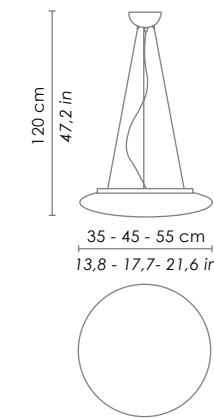

SOSPENSIONE / HANGING