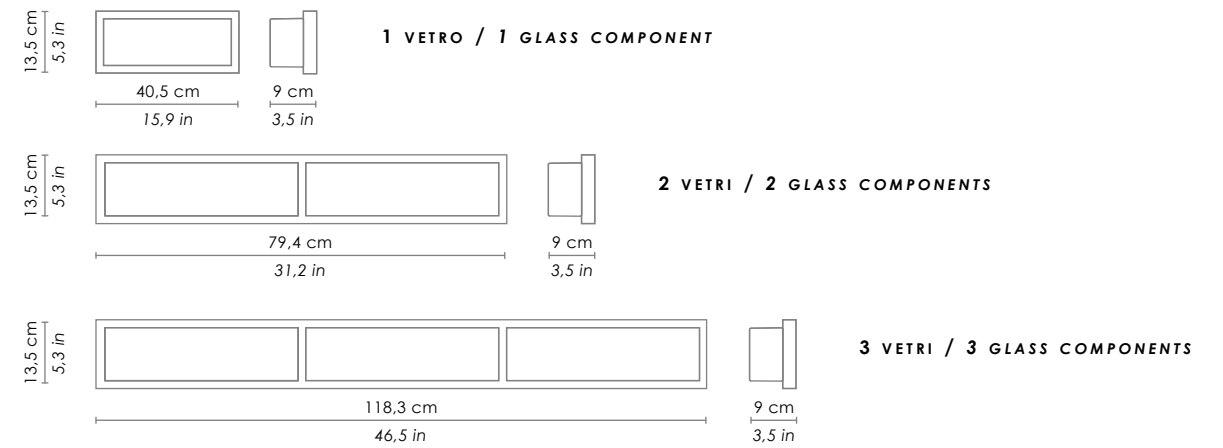

STAND METAL

PARETE - SOFFITTO
WALL - CEILING

Collezione di lampade a parete e soffitto in vetro soffiato triplex opale satinato. Parti metalliche cromate o verniciate bianco opaco.

A collection of wall and ceiling lamps in satin finish triplex opal blown glass. Matt white painted or chrome metal parts.

E27 220-240V CE IP40

		DIMENSIONS	CODE	METAL PART FINISHES		LAMP CONNECTION	WATT MAX
				CROMO CHROME	BIANCO WHITE		
parete - soffitto wall - ceiling	1 vetro 1 glass component	40,5 x 13,5 cm / 15,9 x 5,3 in	LL3001	C...	B...	E27	2 x 28 HSGS

E27 220-240V CE IP40

		DIMENSIONS	CODE	METAL PART FINISHES		LAMP CONNECTION	WATT MAX
				CROMO CHROME	BIANCO WHITE		
parete - soffitto wall - ceiling	2 vetri 2 glass components	79,4 x 13,5 x 9 cm / 31,2 x 5,3 x 3,5 in	LL3003	C	B	E27	4 x 28 HSGS
	3 vetri 3 glass components	118,3 x 13,5 x 9 cm / 46,5 x 5,3 x 3,5 in	LL3004	C	B	E27	6 x 28 HSGS

LED 220-240V - 3000K - CRI>80 - CE IP40

		DIMENSIONS	CODE	METAL PART FINISHES		TOTAL ABSORPTION	LUMEN LED BOARD
				CROMO CHROME	BIANCO WHITE		
parete - soffitto wall - ceiling	1 vetro 1 glass component	40,5 x 13,5 cm / 15,9 x 5,3 in	LD3001	C3...	B3...	2 x 10 W	2 x 1310 lm

LED 220-240V - 3000K - CRI>80 - CE IP40

		DIMENSIONS	CODE	METAL PART FINISHES		TOTAL ABSORPTION	LUMEN LED BOARD
				CROMO CHROME	BIANCO WHITE		
parete - soffitto wall - ceiling	2 vetri 2 glass components	79,4 x 13,5 x 9 cm / 31,2 x 5,3 x 3,5 in	LD3003	C	B	4 x 10 W	4 x 1310 lm
	3 vetri 3 glass components	118,3 x 13,5 x 9 cm / 46,5 x 5,3 x 3,5 in	LD3004	C	B	6 x 10 W	6 x 1310 lm

LED 2700K - 4000K su richiesta / on request

...IP44 su richiesta / on request

FINITURA PARTI METALLICHE / METAL PART FINISHES

Cromo / chrome

Bianco / white