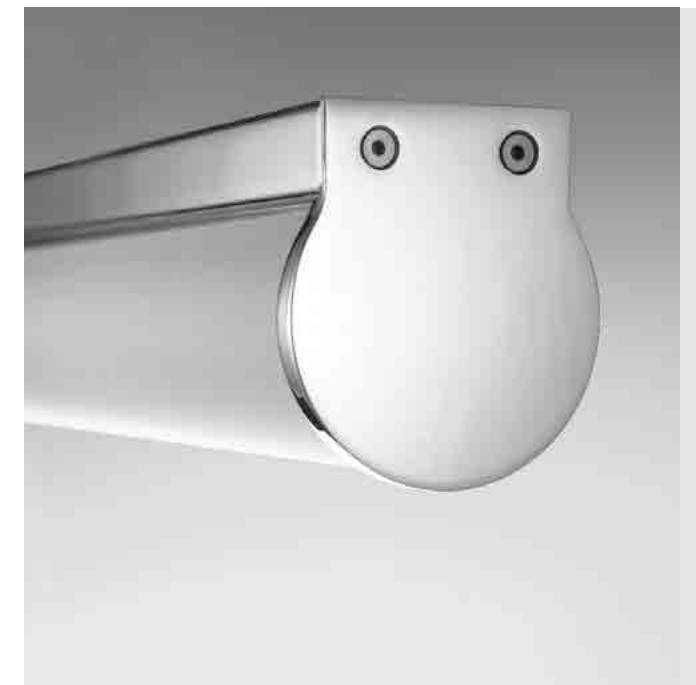

PARETE - SOFFITTO
WALL - CEILING