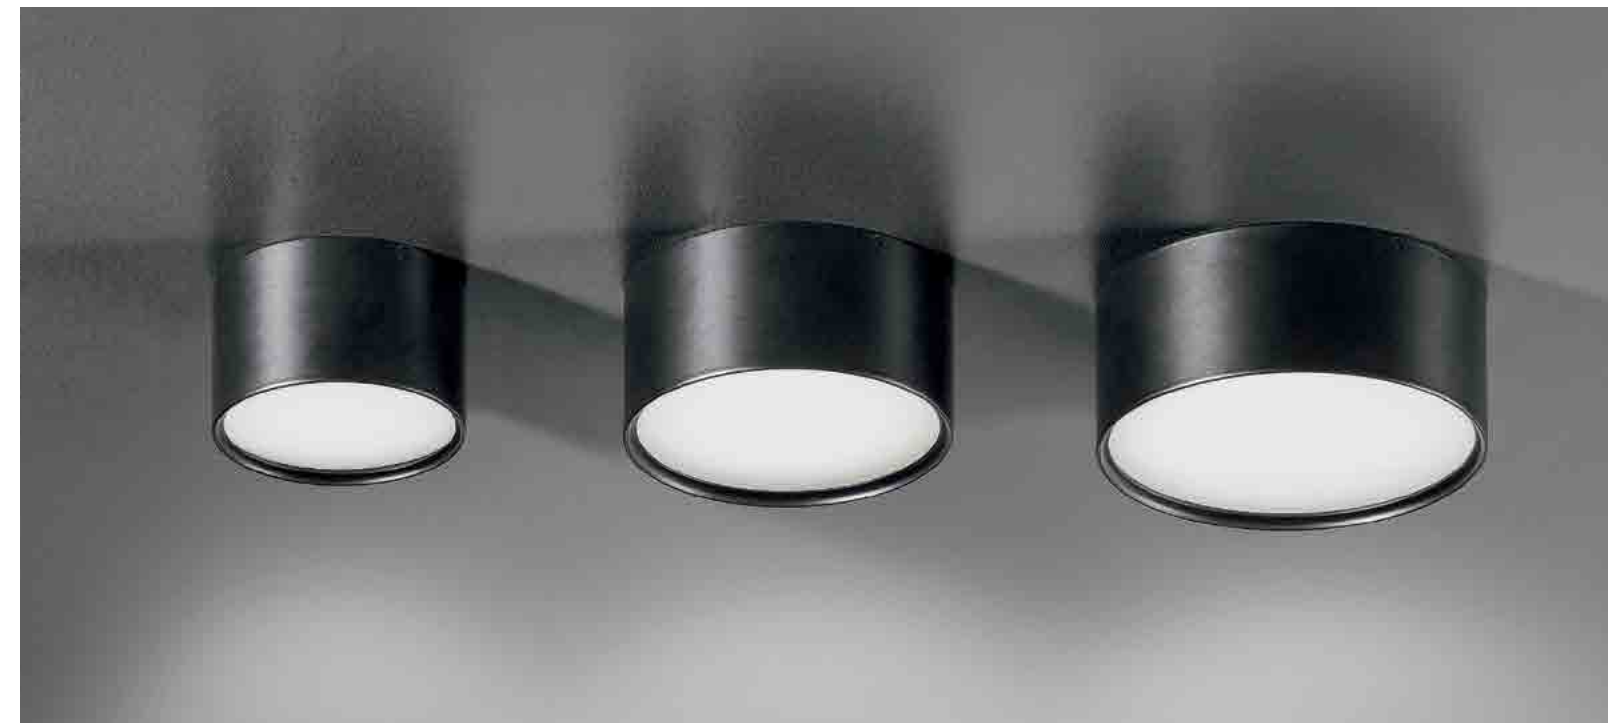

PARETE - SOFFITTO
WALL - CEILING

Collezione di lampade a parete e soffitto con corpo in pressofusione di alluminio verniciato nei colori bianco o nero opaco, diffusore in policarbonato bianco e fonte luminosa a LED.

A collection of wall and ceiling lamps with a matt white or black painted die-cast aluminium fixture, a white polycarbonate diffuser and a LED light source.