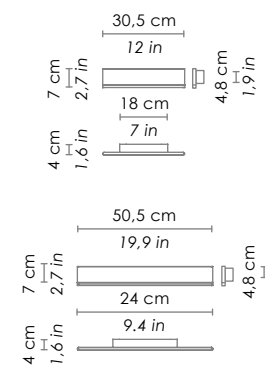

RIGA

PARETE
WALL

MONO EMISSIONE / SINGLE EMISSION

BI EMISSIONE / DOUBLE EMISSION

LED - 3000K - CRI>80 - 220-240V CE IP20

	DIMENSIONS	CODE	POWER LED	TOTAL ABSORPTION	LUMEN LAMP
parete - mono emissione wall - single emission	30,5 x 7 x 4 cm / 12 x 2,7 x 1,6 in	LD0104B3	8 W	8,6 W	572 lm
	50,5 x 7 x 4 cm / 19,9 x 2,7 x 1,6 in	LD0106B3	12 W	13,2 W	911 lm
parete - bi emissione wall - double emission	30,5 x 8 x 4 cm / 12 x 3,1 x 1,6 in	LD0105B3	2 x 8 W	2 x 8,6 W	2 x 572 lm
	50,5 x 8 x 4 cm / 19,9 x 3,1 x 1,6 in	LD0107B3	2 x 12 W	2 x 13,2 W	2 x 911 lm