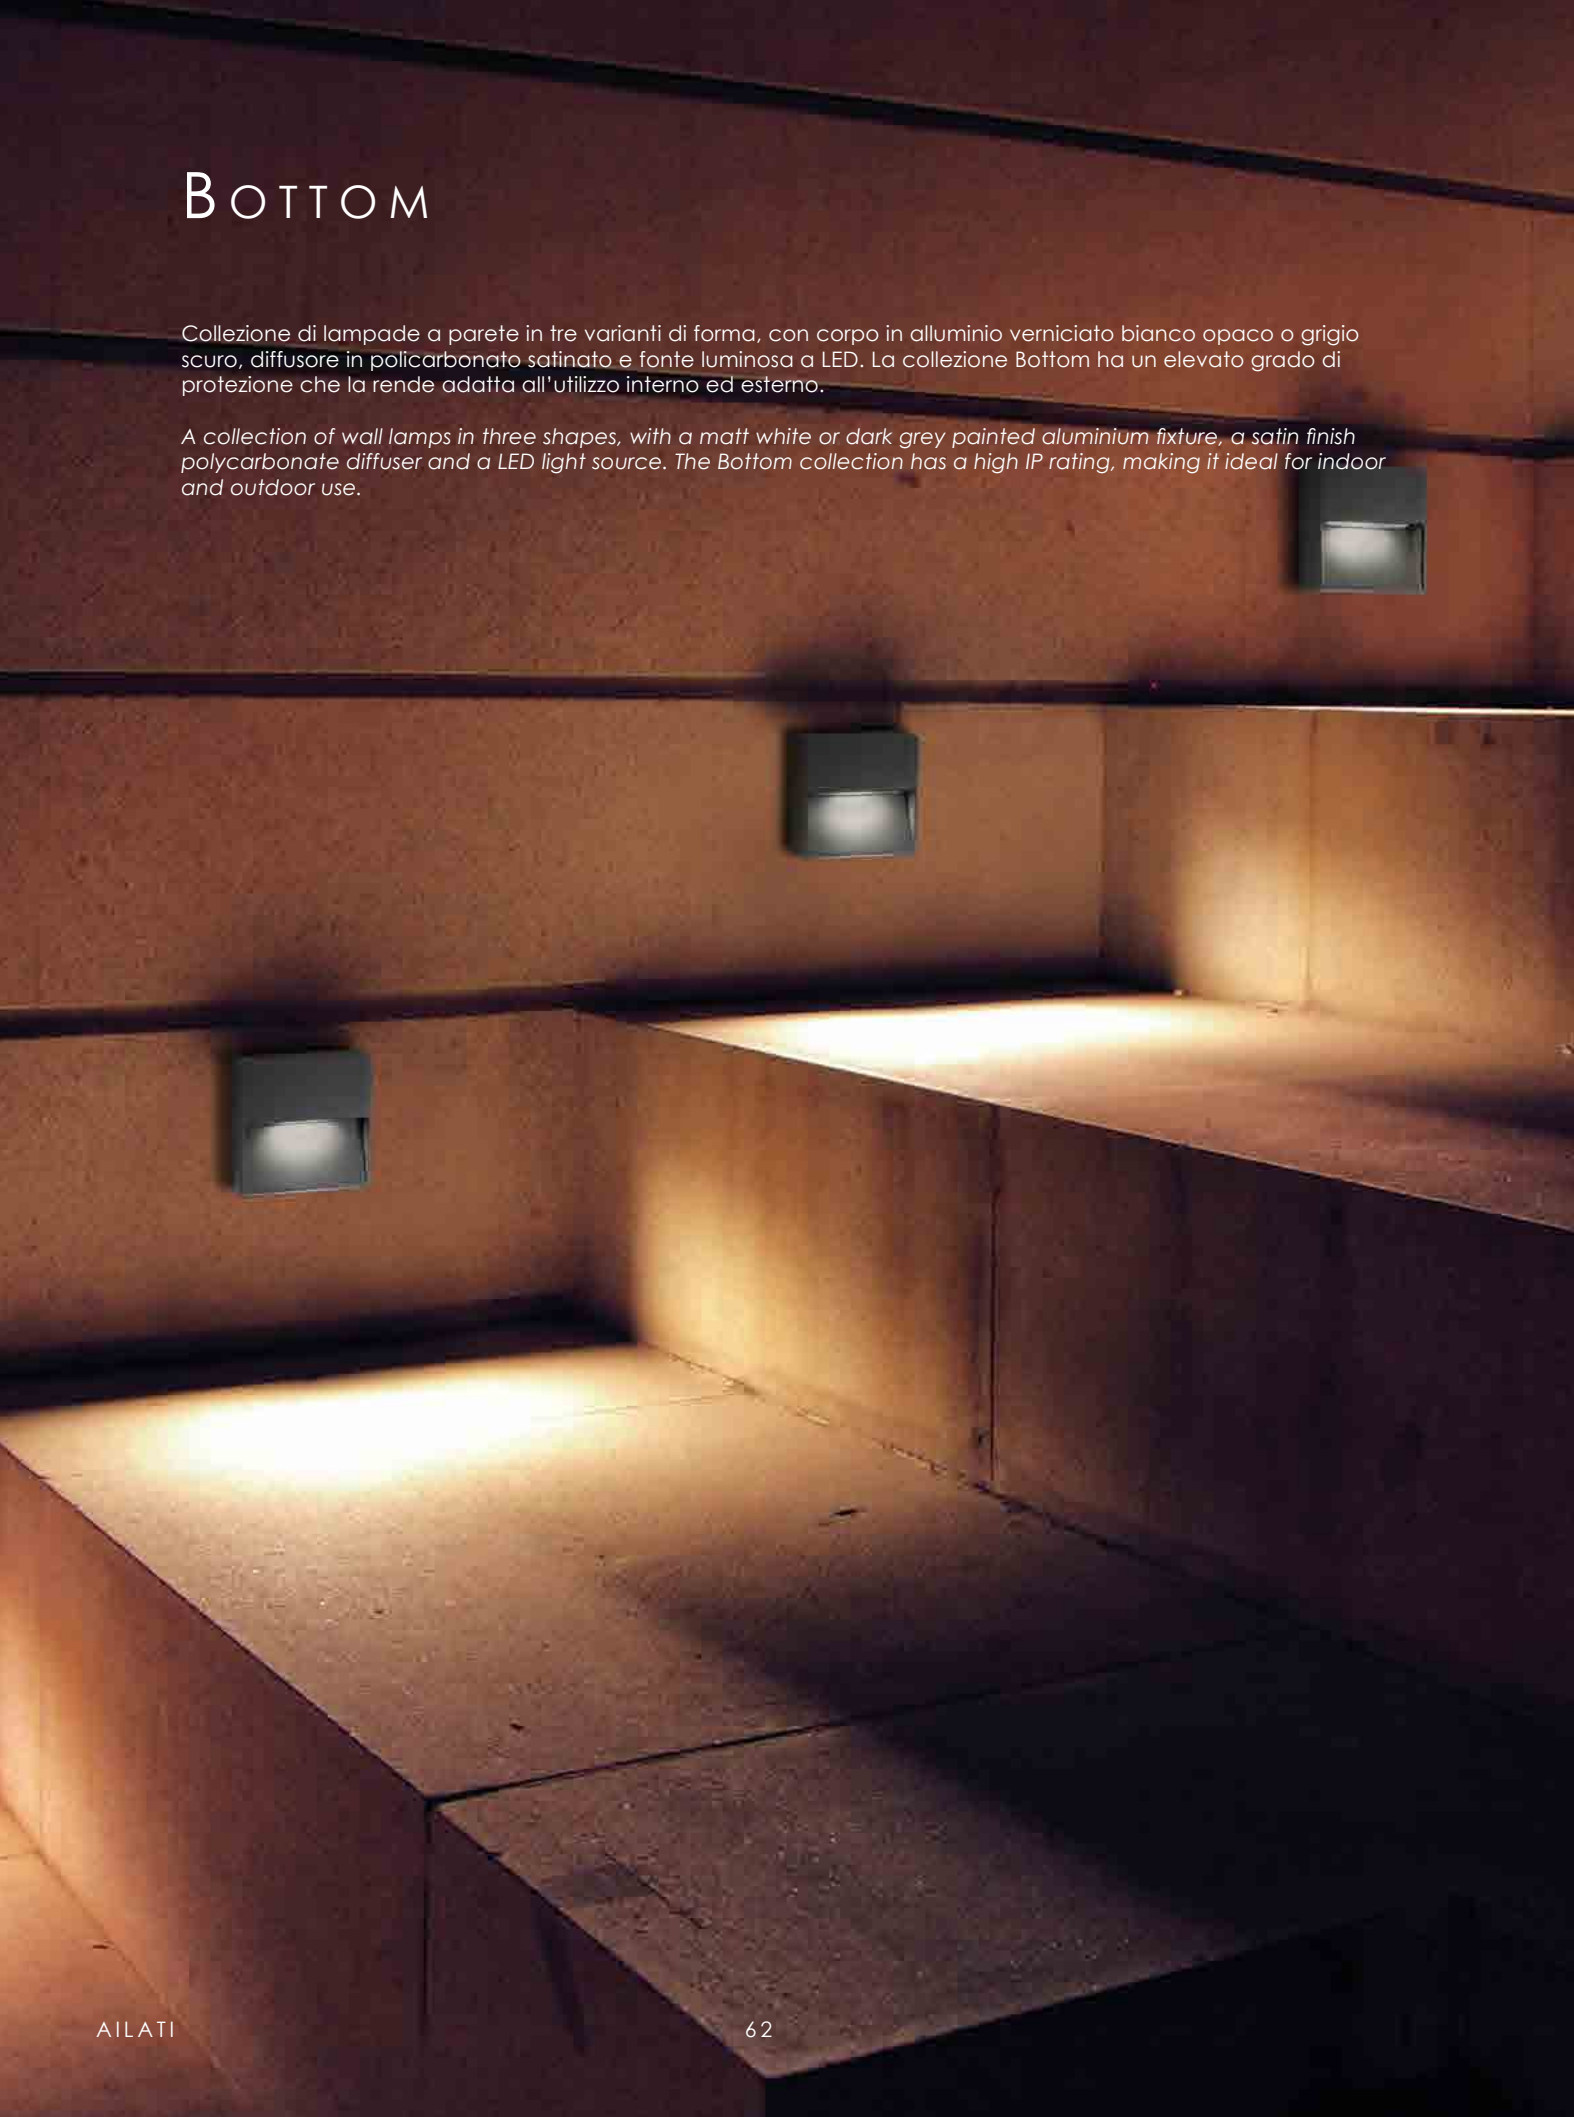

BOTTOM

Collezione di lampade a parete in tre varianti di forma, con corpo in alluminio verniciato bianco opaco o grigio scuro, diffusore in polycarbonato satinato e fonte luminosa a LED. La collezione Bottom ha un elevato grado di protezione che la rende adatta all'utilizzo interno ed esterno.

A collection of wall lamps in three shapes, with a matt white or dark grey painted aluminium fixture, a satin finish polycarbonate diffuser and a LED light source. The Bottom collection has a high IP rating, making it ideal for indoor and outdoor use.