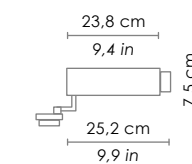

LED 220-240V - 3000K - CRI>80 - Cc IP20

	DIMENSIONS	CODE	METAL PART FINISHES		POWER LED	TOTAL ABSORPTION	LUMEN LAMP	BEAM ANGLE
			BIANCO WHITE	GRIGIO SCURO DARK GREY				
parete - soffitto wall - ceiling	Ø 7,5 ; h 23,8 - 25,2 cm / Ø 2,2 ; h 9,4 - 9,9 in	LD0196	B3	G3	21 W	23,5 W	2000 lm	20° - 50°
	Ø 9,8 ; h 24,8 - 26,2 cm / Ø 3,8 ; h 9,7 - 10,3 in	LD0197	B3	G3	32 W	35 W	3000 lm	20° - 60°
binario / track	Ø 7,5 ; h 23,8 - 25,2 cm / Ø 2,2 ; h 9,4 - 9,9 in	LD0198	B3	G3	21 W	23,5 W	2000 lm	20° - 50°
	Ø 9,8 ; h 24,8 - 26,2 cm / Ø 3,8 ; h 9,7 - 10,3 in	LD0199	B3	G3	32 W	35 W	3000 lm	20° - 60°