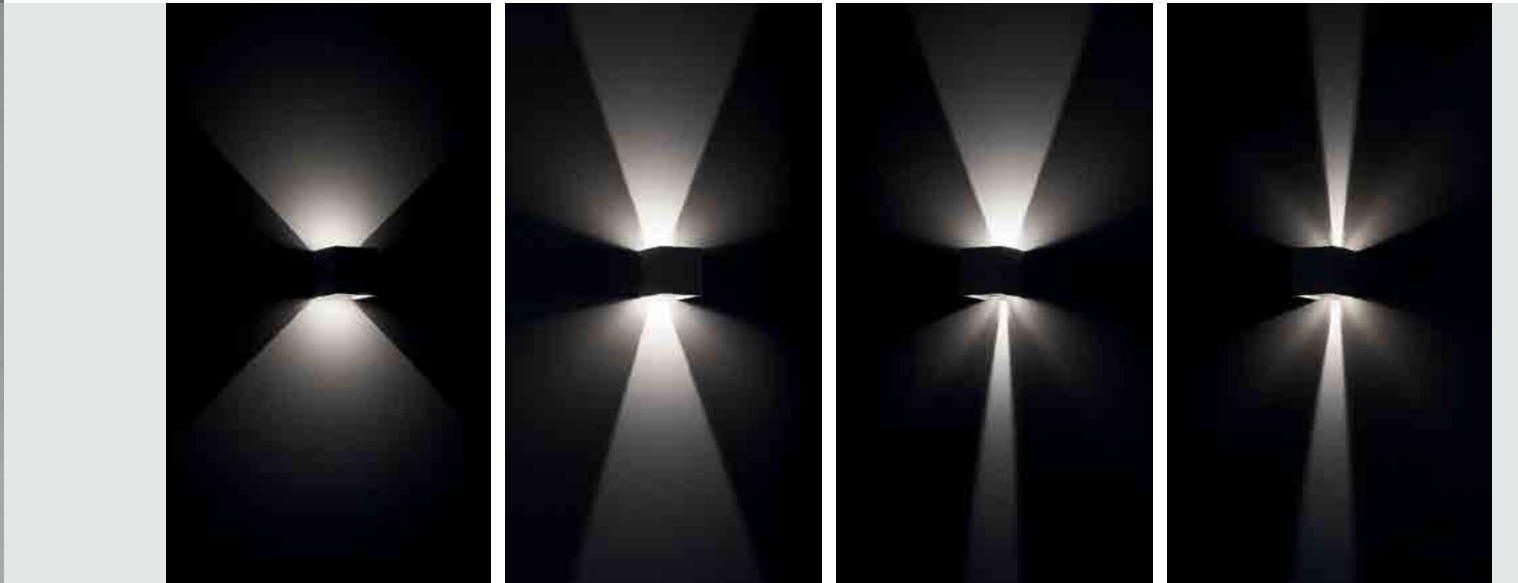

LED - 3000K - CRI>80 - 220-240V €€ IP54

	DIMENSIONS	CODE	METAL PART FINISHES		POWER LED	TOTAL ABSORPTION	LUMEN LAMP
parete wall	10 x 10 x 10 cm / 3,9 x 3,9 x 3,9 in	LD0052	BIANCO WHITE	GRIGIO SCURO DARK GREY	6 W	6,3 W	382 lm

FINITURA PARTI METALLICHE / METAL PART FINISHES

Bianco / white

Grigio scuro / dark grey