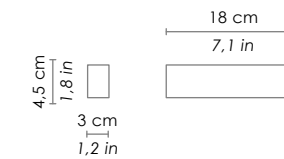

SLAT

PARETE
WALL

Collezione di lampade a parete, con corpo in alluminio verniciato bianco opaco, grigio scuro o corten, diffusore in policarbonato satinato e fonte luminosa a LED. La collezione Slat ha un elevato grado di protezione che la rende adatta all'utilizzo interno ed esterno.

A collection of wall lamps with a matt white, dark grey or corten painted aluminium fixture, a satin finish polycarbonate diffuser and a LED light source. The Slat collection has a high IP rating, making it ideal for indoor and outdoor use.

LED - 3000K - CRI>80 - 220-240V CE IP65

	DIMENSIONS	CODE	METAL PART FINISHES			TOTAL ABSORPTION	LUMEN LAMP
			BIANCO WHITE	GRIGIO SCURO DARK GREY	CORTEN		
parete wall	4,5 x 18 x 3 cm / 1,8 x 7,1 x 1,2 in	LD0150	B3	G3	R3	7,8 W	233 lm
	6 x 50 x 6 cm / 2,3 x 19,7 x 2,3 in	LD0152	B3	G3	R3	2 x 19 W	2 x 1078 lm

FINITURA PARTI METALLICHE / METAL PART FINISHES