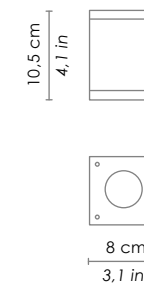

SOFFITTO CEILING