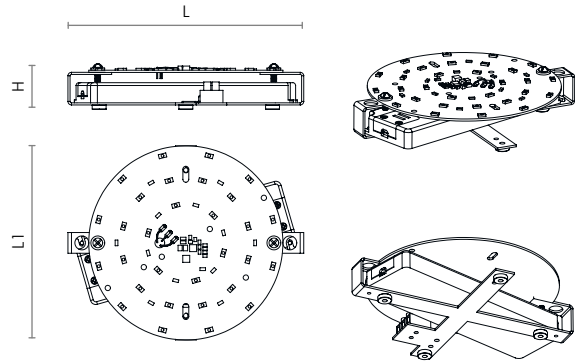

* Regolabile mediante potenziometro / Adjustable using a potentiometer

LED 2700K - 4000K su richiesta / on request

RELAMPING KIT

ATTACCO CON MAGNETI O CON VITI
FIXING WITH MAGNETS OR SCREWS

	CODE	L	L1	H
relamping kit	LDSK01	17 cm / 6,7 in	14 cm / 5,5 in	3,5 cm / 1,4 in
	LDSK02	22 cm / 8,6 in	22 cm / 8,6 in	3,5 cm / 1,4 in
	LDSK03	29 cm / 11,4 in	29 cm / 11,4 in	4 cm / 1,6 in
	LDSK05	17 cm / 6,7 in	14 cm / 5,5 in	3,5 cm / 1,4 in
	LDSK06	22 cm / 8,6 in	22 cm / 8,6 in	3,5 cm / 1,4 in
	LDSK07	29 cm / 11,4 in	29 cm / 11,4 in	4 cm / 1,6 in
	LDSK11	31 cm / 12,2 in	14 cm / 5,5 in	7 cm / 1,4 in
	LDSK12	31 cm / 12,2 in	22 cm / 8,6 in	7 cm / 1,4 in
	LDSK13	31 cm / 12,2 in	29 cm / 11,4 in	7 cm / 1,4 in