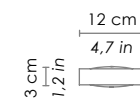

BI EMISSIONE / DOUBLE EMISSION

LED - 3000K - CRI>80 - 220-240V CE **IP54**

	DIMENSIONS	CODE	POWER LED	TOTAL ABSORPTION	LUMEN LAMP
parete - mono emissione wall - single emission	12 x 12 x 3 cm / 4,7 x 4,7 x 1,2 in	LD0110B3	6 W	6 W	467 lm
parete - bi emissione wall - double emission	12 x 12 x 3 cm / 4,7 x 4,7 x 1,2 in	LD0111B3	2 x 6 W	2 x 6 W	2 x 467 lm