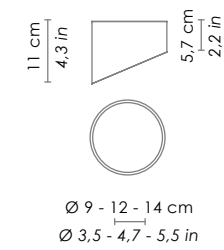

PARETE - SOFFITTO
WALL - CEILING