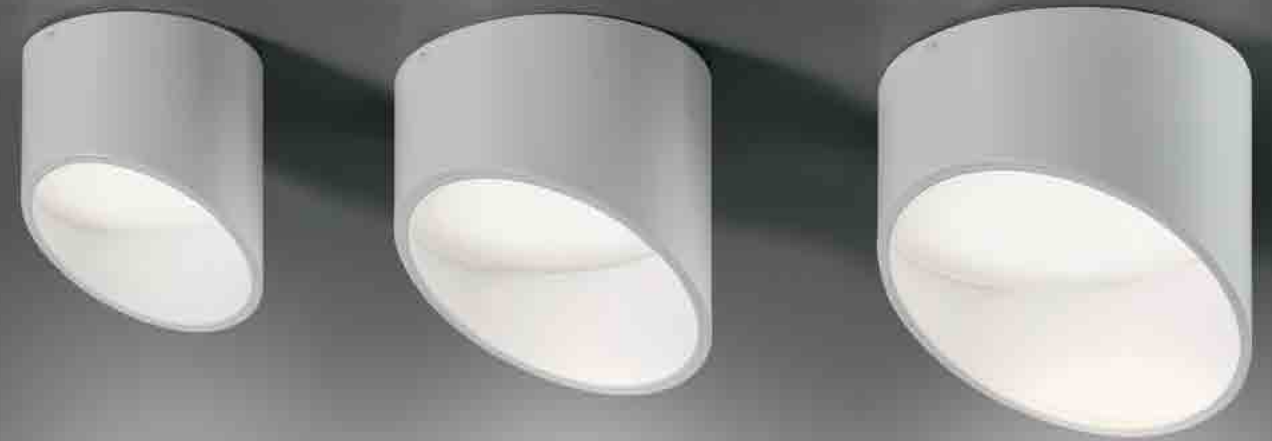

PARETE - SOFFITTO
WALL - CEILING