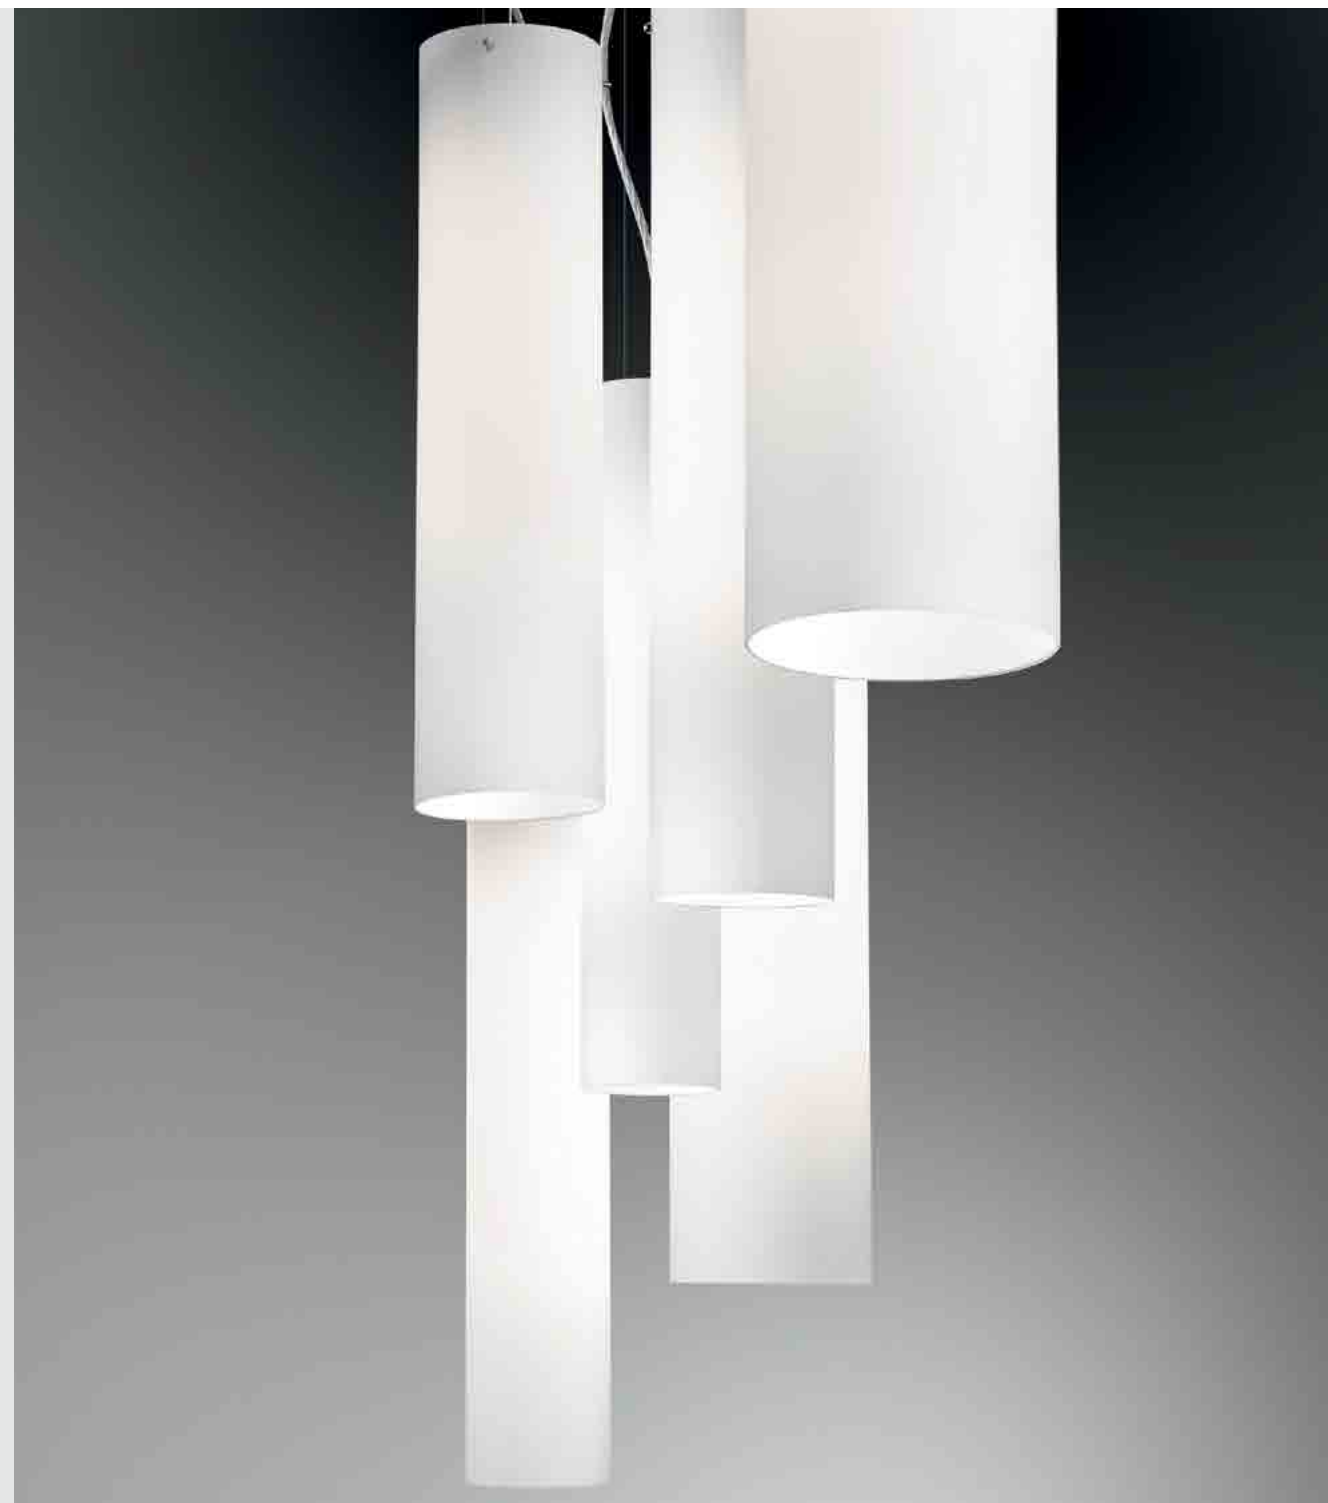

SOSPENSIONE
HANGING

Collezione di lampade a sospensione cilindriche in vetro soffiato triplex opale satinato. Parti metalliche cromate o verniciate bianco opaco. Su richiesta fuori misura e apparecchi speciali.

A collection of hanging cylinder lamps in satin finish triplex opal blown glass. Matt white painted or chrome metal parts. Special sizes and appliances are available on request.