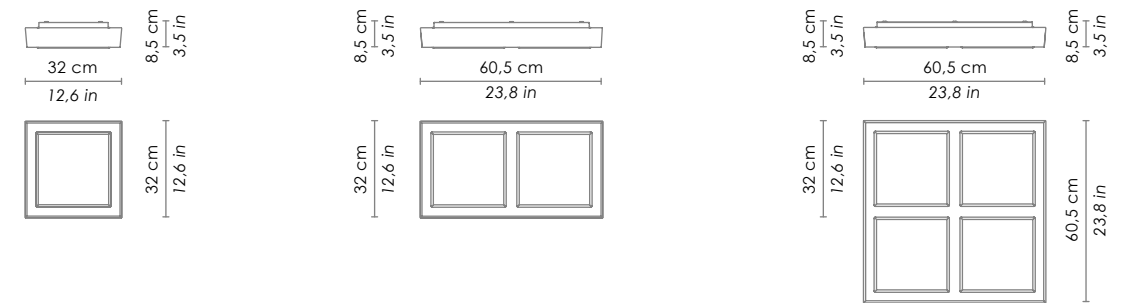

PARETE - SOFFITTO
WALL - CEILING