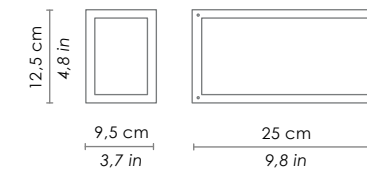

HOME

PARETE - SOFFITTO - TERRA
WALL - CEILING - FLOOR LAMP

Collezione di lampade a parete, soffitto e da terra con corpo in alluminio verniciato bianco opaco, grigio scuro o corten, diffusore in vetro pressato bianco e fonte luminosa a LED. La collezione Home ha un elevato grado di protezione che la rende adatta all'utilizzo interno ed esterno.

A collection of wall, ceiling and floor lamps with a matt white, dark grey or corten painted aluminium fixture, a white moulded glass diffuser and a LED light source. The Home collection has a high IP rating, making it ideal for indoor and outdoor use.

PARETE - SOFFITTO
WALL - CEILING

E27 220-240V CE IP54

	DIMENSIONS	CODE	METAL PART FINISHES			LAMP CONNECTION	WATT MAX
			BIANCO WHITE	GRIGIO SCURO DARK GREY	CORTEN		
parete wall	12,2 x 25 x h 9,5 cm / 4,8 x 9,8 x h 3,7 in	LL0250	B3	G3	R3	E27	42 WHS
	25 x 25 x h 9,5 cm / 9,8 x 9,8 x h 3,7 in	LL0251	B3	G3	R3	2 x E27	2 x 42 WHS

LED - 3000K - CRI>80 - 220-240V CE IP54

	DIMENSIONS	CODE	METAL PART FINISHES			POWER LED	TOTAL ABSORPTION	LUMEN LED BOARD
			BIANCO WHITE	GRIGIO SCURO DARK GREY	CORTEN			
parete wall	12,2 x 25 x h 9,5 cm / 4,8 x 9,8 x h 3,7 in	LD0250	B3	G3	R3	8,7 W	10 W	1310 lm
	25 x 25 x h 9,5 cm / 9,8 x 9,8 x h 3,7 in	LD0251	B3	G3	R3	2 x 8,7 W	2 x 10 W	2 x 1310 lm

LED 2700K - 4000K su richiesta / on request

FINITURA PARTI METALLICHE / METAL PART FINISHES

Bianco / white

Grigio scuro / dark grey

Corten