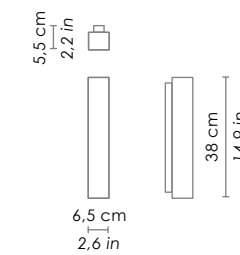

STICK 6555

PARETE
WALL

Collezione di lampade a parete in vetro soffiato triplex opale satinato e fonte luminosa a LED. Parti metalliche verniciate bianco opaco.

A collection of wall lamps in satin finish triplex opal blown glass, with a LED light source. Matt white painted metal parts.

LED 220-240V - 3000K - CRI>80 - €€ [IP20]

	DIMENSIONS	CODE	POWER LED	TOTAL ABSORPTION	LUMEN LAMP
parete wall	6,5 x 38 x 5,5 cm / 2,6 x 14,9 x 2,2 in	LD6501B3	12 W	15,2 W	1485 lm
	6,5 x 52 x 5,5 cm / 2,6 x 20,5 x 2,2 in	LD6502B3	14 W	16,3 W	1529 lm

Posizionamento sia verticale sia orizzontale. Con placca di chiusura per i lati aperti
vertical or horizontal. End plate for closing open sides.