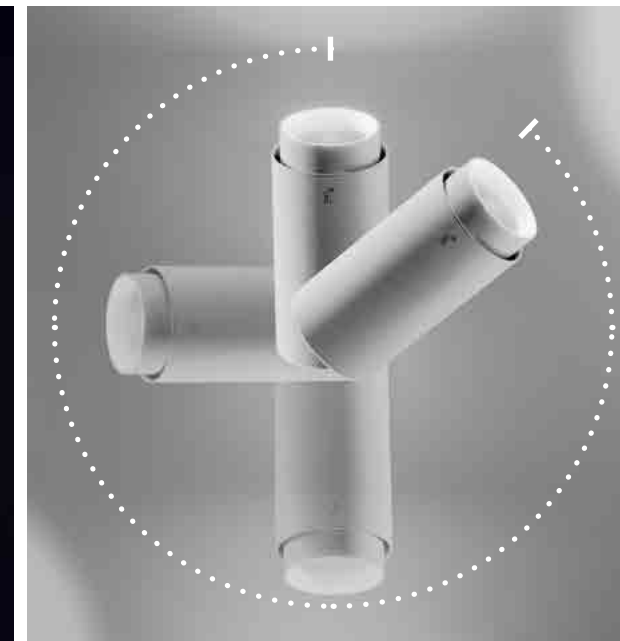

Attacco binario EU
EU track fixing

LED 220-240V - 3000K - CRI>80 - Cc IP20

	DIMENSIONS	CODE	METAL PART FINISHES		POWER LED	TOTAL ABSORPTION	LUMEN LAMP	BEAM ANGLE
			BIANCO WHITE	GRIGIO SCURO DARK GREY				
parete - soffitto wall - ceiling	Ø 7,5 ; h 23,8 - 25,2 cm / Ø 2,2 ; h 9,4 - 9,9 in	LD0196	B3	G3	21 W	23,5 W	2000 lm	20° - 50°
	Ø 9,8 ; h 24,8 - 26,2 cm / Ø 3,8 ; h 9,7 - 10,3 in	LD0197	B3	G3	32 W	35 W	3000 lm	20° - 60°
binario / track	Ø 7,5 ; h 23,8 - 25,2 cm / Ø 2,2 ; h 9,4 - 9,9 in	LD0198	B3	G3	21 W	23,5 W	2000 lm	20° - 50°
	Ø 9,8 ; h 24,8 - 26,2 cm / Ø 3,8 ; h 9,7 - 10,3 in	LD0199	B3	G3	32 W	35 W	3000 lm	20° - 60°