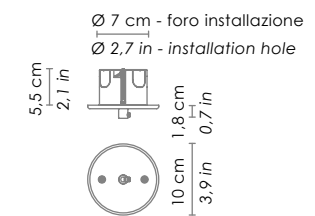

LGR0011 grigio / grey
LGR0012 bianco / white

Rosone a incasso per sospensione 1 luce -
installazione su cartongesso /
recessed canopy for hanging lamp 1 light -
installation on plasterboard