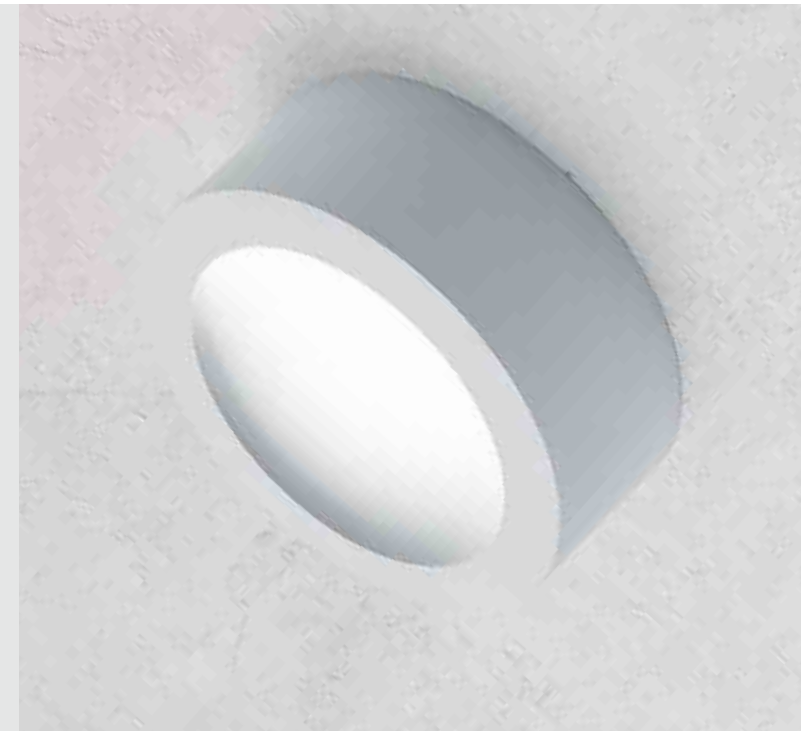

LED dimmerabile / dimmable - 3000K - CRI>80 - 220-240V CE IP20

	DIMENSIONS	CODE	TOTAL ABSORPTION	LUMEN LAMP	HOLE FOR FITTING
incasso recessed	Ø 14,6 - h 4,7 cm / Ø 5,7 - h 1,8 in	LD0146B3	0 - 12,8 W	0 - 595 lm	Ø 13 cm / Ø 5,1 in
	Ø 16,4 - h 4,9 cm / Ø 6,4 - h 1,9 in	LD0147B3	0 - 19,7 W	0 - 990 lm	Ø 15,5 cm / Ø 6,1 in
	Ø 22 - h 6,1 cm / Ø 8,6 - h 2,4 in	LD0148B3	0 - 24,5 W	0 - 1270 lm	Ø 20 cm / Ø 7,9 in

DIMMER COMPATIBILI / COMPATIBLE DIMMERS

Vimar 14135
Vimar 14136
Finder 15.81
Tecnel TE44895B
Tecnel TE7636
Tecnel TE7632

LED dimmerabile / dimmable - 3000K - CRI>80 - 220-240V CE IP20

	DIMENSIONS	CODE	TOTAL ABSORPTION	LUMEN LAMP
parete - soffitto wall - ceiling	Ø 10,7 - h 6 cm / Ø 4,2 - h 2,4 in	LD0140B3	0 - 8,5 W	0 - 319 lm
	Ø 14,6 - h 7,5 cm / Ø 5,7 - h 2,9 in	LD0141B3	0 - 12,8 W	0 - 595 lm
	Ø 16,4 - h 7,8 cm / Ø 6,4 - h 3 in	LD0142B3	0 - 19,7 W	0 - 990 lm
	Ø 22 - h 8,7 cm / Ø 8,6 - h 3,4 in	LD0143B3	0 - 24,5 W	0 - 1270 lm

DIMMER COMPATIBILI / COMPATIBLE DIMMERS

Vimar 14135
Vimar 14136
Finder 15.81
Tecnel TE44895B
Tecnel TE7636
Tecnel TE7632