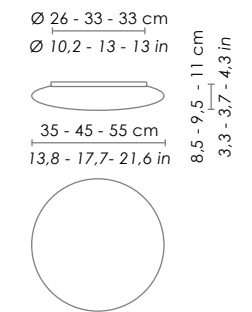

PARETE - SOFFITTO / WALL - CEILING