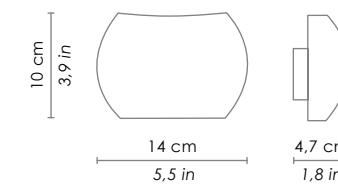

PARETE
WALL