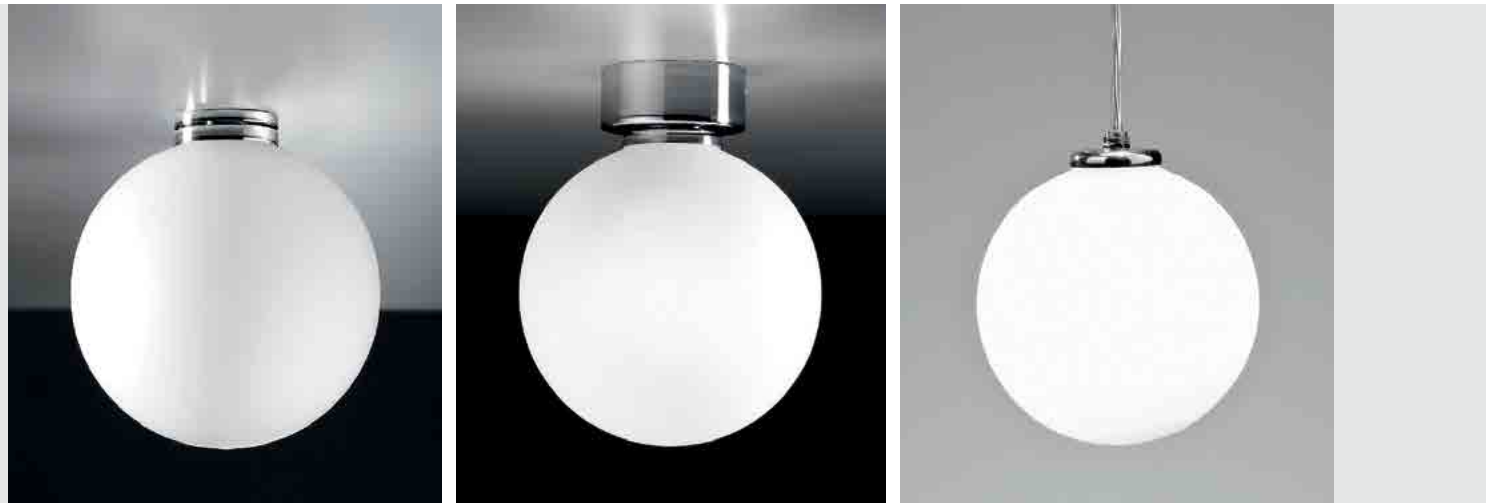

PALLINA

ROSONE CANOPY

Collezione di lampade in vetro soffiato triplex opale satinato con fonte luminosa a LED. E' disponibile nelle due versioni, da incasso con alimentatore in remoto e da superficie con alimentatore nella base, entrambe a parete e soffitto con parti metalliche cromate; nella versione a sospensione con parti metalliche cromate.

A collection of lamps in satin finish triplex opal blown glass with a LED light source. Available in two versions: recessed with a remote power adaptor or surface-mounted with a power adaptor in the base, both available in a wall and ceiling version with chrome metal parts. Hanging lamp version with chrome metal parts.

Versione da incasso con alimentatore in remoto
version with recessed remote power adaptor

Versione con alimentatore nella base
version with power adaptor in the base

Elemento componibile - gruppo luce
modular element - lamp component kit

LED 220-240V - 3000K - CRI>80 €€ [IP20]

	DIMENSIONS	CODE	TOTAL ABSORPTION	LUMEN LED BOARD
incasso recessed	Ø 15 cm / Ø 5,9 in	LD9916C3...	8 W	700 lm

LED 220-240V - 3000K - CRI>80 €€ [IP20]

	DIMENSIONS	CODE	TOTAL ABSORPTION	LUMEN LED BOARD
parete - soffitto wall - ceiling	Ø 15 cm / Ø 5,9 in	LD9917C3	4 W	320 lm

HALO 220-240V €€ [IP20]

	DIMENSIONS	CODE	LAMP CONNECTION	WATT MAX
Elemento componibile - gruppo luce	Ø 15 - h 130 cm / Ø 5,9 - 51,2 in	LL9916	G9	1 x 33 HS
modular element -	Ø 15 - h 300 cm / Ø 5,9 - 118,1 in	LL9917	G9	1 x 33 HS
lamp component kit	Ø 15 - h 500 cm / Ø 5,9 - 196,8 in	LL9918	G9	1 x 33 HS

...IP44 su richiesta / on request

LGR0001 grigio / grey
LGR0002 bianco / white

Rosone per sospensione 1 luce /
canopy for hanging lamp 1 light

LGR0006 grigio / grey
LGR0016 bianco / white

Rosone per sospensione 1 luce /
canopy for hanging lamp 1 light

LGR0011 grigio / grey
LGR0012 bianco / white

Rosone a incasso per sospensione 1 luce -
installazione su cartongesso /
recessed canopy for hanging lamp 1 light -
installation on plasterboard

LGR0004 grigio / grey
LGR0014 bianco / white

Rosone per sospensione 2 luci con 2 ganci /
canopy for hanging lamp 2 lights with 2 hooks

LGR0003 grigio / grey
LGR0013 bianco / white

Rosone per sospensione 3 luci con 3 ganci /
canopy for hanging lamp 3 lights with 3 hooks

LGR0005 grigio / grey
LGR0015 bianco / white

Rosone per sospensione 5 luci con 5 ganci /
canopy for hanging lamp 5 lights with 5 hooks

LGR0008 grigio / grey
LGR0018 bianco / white

Rosone per sospensione 8 luci con 8 ganci /
canopy for hanging lamp 8 lights with 8 hooks

LGR0023 grigio / grey
LGR0033 bianco / white

Rosone per sospensione 3
luci / canopy for hanging
lamp 3 lights

LGR0025 grigio / grey
LGR0035 bianco / white

Rosone per sospensione 5
luci / canopy for hanging
lamp 5 lights

**Esempio installazione
rosone rotondo (vetri
con cavo min. 3 m) /
example of installation
with round canopy (glass
with cable min. 118,1 in)**

LGR0043 grigio / grey
LGR0053 bianco / white

Rosone per sospensione 3 luci /
canopy for hanging lamp 3 lights

LGR0045 grigio / grey
LGR0055 bianco / white

Rosone per sospensione 5 luci /
canopy for hanging lamp 5 lights

**Esempio installazione rosone
rettangolare (vetri con cavo
min. 3m) / example of installation
with rectangular canopy
(glass with cable min. 118,1)**