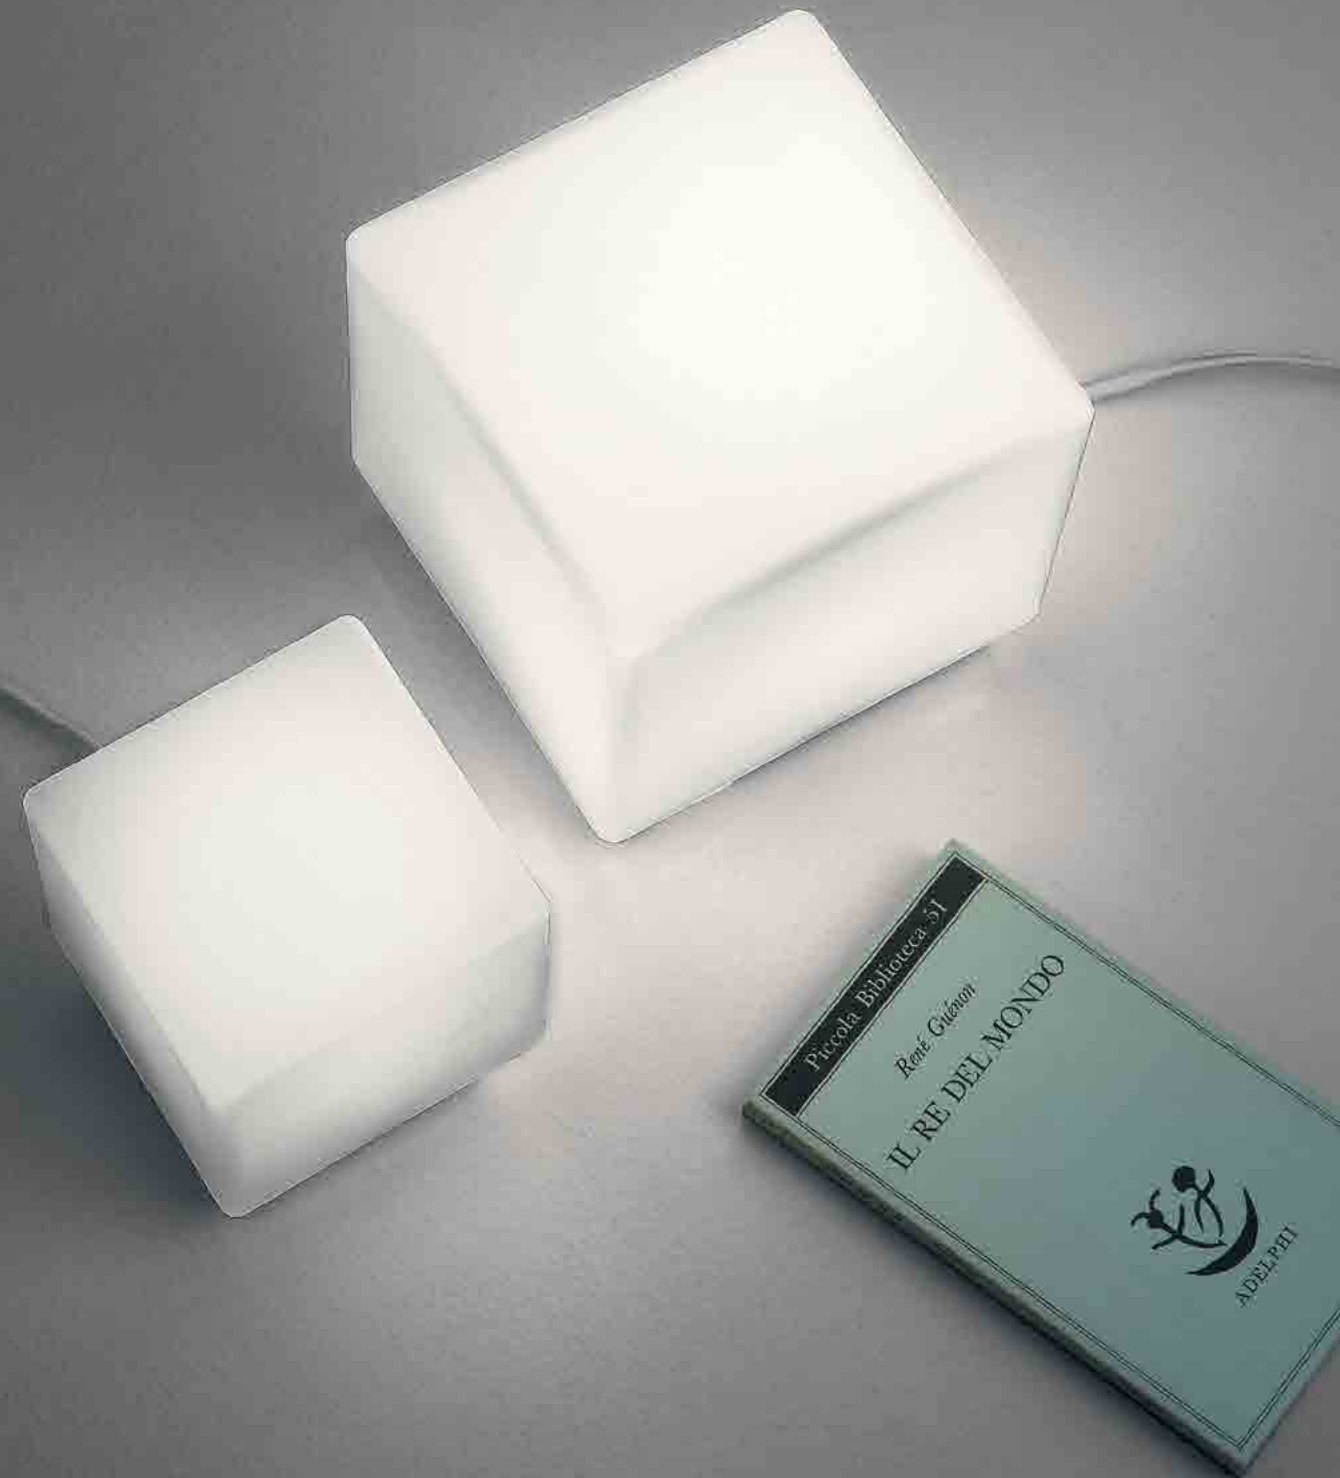

DADO MAGNETO