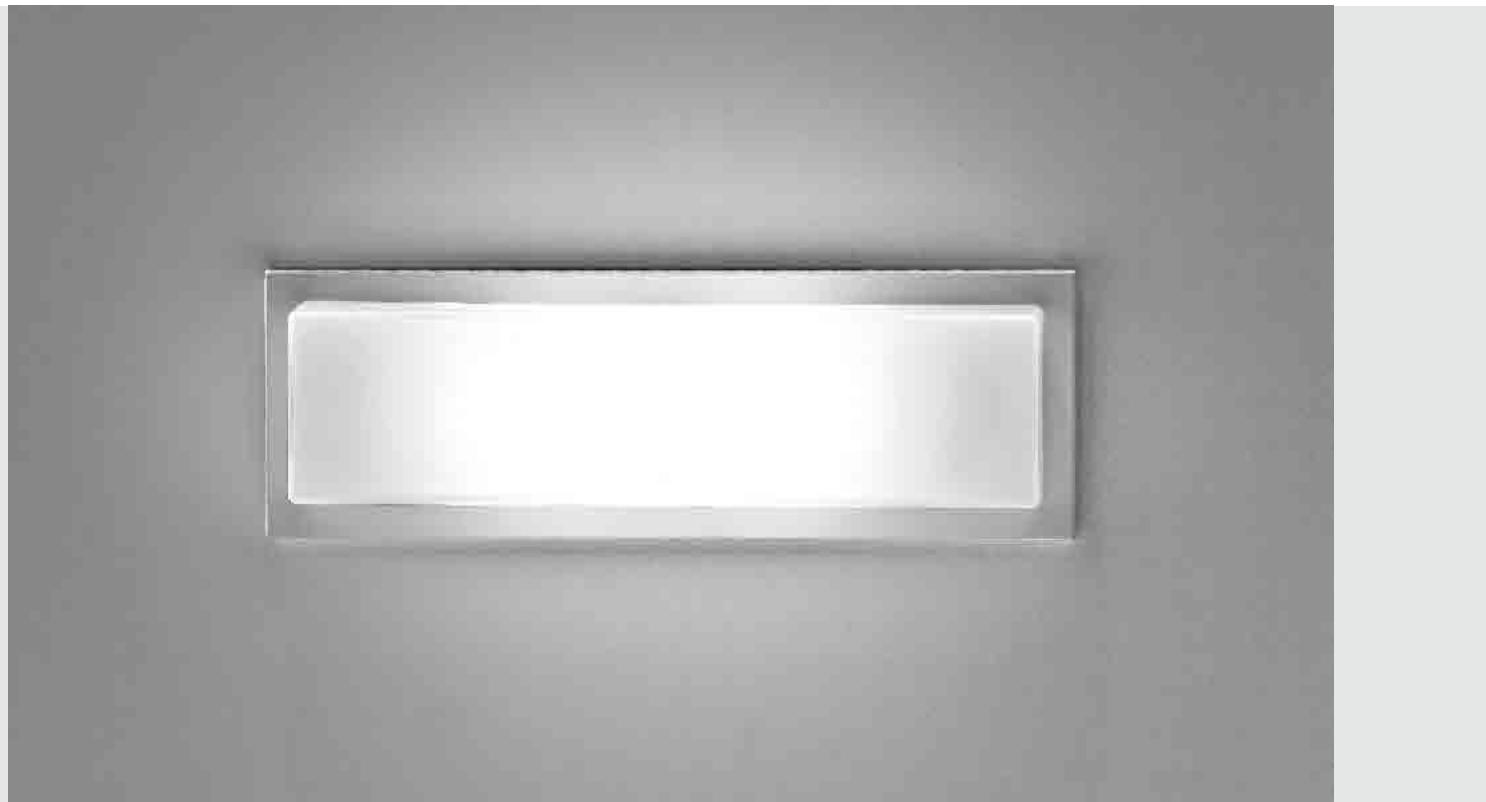

STAND METAL

PARETE - SOFFITTO
WALL - CEILING

Collezione di lampade a parete e soffitto in vetro soffiato triplex opale satinato. Parti metalliche cromate o verniciate bianco opaco.

A collection of wall and ceiling lamps in satin finish triplex opal blown glass. Matt white painted or chrome metal parts.

E27 220-240V CE IP40

		DIMENSIONS	CODE	METAL PART FINISHES		LAMP CONNECTION	WATT MAX
				CROMO CHROME	BIANCO WHITE		
parete - soffitto wall - ceiling	1 vetro 1 glass component	40,5 x 13,5 cm / 15,9 x 5,3 in	LL3001	C...	B...	E27	2 x 28 HSGS

E27 220-240V CE IP40

		DIMENSIONS	CODE	METAL PART FINISHES		LAMP CONNECTION	WATT MAX
				CROMO CHROME	BIANCO WHITE		
parete - soffitto wall - ceiling	2 vetri 2 glass components	79,4 x 13,5 x 9 cm / 31,2 x 5,3 x 3,5 in	LL3003	C	B	E27	4 x 28 HSGS
	3 vetri 3 glass components	118,3 x 13,5 x 9 cm / 46,5 x 5,3 x 3,5 in	LL3004	C	B	E27	6 x 28 HSGS

LED 220-240V - 3000K - CRI>80 - CE IP40

		DIMENSIONS	CODE	METAL PART FINISHES		TOTAL ABSORPTION	LUMEN LED BOARD
				CROMO CHROME	BIANCO WHITE		
parete - soffitto wall - ceiling	1 vetro 1 glass component	40,5 x 13,5 cm / 15,9 x 5,3 in	LD3001	C3...	B3...	2 x 10 W	2 x 1310 lm

LED 220-240V - 3000K - CRI>80 - CE IP40

		DIMENSIONS	CODE	METAL PART FINISHES		TOTAL ABSORPTION	LUMEN LED BOARD
				CROMO CHROME	BIANCO WHITE		
parete - soffitto wall - ceiling	2 vetri 2 glass components	79,4 x 13,5 x 9 cm / 31,2 x 5,3 x 3,5 in	LD3003	C	B	4 x 10 W	4 x 1310 lm
	3 vetri 3 glass components	118,3 x 13,5 x 9 cm / 46,5 x 5,3 x 3,5 in	LD3004	C	B	6 x 10 W	6 x 1310 lm

LED 2700K - 4000K su richiesta / on request

...IP44 su richiesta / on request

FINITURA PARTI METALLICHE / METAL PART FINISHES

Cromo / chrome

Bianco / white