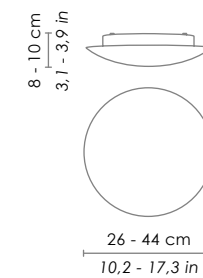

CLARA

Collezione di lampade a parete e soffitto in vetro soffiato triplex opale lucido con particolare lavorazione a filo cristallo. Parti metalliche verniciate bianco.

A collection of wall and ceiling lamps in glass finish triplex opal blown glass, with special crystal glass edge detail. White painted metal parts.

PARETE - SOFFITTO
WALL - CEILING

E27 220-240V c€ IP20

	DIMENSIONS	CODE	LAMP CONNECTION	WATT MAX
parete - soffitto / wall - ceiling	Ø 26 cm / Ø 10,2 in	LL9100	E27	1 x 42 HS
	Ø 44 cm / Ø 17,3 in	LL9130	E27	2 x 52 HS

LED - 3000K - CRI>80 - 220-240V c€ IP20

	DIMENSIONS	CODE	TOTAL ABSORPTION	LUMEN LED BOARD
parete - soffitto / wall - ceiling	Ø 26 cm / Ø 10,2 in	LD910003	10 W	1310 lm
	Ø 44 cm / Ø 17,3 in	LD913003	25 W	2117 lm

LED dimmerabile / dimmable - 3000K - CRI>80 - 220-240V c€ IP20

	DIMENSIONS	CODE	TOTAL ABSORPTION	LUMEN LED BOARD	DIMMER
parete - soffitto / wall - ceiling	Ø 44 cm / Ø 17,3 in	LD913503	0 - 25 W	0 - 2117 lm	1/10V*

* Regolabile mediante potenziometro / Adjustable using a potentiometer

LED emergenza / emergency 1h S.A. - 3000K - CRI>80 - 220-240V c€ IP20

	DIMENSIONS	CODE	TOTAL ABSORPTION	LUMEN LED BOARD
parete - soffitto / wall - ceiling	Ø 44 cm / Ø 17,3 in	LD916103	6 - 25 W	470 - 2117 lm

LED 2700K - 4000K su richiesta / on request

Emergenza Versione con dispositivo di emergenza per l'alimentazione in luce permanente di una lampada. Autonomia 1h
Emergency Version with emergency device for powering one permanent lamp. Autonomy 1 hour.