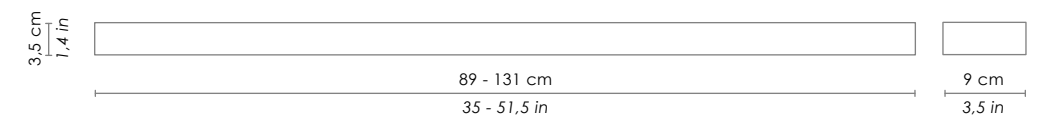

STRIPE MAGNETO

PARETE - SOFFITTO
WALL - CEILING

LED versione magneto / magnetic version - 3000K - CRI>80 - 220-240V CE IP20

	DIMENSIONS	CODE	POWER LED	TOTAL ABSORPTION	LUMEN LAMP
parete - soffitto wall - ceiling	89 x 3,5 x 9 cm / 35 x 1,4 x 3,5 in	LD0076B3	27 W	28,2 W	2114 lm
	131 x 3,5 x 9 cm / 51,5 x 1,4 x 3,5 in	LD0077B3	35 W	37 W	2780 lm