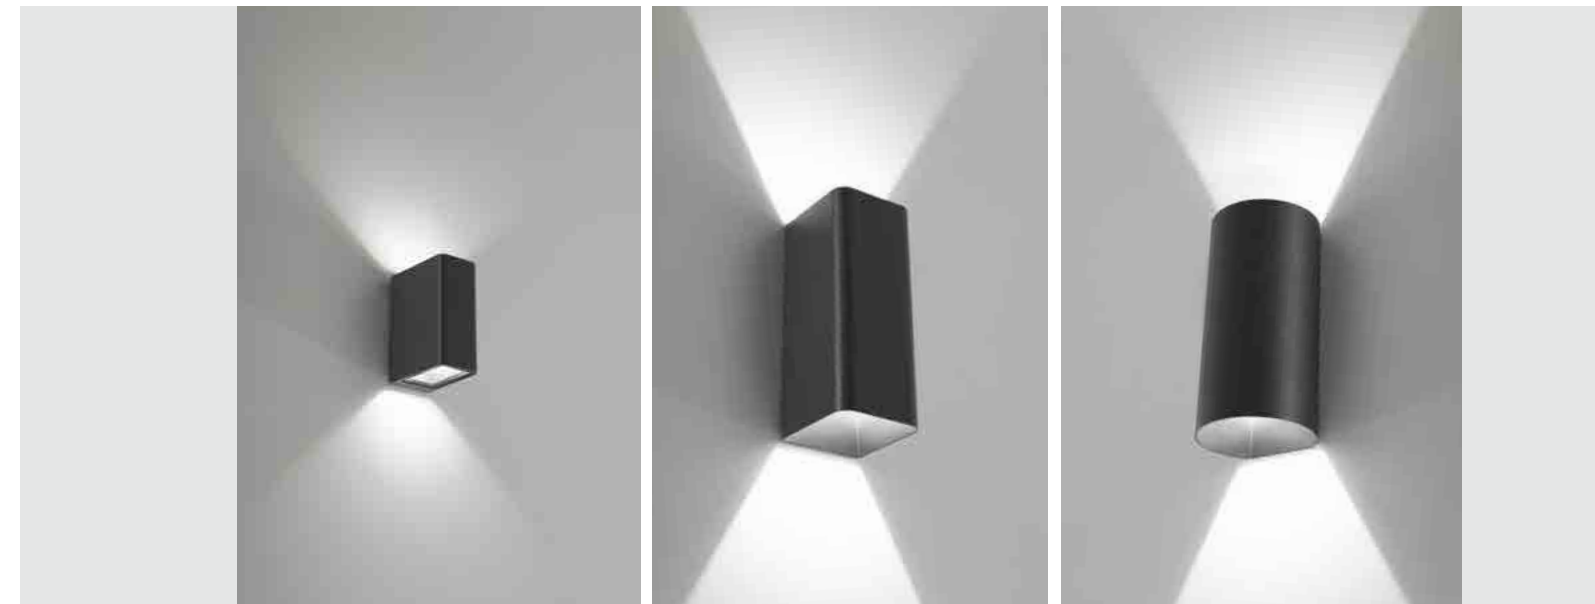

PARETE
WALL