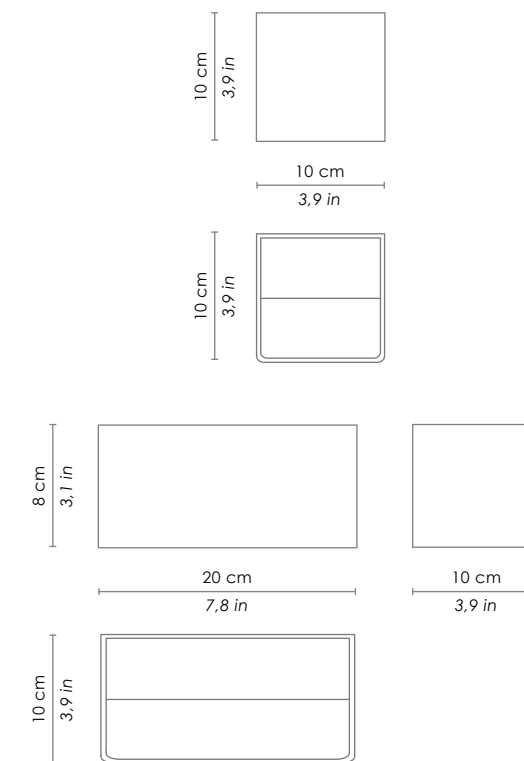

CUBETTO

PARETE
WALL

LED - 3000K - CRI>80 - 220-240V CE IP20

	DIMENSIONS	CODE	POWER LED	TOTAL ABSORPTION	LUMEN LAMP
parete	10 x 10 x 10 cm / 3,9 x 3,9 x 3,9 in	LD0050B3	6 W	6,9 W	389 lm
wall	20 x 8 x 10 cm / 7,8 x 3,1 x 3,9 in	LD0051B3	12 W	13,2 W	810 lm