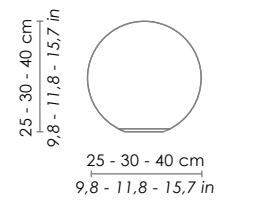

SOFFITTO / CEILING

SOSPENSIONE / HANGING

TAVOLO / TABLE

E27 220-240V CE IP20

	DIMENSIONS	CODE			LAMP CONNECTION	WATT MAX
		CROMO / CHROME	OTTONE / BRASS	BIANCO / WHITE		
sospensione hanging	Ø 25 cm / Ø 9,8 in	LL4103...	LL4103OS...	LL4103B...	E27	1 x 52 HS
	Ø 30 cm / Ø 11,8 in	LL4100...	LL4100OS...	LL4100B...	E27	1 x 70 HS
	Ø 40 cm / Ø 15,7 in	LL4101...	LL4101OS...	LL4101B...	E27	1 x 70 HS
	Ø 50 cm / Ø 19,7 in	LL4111...	LL4111OS...	LL4111B...	E27	1 x 105 HS
	Ø 60 cm / Ø 23,6 in	LL4112	LL4112OS	LL4112B	E27	2 x 52 HS
soffitto ceiling	Ø 25 cm / Ø 9,8 in	LL4203...	LL4203OS...	LL4203B...	E27	1 x 52 HS
	Ø 30 cm / Ø 11,8 in	LL4200...	LL4200OS...	LL4200B...	E27	1 x 70 HS
	Ø 40 cm / Ø 15,7 in	LL4201...	LL4201OS...	LL4201B...	E27	1 x 70 HS
	Ø 50 cm / Ø 19,7 in	LL4210...	LL4210OS...	LL4210B...	E27	1 x 105 HS
tavolo table lamp	Ø 25 cm / Ø 9,8 in	not available	not available	LL4303B...	E27	1 x 52 HS
	Ø 30 cm / Ø 11,8 in	not available	not available	LL4300B...	E27	1 x 70 HS
	Ø 40 cm / Ø 15,7 in	not available	not available	LL4301B...	E27	1 x 70 HS

CANOPY	DIMENSIONS	AVAILABLE ON
	Ø 10 - h 2,5 cm / Ø 3,9 - h 1,0 in	E27 IP20: Ø 25 - 30 - 40 - 50 - 60 cm
	Ø 11 - h 4,5 cm / Ø 4,3 - h 1,8 in	E27 IP44: Ø 25 - 30 - 40 - 50 cm

...IP44 su richiesta / on request

FINITURA PARTI METALLICHE / METAL PART FINISHES

Cromo / chrome

Ottone spazzolato / brushed brass

Bianco / white