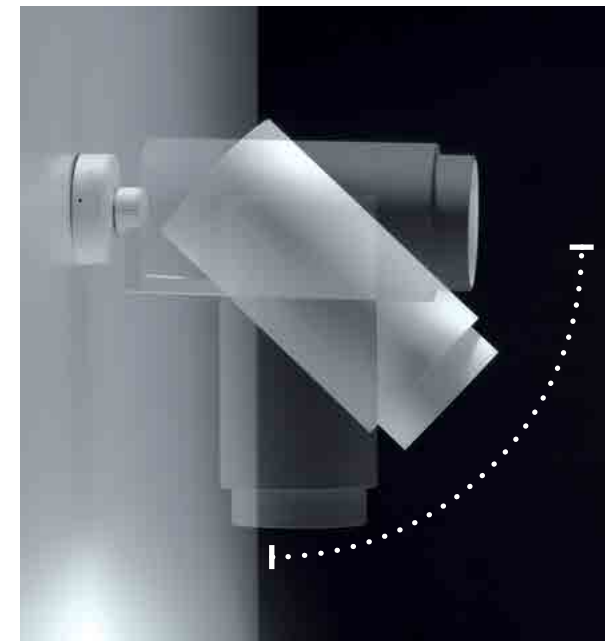

LED 220-240V - 3000K - CRI>80 - Cc IP20

	DIMENSIONS	CODE	METAL PART FINISHES		POWER LED	TOTAL ABSORPTION	LUMEN LAMP	BEAM ANGLE
			BIANCO WHITE	GRIGIO SCURO DARK GREY				
parete - soffitto wall - ceiling	Ø 7,5 ; h 23,8 - 25,2 cm / Ø 2,2 ; h 9,4 - 9,9 in	LD0196	B3	G3	21 W	23,5 W	2000 lm	20° - 50°
	Ø 9,8 ; h 24,8 - 26,2 cm / Ø 3,8 ; h 9,7 - 10,3 in	LD0197	B3	G3	32 W	35 W	3000 lm	20° - 60°
binario / track	Ø 7,5 ; h 23,8 - 25,2 cm / Ø 2,2 ; h 9,4 - 9,9 in	LD0198	B3	G3	21 W	23,5 W	2000 lm	20° - 50°
	Ø 9,8 ; h 24,8 - 26,2 cm / Ø 3,8 ; h 9,7 - 10,3 in	LD0199	B3	G3	32 W	35 W	3000 lm	20° - 60°