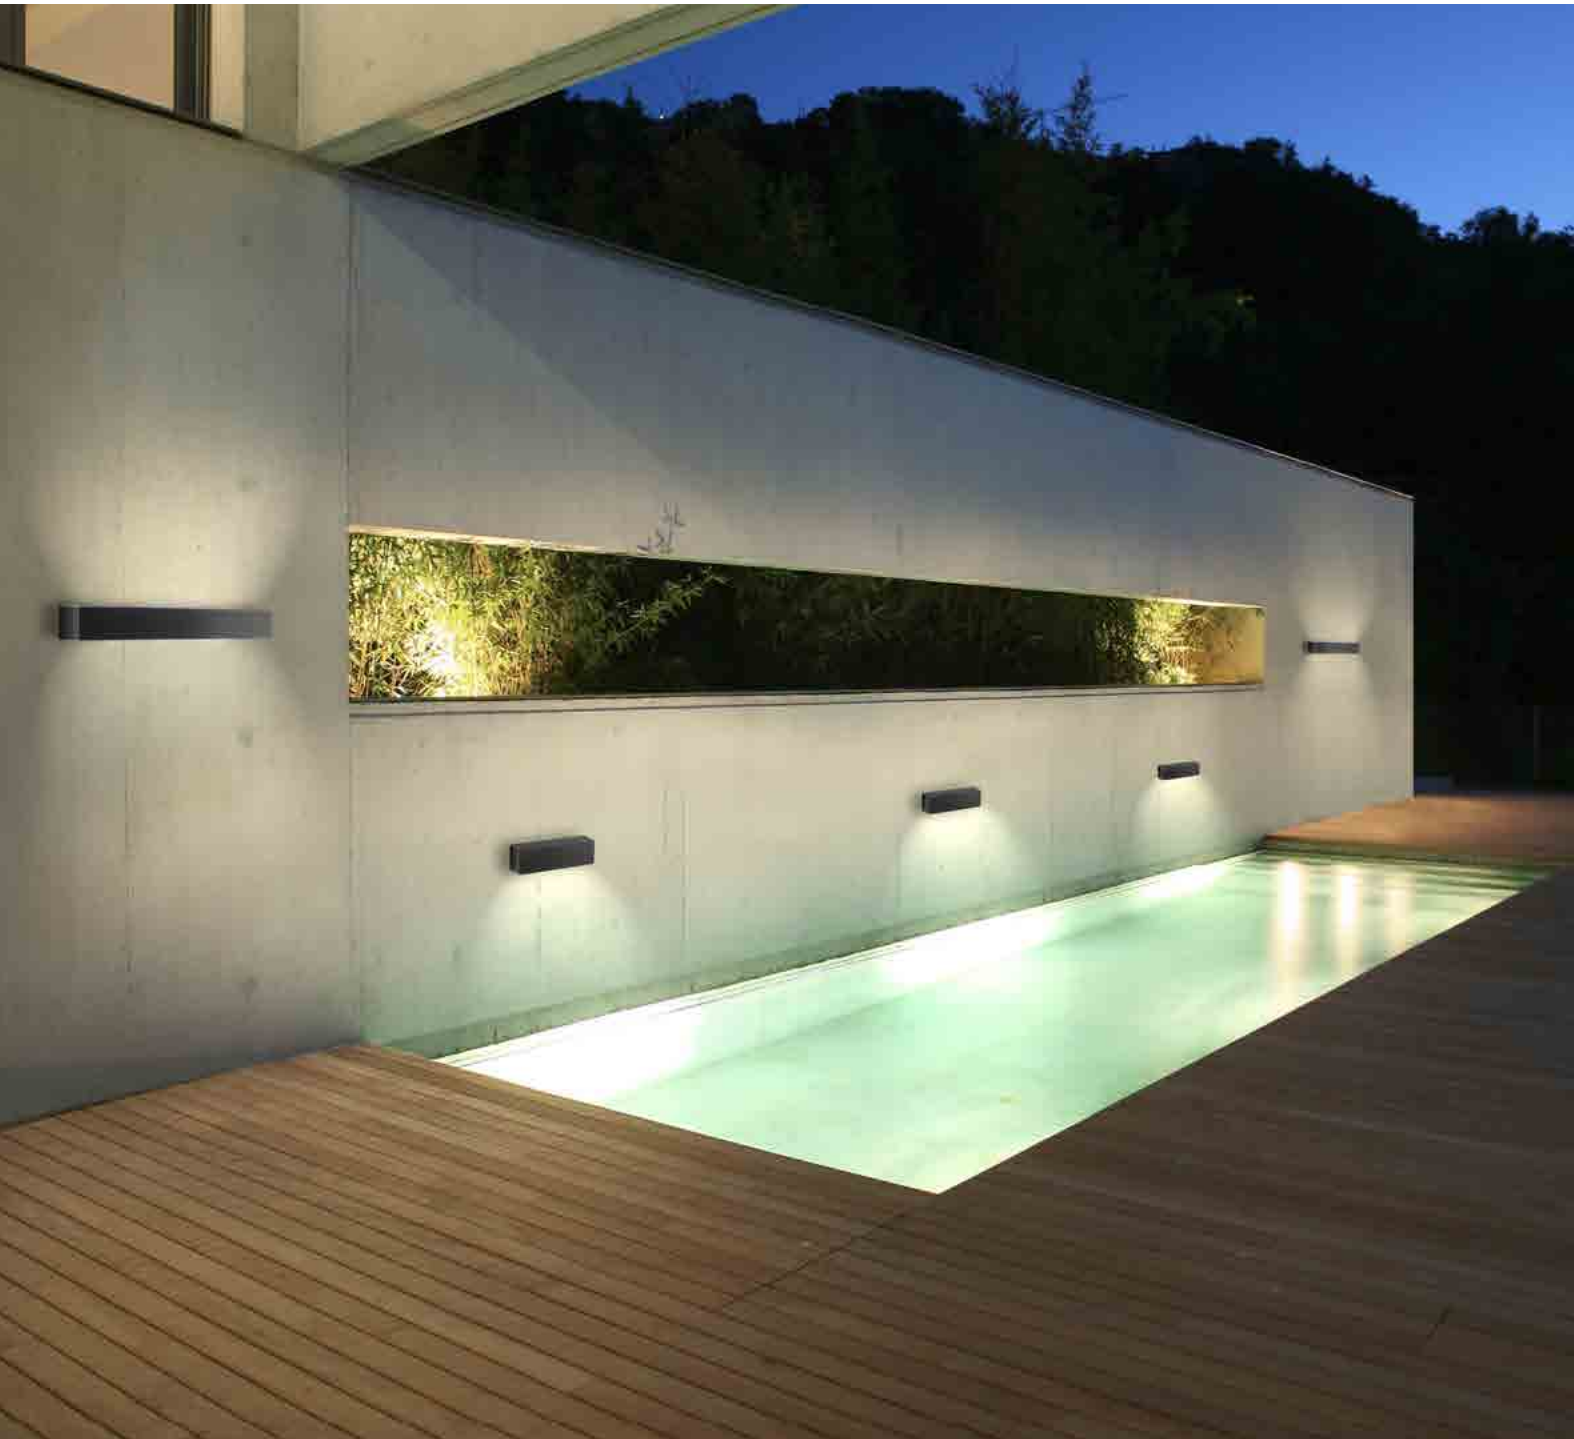

SLAT

PARETE
WALL

Collezione di lampade a parete, con corpo in alluminio verniciato bianco opaco, grigio scuro o corten, diffusore in policarbonato satinato e fonte luminosa a LED. La collezione Slat ha un elevato grado di protezione che la rende adatta all'utilizzo interno ed esterno.

A collection of wall lamps with a matt white, dark grey or corten painted aluminium fixture, a satin finish polycarbonate diffuser and a LED light source. The Slat collection has a high IP rating, making it ideal for indoor and outdoor use.

MONO EMISSIONE / SINGLE EMISSION

BI EMISSIONE / DOUBLE EMISSION

LED - 3000K - CRI>80 - 220-240V CE IP65

	DIMENSIONS	CODE	METAL PART FINISHES			TOTAL ABSORPTION	LUMEN LAMP
			BIANCO WHITE	GRIGIO SCURO DARK GREY	CORTEN		
parete wall	4,5 x 18 x 3 cm / 1,8 x 7,1 x 1,2 in	LD0150	B3	G3	R3	7,8 W	233 lm
	6 x 50 x 6 cm / 2,3 x 19,7 x 2,3 in	LD0152	B3	G3	R3	2 x 19 W	2 x 1078 lm

FINITURA PARTI METALLICHE / METAL PART FINISHES