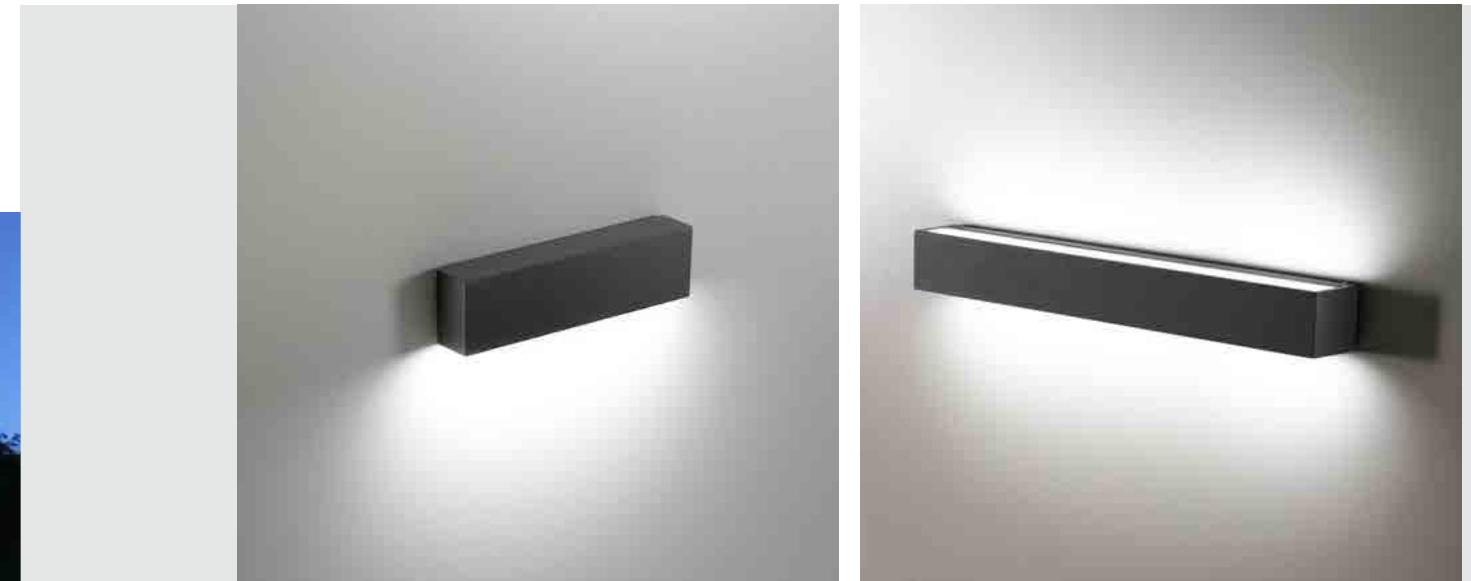

TUNNEL

Collezione di lampade a parete, con corpo in alluminio verniciato bianco opaco o grigio scuro, diffusore in policarbonato trasparente e fonte luminosa a LED. La collezione Tunnel ha un elevato grado di protezione che la rende adatta all'utilizzo interno ed esterno.

A collection of wall lamps with a matt white or dark grey painted aluminium fixture, a clear finish polycarbonate diffuser and a LED light source. The Tunnel collection has a high IP rating, making it ideal for indoor and outdoor use.

FINITURA PARTI METALLICHE / METAL PART FINISHES

SLAT

PARETE
WALL

Collezione di lampade a parete, con corpo in alluminio verniciato bianco opaco, grigio scuro o corten, diffusore in policarbonato satinato e fonte luminosa a LED. La collezione Slat ha un elevato grado di protezione che la rende adatta all'utilizzo interno ed esterno.

A collection of wall lamps with a matt white, dark grey or corten painted aluminium fixture, a satin finish polycarbonate diffuser and a LED light source. The Slat collection has a high IP rating, making it ideal for indoor and outdoor use.