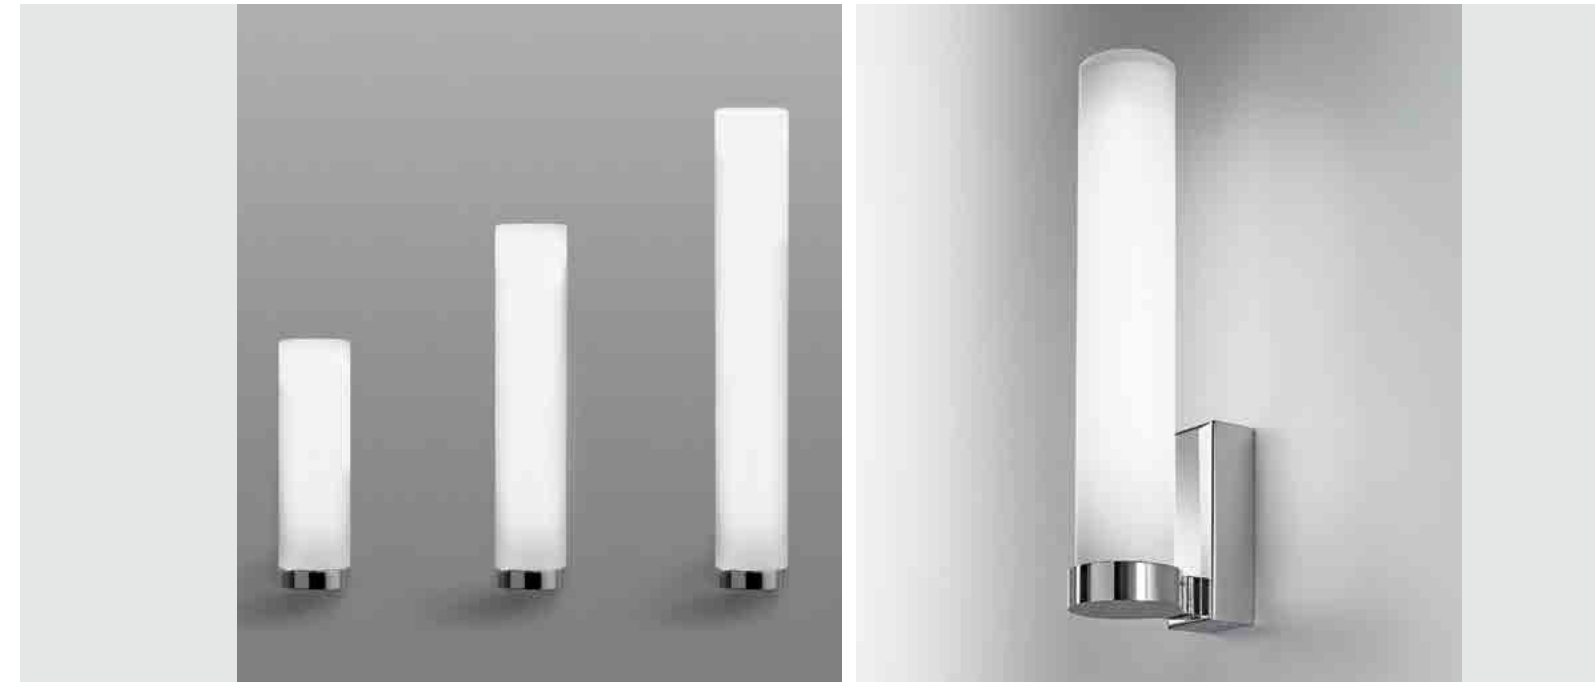

PARETE
WALL