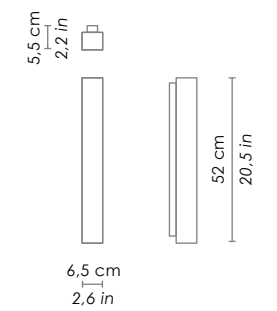

STICK 6555

PARETE
WALL

Collezione di lampade a parete in vetro soffiato triplex opale satinato e fonte luminosa a LED. Parti metalliche verniciate bianco opaco.

A collection of wall lamps in satin finish triplex opal blown glass, with a LED light source. Matt white painted metal parts.

LED 220-240V - 3000K - CRI>80 - €€ [IP20]

	DIMENSIONS	CODE	POWER LED	TOTAL ABSORPTION	LUMEN LAMP
parete wall	6,5 x 38 x 5,5 cm / 2,6 x 14,9 x 2,2 in	LD6501B3	12 W	15,2 W	1485 lm
	6,5 x 52 x 5,5 cm / 2,6 x 20,5 x 2,2 in	LD6502B3	14 W	16,3 W	1529 lm

Posizionamento sia verticale sia orizzontale. Con placca di chiusura per i lati aperti
vertical or horizontal. End plate for closing open sides.