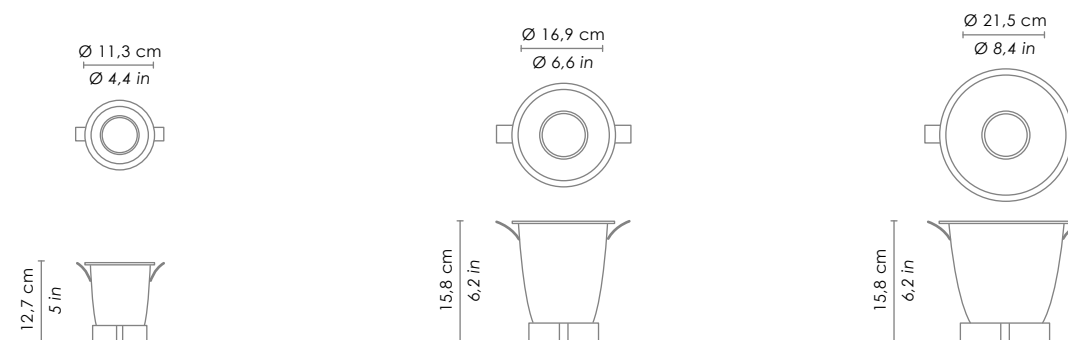

LUNA

Collezione di lampade a incasso con corpo in pressofusione di alluminio verniciato bianco opaco e diffusore in policarbonato satinato. La particolarità della collezione Luna è la possibilità di regolare la dimmerazione e la temperatura colore da 2700 a 6000 K mediante telecomando.

A collection of recessed lamps with a matt white painted die-cast aluminium fixture and a satin finish polycarbonate diffuser. The special feature of the Luna collection is the option of remote control adjustment of the dimmer function and the colour temperature from 2700 to 6000 K.

INCASSO
RECESSED

LED - CRI>80 - 220-240V - CE IP20

	DIMENSIONS	CODE	POWER LED	TOTAL ABSORPTION	LUMEN LAMP	HOLE FOR FITTING
incasso recessed	$\varnothing 11,3$ - h 12,7 cm / $\varnothing 4,4$ - h 5 in	LD0210B3	10 W	12 W	1000 lm	$\varnothing 10,2$ cm / $\varnothing 4$ in
	$\varnothing 16,9$ - h 15,8 cm / $\varnothing 6,6$ - h 6,2 in	LD0211B3	21 W	24 W	2000 lm	$\varnothing 15,2$ cm / $\varnothing 6$ in
	$\varnothing 21,5$ - h 15,6 cm / $\varnothing 8,4$ - h 6,1 in	LD0212B3	32 W	36 W	3000 lm	$\varnothing 20,5$ cm / $\varnothing 8,1$ in
telecomando remote control	4,5 x 14,5 - h 2 cm / 1,8 x 5,7 - h 0,8 in	LD0219B3				

Regolabile con telecomando in dimmerazione e temperatura colore da 2700 a 6000 K
remote control adjustment of the dimmer function and the colour temperature from 2700 to 6000 K