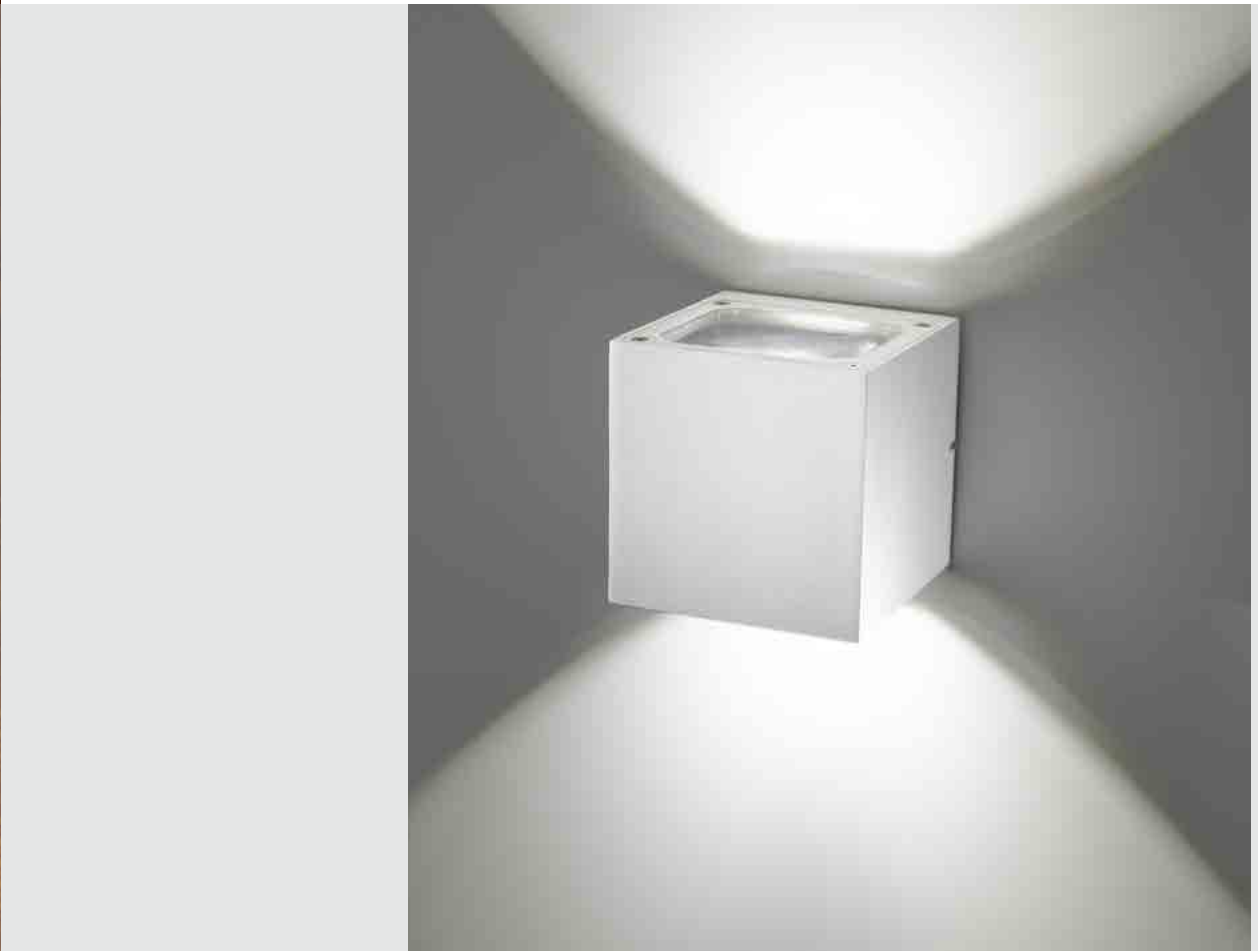

PARETE
WALL