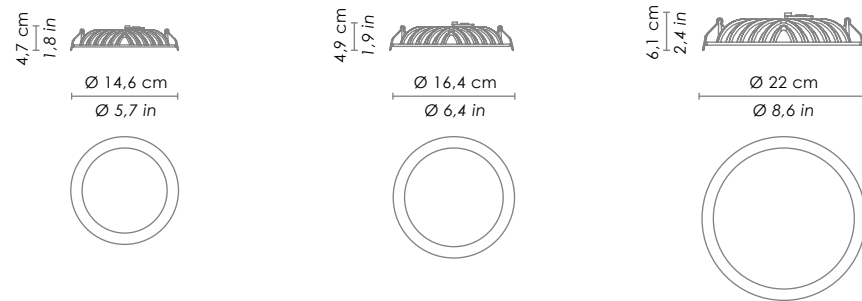

LED dimmerabile / dimmable - 3000K - CRI>80 - 220-240V CE IP20

	DIMENSIONS	CODE	TOTAL ABSORPTION	LUMEN LAMP	HOLE FOR FITTING
incasso recessed	Ø 14,6 - h 4,7 cm / Ø 5,7 - h 1,8 in	LD0146B3	0 - 12,8 W	0 - 595 lm	Ø 13 cm / Ø 5,1 in
	Ø 16,4 - h 4,9 cm / Ø 6,4 - h 1,9 in	LD0147B3	0 - 19,7 W	0 - 990 lm	Ø 15,5 cm / Ø 6,1 in
	Ø 22 - h 6,1 cm / Ø 8,6 - h 2,4 in	LD0148B3	0 - 24,5 W	0 - 1270 lm	Ø 20 cm / Ø 7,9 in

DIMMER COMPATIBILI / COMPATIBLE DIMMERS

Vimar 14135
Vimar 14136
Finder 15.81
Tecnel TE44895B
Tecnel TE7636
Tecnel TE7632

LED dimmerabile / dimmable - 3000K - CRI>80 - 220-240V CE IP20

	DIMENSIONS	CODE	TOTAL ABSORPTION	LUMEN LAMP
parete - soffitto wall - ceiling	Ø 10,7 - h 6 cm / Ø 4,2 - h 2,4 in	LD0140B3	0 - 8,5 W	0 - 319 lm
	Ø 14,6 - h 7,5 cm / Ø 5,7 - h 2,9 in	LD0141B3	0 - 12,8 W	0 - 595 lm
	Ø 16,4 - h 7,8 cm / Ø 6,4 - h 3 in	LD0142B3	0 - 19,7 W	0 - 990 lm
	Ø 22 - h 8,7 cm / Ø 8,6 - h 3,4 in	LD0143B3	0 - 24,5 W	0 - 1270 lm

DIMMER COMPATIBILI / COMPATIBLE DIMMERS

Vimar 14135
Vimar 14136
Finder 15.81
Tecnel TE44895B
Tecnel TE7636
Tecnel TE7632