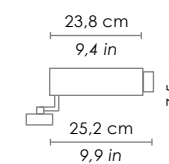

LED 220-240V - 3000K - CRI>80 - Cc IP20

	DIMENSIONS	CODE	METAL PART FINISHES		POWER LED	TOTAL ABSORPTION	LUMEN LAMP	BEAM ANGLE
			BIANCO WHITE	GRIGIO SCURO DARK GREY				
parete - soffitto wall - ceiling	Ø 7,5 ; h 23,8 - 25,2 cm / Ø 2,2 ; h 9,4 - 9,9 in	LD0196	B3	G3	21 W	23,5 W	2000 lm	20° - 50°
	Ø 9,8 ; h 24,8 - 26,2 cm / Ø 3,8 ; h 9,7 - 10,3 in	LD0197	B3	G3	32 W	35 W	3000 lm	20° - 60°
binario / track	Ø 7,5 ; h 23,8 - 25,2 cm / Ø 2,2 ; h 9,4 - 9,9 in	LD0198	B3	G3	21 W	23,5 W	2000 lm	20° - 50°
	Ø 9,8 ; h 24,8 - 26,2 cm / Ø 3,8 ; h 9,7 - 10,3 in	LD0199	B3	G3	32 W	35 W	3000 lm	20° - 60°