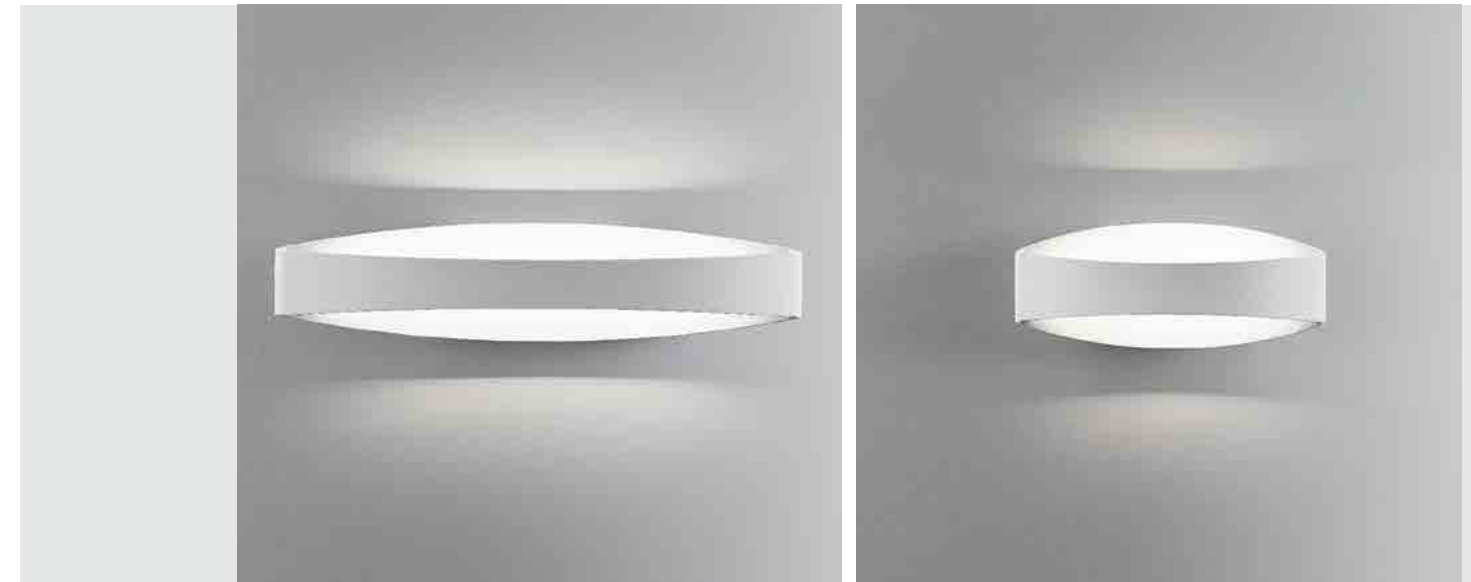

BRIDGE

PARETE
WALL

Collezione di lampade a parete con corpo in pressofusione di alluminio verniciato bianco opaco, diffusore in policarbonato satinato e fonte luminosa a LED.

A collection of wall lamps with a matt white painted die-cast aluminium fixture, a satin finish polycarbonate diffuser and a LED light source.