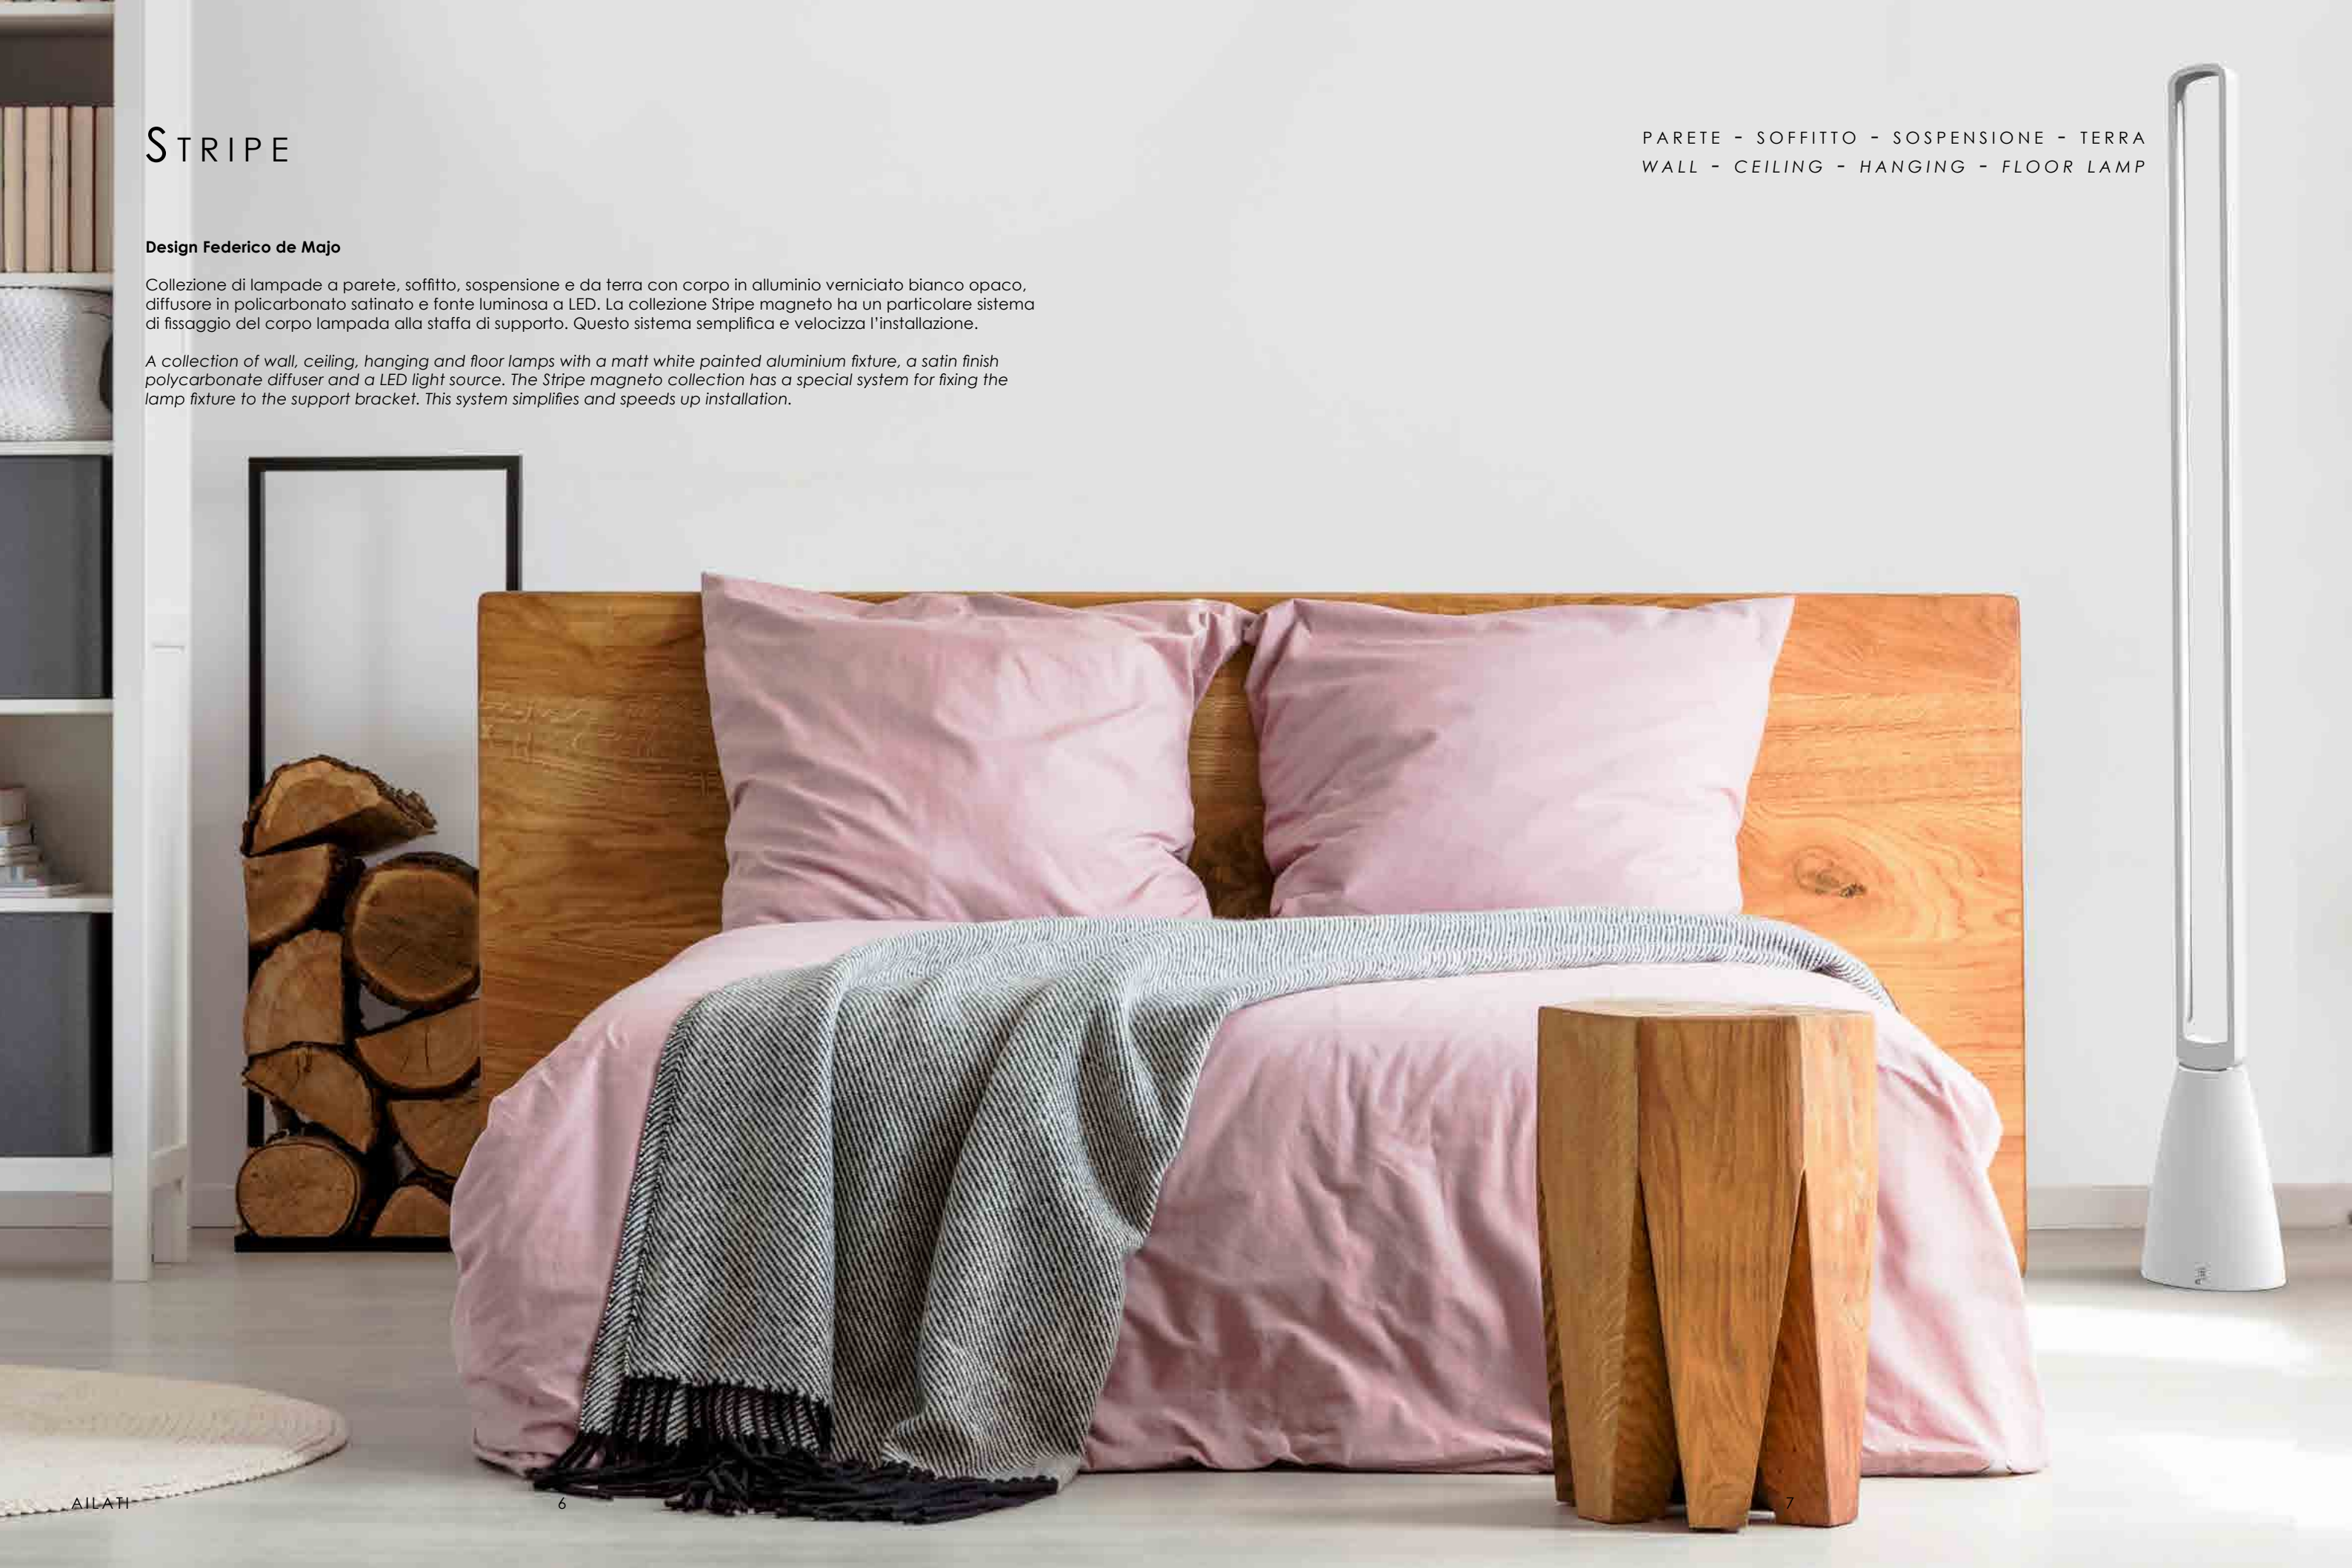

STRIPE

Design Federico de Majo

Collezione di lampade a parete, soffitto, sospensione e da terra con corpo in alluminio verniciato bianco opaco, diffusore in policarbonato satinato e fonte luminosa a LED. La collezione Stripe magneto ha un particolare sistema di fissaggio del corpo lampada alla staffa di supporto. Questo sistema semplifica e velocizza l'installazione.

A collection of wall, ceiling, hanging and floor lamps with a matt white painted aluminium fixture, a satin finish polycarbonate diffuser and a LED light source. The Stripe magneto collection has a special system for fixing the lamp fixture to the support bracket. This system simplifies and speeds up installation.

PARETE - SOFFITTO - SOSPENSIONE - TERRA
WALL - CEILING - HANGING - FLOOR LAMP