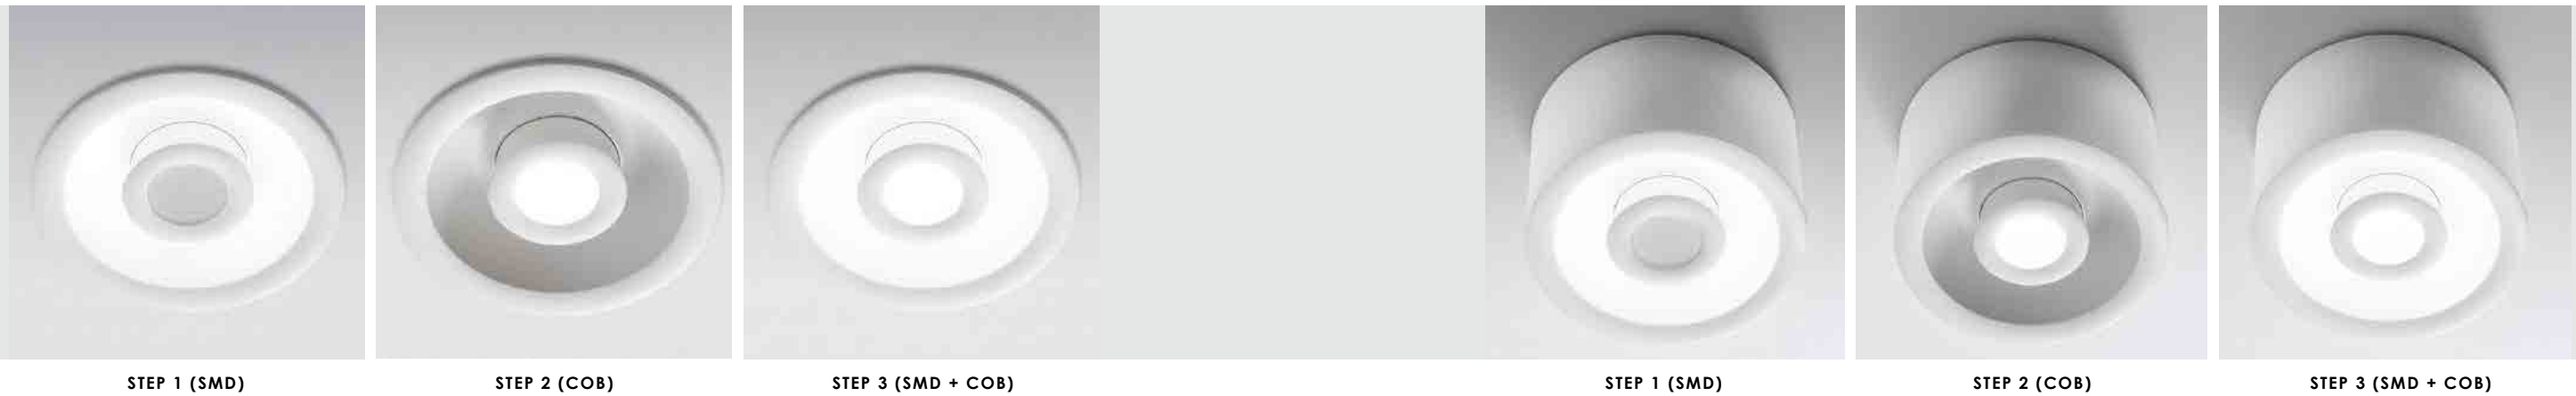

ECLIPSE TONDA

INCASSO - SOFFITTO
RECESSED - CEILING

SOFFITTO
CEILING

La lampada è controllata da un unico interruttore, con ogni ciclo di accensione ravvicinato cambia tipologia di illuminazione.

STEP 1 (SMD) - STEP 2 (COB) - STEP 3 (SMD + COB)

Lasciando la lampada spenta per un tempo prolungato alla sua riaccensione parte sempre dallo STEP 1

The lamp is controlled by a single switch, the type of illumination changes with each ignition cycle.

STEP 1 (SMD) - STEP 2 (COB) - STEP 3 (SMD + COB)

Leaving the lamp off, for a longer period, to its restart always starts from STEP 1.

LED - 3000K - CRI>80 - 100-240V CE IP20

	DIMENSIONS	CODE	POWER LED	TOTAL ABSORPTION	LUMEN LAMP	HOLE FOR FITTING
incasso	Ø 12 - h 3,5 cm / Ø 4,7 - h 1,4 in	LD0010B3	6,8 + 6,8 W	7 + 7 W	142 + 557 lm	Ø 11 cm / Ø 4,3 in
recessed	Ø 17,8 - h 3,5 cm / Ø 7 - h 1,4 in	LD0012B3	13,6 + 13,6 W	14 + 14 W	434 + 1015 lm	Ø 16 cm / Ø 6,3 in

Alimentatore compreso / power adaptor included

LED versione on - off / on - off version - 3000K - CRI>80 - 100-240V CE IP20

	DIMENSIONS	CODE	POWER LED	TOTAL ABSORPTION	LUMEN LAMP	HOLE FOR FITTING
incasso	Ø 12 - h 3,5 cm / Ø 4,7 - h 1,4 in	LD0016B3	13,6 W	14 W	697 lm	Ø 11 cm / Ø 4,3 in
recessed	Ø 17,8 - h 3,5 cm / Ø 7 - h 1,4 in	LD0017B3	27,2 W	28 W	1446 lm	Ø 16 cm / Ø 6,3 in

Nuovi prodotti con unica accensione / new products with single ignition

La lampada è controllata da un unico interruttore, con ogni ciclo di accensione ravvicinato cambia tipologia di illuminazione.

STEP 1 (SMD) - STEP 2 (COB) - STEP 3 (SMD + COB)

Lasciando la lampada spenta per un tempo prolungato alla sua riaccensione parte sempre dallo STEP 1

The lamp is controlled by a single switch, the type of illumination changes with each ignition cycle.

STEP 1 (SMD) - STEP 2 (COB) - STEP 3 (SMD + COB)

Leaving the lamp off, for a longer period, to its restart always starts from STEP 1.