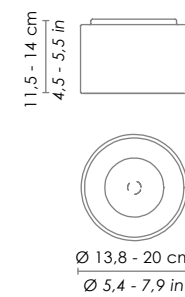

A collection of ceiling lamps with a matt white painted die-cast aluminium fixture, a clear polycarbonate diffuser and a LED light source.

LED - 3000K - CRI>80 - 200-240V CE IP20

	DIMENSIONS	CODE	POWER LED	TOTAL ABSORPTION	LUMEN LAMP
		BIANCO WHITE			
soffitto ceiling	Ø 13,8 - h 11,5 cm / Ø 5,4 - h 4,5 in	LD0121B3	15 W	15,4 W	1431 lm
	Ø 20 - h 14 cm / Ø 7,9 - h 5,5 in	LD0123B3	30 W	31,5 W	3562 lm
	10 x 10 - h 11,2 cm / 3,9 x 3,9 - h 4,4 in	LD0126B3	15 W	15,4 W	1408 lm
	15 x 15 - h 14,2 cm / 5,9 x 5,9 - h 5,6 in	LD0128B3	30 W	31,5 W	3544 lm