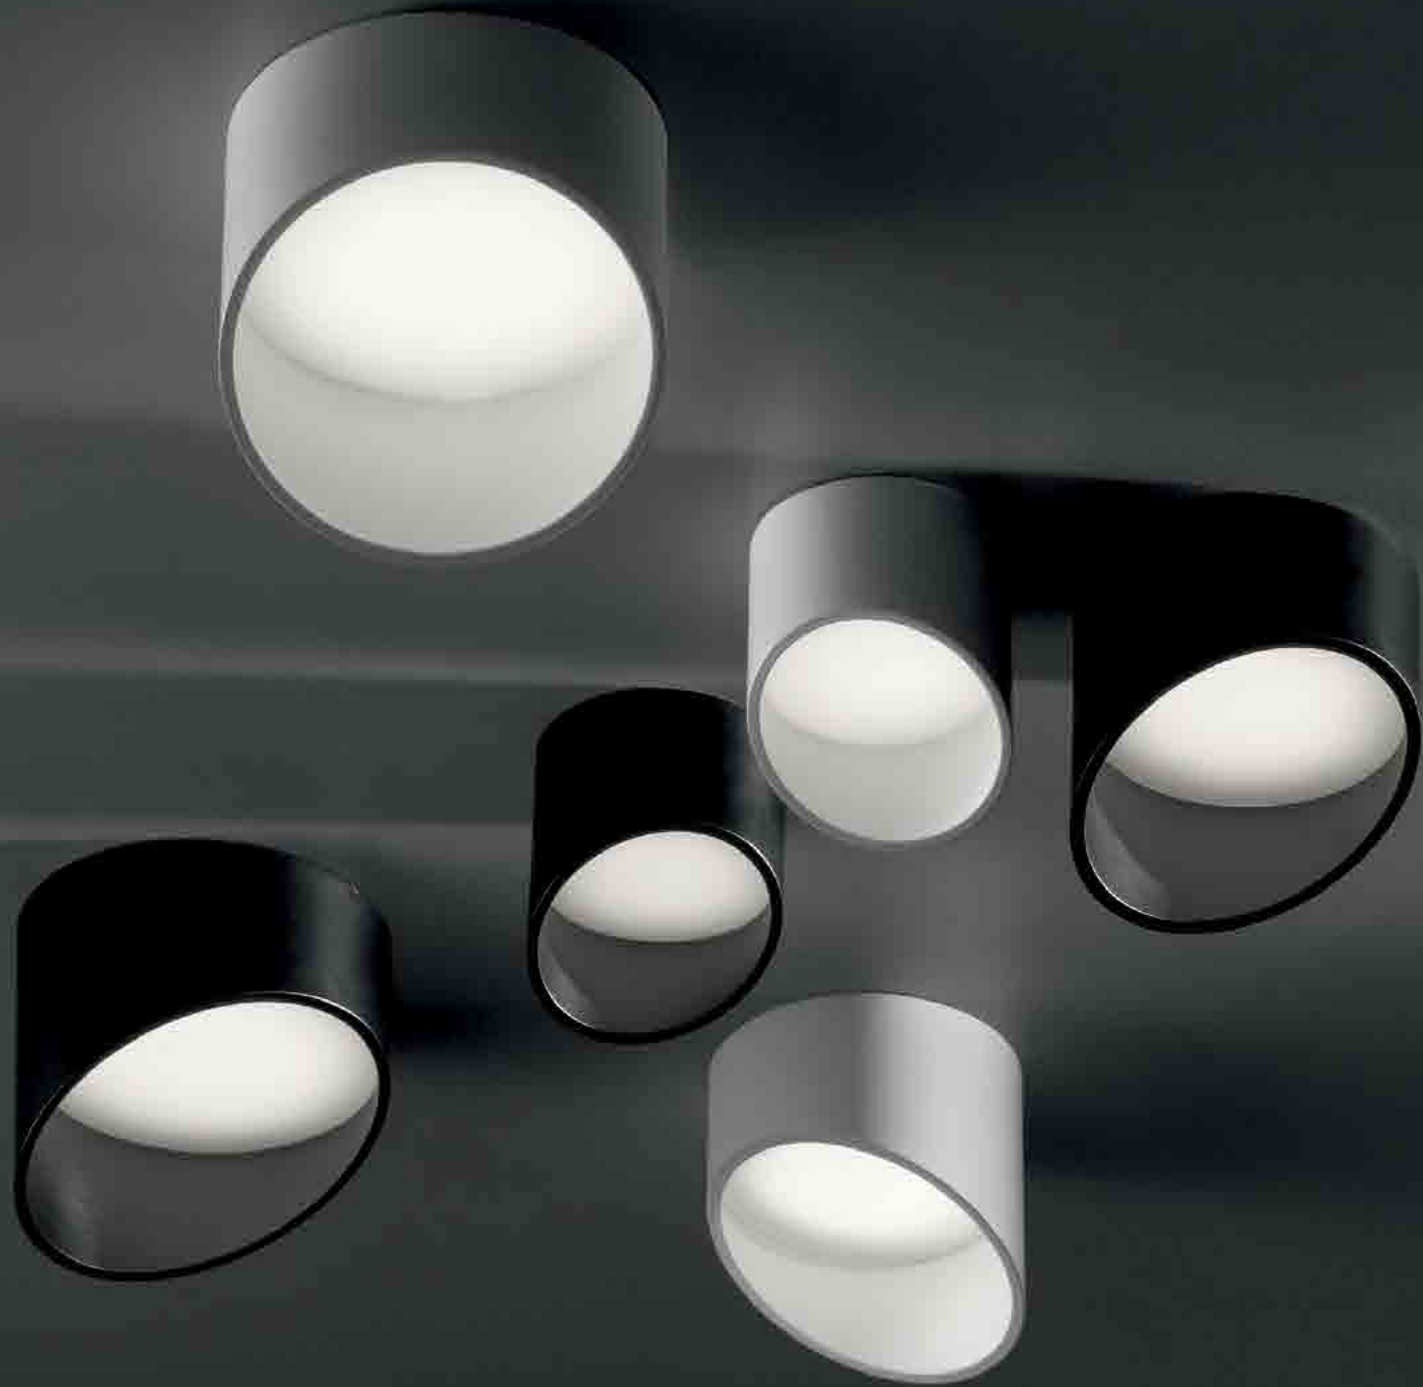

MINE

PARETE - SOFFITTO
WALL - CEILING

LED - 3000K - CRI>80 - 100-240V €€ IP20

	DIMENSIONS	CODE	METAL PART FINISHES		POWER LED	TOTAL ABSORPTION	LUMEN LAMP
			BIANCO WHITE	NERO BLACK			
parete - soffitto wall - ceiling	Ø 9 - h 11 cm / Ø 3,5 - 4,3 in	LD0094	B3	N3	6 W	7,8 W	444 lm
	Ø 12 - h 11 cm / Ø 4,7 - 4,3 in	LD0095	B3	N3	12 W	13,2 W	856 lm
	Ø 14 - h 11 cm / Ø 5,5 - 4,3 in	LD0096	B3	N3	18 W	20 W	1338 lm

FINITURA PARTI METALLICHE / METAL PART FINISHES

Bianco / white

Nero / black