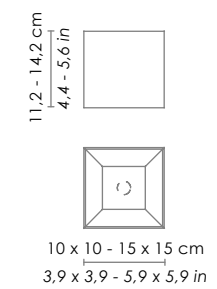

SOFFITTO CEILING

Collezione di lampade a soffitto con corpo in pressofusione di alluminio verniciato bianco opaco, diffusore in policarbonato trasparente e fonte luminosa a LED.

A collection of ceiling lamps with a matt white painted die-cast aluminium fixture, a clear polycarbonate diffuser and a LED light source.