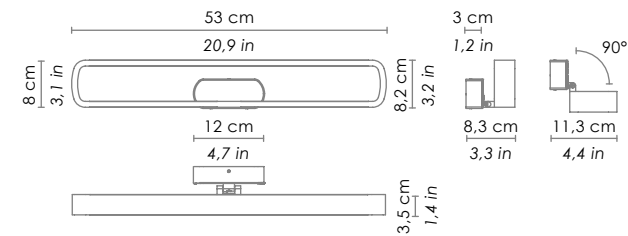

STRIPE

STRIPE

SOSPENSIONE
HANGING

LED - 3000K - CRI>80 - 100-240V CE IP20

	DIMENSIONS	CODE	POWER LED	TOTAL ABSORPTION	LUMEN LED BOARD	LUMEN LAMP
sospensione hanging	90,8 - h 150 cm / 35,7 - h 59 in	LD0370B3	23 W	25 W	2580 lm	1800 lm
	134 - h 150 cm / 52,8 - h 59 in	LD0371B3	35 W	39 W	3920 lm	2750 lm
	h 63 - 313 cm / h 24,8 - 123,2 in	LD0373B3	15 W	17 W	1720 lm	1200 lm
	h 89 - 339 cm / h 35 - 133,5 in	LD0374B3	23 W	25 W	2580 lm	1800 lm
	h 132 - 382 cm / h 52 - 150,4 in	LD0375B3	35 W	39 W	3920 lm	2750 lm

STRIPE

PARETE WALL

LED - 3000K - CRI>80 - 100-240V CE IP20

	DIMENSIONS	CODE	POWER LED	TOTAL ABSORPTION	LUMEN LED BOARD	LUMEN LAMP
parete	53 - h 8,2 cm / 20,9 - h 3,2 in	LD0377B3	18 W	20 W	2000 lm	1400 lm
wall	h 38,5 - 8 cm / h 15,1 - 3,1 in	LD0378B3	11 W	12 W	1230 lm	860 lm