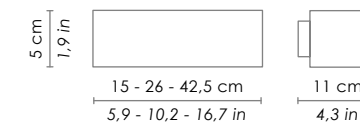

Collezione di lampade a parete con corpo in pressofusione di alluminio verniciato bianco opaco, diffusore in policarbonato satinato e fonte luminosa a LED.

A collection of wall lamps with a matt white painted die-cast aluminium fixture, a satin finish polycarbonate diffuser and a LED light source.