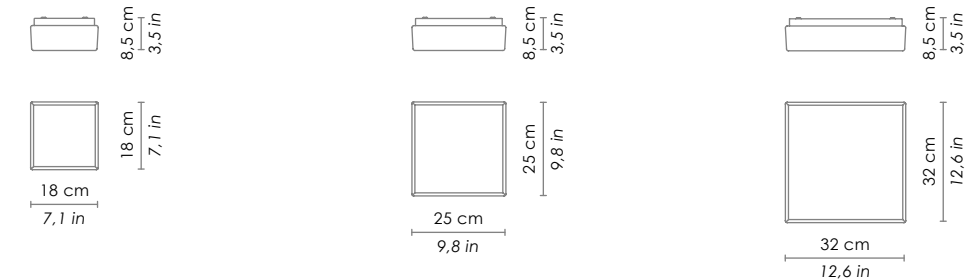

PARETE - SOFFITTO WALL - CEILING

E27 220-240V **CE** **IP20**

	DIMENSIONS	CODE	LAMP CONNECTION	WATT MAX
parete - soffitto wall - ceiling	18 x 18 cm / 7,1 x 7,1 in	LL1304	E27	1 x 28 HS
	25 x 25 cm / 9,8 x 9,8 in	LL1305	E27	2 x 28 HS
	32 x 32 cm / 12,6 x 12,6 in	LL1306	E27	3 x 28 HS

LED 220-240V - **3000K** - **CRI>80** - **CE** **IP20**

	DIMENSIONS	CODE	TOTAL ABSORPTION	LUMEN LED BOARD
parete - soffitto wall - ceiling	18 x 18 cm / 7,1 x 7,1 in	LD130403	10 W	1310 lm
	25 x 25 cm / 9,8 x 9,8 in	LD130503	16 W	1502 lm
	32 x 32 cm / 12,6 x 12,6 in	LD130603	25 W	2117 lm

LED *dimmerabile / dimmable* 220-240V - **3000K** - **CRI>80** - **CE** **IP20**

	DIMENSIONS	CODE	TOTAL ABSORPTION	LUMEN LED BOARD	DIMMER
parete - soffitto wall - ceiling	25 x 25 cm / 9,8 x 9,8 in	LD132503	0 - 16 W	0 - 1502 lm	1/10V*
	32 x 32 cm / 12,6 x 12,6 in	LD132603	0 - 25 W	0 - 2117 lm	1/10V*

* Regolabile mediante potenziometro / adjustable using a potentiometer

LED *emergenza / emergency* 1h S.A. 220-240V - **3000K** - **CRI>80** - **CE** **IP20**

	DIMENSIONS	CODE	TOTAL ABSORPTION	LUMEN LED BOARD
parete - soffitto wall - ceiling	32 x 32 cm / 12,6 x 12,6 in	LD133603	6 - 25 W	470 - 2117 lm

LED 2700K - 4000K su richiesta / on request

Emergenza Versione con dispositivo di emergenza per l'alimentazione in luce permanente di una lampada. Autonomia 1h
Emergency Version with emergency device for powering one permanent lamp. Autonomy 1 hour.