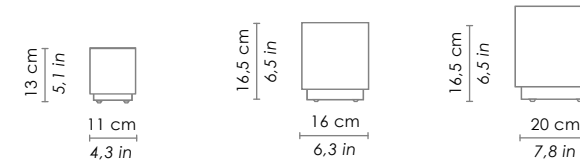

TAVOLO / TABLE