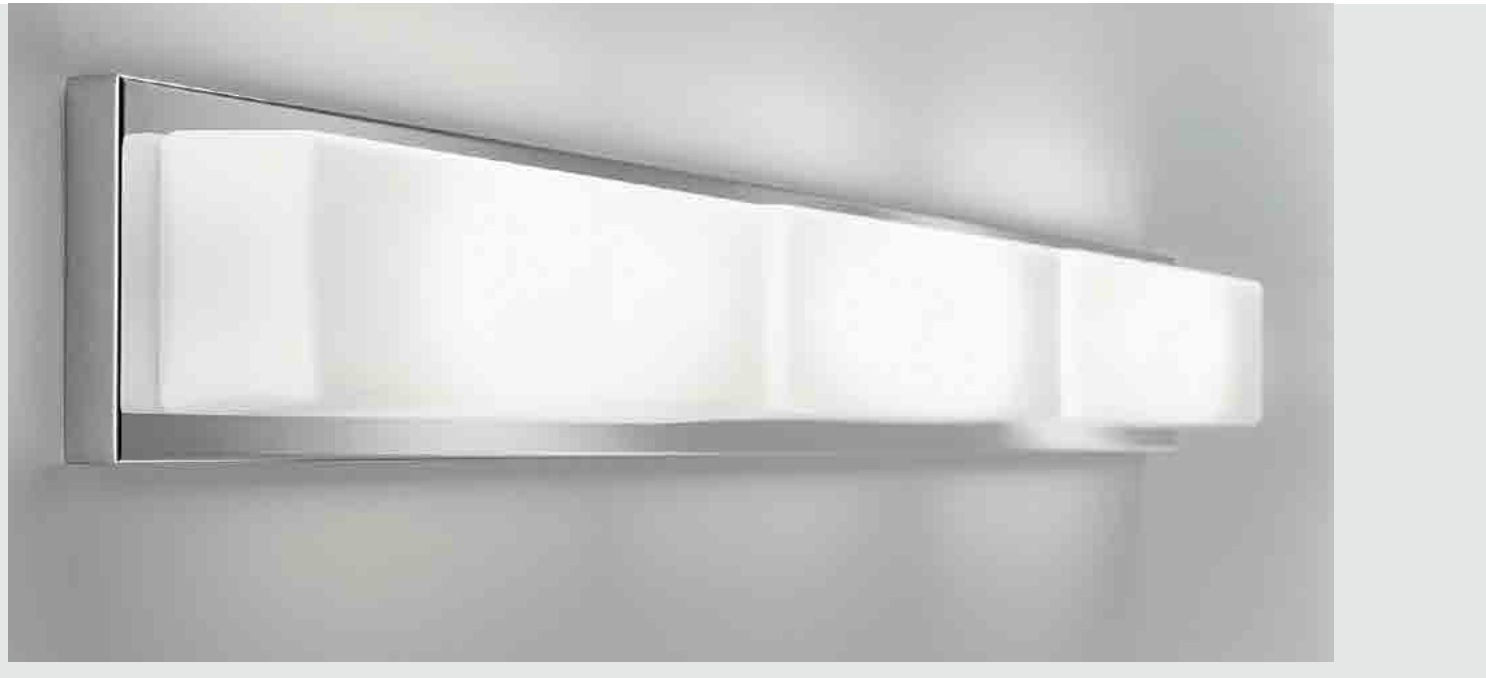

STAND METAL

PARETE - SOFFITTO
WALL - CEILING

Collezione di lampade a parete e soffitto in vetro soffiato triplex opale satinato. Parti metalliche cromate o verniciate bianco opaco.

A collection of wall and ceiling lamps in satin finish triplex opal blown glass. Matt white painted or chrome metal parts.

E27 220-240V CE IP40

		DIMENSIONS	CODE	METAL PART FINISHES		LAMP CONNECTION	WATT MAX
				CROMO CHROME	BIANCO WHITE		
parete - soffitto wall - ceiling	1 vetro 1 glass component	40,5 x 13,5 cm / 15,9 x 5,3 in	LL3001	C...	B...	E27	2 x 28 HSGS

E27 220-240V CE IP40

		DIMENSIONS	CODE	METAL PART FINISHES		LAMP CONNECTION	WATT MAX
				CROMO CHROME	BIANCO WHITE		
parete - soffitto wall - ceiling	2 vetri 2 glass components	79,4 x 13,5 x 9 cm / 31,2 x 5,3 x 3,5 in	LL3003	C	B	E27	4 x 28 HSGS
	3 vetri 3 glass components	118,3 x 13,5 x 9 cm / 46,5 x 5,3 x 3,5 in	LL3004	C	B	E27	6 x 28 HSGS

LED 220-240V - 3000K - CRI>80 - CE IP40

		DIMENSIONS	CODE	METAL PART FINISHES		TOTAL ABSORPTION	LUMEN LED BOARD
				CROMO CHROME	BIANCO WHITE		
parete - soffitto wall - ceiling	1 vetro 1 glass component	40,5 x 13,5 cm / 15,9 x 5,3 in	LD3001	C3...	B3...	2 x 10 W	2 x 1310 lm

LED 220-240V - 3000K - CRI>80 - CE IP40

		DIMENSIONS	CODE	METAL PART FINISHES		TOTAL ABSORPTION	LUMEN LED BOARD
				CROMO CHROME	BIANCO WHITE		
parete - soffitto wall - ceiling	2 vetri 2 glass components	79,4 x 13,5 x 9 cm / 31,2 x 5,3 x 3,5 in	LD3003	C	B	4 x 10 W	4 x 1310 lm
	3 vetri 3 glass components	118,3 x 13,5 x 9 cm / 46,5 x 5,3 x 3,5 in	LD3004	C	B	6 x 10 W	6 x 1310 lm

LED 2700K - 4000K su richiesta / on request

...IP44 su richiesta / on request

FINITURA PARTI METALLICHE / METAL PART FINISHES

Cromo / chrome

Bianco / white