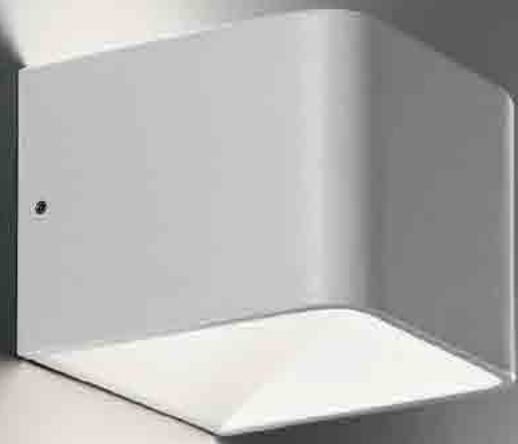

CUBETTO

PARETE
WALL

LED - 3000K - CRI>80 - 220-240V CE IP20

	DIMENSIONS	CODE	POWER LED	TOTAL ABSORPTION	LUMEN LAMP
parete	10 x 10 x 10 cm / 3,9 x 3,9 x 3,9 in	LD0050B3	6 W	6,9 W	389 lm
wall	20 x 8 x 10 cm / 7,8 x 3,1 x 3,9 in	LD0051B3	12 W	13,2 W	810 lm