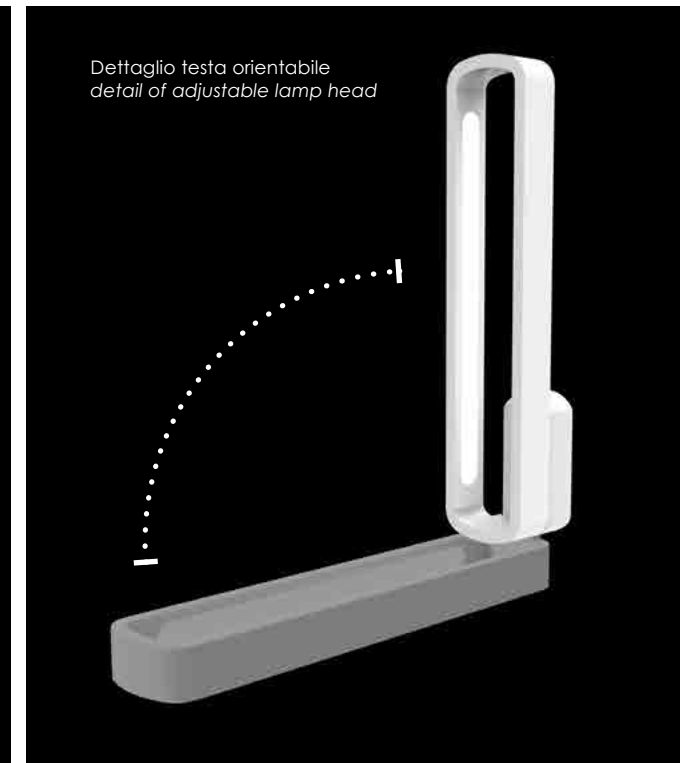

STRIPE

Design Federico de Majo

Collezione di lampade a parete, soffitto, sospensione e da terra con corpo in alluminio verniciato bianco opaco, diffusore in policarbonato satinato e fonte luminosa a LED. La collezione Stripe magneto ha un particolare sistema di fissaggio del corpo lampada alla staffa di supporto. Questo sistema semplifica e velocizza l'installazione.

PARETE - SOFFITTO - SOSPENSIONE - TERRA
WALL - CEILING - HANGING - FLOOR LAMP

STRIPE

TERRA FLOOR LAMP

LED - 3000K - CRI>80 - 100-240V CE IP20

	DIMENSIONS	CODE	POWER LED	TOTAL ABSORPTION	LUMEN LED BOARD	LUMEN LAMP
terra floor lamp	Ø 18 - h 160,7 cm / Ø 7,1 - h 63,3 in	LD0079B3	35 W	39 W	3500 lm	2450 lm

STRIPE

STRIPE

SOSPENSIONE
HANGING

LED - 3000K - CRI>80 - 100-240V CE IP20

	DIMENSIONS	CODE	POWER LED	TOTAL ABSORPTION	LUMEN LED BOARD	LUMEN LAMP
sospensione hanging	90,8 - h 150 cm / 35,7 - h 59 in	LD0370B3	23 W	25 W	2580 lm	1800 lm
	134 - h 150 cm / 52,8 - h 59 in	LD0371B3	35 W	39 W	3920 lm	2750 lm
	h 63 - 313 cm / h 24,8 - 123,2 in	LD0373B3	15 W	17 W	1720 lm	1200 lm
	h 89 - 339 cm / h 35 - 133,5 in	LD0374B3	23 W	25 W	2580 lm	1800 lm
	h 132 - 382 cm / h 52 - 150,4 in	LD0375B3	35 W	39 W	3920 lm	2750 lm

STRIPE

PARETE WALL

LED - 3000K - CRI>80 - 100-240V CE IP20

	DIMENSIONS	CODE	POWER LED	TOTAL ABSORPTION	LUMEN LED BOARD	LUMEN LAMP
parete	53 - h 8,2 cm / 20,9 - h 3,2 in	LD0377B3	18 W	20 W	2000 lm	1400 lm
wall	h 38,5 - 8 cm / h 15,1 - 3,1 in	LD0378B3	11 W	12 W	1230 lm	860 lm