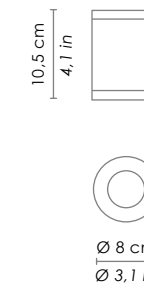

SOFFITTO CEILING