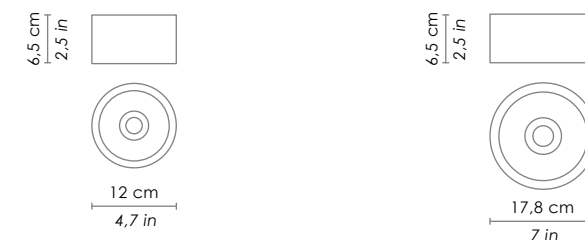

LED - 3000K - CRI>80 - 100-240V CE IP20

	DIMENSIONS	CODE	POWER LED	TOTAL ABSORPTION	LUMEN LAMP
soffitto	Ø 12 - h 6,5 cm / Ø 4,7 - h 2,5 in	LD0001B3	6,8 + 6,8 W	7 + 7 W	142 + 557 lm
ceiling	Ø 17,8 - h 6,5 cm / Ø 7 - h 2,5 in	LD0003B3	13,6 + 13,6 W	14 + 14 W	434 + 1015 lm

LED versione on - off / on - off version - 3000K - CRI>80 - 100-240V CE IP20

	DIMENSIONS	CODE	POWER LED	TOTAL ABSORPTION	LUMEN LAMP
soffitto	Ø 12 - h 6,5 cm / Ø 4,7 - h 2,5 in	LD0002B3	13,6 W	14 W	697 lm
ceiling	Ø 17,8 - h 6,5 cm / Ø 7 - h 2,5 in	LD0005B3	27,2 W	28 W	1446 lm

Nuovi prodotti con unica accensione / new products with single ignition