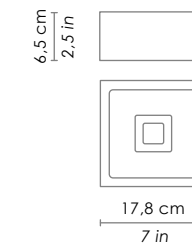

LED - 3000K - CRI>80 - 100-240V CE IP20

	DIMENSIONS	CODE	POWER LED	TOTAL ABSORPTION	LUMEN LAMP	HOLE FOR FITTING
incasso recessed	12 x 12 - h 3,5 cm / 4,7 x 4,7 - h 1,4 in	LD0013B3	6,8 + 6,8 W	7 + 7 W	142 + 557 lm	10,5 x 10,5 cm / 4,1 x 4,1 in
	17,8 x 17,8 - h 3,5 cm / 7 x 7 - h 1,4 in	LD0015B3	13,6 + 13,6 W	14 + 14 W	434 + 1015 lm	16 x 16 cm / 6,3 x 6,3 in

Alimentatore compreso / power adaptor included

LED versione on - off / on - off version - 3000K - CRI>80 - 100-240V CE IP20

	DIMENSIONS	CODE	POWER LED	TOTAL ABSORPTION	LUMEN LAMP	HOLE FOR FITTING
incasso recessed	12 x 12 - h 3,5 cm / 4,7 x 4,7 - h 1,4 in	LD0018B3	13,6 W	14 W	697 lm	10,5 x 10,5 cm / 4,1 x 4,1 in
	17,8 x 17,8 - h 3,5 cm / 7 x 7 - h 1,4 in	LD0019B3	27,2 W	28 W	1446 lm	16 x 16 cm / 6,3 x 6,3 in

Nuovi prodotti con unica accensione / new products with single ignition

LED - 3000K - CRI>80 - 100-240V CE IP20

	DIMENSIONS	CODE	POWER LED	TOTAL ABSORPTION	LUMEN LAMP
soffitto ceiling	12 x 12 - h 6,5 cm / 4,7 x 4,7 - h 2,5 in	LD0004B3	6,8 + 6,8 W	7 + 7 W	142 + 557 lm
	17,8 x 17,8 - h 6,5 cm / 7 x 7 - h 2,5 in	LD0006B3	13,6 + 13,6 W	14 + 14 W	434 + 1015 lm

LED versione on - off / on - off version - 3000K - CRI>80 - 100-240V CE IP20

	DIMENSIONS	CODE	POWER LED	TOTAL ABSORPTION	LUMEN LAMP
soffitto ceiling	12 x 12 - h 6,5 cm / 4,7 x 4,7 - h 2,5 in	LD0007B3	13,6 W	14 W	697 lm
	17,8 x 17,8 - h 6,5 cm / 7 x 7 - h 2,5 in	LD0008B3	27,2 W	28 W	1446 lm

Nuovi prodotti con unica accensione / new products with single ignition