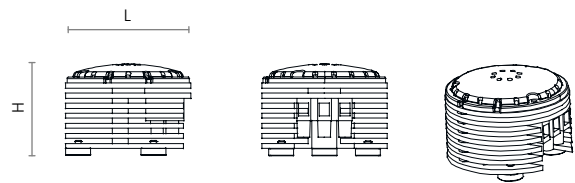

* Regolabile mediante potenziometro / Adjustable using a potentiometer

LED 2700K - 4000K su richiesta / on request

RELAMPING KIT

ATTACCO CON MAGNETI O CON VITI
FIXING WITH MAGNETS OR SCREWS

	CODE	L	L1	H
relamping kit	LDSK01	17 cm / 6,7 in	14 cm / 5,5 in	3,5 cm / 1,4 in
	LDSK02	22 cm / 8,6 in	22 cm / 8,6 in	3,5 cm / 1,4 in
	LDSK03	29 cm / 11,4 in	29 cm / 11,4 in	4 cm / 1,6 in
	LDSK05	17 cm / 6,7 in	14 cm / 5,5 in	3,5 cm / 1,4 in
	LDSK06	22 cm / 8,6 in	22 cm / 8,6 in	3,5 cm / 1,4 in
	LDSK07	29 cm / 11,4 in	29 cm / 11,4 in	4 cm / 1,6 in
	LDSK11	31 cm / 12,2 in	14 cm / 5,5 in	7 cm / 1,4 in
	LDSK12	31 cm / 12,2 in	22 cm / 8,6 in	7 cm / 1,4 in
	LDSK13	31 cm / 12,2 in	29 cm / 11,4 in	7 cm / 1,4 in