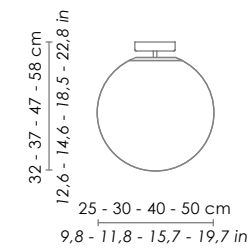

SOFFITTO / CEILING

SOSPENSIONE / HANGING

TAVOLO / TABLE

E27 220-240V CE IP20

	DIMENSIONS	CODE			LAMP CONNECTION	WATT MAX
		CROMO / CHROME	OTTONE / BRASS	BIANCO / WHITE		
sospensione hanging	Ø 25 cm / Ø 9,8 in	LL4103...	LL4103OS...	LL4103B...	E27	1 x 52 HS
	Ø 30 cm / Ø 11,8 in	LL4100...	LL4100OS...	LL4100B...	E27	1 x 70 HS
	Ø 40 cm / Ø 15,7 in	LL4101...	LL4101OS...	LL4101B...	E27	1 x 70 HS
	Ø 50 cm / Ø 19,7 in	LL4111...	LL4111OS...	LL4111B...	E27	1 x 105 HS
	Ø 60 cm / Ø 23,6 in	LL4112	LL4112OS	LL4112B	E27	2 x 52 HS
soffitto ceiling	Ø 25 cm / Ø 9,8 in	LL4203...	LL4203OS...	LL4203B...	E27	1 x 52 HS
	Ø 30 cm / Ø 11,8 in	LL4200...	LL4200OS...	LL4200B...	E27	1 x 70 HS
	Ø 40 cm / Ø 15,7 in	LL4201...	LL4201OS...	LL4201B...	E27	1 x 70 HS
	Ø 50 cm / Ø 19,7 in	LL4210...	LL4210OS...	LL4210B...	E27	1 x 105 HS
tavolo table lamp	Ø 25 cm / Ø 9,8 in	not available	not available	LL4303B...	E27	1 x 52 HS
	Ø 30 cm / Ø 11,8 in	not available	not available	LL4300B...	E27	1 x 70 HS
	Ø 40 cm / Ø 15,7 in	not available	not available	LL4301B...	E27	1 x 70 HS

CANOPY	DIMENSIONS	AVAILABLE ON
	Ø 10 - h 2,5 cm / Ø 3,9 - h 1,0 in	E27 IP20: Ø 25 - 30 - 40 - 50 - 60 cm
	Ø 11 - h 4,5 cm / Ø 4,3 - h 1,8 in	E27 IP44: Ø 25 - 30 - 40 - 50 cm

...IP44 su richiesta / on request

FINITURA PARTI METALLICHE / METAL PART FINISHES

Cromo / chrome

Ottone spazzolato / brushed brass

Bianco / white