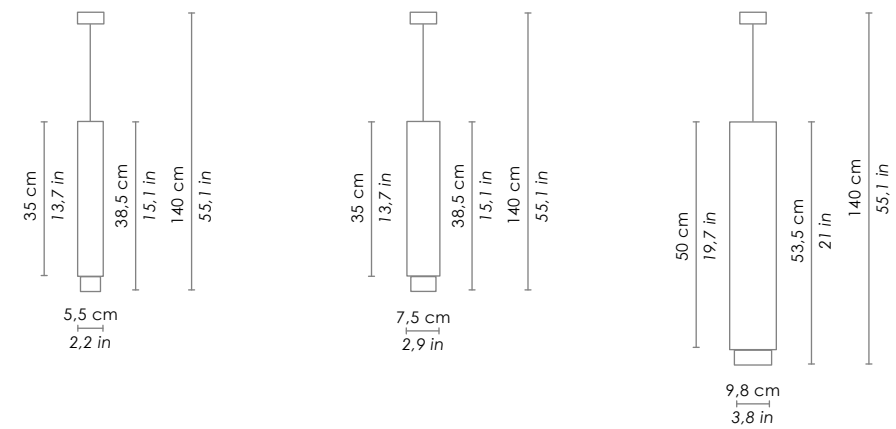

Dettaglio terminale telescopico
detail of optical system

LED 220-240V - 3000K - CRI>80 - €€ IP20

	DIMENSIONS	CODE	METAL PART FINISHES		POWER LED	TOTAL ABSORPTION	LUMEN LAMP	BEAM ANGLE
			BIANCO WHITE	GRIGIO SCURO DARK GREY				
sosopensione hanging	Ø 5,5 ; h 35 - 38,5 cm / Ø 2,2 ; h 13,7 - 15,1 in	LD0190	B3	G3	10 W	12 W	1000 lm	20° - 50°
	Ø 7,5 ; h 35 - 38,5 cm / Ø 2,9 ; h 13,7 - 15,1 in	LD0192	B3	G3	21 W	23,5 W	2000 lm	20° - 50°
	Ø 9,8 ; h 50 - 53,5 cm / Ø 3,8 ; h 19,7 - 21 in	LD0194	B3	G3	32 W	35 W	3000 lm	20° - 60°

FINITURA PARTI METALLICHE / METAL PART FINISHES

Bianco / white

Grigio scuro / dark grey