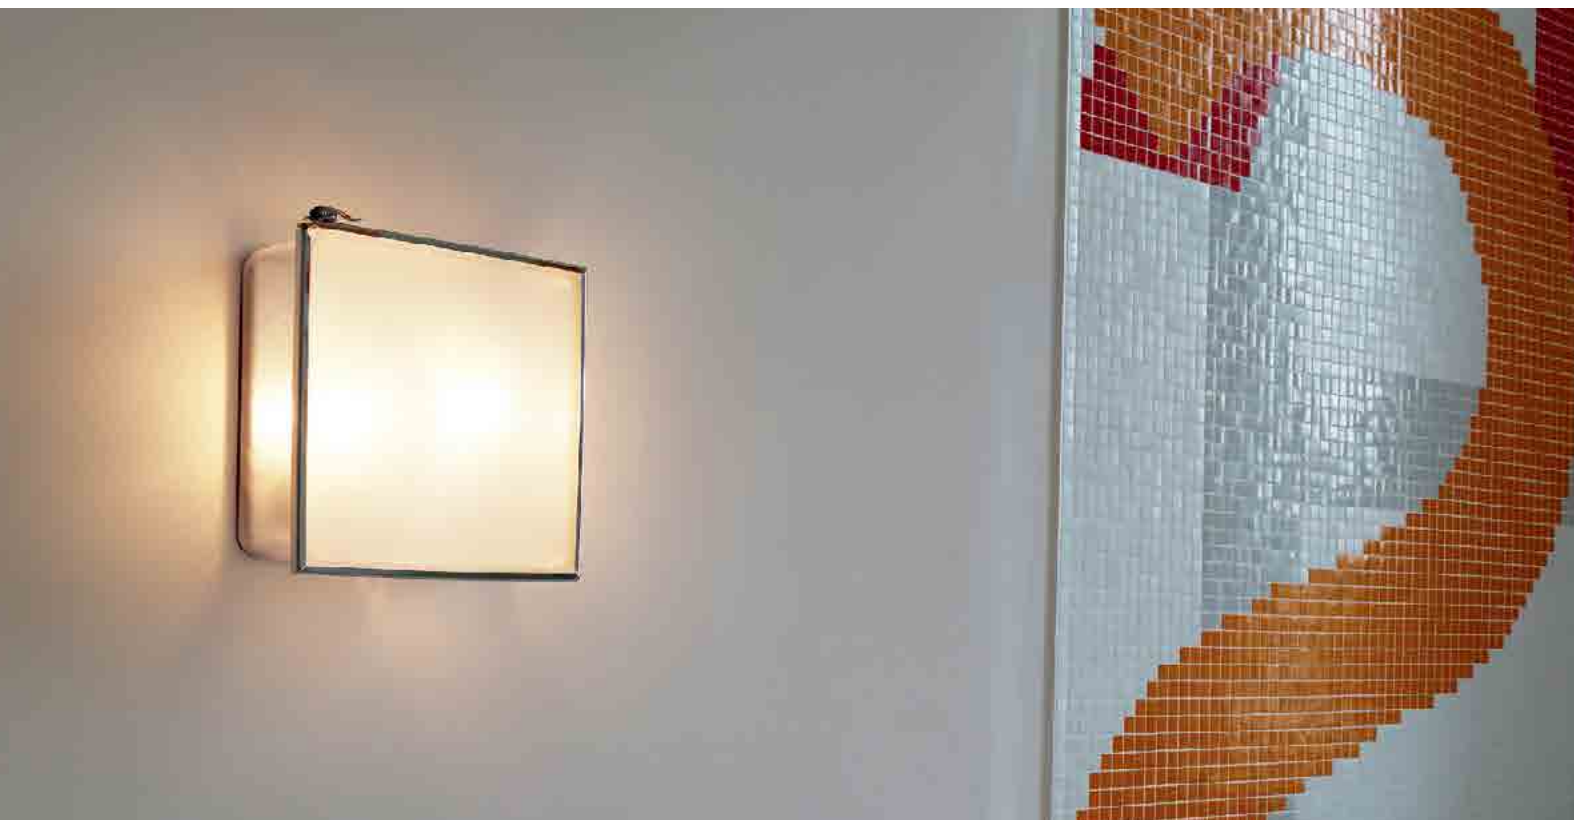

PROJECTS

IN THIS PAGE:

Lichtinstallation 2015 by Julia Bornefeld,
visual artist Berlin (D) / Italien (I)
www.juliabornefeld.com

Lamps
Lucca
Box quadra

Costumer CG Deutsche Wohnen GMBH
curated by Anja Gröner

Location Stairwell / LKG CARRÉ, Leipzig (D)

PAGE 191:

Hotel Monte Sella
San Vigilio di Marebbe

Lamps
Sferis (bespoke composition)