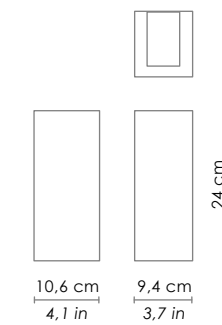

TUNNEL

PARETE
WALL

LED - 3000K - CRI>80 - 220-240V CE IP54

	DIMENSIONS	CODE	METAL PART FINISHES		POWER LED	TOTAL ABSORPTION	LUMEN LAMP
			BIANCO WHITE	GRIGIO SCURO DARK GREY			
parete wall	9,4 x 10,6 x h 24 cm / 3,7 x 4,1 x h 9,4 in						
	finitura interna foglia oro / gold leaf inner finish	LD0161	BFO	GFO	2 x 6 W	2 x 6,9 W	2 x 408 lm
	foglia argento / silver leaf	LD0161	BFA	GFA	2 x 6 W	2 x 6,9 W	2 x 408 lm
	foglia rame / copper leaf	LD0161	BFR	GFR	2 x 6 W	2 x 6,9 W	2 x 408 lm
	12 x 10,8 x h 24 cm / 4,7 x 4,2 x h 9,4 in						
	finitura interna foglia oro / gold leaf inner finish	LD0162	BFO	GFO	2 x 6 W	2 x 6,9 W	2 x 408 lm
foglia argento / silver leaf	LD0162	BFA	GFA	2 x 6 W	2 x 6,9 W	2 x 408 lm	
foglia rame / copper leaf	LD0162	BFR	GFR	2 x 6 W	2 x 6,9 W	2 x 408 lm	

FINITURA PARTI METALLICHE / METAL PART FINISHES

Bianco / white

Grigio scuro / dark grey

Foglia oro
gold leaf

Foglia argento
silver leaf

Foglia rame
copper leaf

FINITURE INTERNE / INNER FINISHES

Versione con finitura a foglia metallica solo per uso interno / version with metallic finish for indoor use only