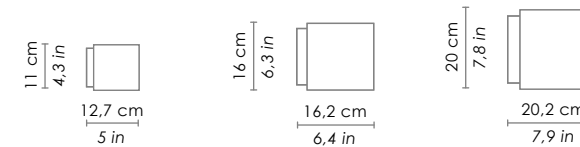

PARETE - SOFFITTO / WALL - CEILING