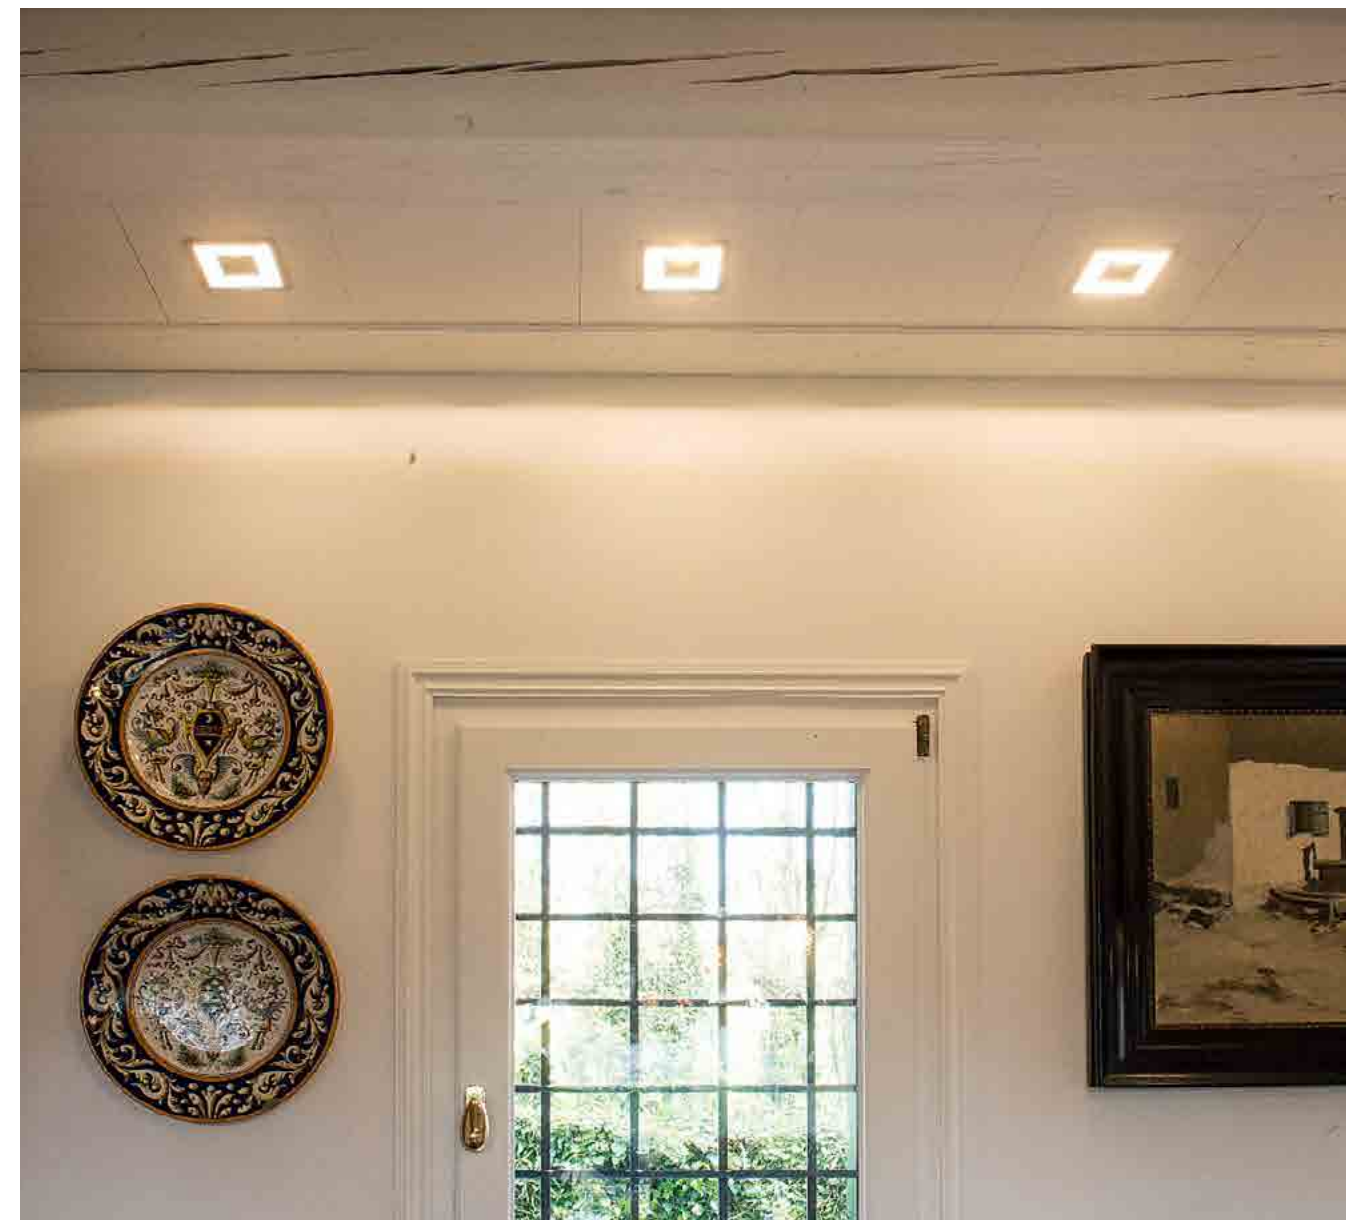

INCASSO - SOFFITTO
RECESSED - CEILING

Collezione di lampade a incasso e soffitto in due forme, con corpo in pressofusione di alluminio verniciato bianco opaco e diffusore in policarbonato satinato. Eclipse è la combinazione perfetta di due sorgenti di luce, con un unico e innovativo driver a 3 vie facilmente controllabile tramite interruttore oppure nella normale versione ON-OFF. Il funzionamento della lampada nella prima versione è SMD per l'illuminazione indiretta, COB per illuminazione diretta e SMD+COB per illuminazione totale. Nella seconda versione SMD+COB illuminazione totale in un'unica soluzione. Eclipse si distingue per l'aspetto elegante, il design lineare, una funzione intelligente e innovativa.

A collection of recessed and ceiling lamps in two shapes, with a matt white painted die-cast aluminium fixture and a satin finish polycarbonate diffuser. Eclipse is the ideal combination of two light sources, with a unique and innovative 3-way driver, easily controlled with a switch, or available in a standard ON-OFF version. The first version is operated with an SMD switch for indirect lighting, with a COB for direct lighting, and an SMD+COB for total lighting. The second version, instead, offers a single solution with SMD+COB for total lighting. Eclipse makes a statement with its elegant appearance, smooth design, and smart and innovative control function.