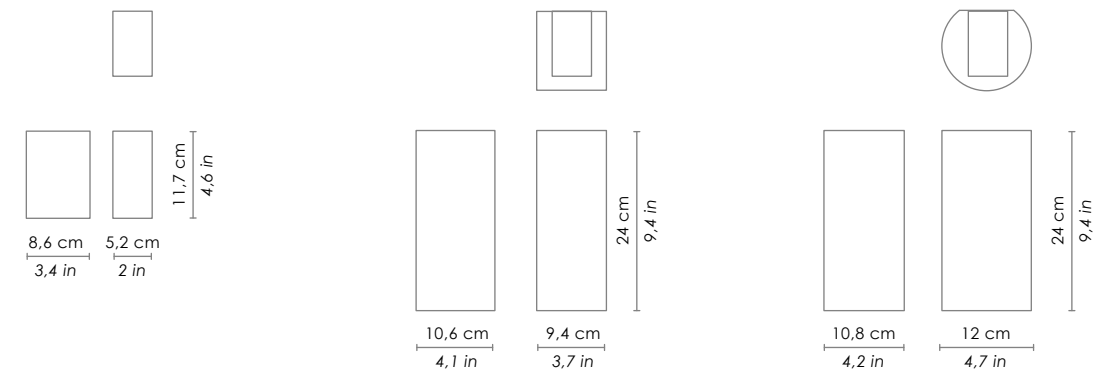

PARETE
WALL