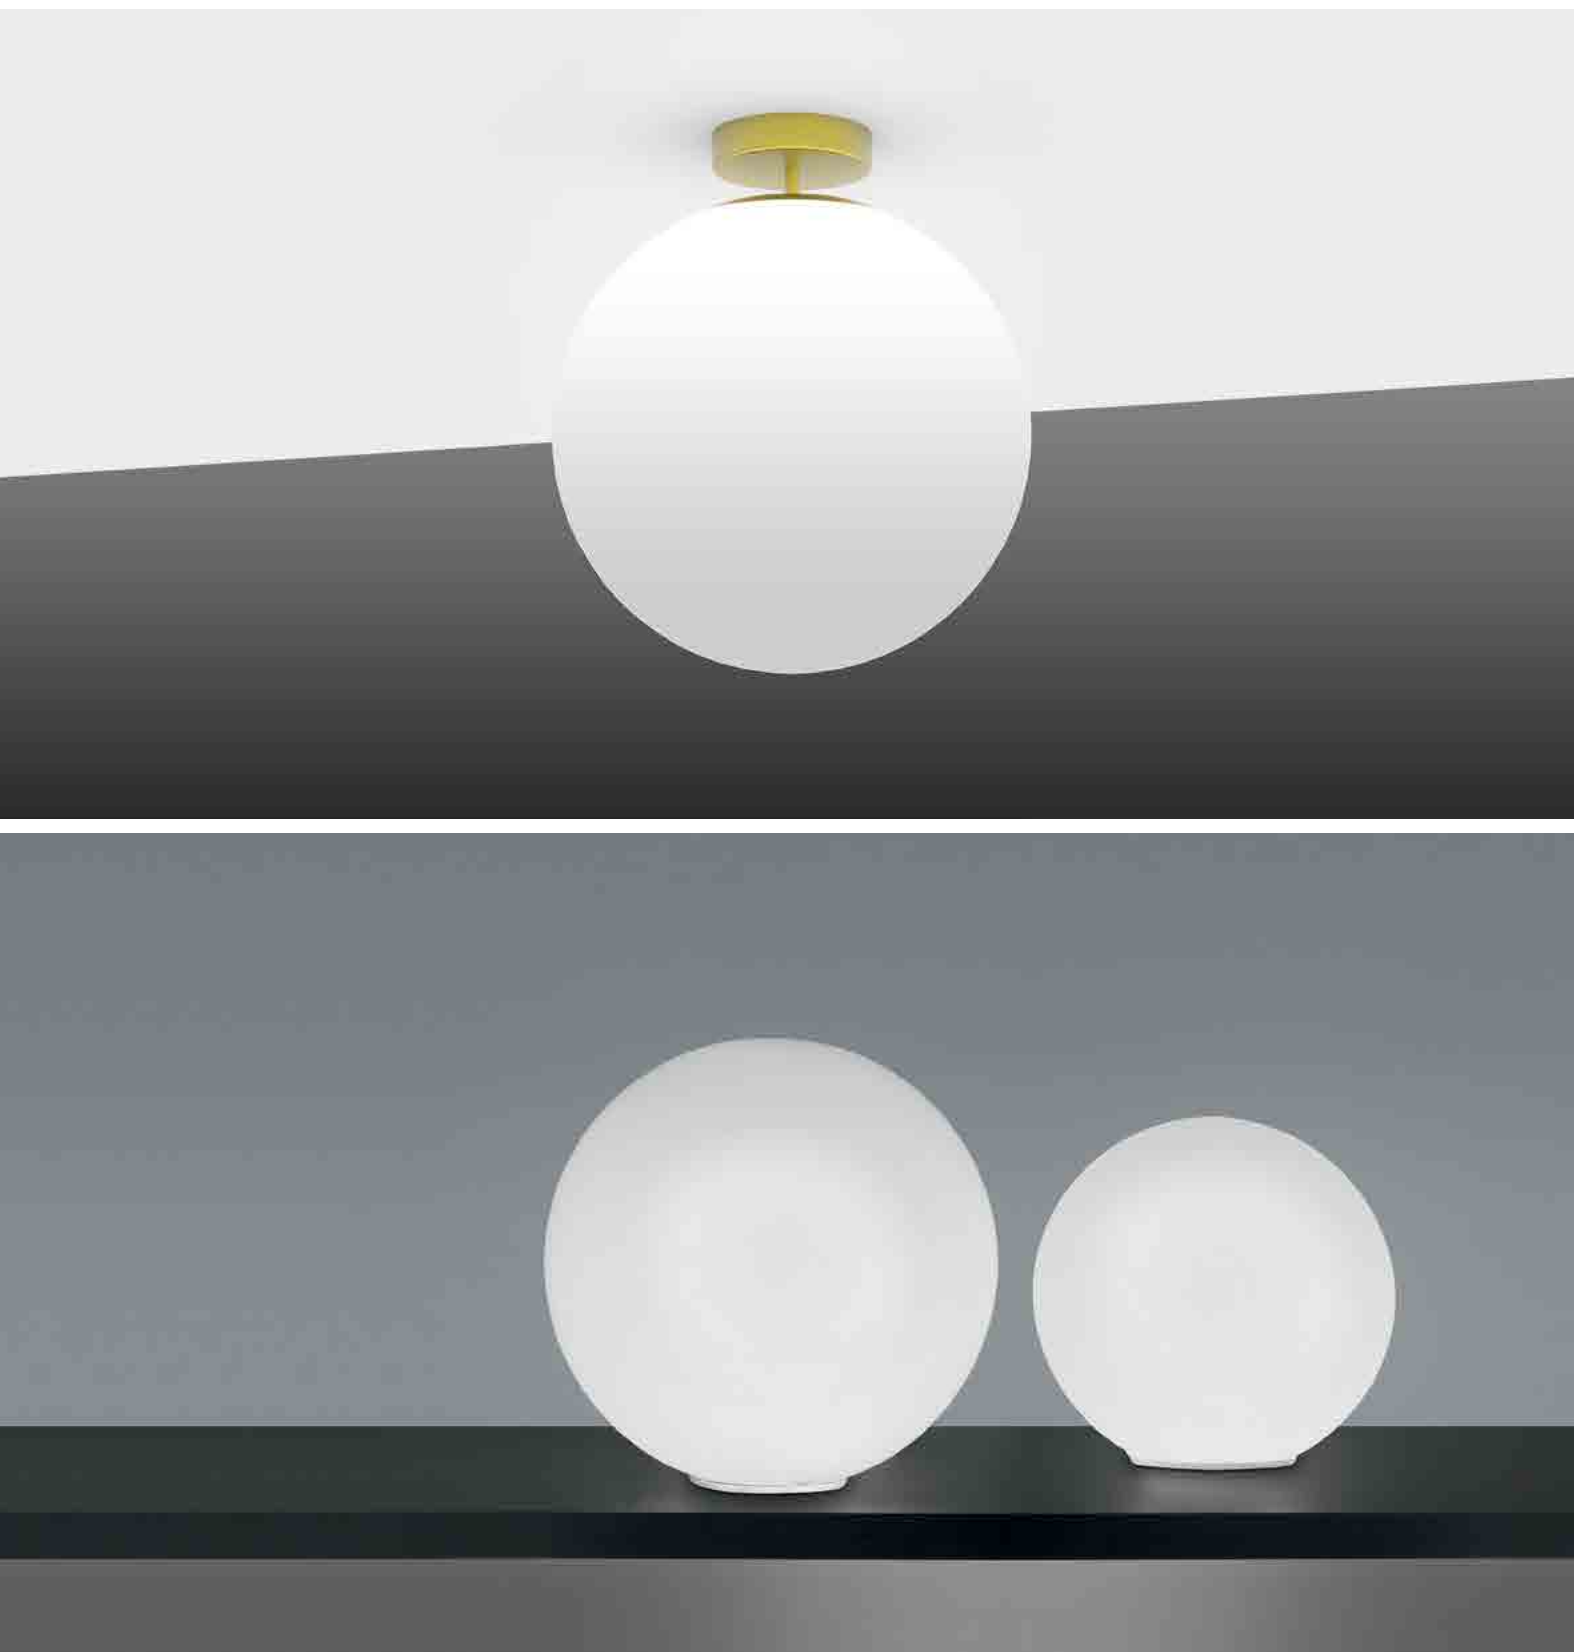

SFERIS

SOFFITTO / CEILING

SOSPENSIONE / HANGING

TAVOLO / TABLE

E27 220-240V CE IP20

	DIMENSIONS	CODE			LAMP CONNECTION	WATT MAX
		CROMO / CHROME	OTTONE / BRASS	BIANCO / WHITE		
sospensione hanging	Ø 25 cm / Ø 9,8 in	LL4103...	LL4103OS...	LL4103B...	E27	1 x 52 HS
	Ø 30 cm / Ø 11,8 in	LL4100...	LL4100OS...	LL4100B...	E27	1 x 70 HS
	Ø 40 cm / Ø 15,7 in	LL4101...	LL4101OS...	LL4101B...	E27	1 x 70 HS
	Ø 50 cm / Ø 19,7 in	LL4111...	LL4111OS...	LL4111B...	E27	1 x 105 HS
	Ø 60 cm / Ø 23,6 in	LL4112	LL4112OS	LL4112B	E27	2 x 52 HS
soffitto ceiling	Ø 25 cm / Ø 9,8 in	LL4203...	LL4203OS...	LL4203B...	E27	1 x 52 HS
	Ø 30 cm / Ø 11,8 in	LL4200...	LL4200OS...	LL4200B...	E27	1 x 70 HS
	Ø 40 cm / Ø 15,7 in	LL4201...	LL4201OS...	LL4201B...	E27	1 x 70 HS
	Ø 50 cm / Ø 19,7 in	LL4210...	LL4210OS...	LL4210B...	E27	1 x 105 HS
tavolo table lamp	Ø 25 cm / Ø 9,8 in	not available	not available	LL4303B...	E27	1 x 52 HS
	Ø 30 cm / Ø 11,8 in	not available	not available	LL4300B...	E27	1 x 70 HS
	Ø 40 cm / Ø 15,7 in	not available	not available	LL4301B...	E27	1 x 70 HS

CANOPY	DIMENSIONS	AVAILABLE ON
	Ø 10 - h 2,5 cm / Ø 3,9 - h 1,0 in	E27 IP20: Ø 25 - 30 - 40 - 50 - 60 cm
	Ø 11 - h 4,5 cm / Ø 4,3 - h 1,8 in	E27 IP44: Ø 25 - 30 - 40 - 50 cm

...IP44 su richiesta / on request

FINITURA PARTI METALLICHE / METAL PART FINISHES

Cromo / chrome

Ottone spazzolato / brushed brass

Bianco / white