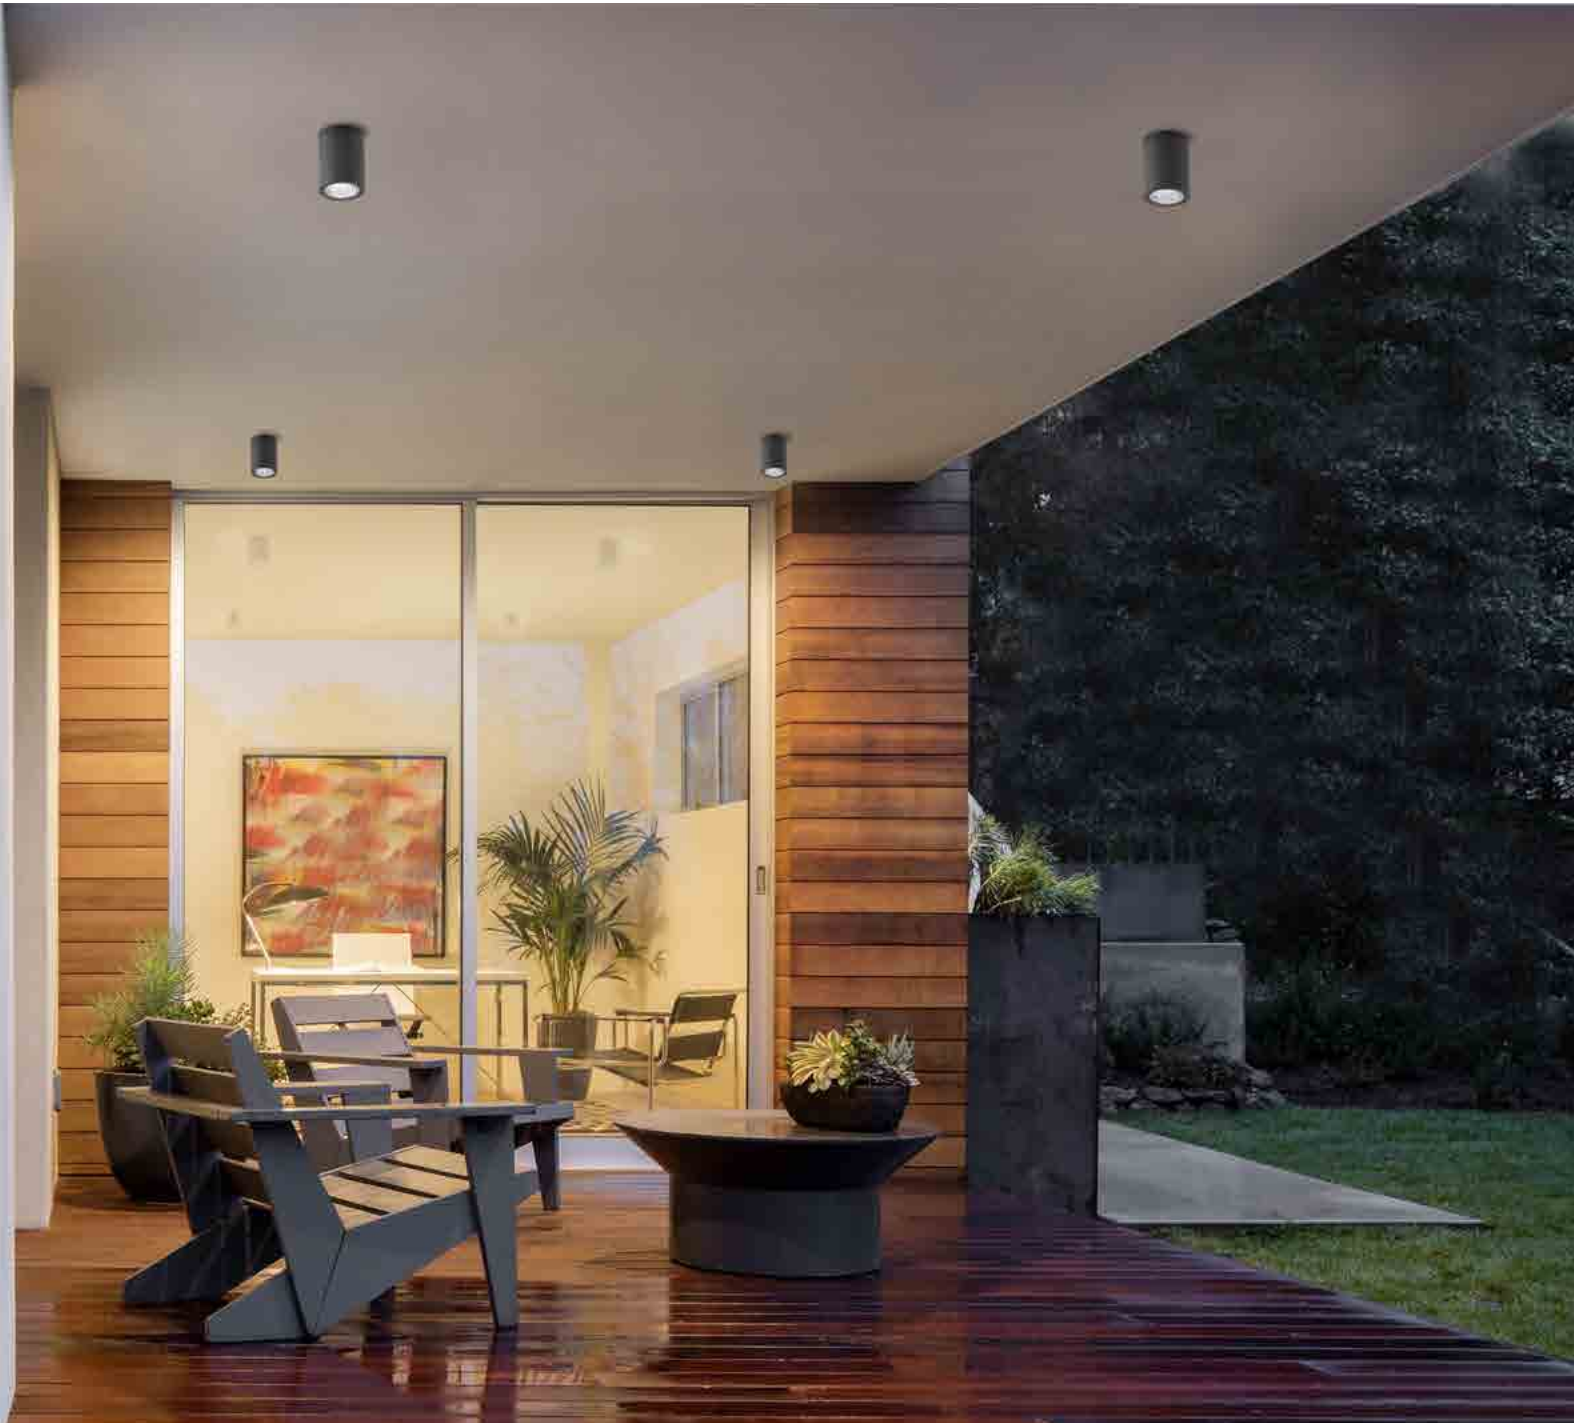

SOLE

(IP 54)

Collezione di lampade a soffitto con corpo in pressofusione di alluminio verniciato bianco opaco o grigio scuro, diffusore in policarbonato trasparente e fonte luminosa a LED. L'elevato grado di protezione IP54 di questi modelli li rende adatti all'utilizzo interno ed esterno.

A collection of ceiling lamps with a matt white or dark grey painted die-cast aluminium fixture, a clear polycarbonate diffuser and a LED light source. These products have a high IP54 rating, ideal for indoor and outdoor use.