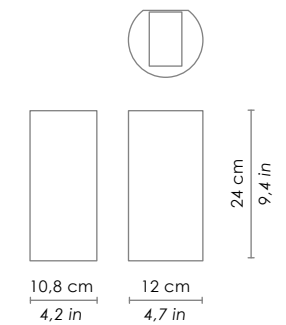

TUNNEL

PARETE
WALL

LED - 3000K - CRI>80 - 220-240V CE IP54

	DIMENSIONS	CODE	METAL PART FINISHES		POWER LED	TOTAL ABSORPTION	LUMEN LAMP
			BIANCO WHITE	GRIGIO SCURO DARK GREY			
parete wall	9,4 x 10,6 x h 24 cm / 3,7 x 4,1 x h 9,4 in						
	finitura interna foglia oro / gold leaf inner finish	LD0161	BFO	GFO	2 x 6 W	2 x 6,9 W	2 x 408 lm
	foglia argento / silver leaf	LD0161	BFA	GFA	2 x 6 W	2 x 6,9 W	2 x 408 lm
	foglia rame / copper leaf	LD0161	BFR	GFR	2 x 6 W	2 x 6,9 W	2 x 408 lm
	12 x 10,8 x h 24 cm / 4,7 x 4,2 x h 9,4 in						
	finitura interna foglia oro / gold leaf inner finish	LD0162	BFO	GFO	2 x 6 W	2 x 6,9 W	2 x 408 lm
foglia argento / silver leaf	LD0162	BFA	GFA	2 x 6 W	2 x 6,9 W	2 x 408 lm	
foglia rame / copper leaf	LD0162	BFR	GFR	2 x 6 W	2 x 6,9 W	2 x 408 lm	

FINITURA PARTI METALLICHE / METAL PART FINISHES

Bianco / white

Grigio scuro / dark grey

Foglia oro
gold leaf

Foglia argento
silver leaf

Foglia rame
copper leaf

FINITURE INTERNE / INNER FINISHES

Versione con finitura a foglia metallica solo per uso interno / version with metallic finish for indoor use only