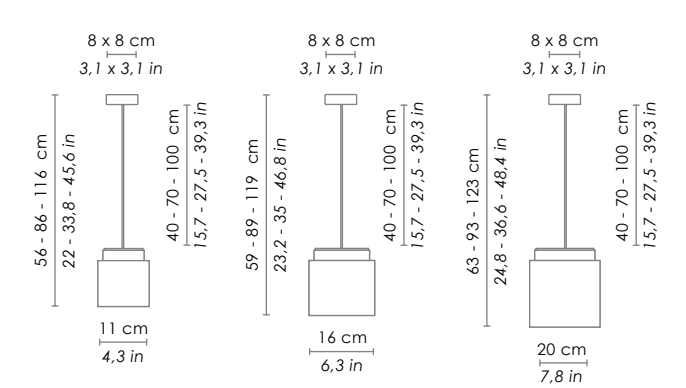

PARETE - SOFFITTO / WALL - CEILING

TAVOLO / TABLE

SOSPENSIONE / HANGING

E27 220-240V CE IP40

	DIMENSIONS	CODE	METAL PART FINISHES			LAMP CONNECTION	WATT MAX
			CROMO CHROME	BIANCO WHITE	NICHEL SPAZZOLATO BRUSHED NICKEL		
parete - soffitto wall - ceiling	11 x 11 cm / 4,3 x 4,3 in	LL2004	C	B	NS	E27 small bulb	1 x 28 HSGS
	16 x 16 cm / 6,3 x 6,3 in	LL2002	C	B	NS	E27	1 x 28 HS
soffitto / ceiling	20 x 20 cm / 7,8 x 7,8 in	LL2003	C	B	NS	E27	2 x 28 HS
tavolo table lamp	11 x 11 cm / 4,3 x 4,3 in	LL2024	C	B	NS	E27 small bulb	1 x 28 HSGS
	16 x 16 cm / 6,3 x 6,3 in	LL2022	C	B	NS	E27	1 x 28 HS
	20 x 20 cm / 7,8 x 7,8 in	LL2023	C	B	NS	E27	2 x 28 HS
sospensione hanging	11 x 11 cm / 4,3 x 4,3 in	LL2014	CH040	BH040	NSH040	E27 small bulb	1 x 28 HSGS
	11 x 11 cm / 4,3 x 4,3 in	LL2014	CH070	BH070	NSH070	E27 small bulb	1 x 28 HSGS
	11 x 11 cm / 4,3 x 4,3 in	LL2014	CH100	BH100	NSH100	E27 small bulb	1 x 28 HSGS
	16 x 16 cm / 6,3 x 6,3 in	LL2012	CH040	BH040	NSH040	E27	1 x 28 HS
	16 x 16 cm / 6,3 x 6,3 in	LL2012	CH070	BH070	NSH070	E27	1 x 28 HS
	16 x 16 cm / 6,3 x 6,3 in	LL2012	CH100	BH100	NSH100	E27	1 x 28 HS
	20 x 20 cm / 7,8 x 7,8 in	LL2013	CH040	BH040	NSH040	E27	2 x 28 HS
	20 x 20 cm / 7,8 x 7,8 in	LL2013	CH070	BH070	NSH070	E27	2 x 28 HS
	20 x 20 cm / 7,8 x 7,8 in	LL2013	CH100	BH100	NSH100	E27	2 x 28 HS

LED 220-240V - CRI>80 CE IP40

	DIMENSIONS	CODE	METAL PART FINISHES			TOTAL ABSORPTION	COLOUR TEMPERATURE	LUMEN LED BOARD
			CROMO CHROME	BIANCO WHITE	NICHEL SPAZZOLATO BRUSHED NICKEL			
parete - soffitto wall - ceiling	11 x 11 cm / 4,3 x 4,3 in	LD2004	C	B	NS	4 W	2900 K	420 lm
	16 x 16 cm / 6,3 x 6,3 in	LD2002	C	B	NS	8 W	2900 K	750 lm
soffitto / ceiling	20 x 20 cm / 7,8 x 7,8 in	LD2003	C	B	NS	10 W	3000 K	1310 lm
tavolo table lamp	11 x 11 cm / 4,3 x 4,3 in	LD2024	C	B	NS	4 W	2900 K	420 lm
	16 x 16 cm / 6,3 x 6,3 in	LD2022	C	B	NS	8 W	2900 K	750 lm
	20 x 20 cm / 7,8 x 7,8 in	LD2023	C	B	NS	10 W	3000 K	1310 lm
sospensione hanging	11 x 11 cm / 4,3 x 4,3 in	LD2014	CH040	BH040	NSH040	4 W	2900 K	420 lm
	11 x 11 cm / 4,3 x 4,3 in	LD2014	CH070	BH070	NSH070	4 W	2900 K	420 lm
	11 x 11 cm / 4,3 x 4,3 in	LD2014	CH100	BH100	NSH100	4 W	2900 K	420 lm
	16 x 16 cm / 6,3 x 6,3 in	LD2012	CH040	BH040	NSH040	8 W	2900 K	750 lm
	16 x 16 cm / 6,3 x 6,3 in	LD2012	CH070	BH070	NSH070	8 W	2900 K	750 lm
	16 x 16 cm / 6,3 x 6,3 in	LD2012	CH100	BH100	NSH100	8 W	2900 K	750 lm
	20 x 20 cm / 7,8 x 7,8 in	LD2013	CH040	BH040	NSH040	10 W	3000 K	1310 lm
	20 x 20 cm / 7,8 x 7,8 in	LD2013	CH070	BH070	NSH070	10 W	3000 K	1310 lm
	20 x 20 cm / 7,8 x 7,8 in	LD2013	CH100	BH100	NSH100	10 W	3000 K	1310 lm

su richiesta modulo 10 W con 2700-4000K / 10 W model with 2700-4000K available on request