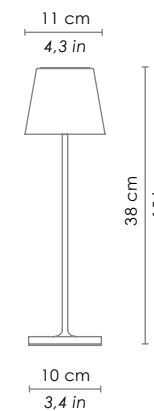

TAVOLO TABLE LAMP

CARICA BATTERIA CON ENTRATA MICRO USB - INCLUSO /
POWER CHARGER WITH MICRO USB PLUG - INCLUDED

LED - 3000K - CRI>80 - 220-240V CE IP54

tavolo table lamp	DIMENSIONS	CODE	METAL PART FINISHES		TOTAL ABSORPTION	LUMEN LAMP
			BIANCO WHITE	CORTEN		
	Ø 11 - h 38 cm / Ø 4,3 - h 15 in	LD0280	B3	R3	2,2 W	154 lm

Su richiesta versione con base magnetica / version with magnetic base available on request

FINITURA PARTI METALLICHE / METAL PART FINISHES

Bianco / white

Corten