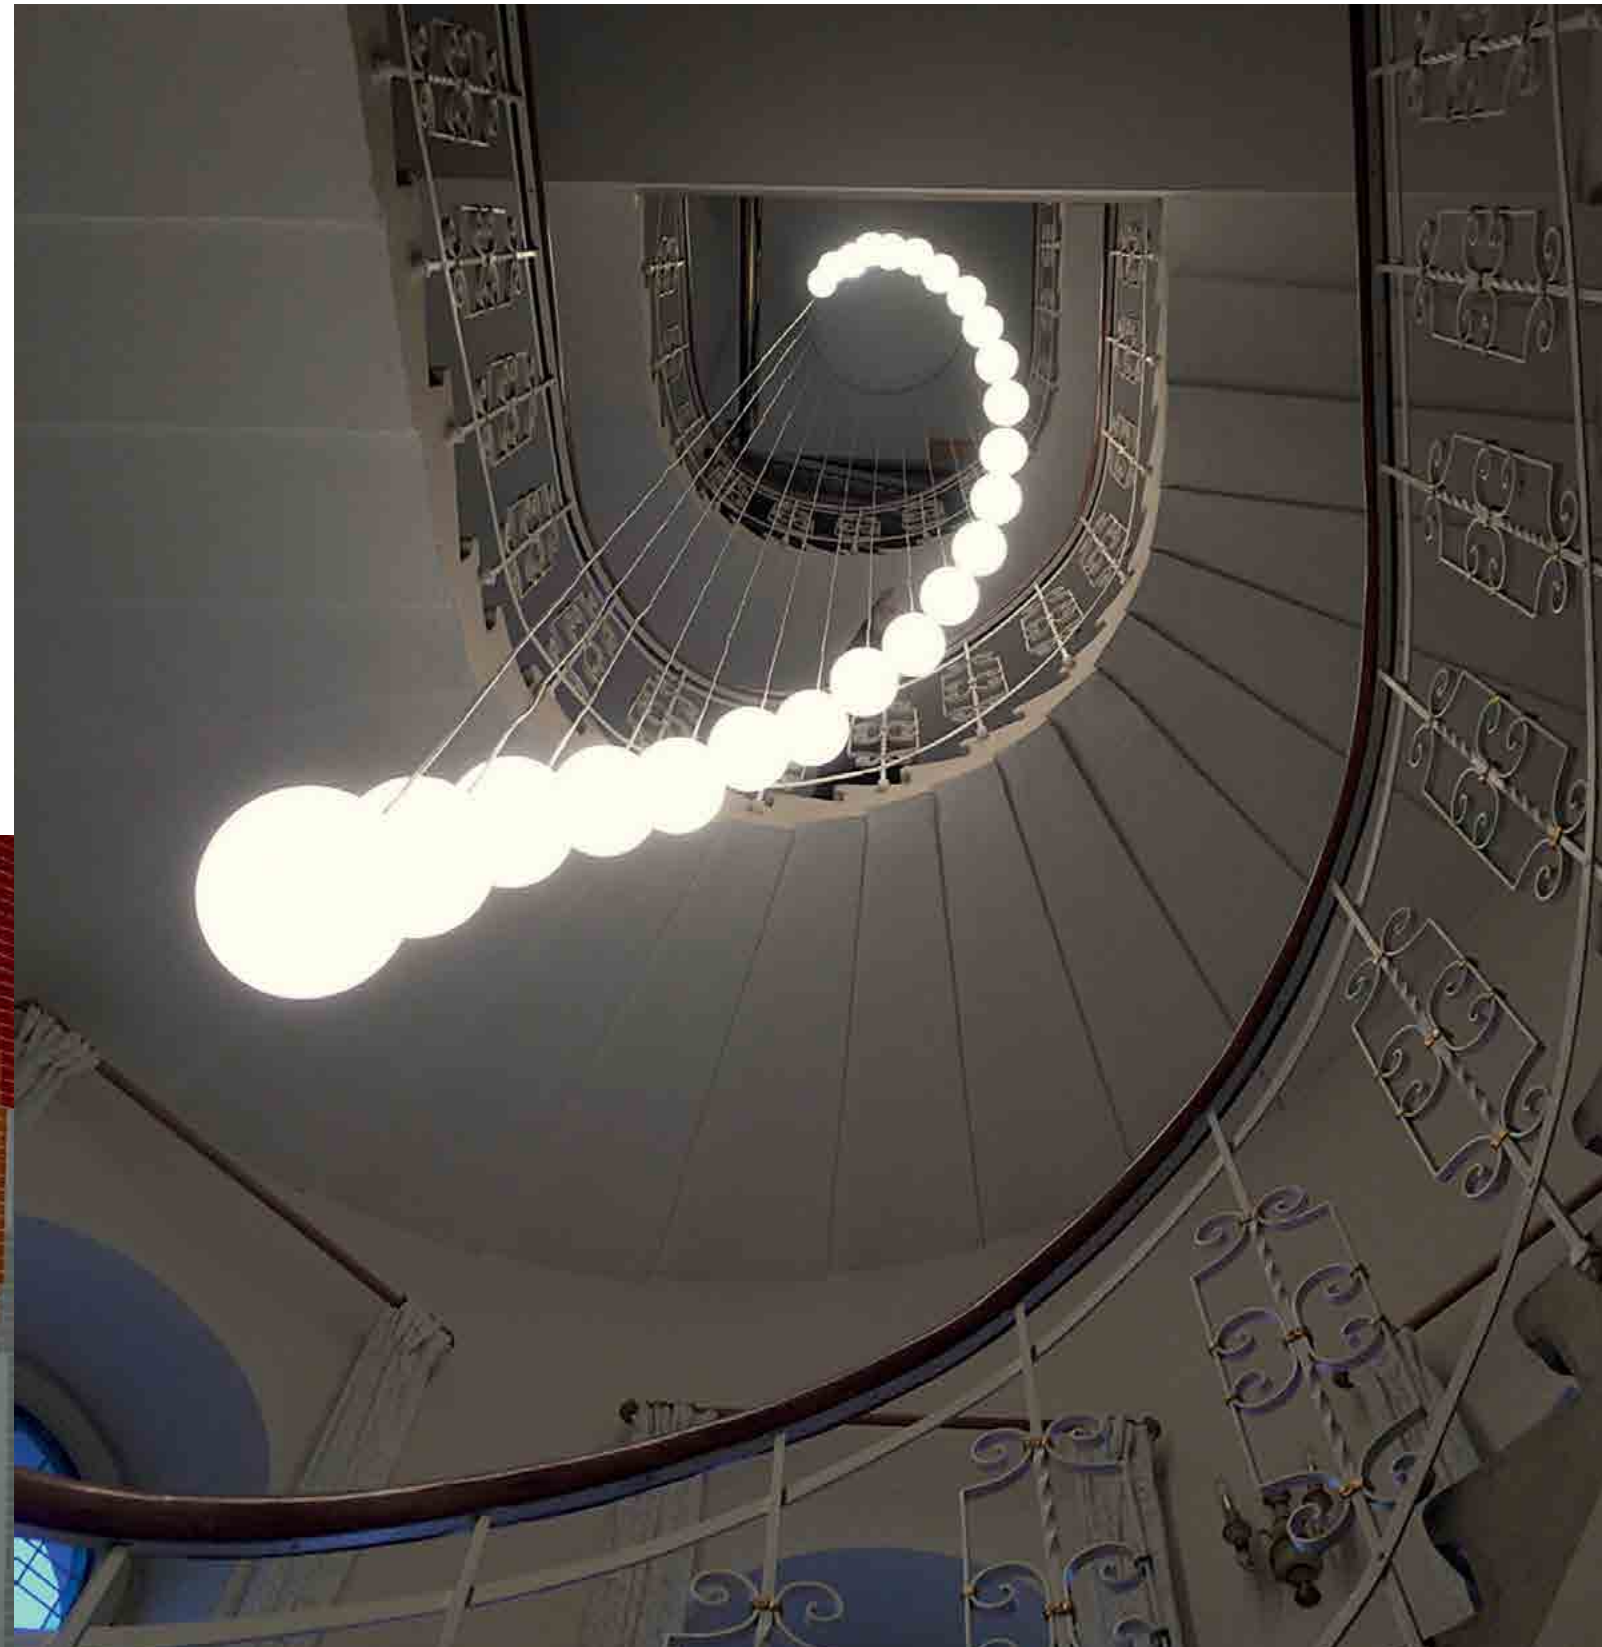

PROJECTS

IN THIS PAGE:

Lichtinstallation 2015 by Julia Bornefeld,
visual artist Berlin (D) / Italien (I)
www.juliabornefeld.com

Lamps
Lucca
Box quadra

Costumer CG Deutsche Wohnen GMBH
curated by Anja Gröner

Location Stairwell / LKG CARRÉ, Leipzig (D)

PAGE 191:

Hotel Monte Sella
San Vigilio di Marebbe

Lamps
Sferis (bespoke composition)