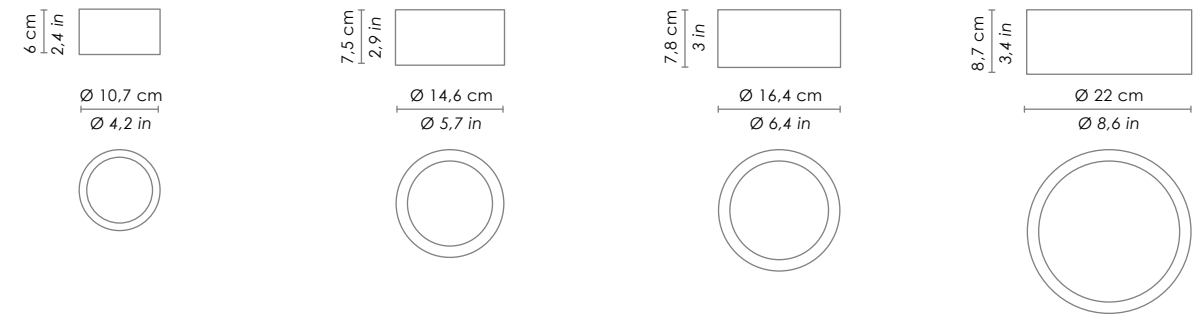

LED dimmerabile / dimmable - 3000K - CRI>80 - 220-240V CE IP20

	DIMENSIONS	CODE	TOTAL ABSORPTION	LUMEN LAMP	HOLE FOR FITTING
incasso recessed	Ø 14,6 - h 4,7 cm / Ø 5,7 - h 1,8 in	LD0146B3	0 - 12,8 W	0 - 595 lm	Ø 13 cm / Ø 5,1 in
	Ø 16,4 - h 4,9 cm / Ø 6,4 - h 1,9 in	LD0147B3	0 - 19,7 W	0 - 990 lm	Ø 15,5 cm / Ø 6,1 in
	Ø 22 - h 6,1 cm / Ø 8,6 - h 2,4 in	LD0148B3	0 - 24,5 W	0 - 1270 lm	Ø 20 cm / Ø 7,9 in

DIMMER COMPATIBILI / COMPATIBLE DIMMERS

Vimar 14135
Vimar 14136
Finder 15.81
Tecnel TE44895B
Tecnel TE7636
Tecnel TE7632

LED dimmerabile / dimmable - 3000K - CRI>80 - 220-240V CE IP20

	DIMENSIONS	CODE	TOTAL ABSORPTION	LUMEN LAMP
parete - soffitto wall - ceiling	Ø 10,7 - h 6 cm / Ø 4,2 - h 2,4 in	LD0140B3	0 - 8,5 W	0 - 319 lm
	Ø 14,6 - h 7,5 cm / Ø 5,7 - h 2,9 in	LD0141B3	0 - 12,8 W	0 - 595 lm
	Ø 16,4 - h 7,8 cm / Ø 6,4 - h 3 in	LD0142B3	0 - 19,7 W	0 - 990 lm
	Ø 22 - h 8,7 cm / Ø 8,6 - h 3,4 in	LD0143B3	0 - 24,5 W	0 - 1270 lm

DIMMER COMPATIBILI / COMPATIBLE DIMMERS

Vimar 14135
Vimar 14136
Finder 15.81
Tecnel TE44895B
Tecnel TE7636
Tecnel TE7632