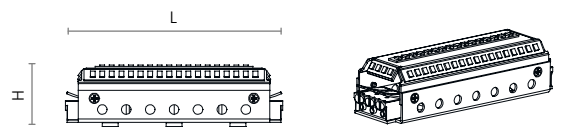

CODE	L	L1	H
relamping kit	LDSK16	14,1 cm / 5,5 in	4,4 cm / 1,7 in	4,3 cm / 1,7 in