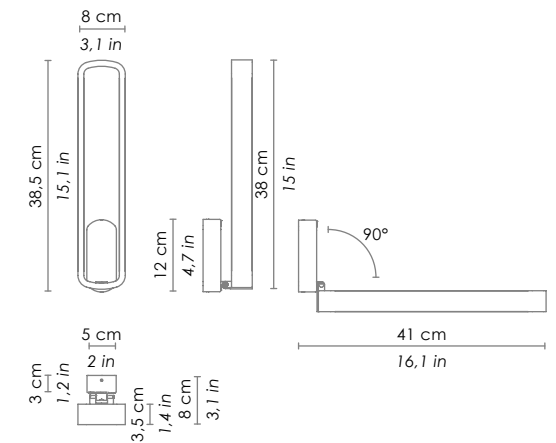

STRIPE

STRIPE

SOSPENSIONE
HANGING

LED - 3000K - CRI>80 - 100-240V CE IP20

	DIMENSIONS	CODE	POWER LED	TOTAL ABSORPTION	LUMEN LED BOARD	LUMEN LAMP
sospensione hanging	90,8 - h 150 cm / 35,7 - h 59 in	LD0370B3	23 W	25 W	2580 lm	1800 lm
	134 - h 150 cm / 52,8 - h 59 in	LD0371B3	35 W	39 W	3920 lm	2750 lm
	h 63 - 313 cm / h 24,8 - 123,2 in	LD0373B3	15 W	17 W	1720 lm	1200 lm
	h 89 - 339 cm / h 35 - 133,5 in	LD0374B3	23 W	25 W	2580 lm	1800 lm
	h 132 - 382 cm / h 52 - 150,4 in	LD0375B3	35 W	39 W	3920 lm	2750 lm

STRIPE

PARETE WALL

LED - 3000K - CRI>80 - 100-240V CE IP20

	DIMENSIONS	CODE	POWER LED	TOTAL ABSORPTION	LUMEN LED BOARD	LUMEN LAMP
parete	53 - h 8,2 cm / 20,9 - h 3,2 in	LD0377B3	18 W	20 W	2000 lm	1400 lm
wall	h 38,5 - 8 cm / h 15,1 - 3,1 in	LD0378B3	11 W	12 W	1230 lm	860 lm

STRIPE

PARETE
WALL

LED - 3000K - CRI>80 - 220-240V CE IP20

	DIMENSIONS	CODE	POWER LED	TOTAL ABSORPTION	LUMEN LAMP
parete wall	24 x 3,5 x 9 cm / 9,4 x 1,4 x 3,5 in	LD0070B3	6 W	6,7 W	496 lm
	38 x 3,5 x 9 cm / 14,9 x 1,4 x 3,5 in	LD0071B3	12 W	13 W	992 lm
	53 x 3,5 x 9 cm / 20,8 x 1,4 x 3,5 in	LD0072B3	18 W	20 W	1488 lm