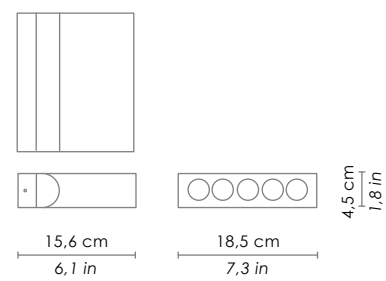

STOLA

PARETE - SOFFITTO
WALL - CEILING

TERRA
FLOOR LAMP