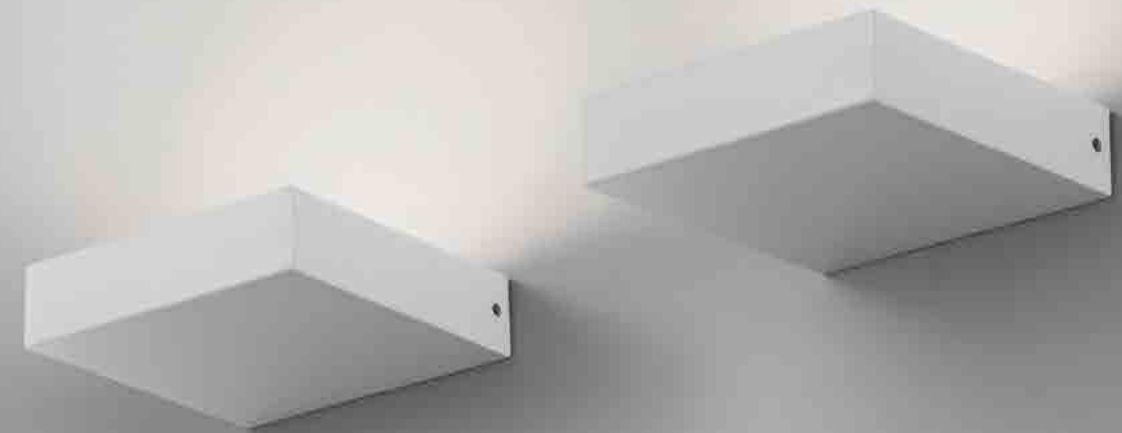

PARETE WALL

Collezione di lampade a parete con corpo in pressofusione di alluminio verniciato bianco opaco, diffusore in policarbonato satinato e fonte luminosa a LED monoemissione o biemissione. La collezione Ciclope ha un grado di protezione IP54 idonea per uso esterno ed interno.

A collection of wall lamps with a matt white painted die-cast aluminium fixture, a satin finish polycarbonate diffuser and a single emission or double emission LED light source. The Ciclope collection has IP54 protection, making it ideal for internal and external use.