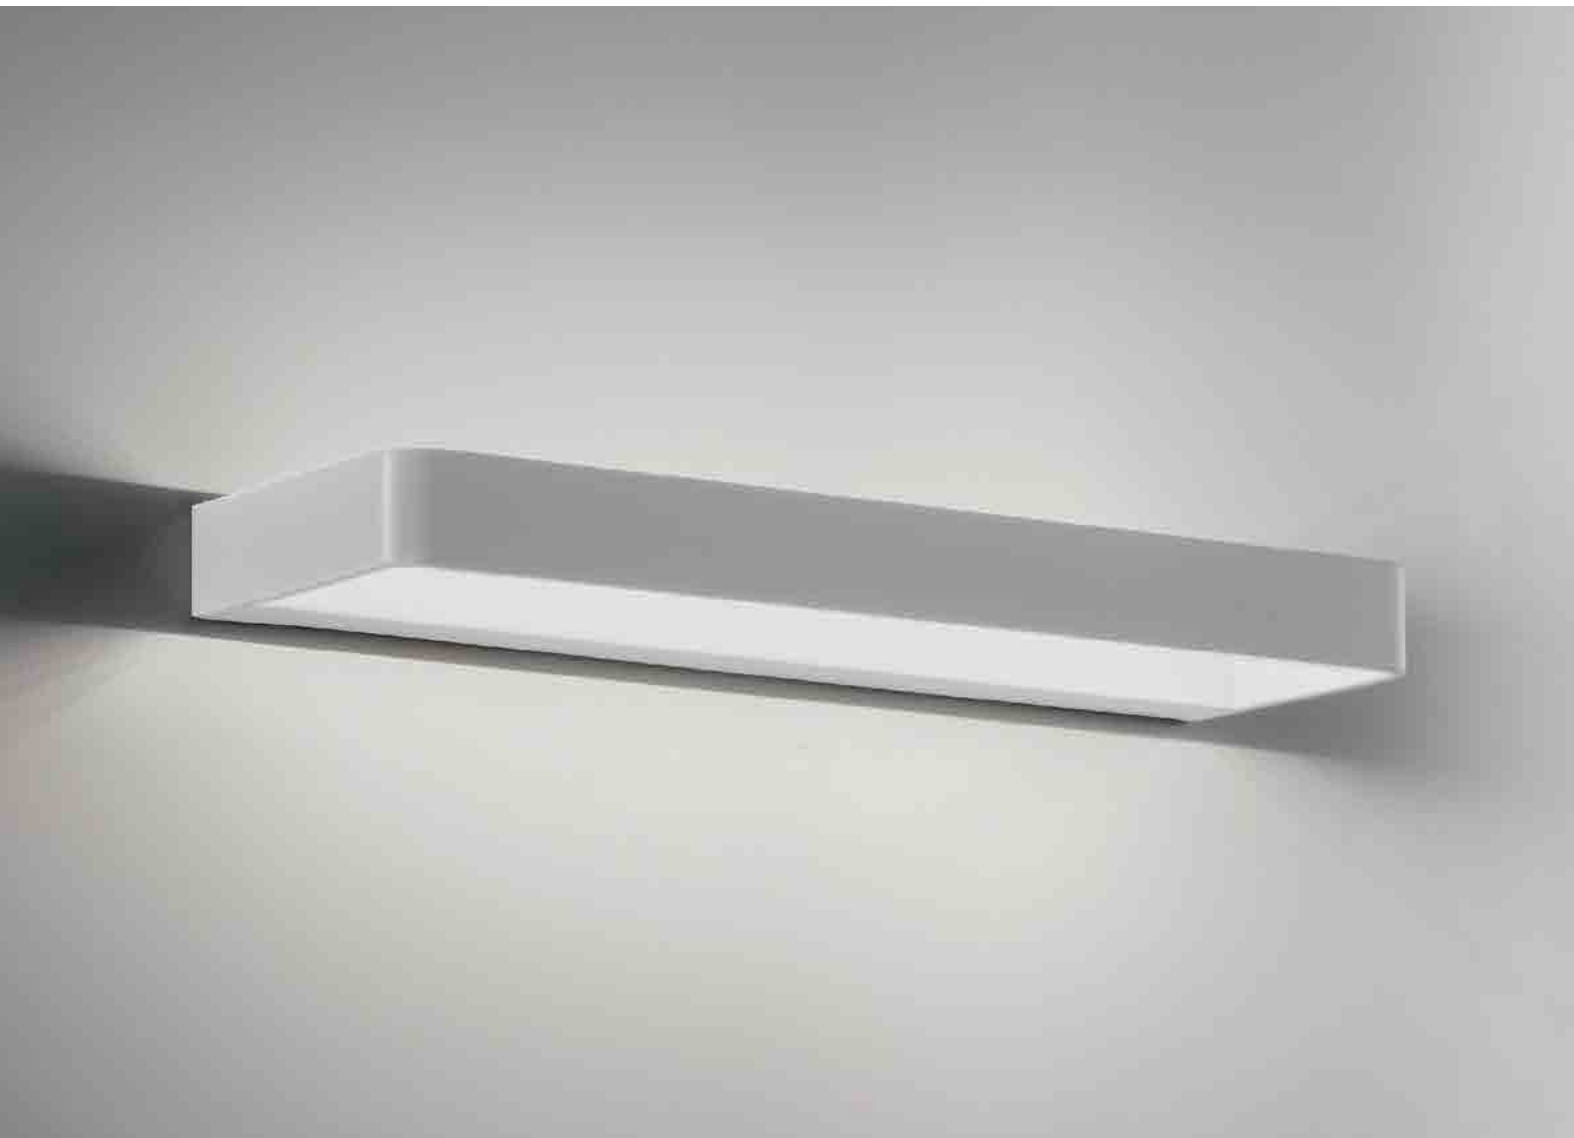

STRIPE

Design Federico de Majo

Collezione di lampade a parete, soffitto, sospensione e da terra con corpo in alluminio verniciato bianco opaco, diffusore in policarbonato satinato e fonte luminosa a LED. La collezione Stripe magneto ha un particolare sistema di fissaggio del corpo lampada alla staffa di supporto. Questo sistema semplifica e velocizza l'installazione.

STRIPE

PARETE WALL

LED - 3000K - CRI>80 - 100-240V CE IP20

	DIMENSIONS	CODE	POWER LED	TOTAL ABSORPTION	LUMEN LED BOARD	LUMEN LAMP
parete	53 - h 8,2 cm / 20,9 - h 3,2 in	LD0377B3	18 W	20 W	2000 lm	1400 lm
wall	h 38,5 - 8 cm / h 15,1 - 3,1 in	LD0378B3	11 W	12 W	1230 lm	860 lm

STRIPE

PARETE
WALL

LED - 3000K - CRI>80 - 220-240V CE IP20

	DIMENSIONS	CODE	POWER LED	TOTAL ABSORPTION	LUMEN LAMP
parete wall	24 x 3,5 x 9 cm / 9,4 x 1,4 x 3,5 in	LD0070B3	6 W	6,7 W	496 lm
	38 x 3,5 x 9 cm / 14,9 x 1,4 x 3,5 in	LD0071B3	12 W	13 W	992 lm
	53 x 3,5 x 9 cm / 20,8 x 1,4 x 3,5 in	LD0072B3	18 W	20 W	1488 lm

STRIPE

POLDINA

Lampada ricaricabile da tavolo, con corpo in alluminio verniciato bianco opaco o corten, diffusore in policarbonato e fonte luminosa a LED. La collezione Poldina ha un grado di protezione IP54 che la rende adatta sia all'uso interno che esterno. La durata della batteria è garantita per più di 9 ore.