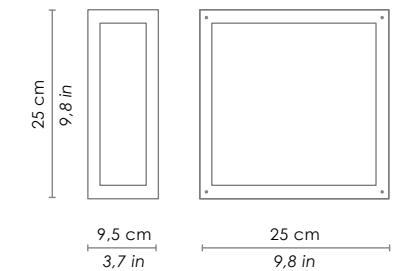

HOME

PARETE - SOFFITTO - TERRA
WALL - CEILING - FLOOR LAMP

Collezione di lampade a parete, soffitto e da terra con corpo in alluminio verniciato bianco opaco, grigio scuro o corten, diffusore in vetro pressato bianco e fonte luminosa a LED. La collezione Home ha un elevato grado di protezione che la rende adatta all'utilizzo interno ed esterno.

A collection of wall, ceiling and floor lamps with a matt white, dark grey or corten painted aluminium fixture, a white moulded glass diffuser and a LED light source. The Home collection has a high IP rating, making it ideal for indoor and outdoor use.

PARETE - SOFFITTO
WALL - CEILING

E27 220-240V CE IP54

	DIMENSIONS	CODE	METAL PART FINISHES			LAMP CONNECTION	WATT MAX
			BIANCO WHITE	GRIGIO SCURO DARK GREY	CORTEN		
parete wall	12,2 x 25 x h 9,5 cm / 4,8 x 9,8 x h 3,7 in	LL0250	B3	G3	R3	E27	42 WHS
	25 x 25 x h 9,5 cm / 9,8 x 9,8 x h 3,7 in	LL0251	B3	G3	R3	2 x E27	2 x 42 WHS

LED - 3000K - CRI>80 - 220-240V CE IP54

	DIMENSIONS	CODE	METAL PART FINISHES			POWER LED	TOTAL ABSORPTION	LUMEN LED BOARD
			BIANCO WHITE	GRIGIO SCURO DARK GREY	CORTEN			
parete wall	12,2 x 25 x h 9,5 cm / 4,8 x 9,8 x h 3,7 in	LD0250	B3	G3	R3	8,7 W	10 W	1310 lm
	25 x 25 x h 9,5 cm / 9,8 x 9,8 x h 3,7 in	LD0251	B3	G3	R3	2 x 8,7 W	2 x 10 W	2 x 1310 lm

LED 2700K - 4000K su richiesta / on request

FINITURA PARTI METALLICHE / METAL PART FINISHES

Bianco / white

Grigio scuro / dark grey

Corten