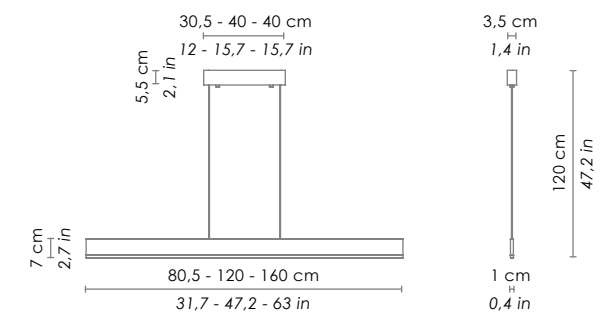

MONO EMISSIONE / SINGLE EMISSION

LED - 3000K - CRI>80 - 220-240V CE IP20

	DIMENSIONS	CODE	POWER LED	TOTAL ABSORPTION	LUMEN LAMP
sospensione hanging	80,5 x 1 x 120 cm / 31,7 x 0,4 x 47,2 in	LD0100B3	25 W	26,7 W	1889 lm
	120 x 1 x 120 cm / 47,2 x 0,4 x 47,2 in	LD0101B3	36 W	38,5 W	2686 lm
	160 x 1 x 120 cm / 63 x 0,4 x 47,2 in	LD0102B3	48 W	52 W	3593 lm