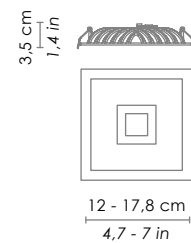

LED - 3000K - CRI>80 - 100-240V CE IP20

	DIMENSIONS	CODE	POWER LED	TOTAL ABSORPTION	LUMEN LAMP	HOLE FOR FITTING
incasso recessed	12 x 12 - h 3,5 cm / 4,7 x 4,7 - h 1,4 in	LD0013B3	6,8 + 6,8 W	7 + 7 W	142 + 557 lm	10,5 x 10,5 cm / 4,1 x 4,1 in
	17,8 x 17,8 - h 3,5 cm / 7 x 7 - h 1,4 in	LD0015B3	13,6 + 13,6 W	14 + 14 W	434 + 1015 lm	16 x 16 cm / 6,3 x 6,3 in

Alimentatore compreso / power adaptor included

LED versione on - off / on - off version - 3000K - CRI>80 - 100-240V CE IP20

	DIMENSIONS	CODE	POWER LED	TOTAL ABSORPTION	LUMEN LAMP	HOLE FOR FITTING
incasso recessed	12 x 12 - h 3,5 cm / 4,7 x 4,7 - h 1,4 in	LD0018B3	13,6 W	14 W	697 lm	10,5 x 10,5 cm / 4,1 x 4,1 in
	17,8 x 17,8 - h 3,5 cm / 7 x 7 - h 1,4 in	LD0019B3	27,2 W	28 W	1446 lm	16 x 16 cm / 6,3 x 6,3 in

Nuovi prodotti con unica accensione / new products with single ignition

LED - 3000K - CRI>80 - 100-240V CE IP20

	DIMENSIONS	CODE	POWER LED	TOTAL ABSORPTION	LUMEN LAMP
soffitto ceiling	12 x 12 - h 6,5 cm / 4,7 x 4,7 - h 2,5 in	LD0004B3	6,8 + 6,8 W	7 + 7 W	142 + 557 lm
	17,8 x 17,8 - h 6,5 cm / 7 x 7 - h 2,5 in	LD0006B3	13,6 + 13,6 W	14 + 14 W	434 + 1015 lm

LED versione on - off / on - off version - 3000K - CRI>80 - 100-240V CE IP20

	DIMENSIONS	CODE	POWER LED	TOTAL ABSORPTION	LUMEN LAMP
soffitto ceiling	12 x 12 - h 6,5 cm / 4,7 x 4,7 - h 2,5 in	LD0007B3	13,6 W	14 W	697 lm
	17,8 x 17,8 - h 6,5 cm / 7 x 7 - h 2,5 in	LD0008B3	27,2 W	28 W	1446 lm

Nuovi prodotti con unica accensione / new products with single ignition