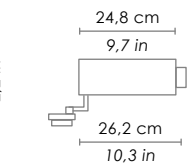

LED 220-240V - 3000K - CRI>80 - Cc IP20

	DIMENSIONS	CODE	METAL PART FINISHES		POWER LED	TOTAL ABSORPTION	LUMEN LAMP	BEAM ANGLE
			BIANCO WHITE	GRIGIO SCURO DARK GREY				
parete - soffitto wall - ceiling	Ø 7,5 ; h 23,8 - 25,2 cm / Ø 2,2 ; h 9,4 - 9,9 in	LD0196	B3	G3	21 W	23,5 W	2000 lm	20° - 50°
	Ø 9,8 ; h 24,8 - 26,2 cm / Ø 3,8 ; h 9,7 - 10,3 in	LD0197	B3	G3	32 W	35 W	3000 lm	20° - 60°
binario / track	Ø 7,5 ; h 23,8 - 25,2 cm / Ø 2,2 ; h 9,4 - 9,9 in	LD0198	B3	G3	21 W	23,5 W	2000 lm	20° - 50°
	Ø 9,8 ; h 24,8 - 26,2 cm / Ø 3,8 ; h 9,7 - 10,3 in	LD0199	B3	G3	32 W	35 W	3000 lm	20° - 60°