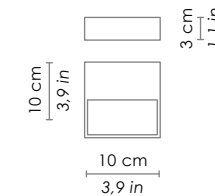

PARETE
WALL