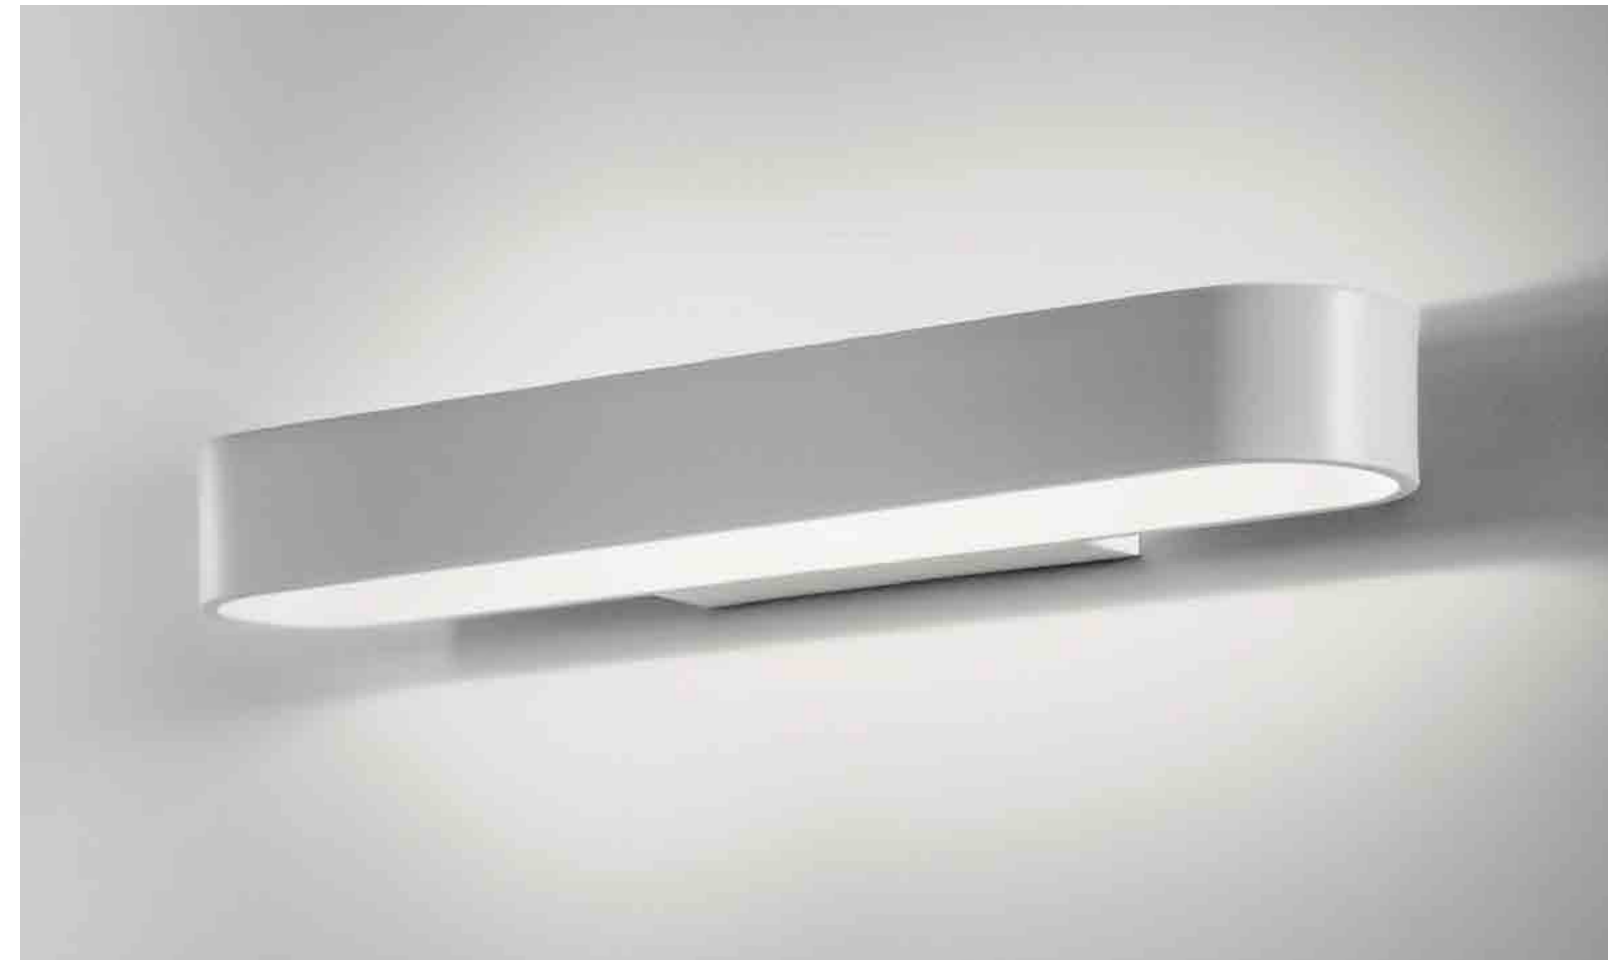

Collezione di lampade a parete con corpo in pressofusione di alluminio verniciato bianco opaco, diffusore in policarbonato satinato e fonte luminosa a LED.

A collection of wall lamps with a matt white painted die-cast aluminium fixture, a satin finish polycarbonate diffuser and a LED light source.