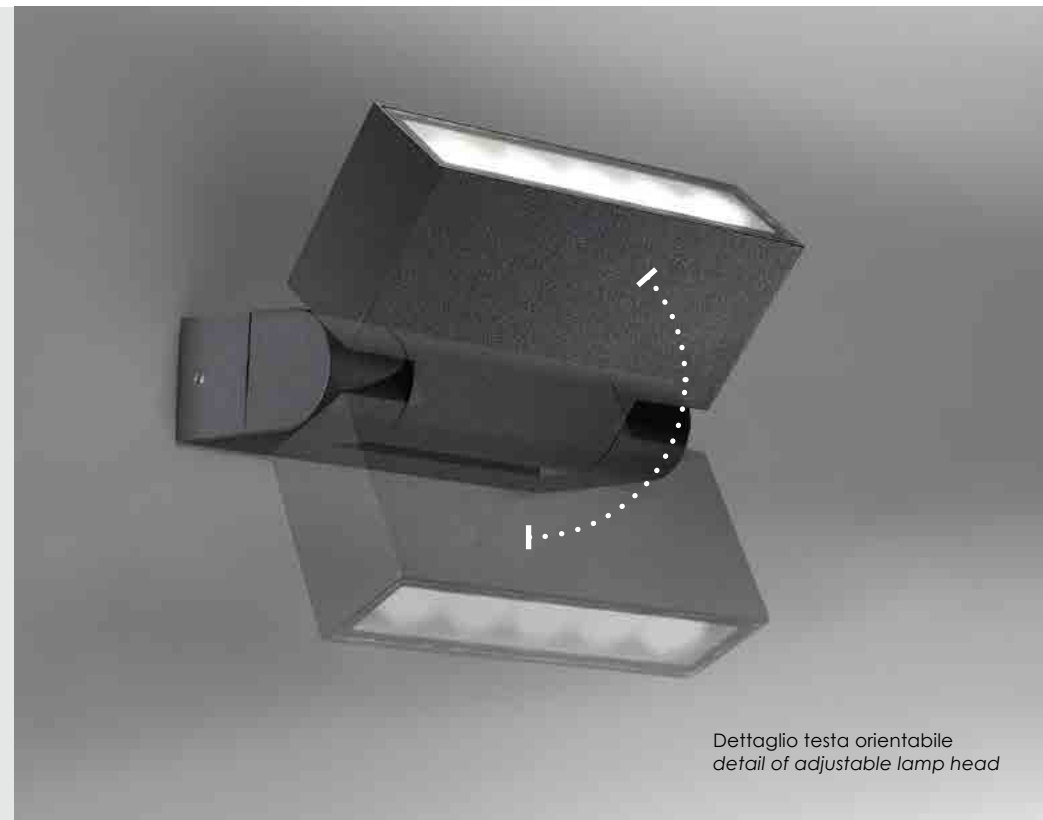

STOLA

PARETE - SOFFITTO
WALL - CEILING

TERRA
FLOOR LAMP

LED - 3000K - CRI>80 - 220-240V CE IP54

DIMENSIONS	CODE	METAL PART FINISHES		POWER LED	TOTAL ABSORPTION	LUMEN LAMP
parete - soffitto wall - ceiling		BIANCO WHITE	GRIGIO SCURO DARK GREY			
18,5 x 15,6 x h 4,5 cm / 7,3 x 6,1 x h 1,8 in	LD0171	B3	G3	9,2 W	10 W	724 lm

FINITURA PARTI METALLICHE / METAL PART FINISHES