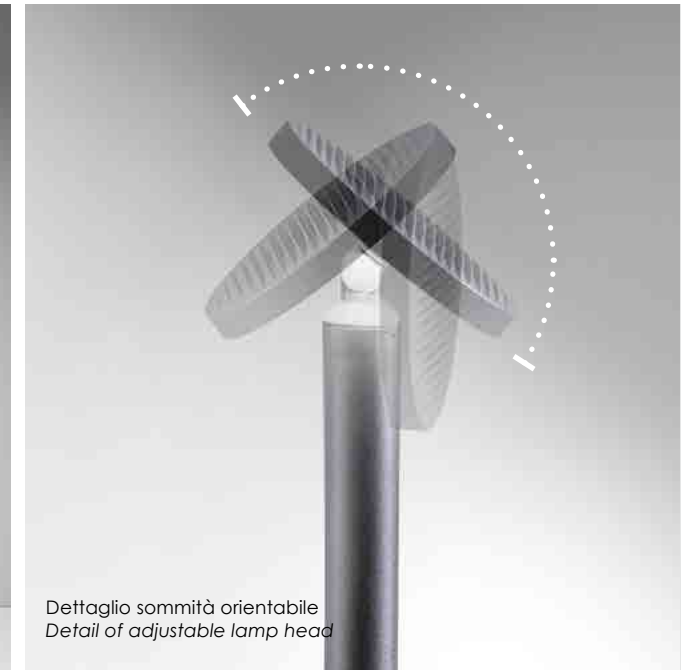

TERRA FLOOR LAMP