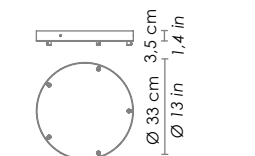

LGR0025 grigio / grey
LGR0035 bianco / white

Rosone per sospensione 5
luci / canopy for hanging
lamp 5 lights

**Esempio installazione
rosone rotondo (vetri
con cavo min. 3 m) /
example of installation
with round canopy (glass
with cable min. 118,1 in)**