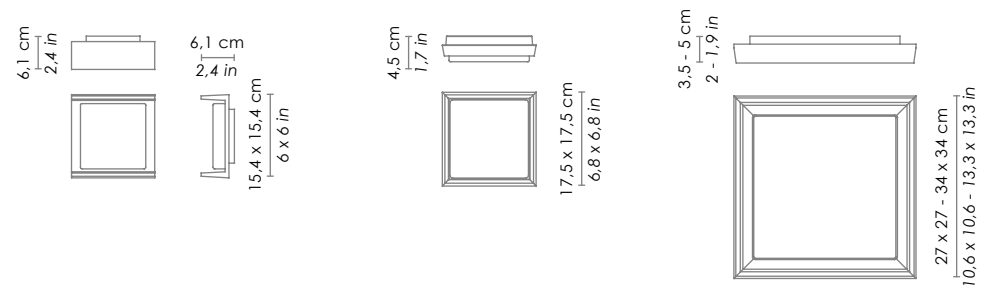

LED - 3000K - CRI>80 - 220-240V CE IP54

DIMENSIONS	CODE	METAL PART FINISHES		POWER LED	TOTAL ABSORPTION	LUMEN LAMP	
		BIANCO WHITE	GRIGIO SCURO DARK GREY				
parete / wall	15,4 x 15,4 - h 6,1 cm / 6 x 6 - h 2,4 in	LD0138	B3	G3	7 W	10 W	600 lm
	17,5 x 17,5 - h 4,5 cm / 6,8 x 6,8 - h 1,7 in	LD0135	B3	G3	8,4 W	10 W	650 lm
parete - soffitto wall - ceiling	27 x 27 - h 5,3 cm / 10,6 x 10,6 - h 2 in	LD0136	B3	G3	23,8 W	25 W	1800 lm
	34 x 34 - h 5 cm / 13,3 x 13,3 - h 1,9 in	LD0137	B3	G3	27,3 W	30 W	2200 lm

FINITURA PARTI METALLICHE / METAL PART FINISHES