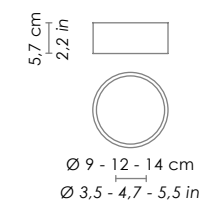

PARETE - SOFFITTO
WALL - CEILING

Collezione di lampade a parete e soffitto con corpo in pressofusione di alluminio verniciato nei colori bianco o nero opaco, diffusore in policarbonato bianco e fonte luminosa a LED.

A collection of wall and ceiling lamps with a matt white or black painted die-cast aluminium fixture, a white polycarbonate diffuser and a LED light source.