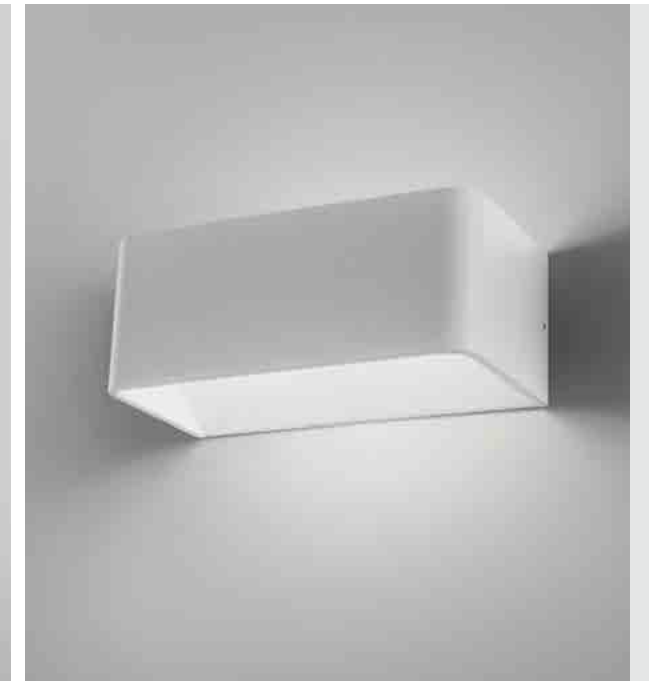

CUBETTO

PARETE
WALL

LED - 3000K - CRI>80 - 220-240V CE IP20

	DIMENSIONS	CODE	POWER LED	TOTAL ABSORPTION	LUMEN LAMP
parete	10 x 10 x 10 cm / 3,9 x 3,9 x 3,9 in	LD0050B3	6 W	6,9 W	389 lm
wall	20 x 8 x 10 cm / 7,8 x 3,1 x 3,9 in	LD0051B3	12 W	13,2 W	810 lm