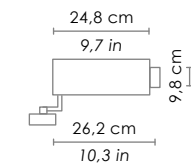

LED 220-240V - 3000K - CRI>80 - Cc IP20

	DIMENSIONS	CODE	METAL PART FINISHES		POWER LED	TOTAL ABSORPTION	LUMEN LAMP	BEAM ANGLE
			BIANCO WHITE	GRIGIO SCURO DARK GREY				
parete - soffitto wall - ceiling	Ø 7,5 ; h 23,8 - 25,2 cm / Ø 2,2 ; h 9,4 - 9,9 in	LD0196	B3	G3	21 W	23,5 W	2000 lm	20° - 50°
	Ø 9,8 ; h 24,8 - 26,2 cm / Ø 3,8 ; h 9,7 - 10,3 in	LD0197	B3	G3	32 W	35 W	3000 lm	20° - 60°
binario / track	Ø 7,5 ; h 23,8 - 25,2 cm / Ø 2,2 ; h 9,4 - 9,9 in	LD0198	B3	G3	21 W	23,5 W	2000 lm	20° - 50°
	Ø 9,8 ; h 24,8 - 26,2 cm / Ø 3,8 ; h 9,7 - 10,3 in	LD0199	B3	G3	32 W	35 W	3000 lm	20° - 60°