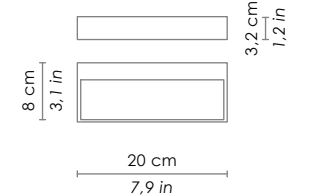

PARETE
WALL