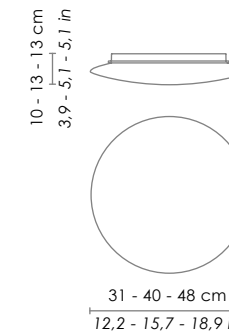

Bis

PARETE - SOFFITTO
WALL - CEILING

Collezione di lampade da parete e soffitto in vetro soffiato triplex opale satinato, con recuperatore di flusso in alluminio goffrato, base in policarbonato anti UV traslucido neutro resistente al cloro. Disponibile nel colore base neutro e nei colori rosso, arancione, blu, verde e giallo. Chiusura vetro a baionetta. La collezione Bis ha un grado di protezione IP44 ed è particolarmente indicata per piscine e ambienti umidi in genere.

A collection of wall and ceiling lamps in satin finish triplex opal blown glass, with embossed aluminium flux recuperator, and a chlorine-resistant, anti-UV, neutral translucent polycarbonate base. Available with a neutral, red, orange, blue, green or yellow base. Twist-lock system for the glass component. The Bis collection has IP44 protection, making it ideal for use in swimming pools and humid environments in general.

COLORI BASE IN POLICARBONATO / POLYCARBONATE BASE COLOURS