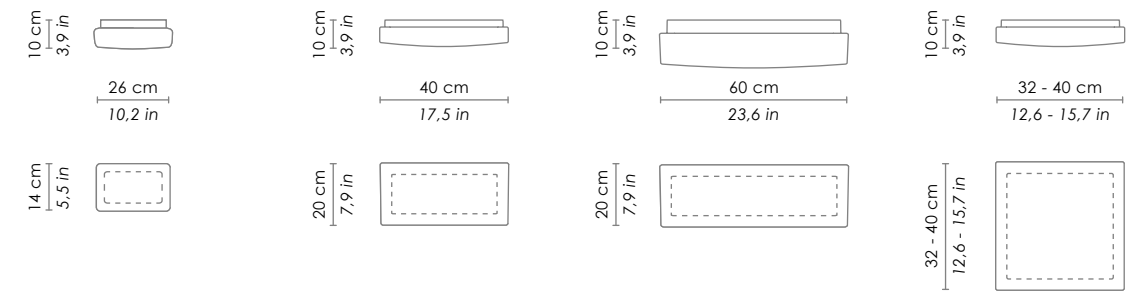

E27 220-240V - 3000K - CRI>80 - C€ IP40

	DIMENSIONS	CODE	LAMP CONNECTION	WATT MAX
parete - soffitto wall - ceiling	14 x 26 cm / 5,5 x 10,2 in	LL3060	E27	1 x 70 HS
	20 x 40 cm / 7,9 x 15,7 in	LL3040	E27	2 x 52 HS
	32 x 32 cm / 12,6 x 12,6 in	LL3020	E27	2 x 52 HS
	40 x 40 cm / 15,7 x 15,7 in	LL3030	E27	2 x 70 HS
	20 x 60 cm / 7,9 x 23,6 in	LL3070	E27	3 x 52 HS

LED 220-240V - 3000K - CRI>80 - C€ IP40

	DIMENSIONS	CODE	TOTAL ABSORPTION	LUMEN LED BOARD
parete - soffitto wall - ceiling	32 x 32 cm / 12,6 x 12,6 in	LD302003	25 W	2117 lm
	40 x 40 cm / 15,7 x 15,7 in	LD303003	41 W	3791 lm
	20 x 60 cm / 7,9 x 23,6 in	LD304003	3 x 10 W	3 x 1310 lm
	14 x 26 cm / 5,5 x 10,2 in	LD306003	10 W	1310 lm
	20 x 40 cm / 7,9 x 15,7 in	LD307003	2 x 10 W	2 x 1310 lm

LED dimmerabile / dimmable 220-240V - 3000K - CRI>80 - C€ IP40

	DIMENSIONS	CODE	TOTAL ABSORPTION	LUMEN LED BOARD	DIMMER
parete - soffitto wall - ceiling	32 x 32 cm / 12,6 x 12,6 in	LD302203	0 - 25 W	0 - 2117 lm	1/10V*
	40 x 40 cm / 15,7 x 15,7 in	LD303203	0 - 41 W	0 - 3791 lm	1/10V*

* Regolabile mediante potenziometro / adjustable using a potentiometer

LED emergenza / emergency 1h S.A. 220-240V - 3000K - CRI>80 - C€ IP40

	DIMENSIONS	CODE	TOTAL ABSORPTION	LUMEN LED BOARD
parete - soffitto wall - ceiling	32 x 32 cm / 12,6 x 12,6 in	LD309203	6 - 25 W	470 - 2117 lm
	40 x 40 cm / 15,7 x 15,7 in	LD309103	12 - 41 W	760 - 3791 lm

LED 2700K - 4000K su richiesta / on request

Emergenza Versione con dispositivo di emergenza per l'alimentazione in luce permanente di una lampada. Autonomia 1h
Emergency Version with emergency device for powering one permanent lamp. Autonomy 1 hour.