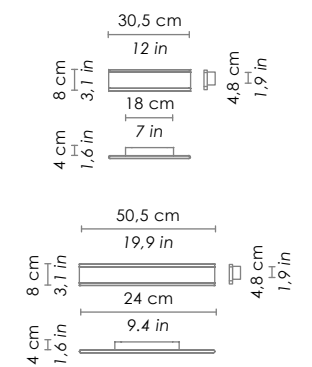

BI EMISSIONE / DOUBLE EMISSION

LED - 3000K - CRI>80 - 220-240V CE IP20

	DIMENSIONS	CODE	POWER LED	TOTAL ABSORPTION	LUMEN LAMP
parete - mono emissione wall - single emission	30,5 x 7 x 4 cm / 12 x 2,7 x 1,6 in	LD0104B3	8 W	8,6 W	572 lm
	50,5 x 7 x 4 cm / 19,9 x 2,7 x 1,6 in	LD0106B3	12 W	13,2 W	911 lm
parete - bi emissione wall - double emission	30,5 x 8 x 4 cm / 12 x 3,1 x 1,6 in	LD0105B3	2 x 8 W	2 x 8,6 W	2 x 572 lm
	50,5 x 8 x 4 cm / 19,9 x 3,1 x 1,6 in	LD0107B3	2 x 12 W	2 x 13,2 W	2 x 911 lm