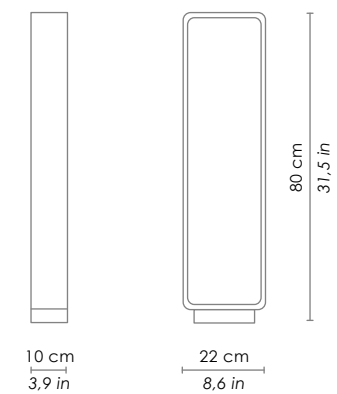

FINITURA PARTI METALLICHE / METAL PART FINISHES