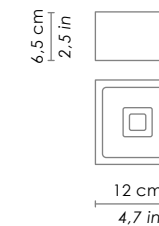

LED - 3000K - CRI>80 - 100-240V CE IP20

	DIMENSIONS	CODE	POWER LED	TOTAL ABSORPTION	LUMEN LAMP	HOLE FOR FITTING
incasso recessed	12 x 12 - h 3,5 cm / 4,7 x 4,7 - h 1,4 in	LD0013B3	6,8 + 6,8 W	7 + 7 W	142 + 557 lm	10,5 x 10,5 cm / 4,1 x 4,1 in
	17,8 x 17,8 - h 3,5 cm / 7 x 7 - h 1,4 in	LD0015B3	13,6 + 13,6 W	14 + 14 W	434 + 1015 lm	16 x 16 cm / 6,3 x 6,3 in

Alimentatore compreso / power adaptor included

LED versione on - off / on - off version - 3000K - CRI>80 - 100-240V CE IP20

	DIMENSIONS	CODE	POWER LED	TOTAL ABSORPTION	LUMEN LAMP	HOLE FOR FITTING
incasso recessed	12 x 12 - h 3,5 cm / 4,7 x 4,7 - h 1,4 in	LD0018B3	13,6 W	14 W	697 lm	10,5 x 10,5 cm / 4,1 x 4,1 in
	17,8 x 17,8 - h 3,5 cm / 7 x 7 - h 1,4 in	LD0019B3	27,2 W	28 W	1446 lm	16 x 16 cm / 6,3 x 6,3 in

Nuovi prodotti con unica accensione / new products with single ignition

LED - 3000K - CRI>80 - 100-240V CE IP20

	DIMENSIONS	CODE	POWER LED	TOTAL ABSORPTION	LUMEN LAMP
soffitto ceiling	12 x 12 - h 6,5 cm / 4,7 x 4,7 - h 2,5 in	LD0004B3	6,8 + 6,8 W	7 + 7 W	142 + 557 lm
	17,8 x 17,8 - h 6,5 cm / 7 x 7 - h 2,5 in	LD0006B3	13,6 + 13,6 W	14 + 14 W	434 + 1015 lm

LED versione on - off / on - off version - 3000K - CRI>80 - 100-240V CE IP20

	DIMENSIONS	CODE	POWER LED	TOTAL ABSORPTION	LUMEN LAMP
soffitto ceiling	12 x 12 - h 6,5 cm / 4,7 x 4,7 - h 2,5 in	LD0007B3	13,6 W	14 W	697 lm
	17,8 x 17,8 - h 6,5 cm / 7 x 7 - h 2,5 in	LD0008B3	27,2 W	28 W	1446 lm

Nuovi prodotti con unica accensione / new products with single ignition