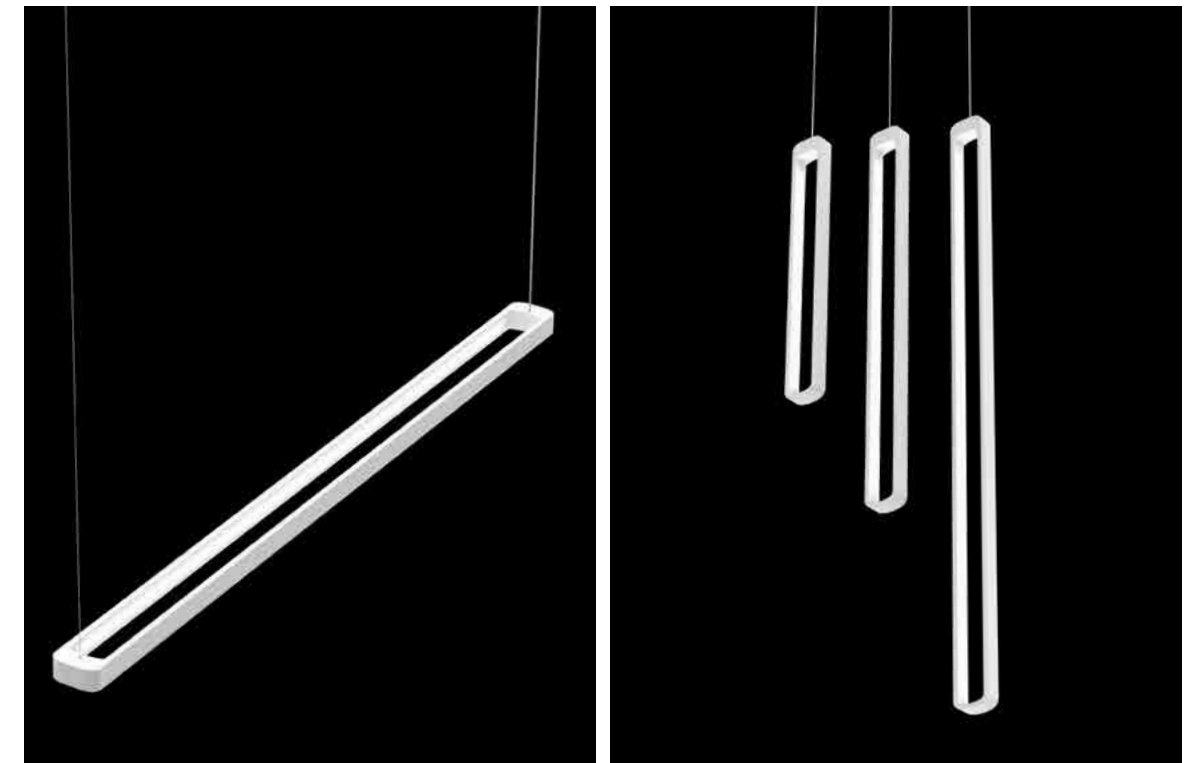

STRIPE

SOSPENSIONE
HANGING

LED - 3000K - CRI>80 - 100-240V CE IP20

	DIMENSIONS	CODE	POWER LED	TOTAL ABSORPTION	LUMEN LED BOARD	LUMEN LAMP
sospensione hanging	90,8 - h 150 cm / 35,7 - h 59 in	LD0370B3	23 W	25 W	2580 lm	1800 lm
	134 - h 150 cm / 52,8 - h 59 in	LD0371B3	35 W	39 W	3920 lm	2750 lm
	h 63 - 313 cm / h 24,8 - 123,2 in	LD0373B3	15 W	17 W	1720 lm	1200 lm
	h 89 - 339 cm / h 35 - 133,5 in	LD0374B3	23 W	25 W	2580 lm	1800 lm
	h 132 - 382 cm / h 52 - 150,4 in	LD0375B3	35 W	39 W	3920 lm	2750 lm