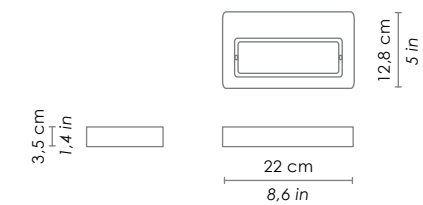

PARETE - SOFFITTO
WALL - CEILING