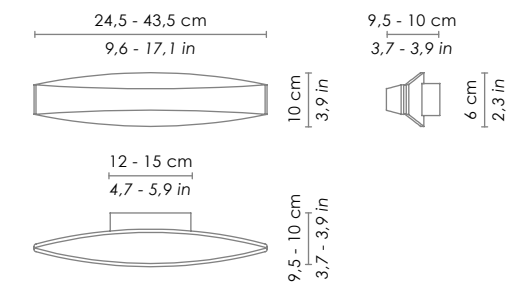

Collezione di lampade a parete con corpo in pressofusione di alluminio verniciato bianco opaco, diffusore in policarbonato satinato e fonte luminosa a LED.

A collection of wall lamps with a matt white painted die-cast aluminium fixture, a satin finish polycarbonate diffuser and a LED light source.