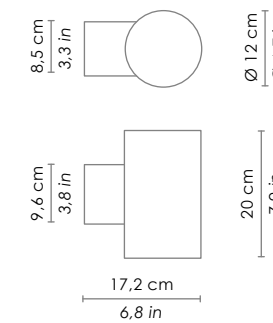

PARETE WALL

Lampada a parete, con corpo in alluminio verniciato bianco opaco o grigio scuro, diffusore in policarbonato bianco satinato e fonte luminosa a LED. La collezione Bianca ha un elevato grado di protezione che la rende adatta all'utilizzo interno ed esterno.

A wall lamp with a matt white or dark grey painted aluminium fixture, a satin white finish polycarbonate diffuser and a LED light source. The Bianca collection has a high IP rating, making it ideal for indoor and outdoor use.