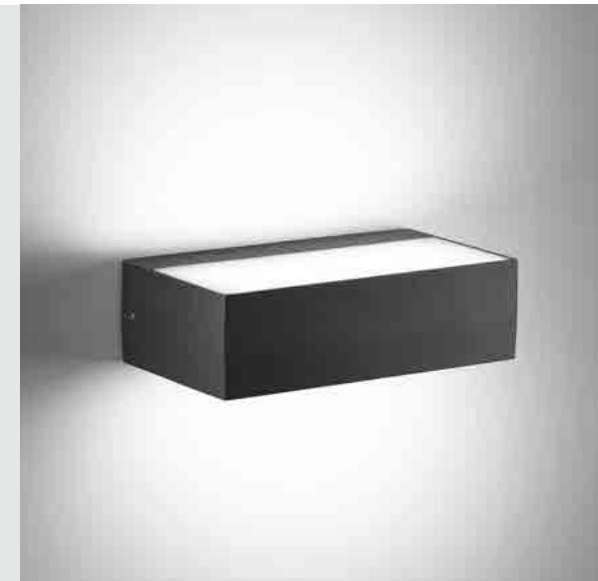

PARETE
WALL