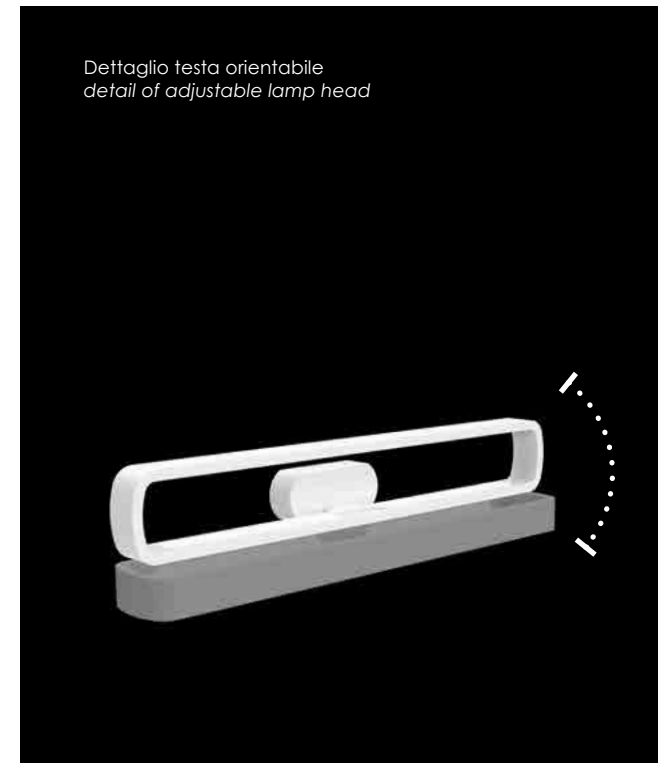

STRIPE

Design Federico de Majo

Collezione di lampade a parete, soffitto, sospensione e da terra con corpo in alluminio verniciato bianco opaco, diffusore in policarbonato satinato e fonte luminosa a LED. La collezione Stripe magneto ha un particolare sistema di fissaggio del corpo lampada alla staffa di supporto. Questo sistema semplifica e velocizza l'installazione.

PARETE - SOFFITTO - SOSPENSIONE - TERRA
WALL - CEILING - HANGING - FLOOR LAMP

STRIPE

TERRA FLOOR LAMP

LED - 3000K - CRI>80 - 100-240V CE IP20

	DIMENSIONS	CODE	POWER LED	TOTAL ABSORPTION	LUMEN LED BOARD	LUMEN LAMP
terra floor lamp	Ø 18 - h 160,7 cm / Ø 7,1 - h 63,3 in	LD0079B3	35 W	39 W	3500 lm	2450 lm

STRIPE

STRIPE

SOSPENSIONE
HANGING

LED - 3000K - CRI>80 - 100-240V CE IP20

	DIMENSIONS	CODE	POWER LED	TOTAL ABSORPTION	LUMEN LED BOARD	LUMEN LAMP
sospensione hanging	90,8 - h 150 cm / 35,7 - h 59 in	LD0370B3	23 W	25 W	2580 lm	1800 lm
	134 - h 150 cm / 52,8 - h 59 in	LD0371B3	35 W	39 W	3920 lm	2750 lm
	h 63 - 313 cm / h 24,8 - 123,2 in	LD0373B3	15 W	17 W	1720 lm	1200 lm
	h 89 - 339 cm / h 35 - 133,5 in	LD0374B3	23 W	25 W	2580 lm	1800 lm
	h 132 - 382 cm / h 52 - 150,4 in	LD0375B3	35 W	39 W	3920 lm	2750 lm

STRIPE

PARETE WALL

LED - 3000K - CRI>80 - 100-240V CE IP20

	DIMENSIONS	CODE	POWER LED	TOTAL ABSORPTION	LUMEN LED BOARD	LUMEN LAMP
parete	53 - h 8,2 cm / 20,9 - h 3,2 in	LD0377B3	18 W	20 W	2000 lm	1400 lm
wall	h 38,5 - 8 cm / h 15,1 - 3,1 in	LD0378B3	11 W	12 W	1230 lm	860 lm