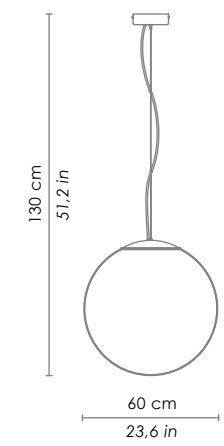

SOFFITTO / CEILING

SOSPENSIONE / HANGING

TAVOLO / TABLE

E27 220-240V CE IP20

	DIMENSIONS	CODE			LAMP CONNECTION	WATT MAX
		CROMO / CHROME	OTTONE / BRASS	BIANCO / WHITE		
sospensione hanging	Ø 25 cm / Ø 9,8 in	LL4103...	LL4103OS...	LL4103B...	E27	1 x 52 HS
	Ø 30 cm / Ø 11,8 in	LL4100...	LL4100OS...	LL4100B...	E27	1 x 70 HS
	Ø 40 cm / Ø 15,7 in	LL4101...	LL4101OS...	LL4101B...	E27	1 x 70 HS
	Ø 50 cm / Ø 19,7 in	LL4111...	LL4111OS...	LL4111B...	E27	1 x 105 HS
	Ø 60 cm / Ø 23,6 in	LL4112	LL4112OS	LL4112B	E27	2 x 52 HS
soffitto ceiling	Ø 25 cm / Ø 9,8 in	LL4203...	LL4203OS...	LL4203B...	E27	1 x 52 HS
	Ø 30 cm / Ø 11,8 in	LL4200...	LL4200OS...	LL4200B...	E27	1 x 70 HS
	Ø 40 cm / Ø 15,7 in	LL4201...	LL4201OS...	LL4201B...	E27	1 x 70 HS
	Ø 50 cm / Ø 19,7 in	LL4210...	LL4210OS...	LL4210B...	E27	1 x 105 HS
tavolo table lamp	Ø 25 cm / Ø 9,8 in	not available	not available	LL4303B...	E27	1 x 52 HS
	Ø 30 cm / Ø 11,8 in	not available	not available	LL4300B...	E27	1 x 70 HS
	Ø 40 cm / Ø 15,7 in	not available	not available	LL4301B...	E27	1 x 70 HS

CANOPY	DIMENSIONS	AVAILABLE ON
	Ø 10 - h 2,5 cm / Ø 3,9 - h 1,0 in	E27 IP20: Ø 25 - 30 - 40 - 50 - 60 cm
	Ø 11 - h 4,5 cm / Ø 4,3 - h 1,8 in	E27 IP44: Ø 25 - 30 - 40 - 50 cm

...IP44 su richiesta / on request

FINITURA PARTI METALLICHE / METAL PART FINISHES

Cromo / chrome

Ottone spazzolato / brushed brass

Bianco / white