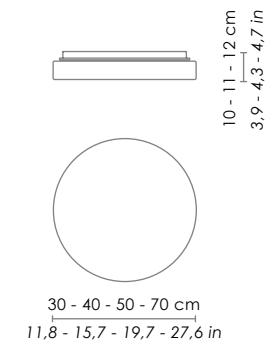

PARETE - SOFFITTO
WALL - CEILING