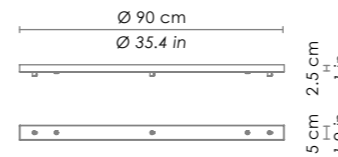

LGR0025 grigio / grey
LGR0035 bianco / white

Rosone per sospensione 5 luci / canopy for hanging lamp 5 lights

Esempio installazione rosone rotondo (vetri con cavo min. 3 m) / example of installation with round canopy (glass with cable min. 118,1 in)