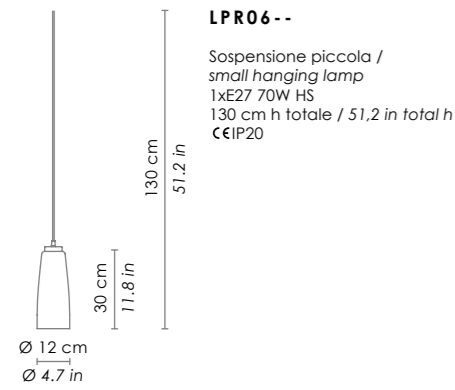

LAMPADA A PARETE / WALL LAMP

LPR08--

Lampada da parete piccola /
small wall lamp
1xE27 105W HS
€ IP20

LPR09--

Lampada da parete grande /
large wall lamp
1xE27 105W HS
€ IP20

01
Vetro trasparente /
clear glass

LPR06--

Sospensione piccola / small hanging lamp
1xE27 70W HS
130 cm h totale / 51,2 in total h
CEIP20

LPR07--

Sospensione grande / large hanging lamp
1xE27 70W HS
130 cm h totale / 51,2 in total h
CEIP20

LPR26--

Sospensione piccola / small hanging lamp
1xE27 70W HS
300 cm h totale / 118,1 in total h
CEIP20

LPR27--

Sospensione grande / large hanging lamp
1xE27 70W HS
300 cm h totale / 118,1 in total h
CEIP20