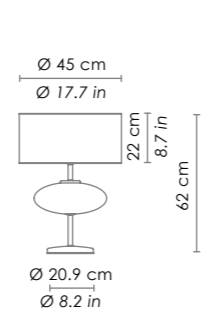

LSH07---

Lampada da tavolo grande / large table lamp
1xE27 105W HS
CE IP20

CILINDRO / CYLINDER

OGIVA / OGIVE

ELLISSE / ELLIPSE