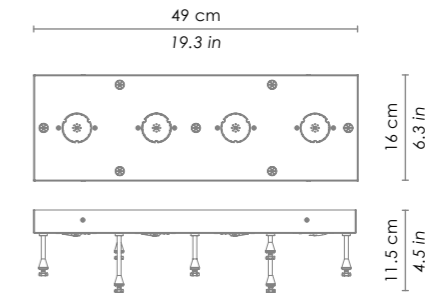

LMR0200

Base per lampada da parete - soffitto / frame for wall - ceiling lamp
4x5W LED 4x400lm
(dimmerabile su richiesta / dimmable on request)

SUPPORTO PER VETRO SINGOLO / SUPPORT FOR SINGLE GLASS

LMR1001

Supporto cromato per vetro singolo / Chrome support for single glass element

LMR1002

Supporto cromato per vetro singolo / Chrome support for single glass element