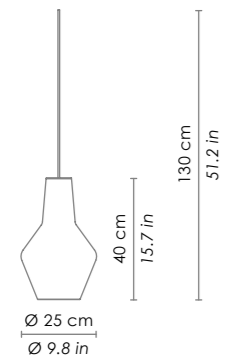

ROMEO E GIULIETTA

ELEMENTO COMPONENTE - GRUPPO LUCE / MODULAR ELEMENT - LAMP COMPONENT KIT

ROMEO

LRM01--
Parti metalliche verniciato grigio /
grey painted metal parts.
1xE27 70W HS
130 cm h totale / 51,2 in total h