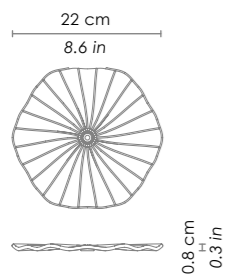

VETRO PER LAMPADA DA PARETE - SOFFITTO / GLASS FOR WALL - CEILING LAMP

LMR00--

Vetro per lampada da parete - soffitto / glass for wall - ceiling lamp

01
Vetro trasparente / clear glass

04
Vetro trasparente e ambra / clear and amber glass

05
Vetro trasparente e ametista / clear and amethyst glass

09
Vetro trasparente e fumé / clear and grey glass

20
Vetro trasparente e bluino / clear and light blue glass

Collezione personalizzabile per dimensioni, forme e colori / the collection can be customized in sizes, shapes and colours