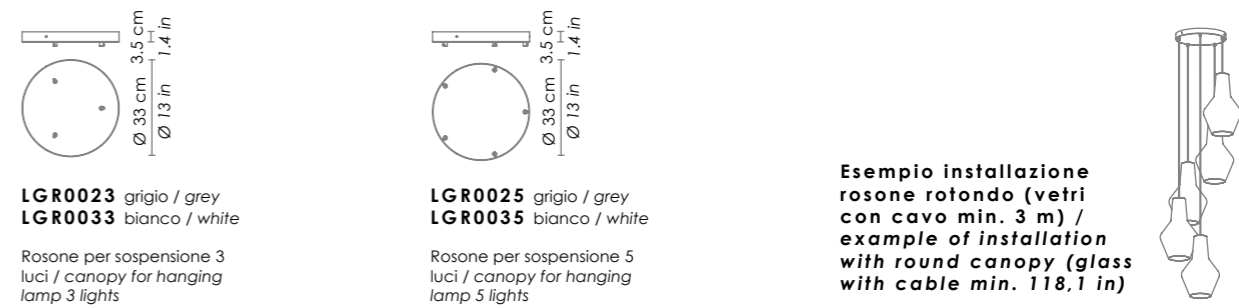

GIULIETTA

LGL01--
Parti metalliche verniciato grigio /
grey painted metal parts.
1xE27 70W HS
130 cm h totale / 51,2 in total h

LRM11--
Parti metalliche verniciato grigio /
grey painted metal parts.
1xE27 70W HS
300 cm h totale / 118,1 in total h

LGL11--
Parti metalliche verniciato grigio /
grey painted metal parts.
1xE27 70W HS
300 cm h totale / 118,1 in total h

LRM21--
Parti metalliche verniciato grigio /
grey painted metal parts.
1xE27 70W HS
500 cm h totale / 196,8 in total h

LGL21--
Parti metalliche verniciato grigio /
grey painted metal parts.
1xE27 70W HS
500 cm h totale / 196,8 in total h

ROSONE / CANOPY

**Esempio installazione
rosone rotondo (vetri
con cavo min. 3 m) /
example of installation
with round canopy (glass
with cable min. 118,1 in)**