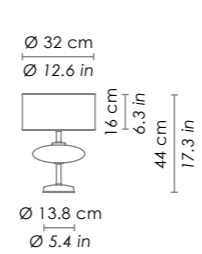

LSH03---

Lampada da tavolo piccola / small table lamp
1xE27 70W HS
CE IP20