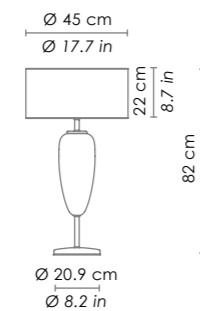

LSH03---

Lampada da tavolo piccola / small table lamp
1xE27 70W HS
CE IP20

LSH04---

Lampada da tavolo piccola / small table lamp
1xE27 70W HS
CE IP20

LSH05---

Lampada da tavolo grande / large table lamp
1xE27 105W HS
CE IP20