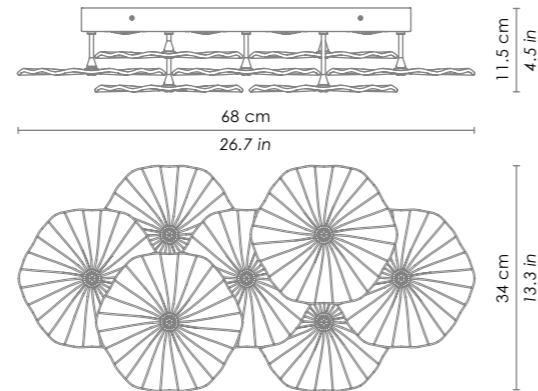

LMR02--

Lampada da parete - soffitto / wall - ceiling lamp
4x5W LED 4x400lm 3000K
(dimmerabile su richiesta / dimmable on request)
CE IP20

VETRO PER LAMPADA DA PARETE - SOFFITTO / GLASS FOR WALL - CEILING LAMP

LMR00--

Vetro per lampada da parete - soffitto / glass for wall - ceiling lamp

01
Vetro trasparente / clear glass

04
Vetro trasparente e ambra / clear and amber glass

05
Vetro trasparente e ametista / clear and amethyst glass

09
Vetro trasparente e fumé / clear and grey glass

20
Vetro trasparente e bluino / clear and light blue glass

Collezione personalizzabile per dimensioni, forme e colori / the collection can be customized in sizes, shapes and colours

BASE PER LAMPADA DA PARETE - SOFFITTO SENZA VETRO / FRAME FOR WALL - CEILING LAMP WITHOUT GLASS

LMR0100

Base per lampada da parete - soffitto / frame for wall - ceiling lamp
2x5W LED 2x400lm
(dimmerabile su richiesta / dimmable on request)