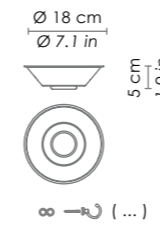

LGR0004 grigio / grey
LGR0014 bianco / white

Rosone per sospensione 2 luci con 2 ganci /
canopy for hanging lamp 2 lights with 2 hooks

LGR0003 grigio / grey
LGR0013 bianco / white

Rosone per sospensione 3 luci con 3 ganci /
canopy for hanging lamp 3 lights with 3 hooks

LGR0005 grigio / grey
LGR0015 bianco / white

Rosone per sospensione 5 luci con 5 ganci /
canopy for hanging lamp 5 lights with 5 hooks

LGR0008 grigio / grey
LGR0018 bianco / white

Rosone per sospensione 8 luci con 8 ganci /
canopy for hanging lamp 8 lights with 8 hooks