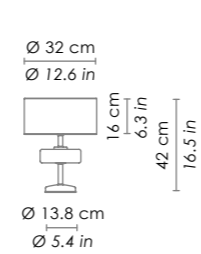

LSH04---

Lampada da tavolo piccola / small table lamp
1xE27 70W HS
CE IP20