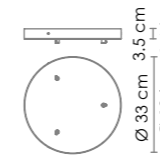

LGR0023 grigio / grey
LGR0033 bianco / white

Rosone per sospensione 3 luci / canopy for hanging lamp 3 lights