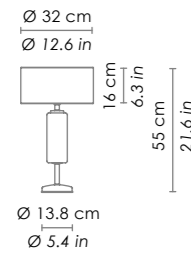

LAMPADA DA TAVOLO / TABLE LAMP

LSH01---

Lampada da tavolo piccola / small table lamp
1xE27 70W HS
CE IP20