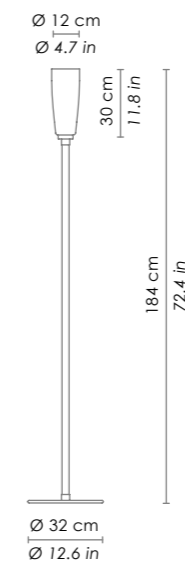

LPR04--

Lampada da terra media /
medium floor lamp
1xE27 105W HS
€ IP20