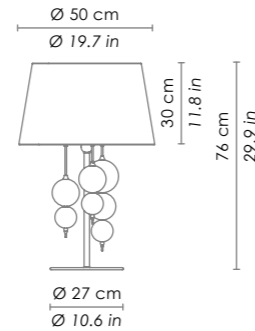

1xE27 70W HS
Parti metalliche cromate / chrome metal parts
3 sfere Ø 8 cm trasparenti + 2 sfere Ø 8 cm colorate / 3 globes Ø 3.1 in transparent + 2 globes Ø 3.1 in colored
CE IP20

LRG02---

Lampada da tavolo grande / large table lamp