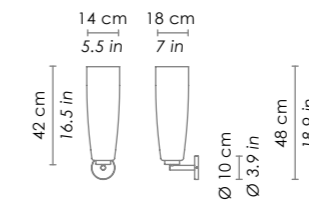

LPR09--

Lampada da parete grande /
large wall lamp
1xE27 105W HS
€ IP20