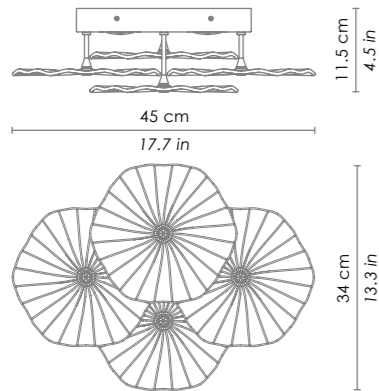

MARIPOSA

LAMPADA DA PARETE - SOFFITTO / WALL - CEILING LAMP

LMR01--

Lampada da parete - soffitto / wall - ceiling lamp
2x5W LED 2x400lm 3000K
(dimmerabile su richiesta / dimmable on request)
CE IP20