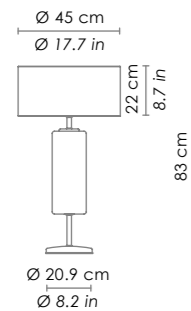

LSH05---

Lampada da tavolo grande / large table lamp
1xE27 105W HS
CE IP20