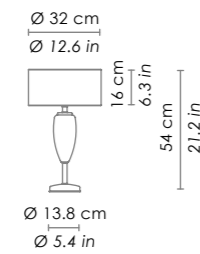

LSH24---

Lampada da parete / wall lamp
1xE27 70W HS
CE IP20

LAMPADA DA TAVOLO / TABLE LAMP

LSH01---

Lampada da tavolo piccola / small table lamp
1xE27 70W HS
CE IP20

LSH02---

Lampada da tavolo piccola / small table lamp
1xE27 70W HS
CE IP20