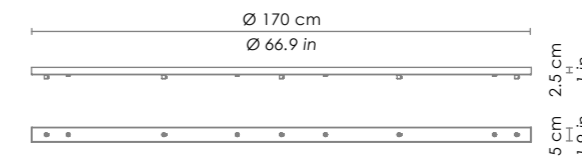

**Esempio installazione
rosone rotondo (vetri
con cavo min. 3 m) /
example of installation
with round canopy (glass
with cable min. 118,1 in)**

LGR0043 grigio / grey
LGR0053 bianco / white

Rosone per sospensione 3 luci /
canopy for hanging lamp 3 lights