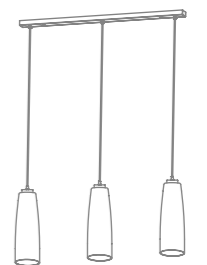

Esempio installazione rosone rettangolare (vetri con cavo min. 3m) / example of installation with rectangular canopy (glass with cable min. 118,1)

Collezione personalizzabile per dimensioni, forme e colori / the collection can be customized in sizes, shapes and colours