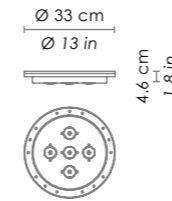

BASE UNIVERSALE / STANDARD FRAME

LON0500 grigio / grey
LON1500 bianco / white

Base universale per sospensione - inclusi 10 cavi acciaio 5 metri / standard metal frame for hanging lamp - including 10 steel cables 196.8 in

5x5W LED 5x400lm 3000K (dimmerabile su richiesta / dimmable on request)
CE IP20