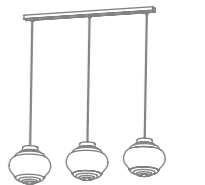

BONNIE E CLYDE

ELEMENTO COMPONENTE - GRUPPO LUCE / MODULAR ELEMENT - LAMP COMPONENT KIT

BONNIE

LBN01--

Parti metalliche verniciato grigio /
grey painted metal parts.
1xE27 70W HS
130 cm h totale / 51,2 in total h

CLYDE

LCL01--

Parti metalliche verniciato grigio /
grey painted metal parts.
1xE27 70W HS
130 cm h totale / 51,2 in total h

LBN11--

Parti metalliche verniciato grigio /
grey painted metal parts.
1xE27 70W HS
300 cm h totale / 118,1 in total h

LCL11--

Parti metalliche verniciato grigio /
grey painted metal parts.
1xE27 70W HS
300 cm h totale / 118,1 in total h

LBN21--

Parti metalliche verniciato grigio /
grey painted metal parts.
1xE27 70W HS
500 cm h totale / 196,8 in total

LCL21--

Parti metalliche verniciato grigio /
grey painted metal parts.
1xE27 70W HS
500 cm h totale / 196,8 in total

01 Vetro trasparente / clear glass
04 Vetro ambra / amber glass
05 Vetro ametista / amethyst glass
09 Vetro fumé / grey glass
20 Vetro bluino / light blue glass
21 Vetro metallizzato argento / metallic silver glass
22 Vetro metallizzato oro antico / metallic antique gold glass
23 Vetro metallizzato bronzo / metallic bronze glass
24 Vetro metallizzato oro rosa / metallic pink gold glass

ROSONE / CANOPY

LGR0001 grigio / grey
LGR0002 bianco / white

Rosone per sospensione 1 luce /
canopy for hanging lamp 1 light

LGR0006 grigio / grey
LGR0016 bianco / white

Rosone per sospensione 1 luce /
canopy for hanging lamp 1 light

LGR0011 grigio / grey
LGR0012 bianco / white

Rosone a incasso per sospensione 1 luce -
installazione su cartongesso /
recessed canopy for hanging lamp 1 light -
installation on plasterboard

LGR0004 grigio / grey
LGR0014 bianco / white

Rosone per sospensione 2 luci con 2 ganci /
canopy for hanging lamp 2 lights with 2 hooks

LGR0003 grigio / grey
LGR0013 bianco / white