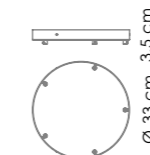

LGR0025 grigio / grey
LGR0035 bianco / white

Rosone per sospensione 5
luci / canopy for hanging
lamp 5 lights

**Esempio installazione
rosone rotondo (vetri
con cavo min. 3 m) /
example of installation
with round canopy (glass
with cable min. 118,1 in)**