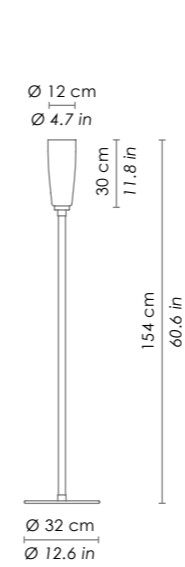

LAMPADA DA TERRA / FLOOR LAMP

LPR03--

Lampada da terra piccola /
small floor lamp
1xE27 105W HS
€ IP20