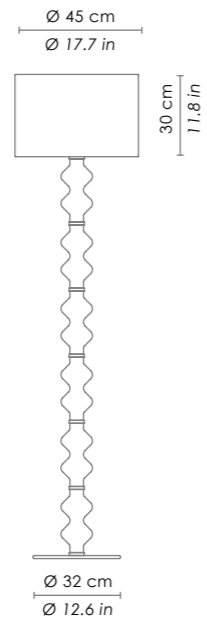

LAMPADA DA TAVOLO / TABLE LAMP

LON02---

Lampada da tavolo grande / large table lamp

3xE27 70 W HS
CE IP20

LAMPADA DA TERRA / FLOOR LAMP

LON03---

Lampada da terra / floor lamp

3xE27 70 W HS
CE IP20