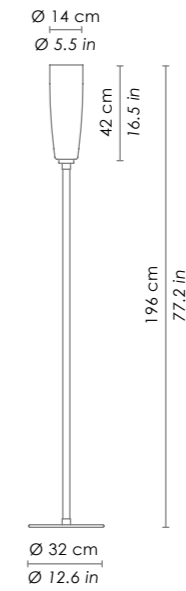

LPR05--

Lampada da terra grande /
large floor lamp
1xE27 105W HS
€ IP20