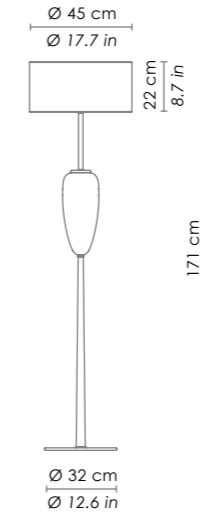

LSH12---

Lampada da terra / floor lamp
1xE27 105W HS
CE IP20