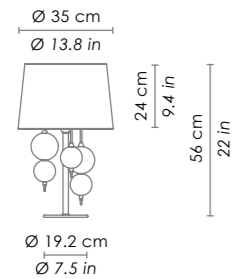

REGOLO

LAMPADA DA TAVOLO / TABLE LAMP

LRG01---

Lampada da tavolo piccola / small table lamp

1xE27 70W HS
Parti metalliche cromate / chrome metal parts
3 sfere Ø 8 cm trasparenti + 2 sfere Ø 8 cm colorate / 3 globes Ø 3.1 in transparent + 2 globes Ø 3.1 in colored
CE IP20