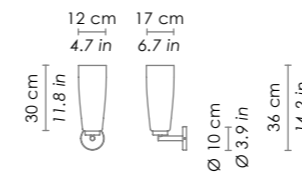

LAMPADA A PARETE / WALL LAMP

LPR08--

Lampada da parete piccola /
small wall lamp
1xE27 105W HS
€ IP20