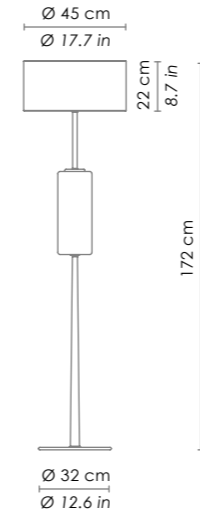

LSH06---

Lampada da tavolo grande / large table lamp
1xE27 105W HS
CE IP20

LSH07---

Lampada da tavolo grande / large table lamp
1xE27 105W HS
CE IP20

CILINDRO / CYLINDER

OGIVA / OGIVE

ELLISSE / ELLIPSE

LAMPADA DA TERRA / FLOOR LAMP