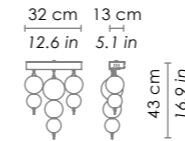

LAMPADA DA PARETE / WALL LAMP

LRG04--

Lampada da parete / wall lamp

3x5W LED 3X400lm 3000K (dimmerabile su richiesta / dimmable on request)
Cover acciaio lucido, base verniciata grigio - particolari cromo / steel cover, grey painted base - chrome details.
3 sfere Ø 8 cm trasparenti + 3 sfere Ø 10 cm colorate + 1 sfera Ø 12 cm trasparente / 3 globes Ø 3.1 in transparent + 3 globes Ø 3.9 in colored + 1 globe Ø 4.7 in transparent
CE IP20