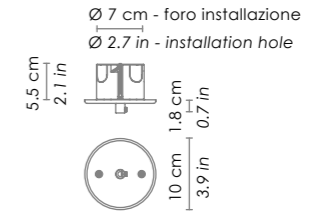

LGR0011 grigio / grey
LGR0012 bianco / white

Rosone a incasso per sospensione 1 luce - installazione su cartongesso / recessed canopy for hanging lamp 1 light - installation on plasterboard