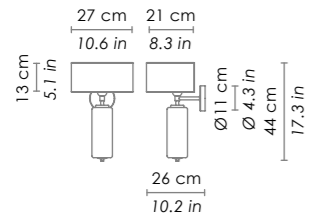

SHOW

CILINDRO / CYLINDER OGIVA / OGIVE

ELLISSE / ELLIPSE

TAMBURO / DRUM

LAMPADA DA PARETE / WALL LAMP

LSH21---

Lampada da parete / wall lamp
1xE27 70W HS
CE IP20