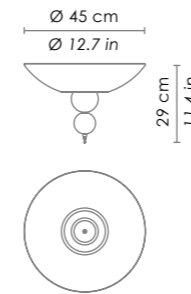

LAMPADA A SOFFITTO / CEILING LAMP