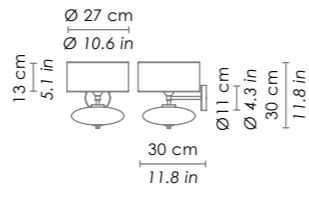

LSH23---

Lampada da parete / wall lamp
1xE27 70W HS
CE IP20