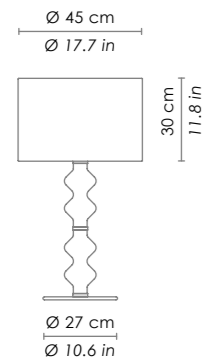

LON02---

Lampada da tavolo grande / large table lamp

3xE27 70 W HS
CE IP20