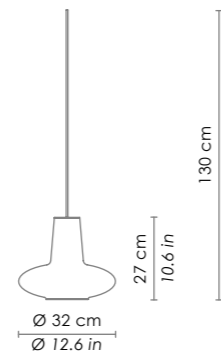

GIULIETTA

LGL01--
Parti metalliche verniciato grigio /
grey painted metal parts.
1xE27 70W HS
130 cm h totale / 51,2 in total h