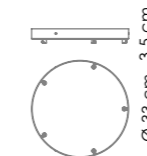

LGR0025 grigio / grey
LGR0035 bianco / white

Rosone per sospensione 5 luci / canopy for hanging lamp 5 lights

Esempio installazione rosone rotondo (vetri con cavo min. 3 m) / example of installation with round canopy (glass with cable min. 118,1 in)