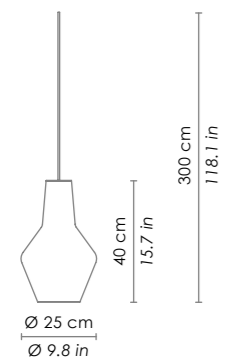

LRM11--
Parti metalliche verniciato grigio /
grey painted metal parts.
1xE27 70W HS
300 cm h totale / 118,1 in total h