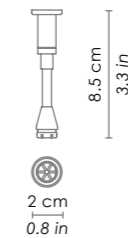

LMR1002

Supporto cromato per vetro singolo / Chrome support for single glass element