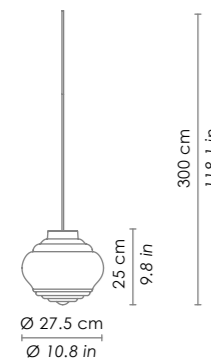

LBN11--

Parti metalliche verniciato grigio /
grey painted metal parts.
1xE27 70W HS
300 cm h totale / 118,1 in total h