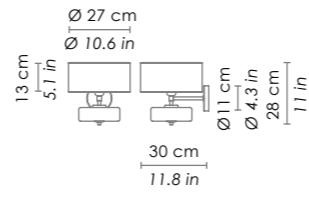

LSH24---

Lampada da parete / wall lamp
1xE27 70W HS
CE IP20