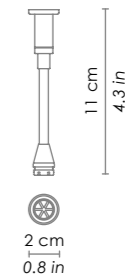

LMR1003

Supporto cromato per vetro singolo / Chrome support for single glass element