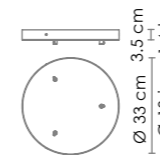

LGR0023 grigio / grey
LGR0033 bianco / white

Rosone per sospensione 3
luci / canopy for hanging
lamp 3 lights