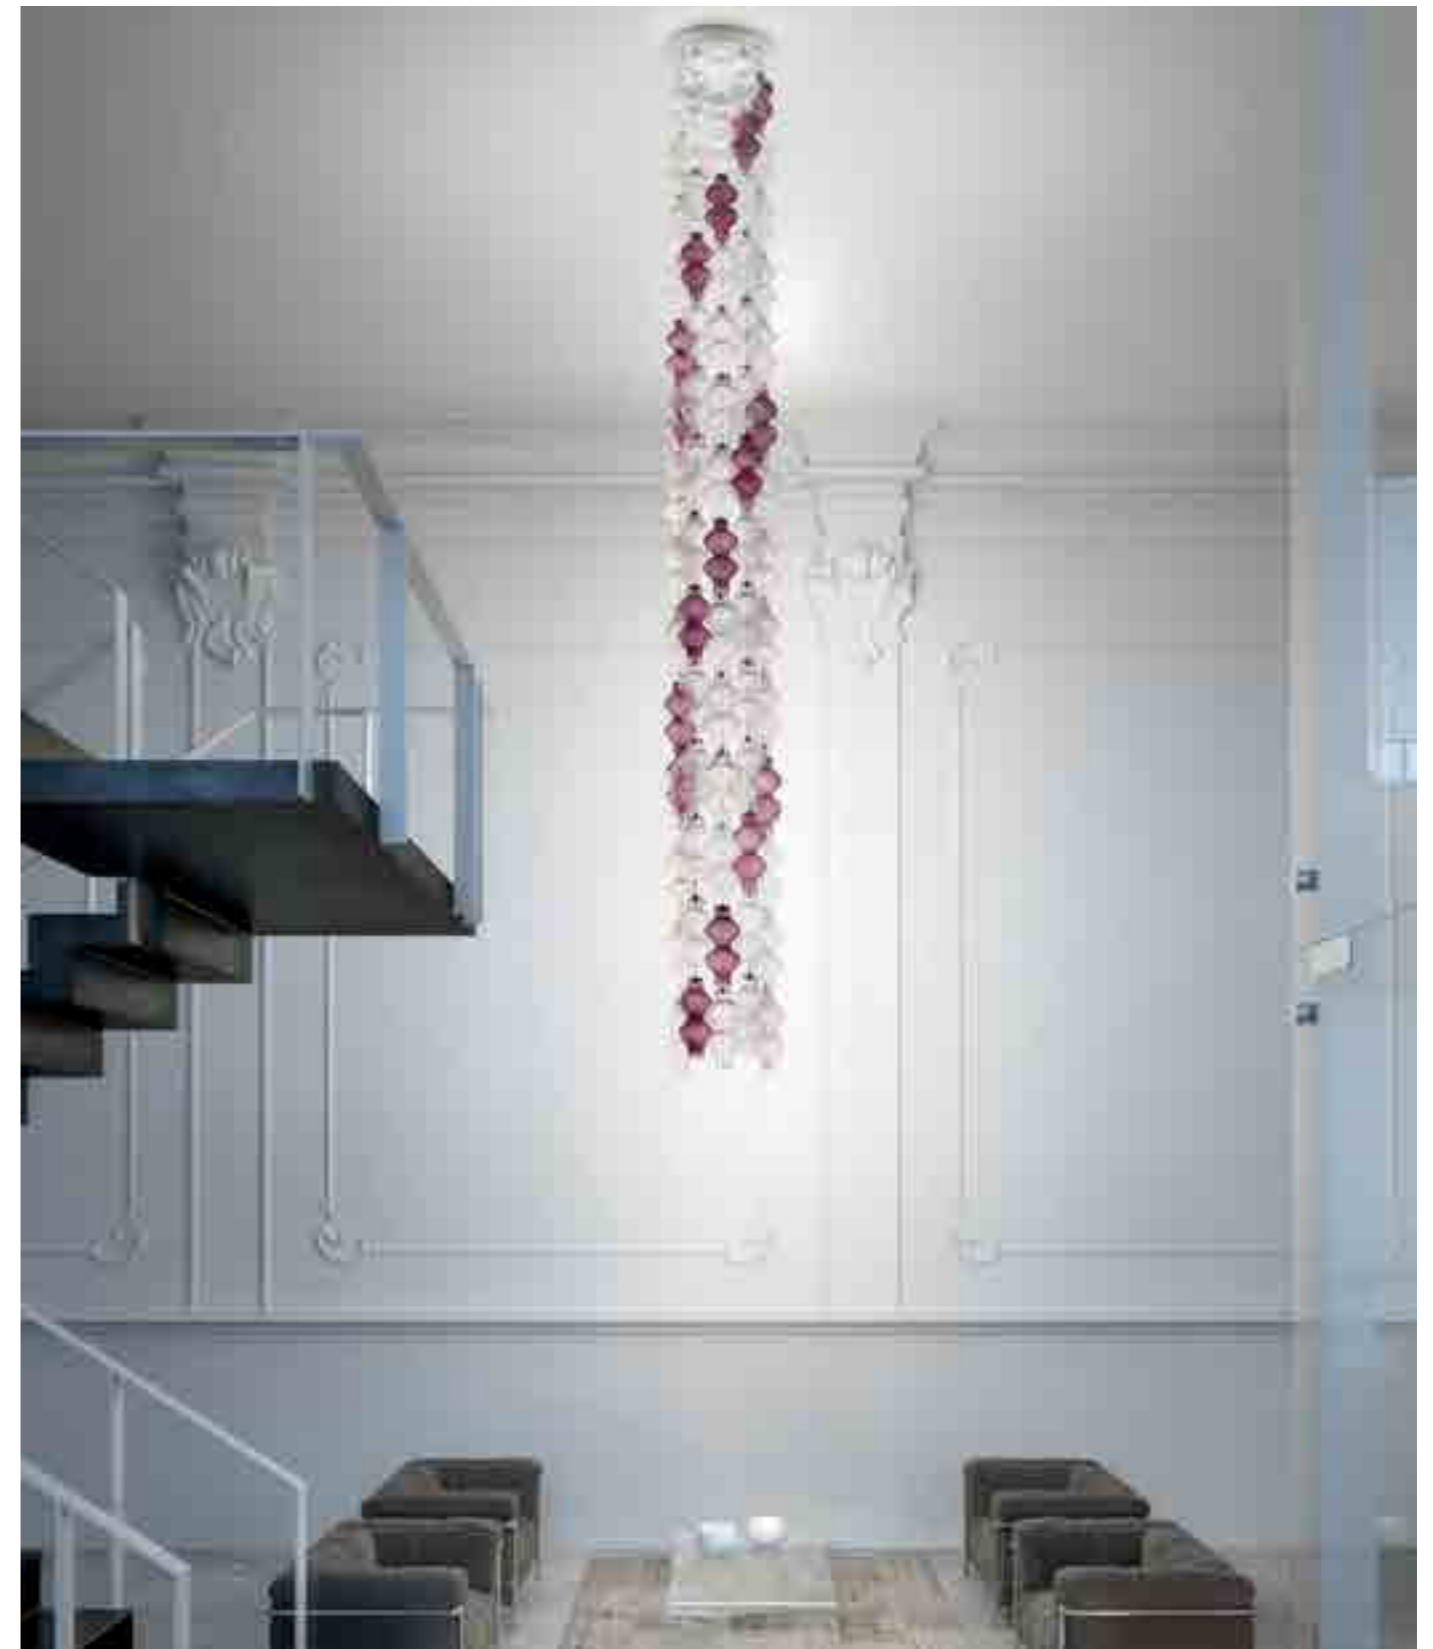

ONDA

Design Federico de Majo 2015

Vetro soffiato a bocca e lavorato a mano con finitura a rilievo "balloton" in diversi colori. Parti metalliche verniciate bianco o grigio opaco e cromate, paralume in tessuto bianco. Cablaggi trasparenti. Prodotto personalizzabile.

Handcrafted mouth-blown glass with "balloton" relief finish in various colours. Painted white or grey matt chromed metal parts and white fabric lampshade. Transparent cabling. Customizable product.

PARETE - SOSPENSIONE - TAVOLO - TERRA /
WALL - HANGING - TABLE - FLOOR LAMP