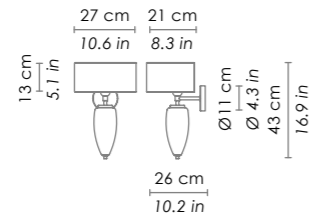

LSH22---

Lampada da parete / wall lamp
1xE27 70W HS
CE IP20