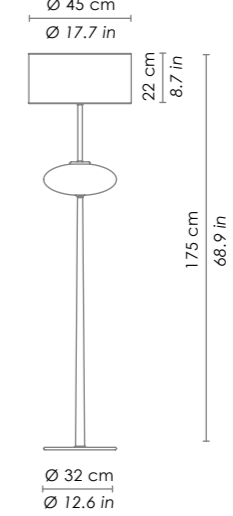

LSH13---

Lampada da terra / floor lamp
1xE27 105W HS
CE IP20

01B
Vetro trasparente / clear glass

04B
Vetro ambra / amber glass

05B
Vetro ametista / amethyst glass

09B
Vetro fumé / grey glass

11B
Vetro rosso / red glass

20B
Vetro bluino / light blue glass

Disponibili solo su versioni ogiva ed ellisse / available only in ogive and ellipse collections.

21N
Vetro argento, montatura cromo e paralume nero + PVCcromo / silver glass, chrome fitting and black + chrome PVC lampshade

22N
Vetro oro antico, montatura oro lucido e paralume nero + PVC oro / antique gold glass, polished gold and black + gold PVC lampshade

Collezione personalizzabile per dimensioni, forme e colori / the collection can be customized in sizes, shapes and colours