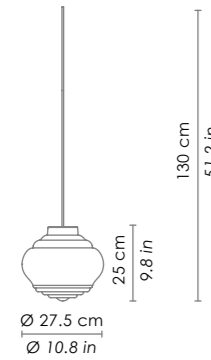

BONNIE E CLYDE

ELEMENTO COMPONENTE - GRUPPO LUCE / MODULAR ELEMENT - LAMP COMPONENT KIT

BONNIE

LBN01--

Parti metalliche verniciato grigio /
grey painted metal parts.
1xE27 70W HS
130 cm h totale / 51,2 in total h