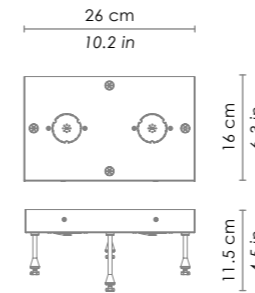

BASE PER LAMPADA DA PARETE - SOFFITTO SENZA VETRO / FRAME FOR WALL - CEILING LAMP WITHOUT GLASS

LMR0100

Base per lampada da parete - soffitto / frame for wall - ceiling lamp
2x5W LED 2x400lm
(dimmerabile su richiesta / dimmable on request)