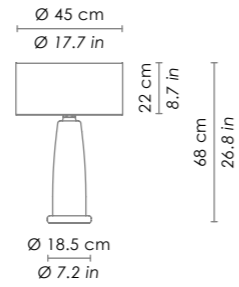

PERLE

PERLE

LAMPADA DA TAVOLO / TABLE LAMP

LPR01---

Lampada da tavolo piccola /
small table lamp
1xE14 + 1xE27 28-70W HS
€ IP20

LPR02---

Lampada da tavolo grande /
large table lamp
1xE14 + 1xE27 28-105W HS
€ IP20