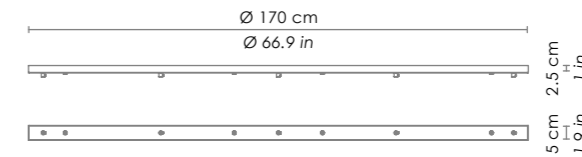

LGR0045 grigio / grey
LGR0055 bianco / white

Rosone per sospensione 5 luci / canopy for hanging lamp 5 lights