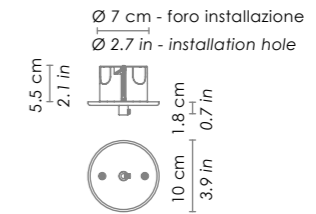

LGR0011 grigio / grey
LGR0012 bianco / white

Rosone a incasso per sospensione 1 luce -
installazione su cartongesso /
recessed canopy for hanging lamp 1 light -
installation on plasterboard