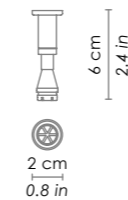

SUPPORTO PER VETRO SINGOLO / SUPPORT FOR SINGLE GLASS

LMR1001

Supporto cromato per vetro singolo / Chrome support for single glass element