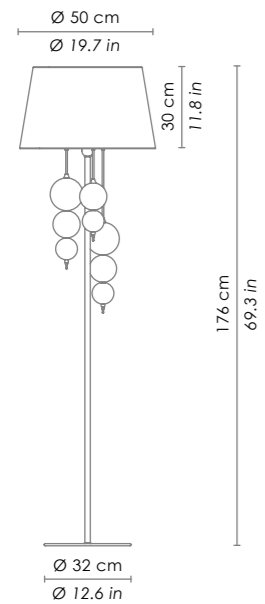

1xE27 70W HS
Parti metalliche cromate / chrome metal parts
3 sfere Ø 8 cm trasparenti + 2 sfere Ø 8 cm colorate / 3 globes Ø 3.1 in transparent + 2 globes Ø 3.1 in colored
CE IP20

LRG02---

Lampada da tavolo grande / large table lamp

1xE27 105W HS
Parti metalliche cromate / chrome metal parts
3 sfere Ø 8 cm colorate + 4 sfere Ø 10 cm trasparenti / 3 globes Ø 3.1 in colored + 4 globes Ø 3.9 in transparent
CE IP20

LAMPADA DA TERRA / FLOOR LAMP