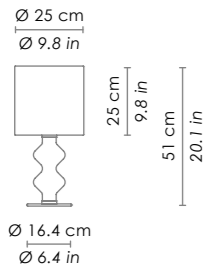

LAMPADA DA TAVOLO / TABLE LAMP

LON01---

Lampada da tavolo piccola / small table lamp

1xE27 70 W HS
CE IP20