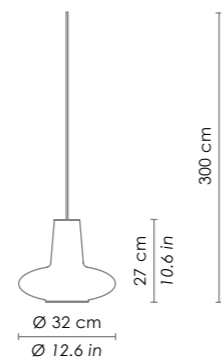

LGL11--
Parti metalliche verniciato grigio /
grey painted metal parts.
1xE27 70W HS
300 cm h totale / 118,1 in total h