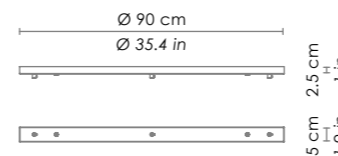

LGR0043 grigio / grey
LGR0053 bianco / white

Rosone per sospensione 3 luci /
canopy for hanging lamp 3 lights