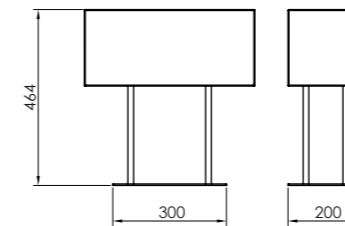

Lucy table lamp

Lucy lampada da tavolo - Lucy table lamp

codice code	materiale e finitura material and finish	diffusore diffuser	fonte luminosa lamping
LCY.T S/F BRN	Metallo verniciato brunito Painted metal burnished finish	Paralume liscio Flat shade	Alog B E14 2x42W 230V

Con variatore d'intensità - with dimmer switch