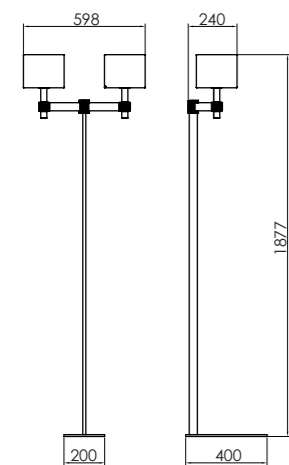

Ginevra classic floor lamp

Ginevra lampada da terra - *Ginevra floor lamp*

codice code	materiale e finitura material and finish	diffusore diffuser	fonte luminosa lamping
GNV.FCL S/F A. BRN	Metallo verniciato brunito Painted metal burnished finish	Paralume liscio Flat shade	Alog B E14 2x42W 230V
GNV.FCL S/F A. BRZ	Metallo verniciato brunito Painted metal burnished finish	Paralume liscio Flat shade	Alog B E14 2x42W 230V

Ginevra Arco

Ginevra Arco lampada da terra - *Ginevra Arco floor lamp*

codice code	materiale e finitura material and finish	diffusore diffuser	fonte luminosa lamping
GNV.ARC S/F A. CHR	Metallo cromato Chrome plated metal	Paralume liscio Flat shade	Alog BT E27 3x42W 230V
GNV.ARC S/F A. BRN	Metallo verniciato brunito Painted metal burnished finish	Paralume liscio Flat shade	Alog BT E27 3x42W 230V

codice code	materiale e finitura material and finish	diffusore diffuser	fonte luminosa lamping
GNV.ARC S/PL A. CHR	Metallo cromato Chrome plated metal	Paralume plisse Pleated shade	Alog BT E27 3x42W 230V
GNV.ARC S/PL A. BRN	Metallo verniciato brunito Painted metal burnished finish	Paralume plisse Pleated shade	Alog BT E27 3x42W 230V

Con variatore d'intensità - with dimmer switch

Silk shade