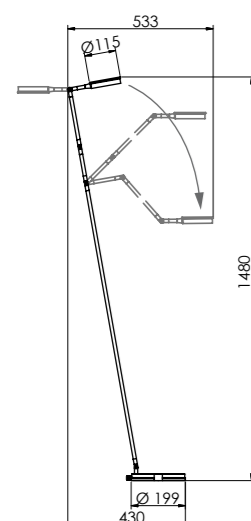

ThinThintall floor lamp

ThinThin lampada da terra h.1480/1100 - *ThinThin tall floor lamp h.1480/1100*