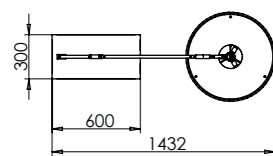

Ginevra Arco XL

Ginevra Arco Big lampada da terra - *Ginevra Arco Big floor lamp*

codice code	materiale e finitura material and finish	diffusore diffuser	fonte luminosa lamping
GNV.ARCXL S/F A. CHR	Metallo cromato Chrome plated metal	Paralume liscio Flat shade	Alog BT E27 3x72W 230V
GNV.ARCXL S/F A. BRN	Metallo verniciato brunito Painted metal burnished finish	Paralume liscio Flat shade	Alog BT E27 3x72W 230V

codice code	materiale e finitura material and finish	diffusore diffuser	fonte luminosa lamping
GNV.ARCXL S/PL A. CHR	Metallo cromato Chrome plated metal	Paralume plisse Pleated shade	Alog BT E27 3x72W 230V
GNV.ARCXL S/PL A. BRN	Metallo verniciato brunito Painted metal burnished finish	Paralume plisse Pleated shade	Alog BT E27 3x72W 230V

Con variatore d'intensità - with dimmer switch

Silk shade