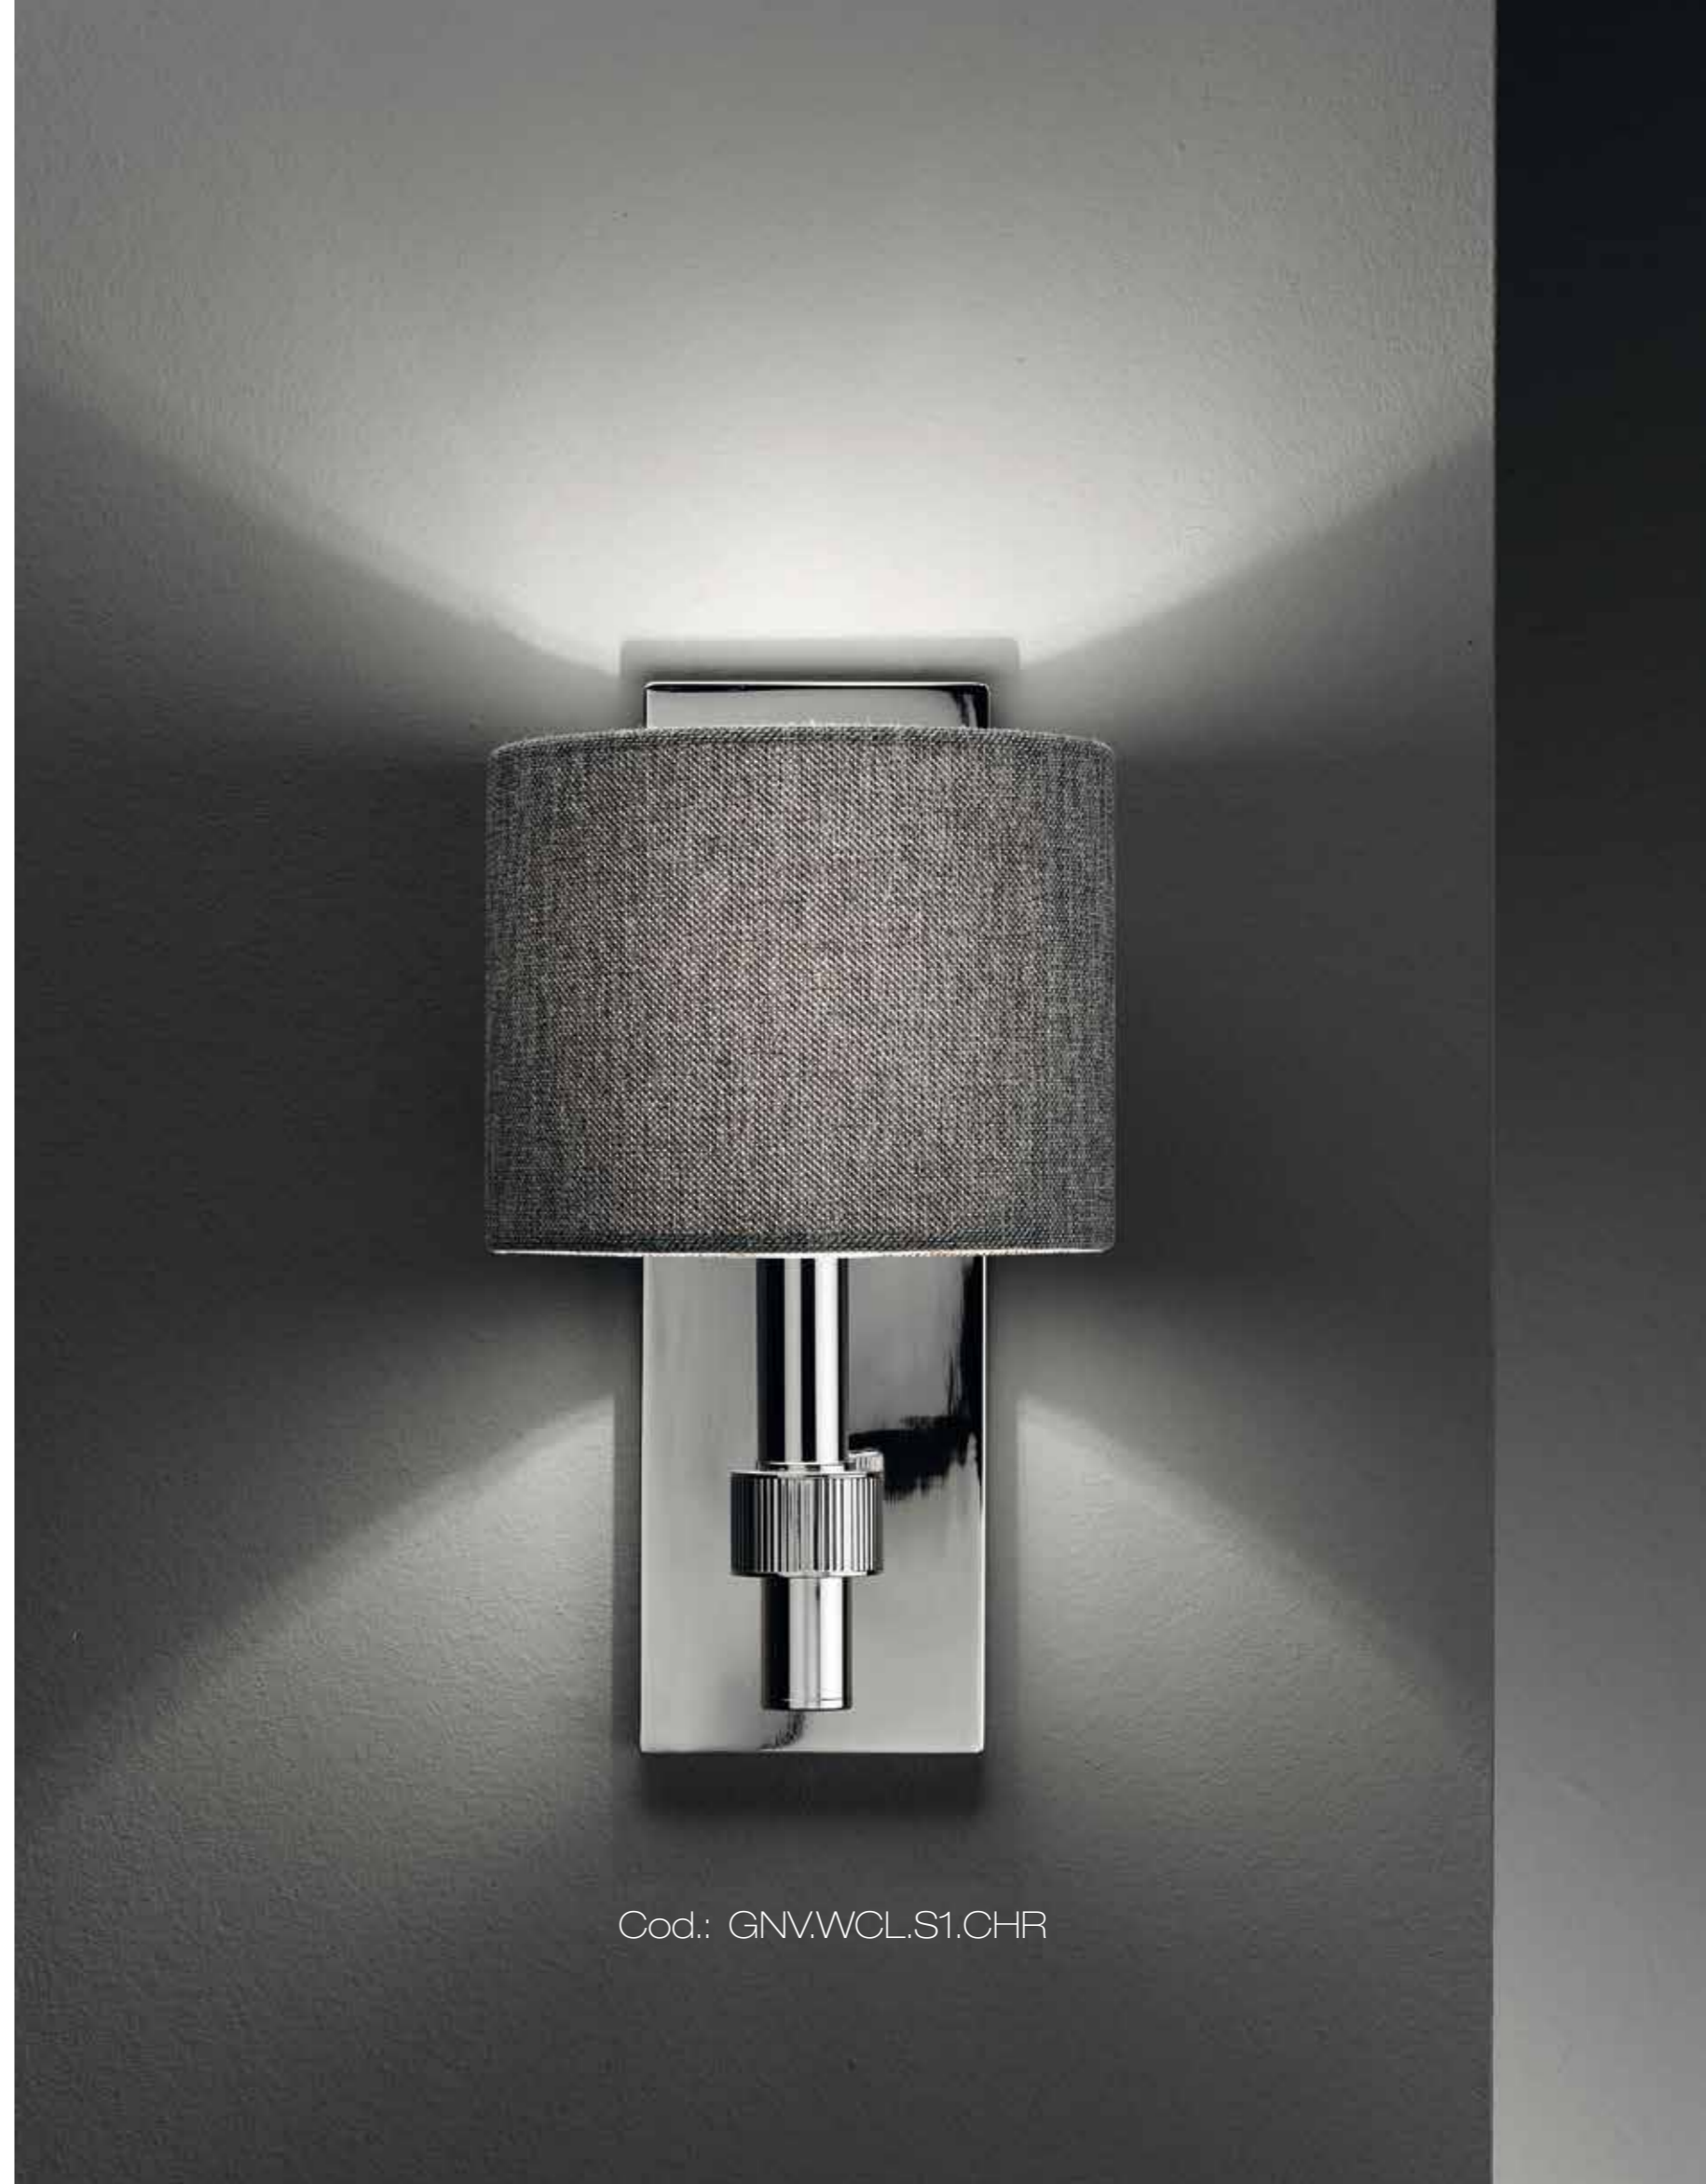

Cod.: GNV.WCL.S1.CHR