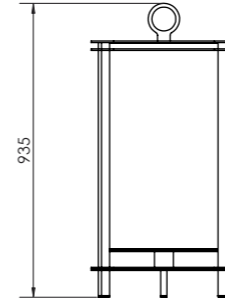

Miss Anita floor lamp L

Miss Anita lampada da terra per interno ed esterno IP44 - Miss Anita indoor and outdoor table floor IP44

codice code	materiale e finitura material and finish	diffusore diffuser	fonte luminosa lamping
AN-L-FLUO S/S	INOX AISI 316 L lucido AISI 316 L polished	Metacrilato D. 350 Metacrylate D. 350	FLUO T5 G5 3x8W 230V
AN-L-FLUO BRN	Alluminio verniciato effetto brunito Painted aluminium burnished finish	Metacrilato D. 350 Metacrylate D. 350	FLUO T5 G5 3x8W 230V
AN-L-FLUO WHT	Alluminio verniciato bianco Aluminium white painted finish	Metacrilato D. 350 Metacrylate D. 350	FLUO T5 G5 3x8W 230V
AN-L-LED S/S	INOX AISI 316 L lucido AISI 316 L polished	Metacrilato D. 350 Metacrylate D. 350	LED 26W 100/240V 3000°K
AN-L-LED BRN	Alluminio verniciato effetto brunito Painted aluminium burnished finish	Metacrilato D. 350 Metacrylate D. 350	LED 26W 100/240V 3000°K
AN-L-LED WHT	Alluminio verniciato bianco Aluminium white painted finish	Metacrilato D. 350 Metacrylate D. 350	LED 26W 100/240V 3000°K