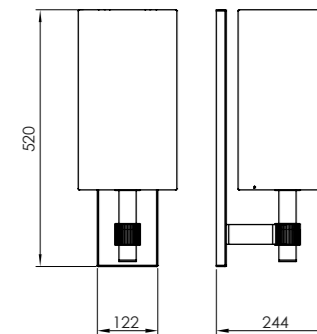

Ginevra classic S2 wall lamp

Ginevra applique da parete - *Ginevra wall lamp*

codice	code	materiale e finitura	material and finish	diffusore	diffuser	fonte luminosa	lamping
GNV.WCLS2	S/F	A. CHR	Metallo cromato <i>Chrome plated metal</i>	Paralume liscio	<i>Flat shade</i>	Alog B60	E14 1x42W 230V
GNV.WCLS2	S/F	A. BRN	Metallo verniciato brunito <i>Painted metal burnished finish</i>	Paralume liscio	<i>Flat shade</i>	Alog B60	E14 1x42W 230V
GNV.WCLS2	S/F	A. BRN	Metallo finitura bronzo <i>bronze metal</i>	Paralume liscio	<i>Flat shade</i>	Alog B60	E14 1x42W 230V