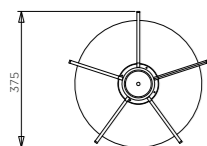

Macrokeira 350

Up lampada da tavolo per interno - *Up indoor table lamp*

codice code	materiale e finitura material and finish	diffusore diffuser	fonte luminosa lamping
MKR T 35 GRY	Metallo verniciato grigio <i>Painted metal gray</i>	Vetro di Murano <i>Murano glass</i>	led 4,8W 100/240V 3000°K
MKR T 35 GLD	Metallo verniciato oro <i>Painted metal gold</i>	Vetro di Murano <i>Murano glass</i>	led 4,8W 100/240V 3000°K

Con variatore d'intensità per uso interno - *with dimmer switch for indoor use*