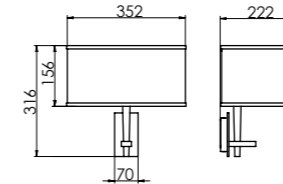

Ginevra

Ginevra mezza applique da parete - *Ginevra half wall lamp*

codice	code	materiale e finitura	material and finish	diffusore	diffuser	fonte luminosa	lamping
GNV.H/W	S/PL	A. CHR	Metallo cromato <i>Chrome plated metal</i>	Paralume liscio	<i>Flat shade</i>	Alog B	E14 2x30W 230V
GNV.H/W	S/PL	A. BRN	Metallo verniciato brunito <i>Painted metal burnished finish</i>	Paralume liscio	<i>Flat shade</i>	Alog B	E14 2x30W 230V

Silk shade

Silk shade