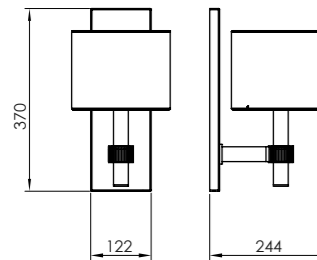

Ginevra classic S1 wall lamp

Ginevra applique da parete - *Ginevra wall lamp*

codice	code	materiale e finitura	material and finish	diffusore	diffuser	fonte luminosa	lamping
GNV.WCLS1	S/F	A. CHR	Metallo cromato <i>Chrome plated metal</i>	Paralume liscio	<i>Flat shade</i>	Alog B	E14 1x42W 230V
GNV.WCLS1	S/F	A. BRN	Metallo verniciato brunito <i>Painted metal burnished finish</i>	Paralume liscio	<i>Flat shade</i>	Alog B	E14 1x42W 230V
GNV.WCLS1	S/F	A. BRZ	Metallo finitura bronzo <i>bronze metal</i>	Paralume liscio	<i>Flat shade</i>	Alog B	E14 1x42W 230V