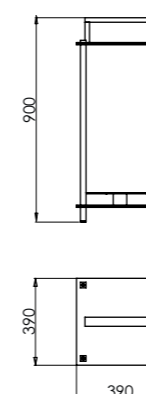

Phœbe L

Phœbe L lampada da tavolo per interno ed esterno IP44 - *Phœbe L indoor and outdoor table lamp IP44*

codice code	materiale e finitura material and finish	diffusore diffuser	fonte luminosa lamping
PHB.L FLUO S/S	INOX AISI 316 L lucido AISI 316 L polished	Metacrilato D. 350 Metacrylate D. 350	FLUO T5 G5 3x8W 230V
PHB.L FLUO F BRN	Alluminio verniciato effetto brunito Painted aluminium burnished finish	Metacrilato D. 350 Metacrylate D. 350	FLUO T5 G5 3x8W 230V
PHB.L FLUO WHT	Alluminio verniciato bianco Aluminium white painted finish	Metacrilato D. 350 Metacrylate D. 350	FLUO T5 G5 3x8W 230V
PHB.L LED S/S	INOX AISI 316 L lucido AISI 316 L polished	Metacrilato D. 350 Metacrylate D. 350	LED 26W 100/240V
PHB.L LED BRN	Alluminio verniciato effetto brunito Painted aluminium burnished finish	Metacrilato D. 350 Metacrylate D. 350	LED 26W 100/240V
PHB.L LED WHT	Alluminio verniciato bianco Aluminium white painted finish	Metacrilato D. 350 Metacrylate D. 350	LED 26W 100/240V