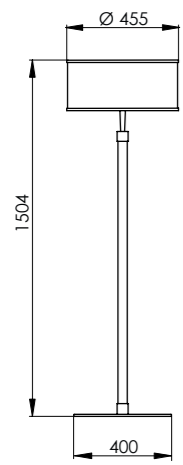

Ginevra floor

Ginevra lampada da terra - *Ginevra floor lamp*

codice code	materiale e finitura material and finish	diffusore diffuser	fonte luminosa lamping
GNV.F S/F A. CHR	Metallo cromato Chrome plated metal	Paralume liscio Flat shade	Alog B E14 2x42W 230V
GNV.F S/F A. BRN	Metallo verniciato brunito Painted metal burnished finish	Paralume liscio Flat shade	Alog B E14 2x42W 230V

codice code	materiale e finitura material and finish	diffusore diffuser	fonte luminosa lamping
GNV.F S/PL A. CHR	Metallo cromato Chrome plated metal	Paralume plisse Pleated shade	Alog B E14 2x42W 230V
GNV.F S/PL A. BRN	Metallo verniciato brunito Painted metal burnished finish	Paralume plisse Pleated shade	Alog B E14 2x42W 230V

Con variatore d'intensità - with dimmer switch

Silk shade