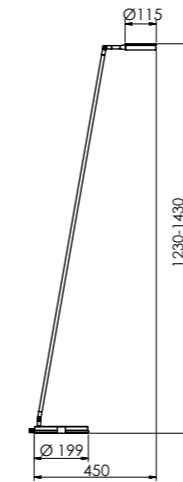

ThinThin floor lamp

ThinThin lampada da terra h.1200- h.1400 - ThinThin floor lamp h.1200- h.1400

codice code	materiale e finitura material and finish	fonte luminosa lamping
TTH T F120 BRZ BLK CHP GRY	Alluminio anodizzato bronzo Bronze anodized aluminium Alluminio anodizzato nero Black anodized aluminium Alluminio anodizzato champagne Champagne anodized aluminium Alluminio anodizzato grigio Gray anodized aluminium	LED 9W 100/240V 3000°K
TTH T F140 BRZ BLK CHP GRY	Alluminio anodizzato bronzo Bronze anodized aluminium Alluminio anodizzato nero Black anodized aluminium Alluminio anodizzato champagne Champagne anodized aluminium Alluminio anodizzato grigio Gray anodized aluminium	LED 9W 100/240V 3000°K

Dimmable Touch System

ThinThin wall lamp

ThinThin lampada da muro - ThinThin wall lamp

codice code	materiale e finitura material and finish	fonte luminosa lamping
TTH W BRZ BLK CHP GRY	Alluminio anodizzato bronzo Bronze anodized aluminium Alluminio anodizzato nero Black anodized aluminium Alluminio anodizzato champagne Champagne anodized aluminium Alluminio anodizzato grigio Gray anodized aluminium	LED 9W 100/240V 3000°K

Dimmable Touch System