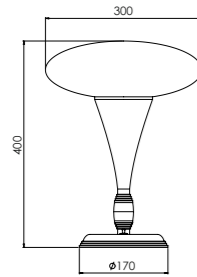

Agaricus

Agaricus lampada da tavolo per interno - Agaricus indoor table lamp

codice code	materiale e finitura material and finish	diffusore diffuser	fonte luminosa lamping
AGA T CHR/BLK	Metallo laccato nero e cromato Laquered black metal and chrome	Vetro di Murano Murano glass	led 9W 100/240V 3000°K
AGA T CHR/RED	Metallo laccato rosso e cromato Laquered red metal and chrome	Vetro di Murano Murano glass	led 9W 100/240V 3000°K

Con variatore d'intensità per uso interno - with dimmer switch for indoor use