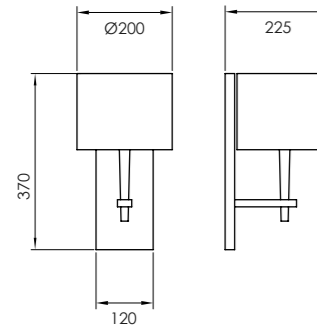

Ginevra wall lamp

Ginevra applique da parete - *Ginevra wall lamp*

codice	code	materiale e finitura	material and finish	diffusore	diffuser	fonte luminosa	lamping
GNV.W	S/F	A. CHR	Metallo cromato <i>Chrome plated metal</i>	Paralume liscio	<i>Flat shade</i>	Alog B	E14 1x42W 230V
GNV.W	S/F	A. BRN	Metallo verniciato brunito <i>Painted metal burnished finish</i>	Paralume liscio	<i>Flat shade</i>	Alog B	E14 1x42W 230V