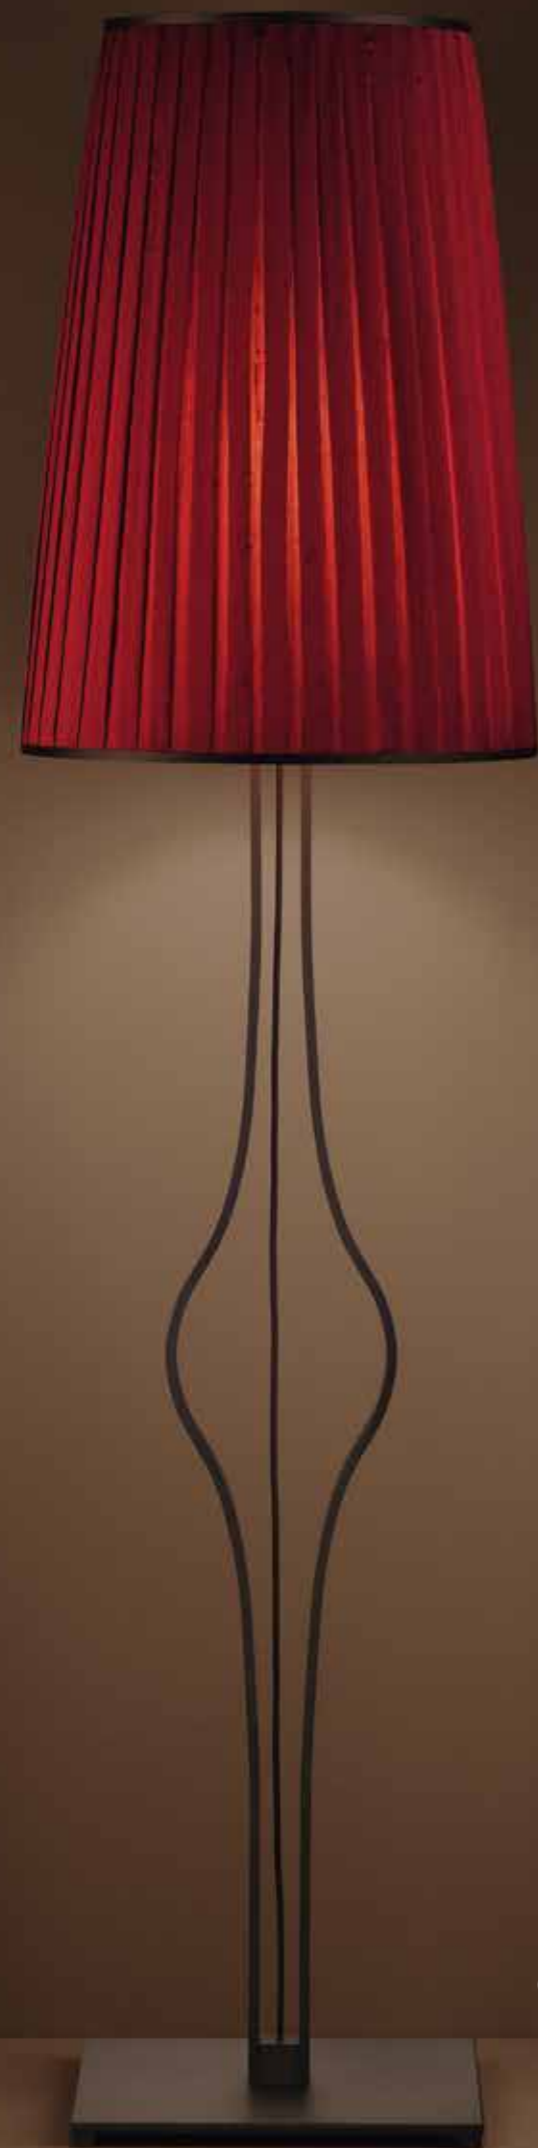

Cod.: DIV.F S/PL.BRN