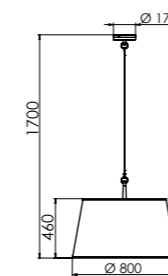

Silk shade

Divina 650 wall lamp

Divina applique parete h.650 - Divina wall lamp h.650

codice code	materiale e finitura material and finish	diffusore diffuser	fonte luminosa lamping
DIV.W65 S/F A. CHR	Metallo cromato Chrome plated metal	Paralume liscio Flat shade	Halog. eco A E27 42W 230V
DIV.W65 S/F A. BRN	Metallo verniciato brunito Painted metal burnished finish	Paralume liscio Flat shade	Halog. eco A E27 42W 230V
codice code	materiale e finitura material and finish	diffusore diffuser	fonte luminosa lamping
DIV.W65 S/PL A. CHR	Metallo cromato Chrome plated metal	Paralume plisse Pleated shade	Halog. eco A E27 42W 230V
DIV.W65 S/PL A. BRN	Metallo verniciato brunito Painted metal burnished finish	Paralume plisse Pleated shade	Halog. eco A E27 42W 230V

Silk shade

Ophelie

Ophelie lampada da tavolo - Ophelie table lamp

codice code	materiale e finitura material and finish	fonte luminosa lamping
OPH.T WHT	Vetro di murano laccato bianco Murano glass white laquered	G95 E27 LED 8W 230V 3000°K
OPH.T BLK	Vetro di murano laccato nero Murano glass black laquered	G95 E27 LED 8W 230V 3000°K

Lampadina inclusa - bulb included

Con variatore d'intensità - with dimmer switch