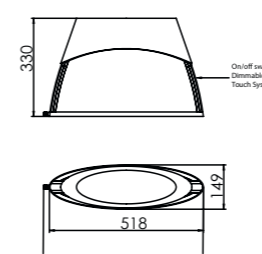

Dolcevita

Dolcevita lampada da tavolo - Dolcevita table lamp

codice code	materiale e finitura material and finish	Swarovsky	fonte luminosa lamping
AF-DCV-T	HI-MACS® Alpine White/Chrome Dove Colour/Chrome Bordeaux Violet RAL4004/Chrome		6LED 3500K 125lm 6W Control Gear 90/240V 50/60Hz
AF-DCV-T-SW	HI-MACS® Alpine White/Chrome Dove Colour/Chrome Bordeaux Violet RAL4004/Chrome	●	49LED 3500K 910lm 21W Control Gear 90/240V 50/60Hz Dimmable Touch System