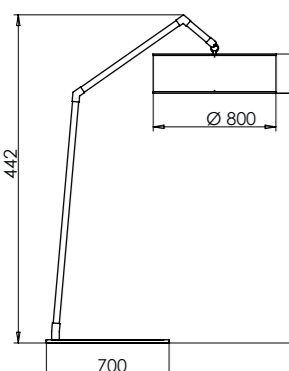

Ginevra Arco XL

Ginevra Arco Big lampada da terra - *Ginevra Arco Big floor lamp*

codice code	materiale e finitura material and finish	diffusore diffuser	fonte luminosa lamping
GNV.ARCXL S/F A. CHR	Metallo cromato Chrome plated metal	Paralume liscio Flat shade	Alog BT E27 3x72W 230V
GNV.ARCXL S/F A. BRN	Metallo verniciato brunito Painted metal burnished finish	Paralume liscio Flat shade	Alog BT E27 3x72W 230V

codice code	materiale e finitura material and finish	diffusore diffuser	fonte luminosa lamping
GNV.ARCXL S/PL A. CHR	Metallo cromato Chrome plated metal	Paralume plisse Pleated shade	Alog BT E27 3x72W 230V
GNV.ARCXL S/PL A. BRN	Metallo verniciato brunito Painted metal burnished finish	Paralume plisse Pleated shade	Alog BT E27 3x72W 230V

Con variatore d'intensità - with dimmer switch

Silk shade