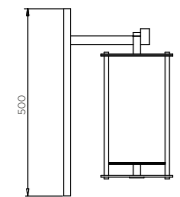

Phœbe wall lamp

Phœbe lampada da parete per interno ed esterno IP44 - Phœbe indoor and outdoor wall lamp IP44

codice code	materiale e finitura material and finish	diffusore diffuser	fonte luminosa lamping
PHB.W2 S/S	INOX AISI 316 L lucido AISI 316 L polished	vetro Murano bianco white Murano glass	Alog A60 E27 42W 230V
PHB.W2 BRN	INOX AISI 304 verniciato effetto brunito AISI 304 painted metal burnished finish	vetro Murano bianco white Murano glass	Alog A60 E27 42W 230V
PHB.W2 WHT	INOX AISI 304 verniciato bianco AISI 304 white painted	vetro Murano bianco white Murano glass	Alog A60 E27 42W 230V