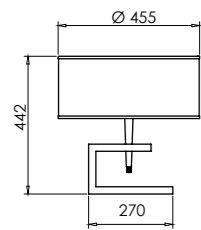

Ginevra table lamp

Ginevra lampada da tavolo - *Ginevra table lamp*

codice	code	materiale e finitura	material and finish	diffusore	diffuser	fonte luminosa	lamping
GNV.T	S/F	CHR/WH	metallo cromato/legno laccato bianco <i>chrome plated metal/white laquered wood</i>	Paralume liscio	<i>Flat shade</i>	Alog B	E14 2x42W 230V
GNV.T	S/F	A. CHR/CZ	metallo cromato/legno finitura zebrano chiaro <i>chrome plated metal/clear zebano</i>	Paralume liscio	<i>Flat shade</i>	Alog B	E14 2x42W 230V
GNV.T	S/F	A. CHR/WN	metallo cromato/legno finitura noce americana <i>chrome plated metal/walnut</i>	Paralume liscio	<i>Flat shade</i>	Alog B	E14 2x42W 230V