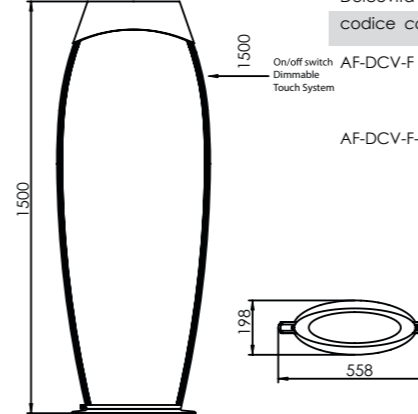

Dolcevita

Dolcevita lampada da terra - Dolcevita floor lamp

codice code	materiale e finitura material and finish	Swarovsky	fonte luminosa lamping
AF-DCV-F	HI-MACS® Alpine White/Chrome Dove Colour/Chrome Bordeaux Violet RAL4004/Chrome		12LED 3500K 250lm 12W Control Gear 90/240V 50/60Hz
AF-DCV-F-SW	HI-MACS® Alpine White/Chrome Dove Colour/Chrome Bordeaux Violet RAL4004/Chrome	●	49LED 3500K 910lm 21W Control Gear 90/240V 50/60Hz Dimmable Touch System

Dolcevita 440

Dolcevita sospensione 1.440 - Dolcevita pendant lamp 1.440

codice code	materiale e finitura material and finish	Swarovsky	Shoeler crystal	fonte luminosa lamping
AF-DCV-C-440-SW-RC	HI-MACS® Alpine White/Chrome Dove Colour/Chrome Bordeaux Violet RAL4004/Chrome	●		49LED 3500K 910lm 21W Control Gear 90/240V 50/60Hz

Con variatore d'intensità a controllo remoto - Dimmable with remote control