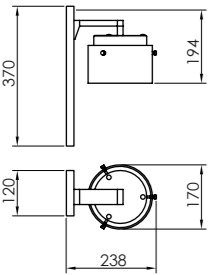

Doge down wall lamp

Doge lampada da parete - Doge wall lamp

codice code	materiale e finitura material and finish	diffusore diffuser	fonte luminosa lamping
DGE.W DW V1 CHR BRN BRZ	Metallo cromato Chrome plated metal Metallo verniciato brunito Painted metal burnished Metallo finitura bronzo Bronze finish	vetro Murano bianco white Murano glass h. 100	LED 9W 100/240V 3000°K
DGE.W DW V2 CHR BRN BRZ	Metallo cromato Chrome plated metal Metallo verniciato brunito Painted metal burnished Metallo finitura bronzo Bronze finish	vetro Murano bianco white Murano glass h. 200	LED 9W 100/240V 3000°K