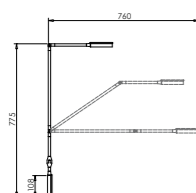

ThinThintall wall lamp

ThinThin lampada da muro - *ThinThin tall wall lamp*

codice code		fonte luminosa lamping
TTT W	BRZ BLK CHP GRY	LED 9W 100/240V 3000°K

Alluminio anodizzato bronzo *Bronze anodized aluminium*
Alluminio anodizzato nero *Black anodized aluminium*
Alluminio anodizzato champagne *Champagne anodized aluminium*
Alluminio anodizzato grigio *Gray anodized aluminium*

Dimmable Touch System

Phœbe

Phœbe lampada da tavolo per interno ed esterno IP44 - *Phœbe indoor and outdoor table lamp IP44*

codice code	materiale e finitura material and finish	diffusore diffuser	fonte luminosa lamping
PHB.T S/S	INOX AISI 316 L lucido AISI 316 L polished	vetro Murano bianco white Murano glass	Halog. eco A60 E27 46W 230V
PHB.T BRN	INOX AISI 304 verniciato effetto brunito AISI 304 painted metal burnished finish	vetro Murano bianco white Murano glass	Halog. eco A60 E27 46W 230V
PHB.T WHT	INOX AISI 304 verniciato bianco AISI 304 white painted	vetro Murano bianco white Murano glass	Halog. eco A60 E27 46W 230V

Con variatore d'intensità per uso interno - *with dimmer switch for indoor use*