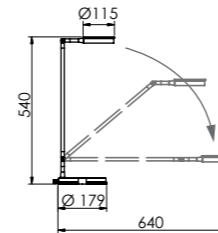

Doge pendant lamp

Doge sospensione - Doge single pendant lamp

codice code	materiale e finitura material and finish	diffusore diffuser	fonte luminosa lamping
DGE.P V1 CHR BRN BRZ	Metallo cromato Chrome plated metal Metallo verniciato brunito Painted metal burnished Metallo finitura bronzo Bronze finish	vetro Murano bianco white Murano glass h. 100	LED 9W 100/240V 3000°K
DGE.P V2 CHR BRN BRZ	Metallo cromato Chrome plated metal Metallo verniciato brunito Painted metal burnished Metallo finitura bronzo Bronze finish	vetro Murano bianco white Murano glass h. 200	LED 9W 100/240V 3000°K
DGE.P V3 CHR BRN BRZ	Metallo cromato Chrome plated metal Metallo verniciato brunito Painted metal burnished Metallo finitura bronzo Bronze finish	vetro Murano bianco white Murano glass h. 300	LED 9W 100/240V 3000°K

ThinThin table lamp

ThinThin lampada da tavolo - ThinThin table lamp

codice code	materiale e finitura material and finish	fonte luminosa lamping
TTH T BRZ BLK CHP GRY	Alluminio anodizzato bronzo Bronze anodized aluminium Alluminio anodizzato nero Black anodized aluminium Alluminio anodizzato champagne Champagne anodized aluminium Alluminio anodizzato grigio Gray anodized aluminium	LED 9W 100/240V 3000°K

Dimmable Touch System