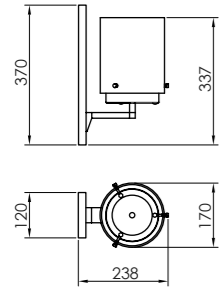

Doge down wall lamp

Doge lampada da parete - Doge wall lamp

codice code	materiale e finitura material and finish	diffusore diffuser	fonte luminosa lamping
DGE.W DW V1 CHR BRN BRZ	Metallo cromato Chrome plated metal Metallo verniciato brunito Painted metal burnished Metallo finitura bronzo Bronze finish	vetro Murano bianco white Murano glass h. 100	LED 9W 100/240V 3000°K
DGE.W DW V2 CHR BRN BRZ	Metallo cromato Chrome plated metal Metallo verniciato brunito Painted metal burnished Metallo finitura bronzo Bronze finish	vetro Murano bianco white Murano glass h. 200	LED 9W 100/240V 3000°K