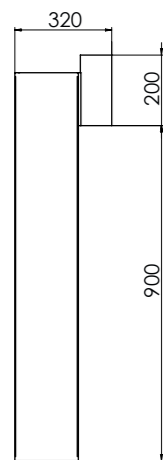

Memo floor lamp

Memo lampada da terra per esterno IP67 - Memo outdoor floor lamp IP67

codice code	materiale e finitura material and finish	fonte luminosa lamping
MMO FSS	INOX AISI 316 L AISI 316 L stainless steel	GU 10 LED 8W 23V