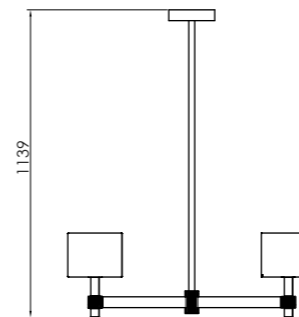

Ginevra classic pendant four arms

Ginevra sospensione - *Ginevra ceiling lamp*

codice code	materiale e finitura material and finish	diffusore diffuser	fonte luminosa lamping
GNV.P.CL4 S/F A. CHR	Metallo cromato Chrome plated metal	Paralume liscio Flat shade	Alog B E14 4x42W 230V
GNV.P.CL4 S/F A. BRN	Metallo verniciato brunito Painted metal burnished	Paralume liscio Flat shade	Alog B E14 4x42W 230V
GNV.P.CL4 S/F A. BRZ	Metallo finitura bronzo bronze metal	Paralume liscio Flat shade	Alog B E14 4x42W 230V