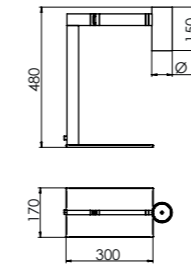

Talitha table lamp

Talitha lampada da tavolo - Talitha table lamp

codice code	materiale e finitura material and finish	fonte luminosa lamping
TLH.T CHR	Metallo cromato Chrome plated metal	LED GU 10 1x5,3W 230V
TLH.T BRN	Metallo verniciato brunito Painted metal burnished finish	LED GU 10 1x5,3W 230V
TLH.T BLK	Metallo verniciato nero opaco Painted metal black finish	LED GU 10 1x5,3W 230V
TLH.T BRZ	Metallo finitura bronzo Bronze finish	LED GU 10 1x5,3W 230V

Con variatore d'intensità - with dimmer switch