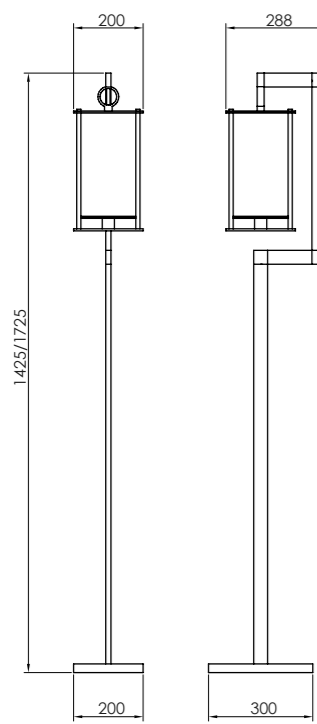

Phœbe Floor

Phœbe lampada da terra per interno ed esterno IP44 - Phœbe indoor and outdoor floor lamp IP44

codice code	materiale e finitura material and finish	diffusore diffuser	fonte luminosa lamping
PHB.F 1400 BRN	INOX AISI 304 verniciato effetto brunito AISI 304 painted metal burnished finish	vetro Murano bianco white Murano glass	Alog A60 E27 42W 230V
PHB.F 1700 BRN	INOX AISI 304 verniciato effetto brunito AISI 304 painted metal burnished finish	vetro Murano bianco white Murano glass	Alog A60 E27 42W 230V

Miss Anita table lamp

Miss Anita lampada da tavolo per interno ed esterno IP44 - Miss Anita indoor and outdoor table lamp IP44

codice code	materiale e finitura material and finish	diffusore diffuser	fonte luminosa lamping
AN-T S/S	INOX AISI 316 L lucido AISI 316 L polished	vetro Murano bianco white Murano glass	Halog. eco A60 E27 46W 230V
AN-T BRN	Alluminio verniciato effetto brunito Painted aluminium burnished finish	vetro Murano bianco white Murano glass	Halog. eco A60 E27 46W 230V
AN-T WHT	Alluminio verniciato bianco Aluminium white painted finish	vetro Murano bianco white Murano glass	Halog. eco A60 E27 46W 230V

Miss Anita floor lamp L

Miss Anita lampada da terra per interno ed esterno IP44 - Miss Anita indoor and outdoor table floor IP44

codice code	materiale e finitura material and finish	diffusore diffuser	fonte luminosa lamping
AN-L-FLUO S/S	INOX AISI 316 L lucido AISI 316 L polished	Metacrilato D. 350 Metacrylate D. 350	FLUO T5 G5 3x8W 230V
AN-L-FLUO BRN	Alluminio verniciato effetto brunito Painted aluminium burnished finish	Metacrilato D. 350 Metacrylate D. 350	FLUO T5 G5 3x8W 230V
AN-L-FLUO WHT	Alluminio verniciato bianco Aluminium white painted finish	Metacrilato D. 350 Metacrylate D. 350	FLUO T5 G5 3x8W 230V
AN-L-LED S/S	INOX AISI 316 L lucido AISI 316 L polished	Metacrilato D. 350 Metacrylate D. 350	LED 26W 100/240V 3000°K
AN-L-LED BRN	Alluminio verniciato effetto brunito Painted aluminium burnished finish	Metacrilato D. 350 Metacrylate D. 350	LED 26W 100/240V 3000°K
AN-L-LED WHT	Alluminio verniciato bianco Aluminium white painted finish	Metacrilato D. 350 Metacrylate D. 350	LED 26W 100/240V 3000°K

Phœbe wall lamp

Phœbe lampada da parete per interno ed esterno IP44 - Phœbe indoor and outdoor wall lamp IP44

codice code	materiale e finitura material and finish	diffusore diffuser	fonte luminosa lamping
PHB.W S/S	INOX AISI 316 L lucido AISI 316 L polished	vetro Murano bianco white Murano glass	Alog A60 E27 42W 230V
PHB.W BRN	INOX AISI 304 verniciato effetto brunito AISI 304 painted metal burnished finish	vetro Murano bianco white Murano glass	Alog A60 E27 42W 230V
PHB.W WHT	INOX AISI 304 verniciato bianco AISI 304 white painted	vetro Murano bianco white Murano glass	Alog A60 E27 42W 230V

Phœbe wall lamp

Phœbe lampada da parete per interno ed esterno IP44 - Phœbe indoor and outdoor wall lamp IP44