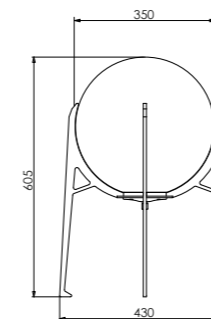

Lem 350

Up lampada da tavolo per interno - *Up indoor table lamp*

codice code	materiale e finitura material and finish	diffusore diffuser	fonte luminosa lamping
LEM T 35 GRY	Metallo verniciato grigio <i>Painted metal gray</i>	Vetro di Murano <i>Murano glass</i>	led 4,8W 100/240V 3000°K
LEM T 35 GLD	Metallo verniciato oro <i>Painted metal gold</i>	Vetro di Murano <i>Murano glass</i>	led 4,8W 100/240V 3000°K

Con variatore d'intensità per uso interno - *with dimmer switch for indoor use*