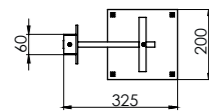

Phœbe wall lamp

Phœbe lampada da parete per interno ed esterno IP44 - Phœbe indoor and outdoor wall lamp IP44

codice code	materiale e finitura material and finish	diffusore diffuser	fonte luminosa lamping
PHB.W S/S	INOX AISI 316 L lucido AISI 316 L polished	vetro Murano bianco white Murano glass	Alog A60 E27 42W 230V
PHB.W BRN	INOX AISI 304 verniciato effetto brunito AISI 304 painted metal burnished finish	vetro Murano bianco white Murano glass	Alog A60 E27 42W 230V
PHB.W WHT	INOX AISI 304 verniciato bianco AISI 304 white painted	vetro Murano bianco white Murano glass	Alog A60 E27 42W 230V