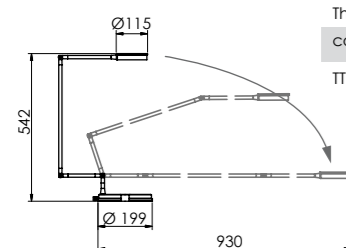

ThinThintall table lamp

ThinThin lampada da tavolo - *ThinThin tall table lamp*