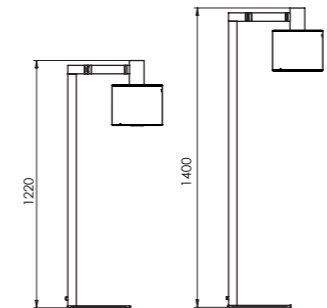

Agaricus

Agaricus lampada da tavolo per interno - Agaricus indoor table lamp

codice code	materiale e finitura material and finish	diffusore diffuser	fonte luminosa lamping
AGA T CHR/BLK	Metallo laccato nero e cromato Laquered black metal and chrome	Vetro di Murano Murano glass	led 9W 100/240V 3000°K
AGA T CHR/RED	Metallo laccato rosso e cromato Laquered red metal and chrome	Vetro di Murano Murano glass	led 9W 100/240V 3000°K

Con variatore d'intensità per uso interno - with dimmer switch for indoor use

Talitha table lamp

Talitha lampada da tavolo - Talitha table lamp

codice code	materiale e finitura material and finish	fonte luminosa lamping
TLH.T CHR	Metallo cromato Chrome plated metal	LED GU 10 1x5,3W 230V
TLH.T BRN	Metallo verniciato brunito Painted metal burnished finish	LED GU 10 1x5,3W 230V
TLH.T BLK	Metallo verniciato nero opaco Painted metal black finish	LED GU 10 1x5,3W 230V
TLH.T BRZ	Metallo finitura bronzo Bronze finish	LED GU 10 1x5,3W 230V

Con variatore d'intensità - with dimmer switch

Sir Bisso table lamp

Sir Bisso lampada da tavolo per interno - Sir Bisso indoor table lamp

codice code	materiale e finitura material and finish	diffusore diffuser	fonte luminosa lamping
SBS T BLK1	Metallo verniciato nero opaco Painted mat black metal	Metallo verniciato nero opaco Painted mat black metal	led 5W GU10 100/240V 3000°K

Sir Bisso floor lamp

Sir Bisso lampada da terra per interno - Sir Bisso indoor floor lamp

codice code	materiale e finitura material and finish	diffusore diffuser	fonte luminosa lamping
SBS T BLK2	Metallo verniciato nero opaco Painted mat black metal	Metallo verniciato nero opaco Painted mat black metal	led 5W GU10 100/240V 3000°K

Sir Bisso pendant lamp

Sir Bisso sospensione per interno - Sir Bisso indoor pendant lamp