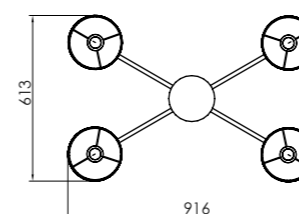

Ginevra classic pendant four arms

Ginevra sospensione - *Ginevra ceiling lamp*

codice code	materiale e finitura material and finish	diffusore diffuser	fonte luminosa lamping
GNV.P.CL4 S/F A. CHR	Metallo cromato Chrome plated metal	Paralume liscio Flat shade	Alog B E14 4x42W 230V
GNV.P.CL4 S/F A. BRN	Metallo verniciato brunito Painted metal burnished	Paralume liscio Flat shade	Alog B E14 4x42W 230V
GNV.P.CL4 S/F A. BRZ	Metallo finitura bronzo bronze metal	Paralume liscio Flat shade	Alog B E14 4x42W 230V