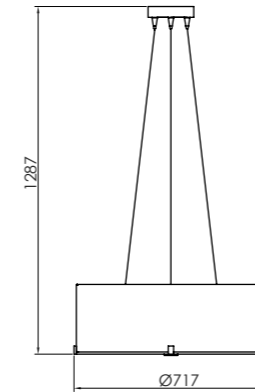

Ginevra pendant CR

Ginevra sospensione D 700 - *Ginevra ceiling lamp D 700*

codice code	materiale e finitura material and finish	diffusore diffuser	fonte luminosa lamping
GNV.PCR S/F A. BRN	Metallo verniciato brunito Painted metal burnished	Paralume liscio Flat shade	Alog BT E27 3x72W 230V
GNV.PCR S/F A. BRZ	Metallo finitura bronzo bronze metal	Paralume liscio Flat shade	Alog BT E27 3x72W 230V