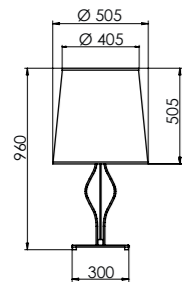

Divina table lamp

Divina lampada da tavolo h.1000 - Divina table lamp h.1000

codice code	materiale e finitura material and finish	diffusore diffuser	fonte luminosa lamping
DIV.T S/F A. CHR	Metallo cromato Chrome plated metal	Paralume liscio Flat shade	Halog. eco A E27 72W 230V
DIV.T S/F A. BRN	Metallo verniciato brunito Painted metal burnished finish	Paralume liscio Flat shade	Halog. eco A E27 72W 230V
codice code	materiale e finitura material and finish	diffusore diffuser	fonte luminosa lamping
DIV.T S/PL A. CHR	Metallo cromato Chrome plated metal	Paralume plisse Pleated shade	Halog. eco A E27 72W 230V
DIV.T S/PL A. BRN	Metallo verniciato brunito Painted metal burnished finish	Paralume plisse Pleated shade	Halog. eco A E27 72W 230V

Silk shade

Con variatore d'intensità - with dimmer switch