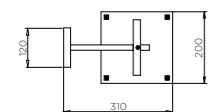

Phœbe wall lamp

Phœbe lampada da parete per interno ed esterno IP44 - Phœbe indoor and outdoor wall lamp IP44

codice code	materiale e finitura material and finish	diffusore diffuser	fonte luminosa lamping
PHB.W2 S/S	INOX AISI 316 L lucido AISI 316 L polished	vetro Murano bianco white Murano glass	Alog A60 E27 42W 230V
PHB.W2 BRN	INOX AISI 304 verniciato effetto brunito AISI 304 painted metal burnished finish	vetro Murano bianco white Murano glass	Alog A60 E27 42W 230V
PHB.W2 WHT	INOX AISI 304 verniciato bianco AISI 304 white painted	vetro Murano bianco white Murano glass	Alog A60 E27 42W 230V