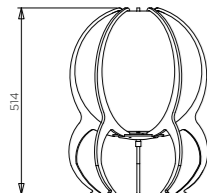

Macrokeira 350

Up lampada da tavolo per interno - *Up indoor table lamp*

codice code	materiale e finitura material and finish	diffusore diffuser	fonte luminosa lamping
MKR T 35 GRY	Metallo verniciato grigio <i>Painted metal gray</i>	Vetro di Murano <i>Murano glass</i>	led 4,8W 100/240V 3000°K
MKR T 35 GLD	Metallo verniciato oro <i>Painted metal gold</i>	Vetro di Murano <i>Murano glass</i>	led 4,8W 100/240V 3000°K

Con variatore d'intensità per uso interno - *with dimmer switch for indoor use*