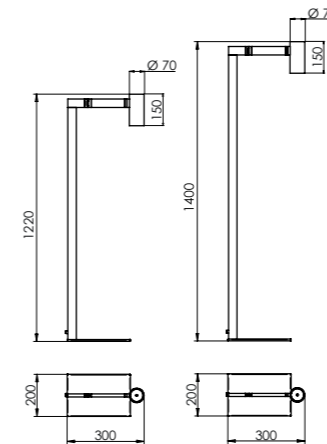

Talitha floor lamp

Talitha lampada da terra h.1200 - h.1400 - Talitha floor lamp h.1200 - h.1400

codice code	materiale e finitura material and finish	fonte luminosa lamping
TLH.F 120 CHR TLH.F 140 CHR	Metallo cromato Chrome plated metal	LED GU 10 1x5,3W 230V
TLH.F 120 BRN TLH.F 140 BRN	Metallo verniciato brunito Painted metal burnished finish	LED GU 10 1x5,3W 230V
TLH.F 120 BLK TLH.F 140 BLK	Metallo verniciato nero opaco Painted metal black finish	LED GU 10 1x5,3W 230V
TLH.F 120 BRZ TLH.F 140 BRZ	Metallo finitura bronzo Bronze finish	LED GU 10 1x5,3W 230V

Con variatore d'intensità - with dimmer switch

Talitha floor lamp/shade

Talitha lampada da terra con paralume h.1200 - h.1400 - Talitha floor lamp with shade h.1200 - h.1400

codice code	materiale e finitura material and finish	fonte luminosa lamping
TLH.FSH 120 CHR TLH.FSH 140 CHR	Metallo cromato Chrome plated metal	Alog B E14 1x42W 230V
TLH.FSH 120 BRN TLH.FSH 140 BRN	Metallo verniciato brunito Painted metal burnished finish	Alog B E14 1x42W 230V
TLH.FSH 120 BLK TLH.FSH 140 BLK	Metallo verniciato nero opaco Painted metal black finish	Alog B E14 1x42W 230V
TLH.FSH 120 BRZ TLH.FSH 140 BRZ	Metallo finitura bronzo Bronze finish	Alog B E14 1x42W 230V

Con variatore d'intensità - with dimmer switch