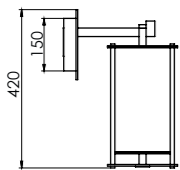

Phœbe Floor

Phœbe lampada da terra per interno ed esterno IP44 - Phœbe indoor and outdoor floor lamp IP44

codice code	materiale e finitura material and finish	diffusore diffuser	fonte luminosa lamping
PHB.F 1400 BRN	INOX AISI 304 verniciato effetto brunito AISI 304 painted metal burnished finish	vetro Murano bianco white Murano glass	Alog A60 E27 42W 230V
PHB.F 1700 BRN	INOX AISI 304 verniciato effetto brunito AISI 304 painted metal burnished finish	vetro Murano bianco white Murano glass	Alog A60 E27 42W 230V

Miss Anita table lamp

Miss Anita lampada da tavolo per interno ed esterno IP44 - Miss Anita indoor and outdoor table lamp IP44

codice code	materiale e finitura material and finish	diffusore diffuser	fonte luminosa lamping
AN-T S/S	INOX AISI 316 L lucido AISI 316 L polished	vetro Murano bianco white Murano glass	Halog. eco A60 E27 46W 230V
AN-T BRN	Alluminio verniciato effetto brunito Painted aluminium burnished finish	vetro Murano bianco white Murano glass	Halog. eco A60 E27 46W 230V
AN-T WHT	Alluminio verniciato bianco Aluminium white painted finish	vetro Murano bianco white Murano glass	Halog. eco A60 E27 46W 230V

Miss Anita floor lamp L

Miss Anita lampada da terra per interno ed esterno IP44 - Miss Anita indoor and outdoor table floor IP44