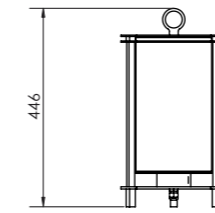

Miss Anita table lamp

Miss Anita lampada da tavolo per interno ed esterno IP44 - Miss Anita indoor and outdoor table lamp IP44

codice code	materiale e finitura material and finish	diffusore diffuser	fonte luminosa lamping
AN-T S/S	INOX AISI 316 L lucido AISI 316 L polished	vetro Murano bianco white Murano glass	Halog. eco A60 E27 46W 230V
AN-T BRN	Alluminio verniciato effetto brunito Painted aluminium burnished finish	vetro Murano bianco white Murano glass	Halog. eco A60 E27 46W 230V
AN-T WHT	Alluminio verniciato bianco Aluminium white painted finish	vetro Murano bianco white Murano glass	Halog. eco A60 E27 46W 230V