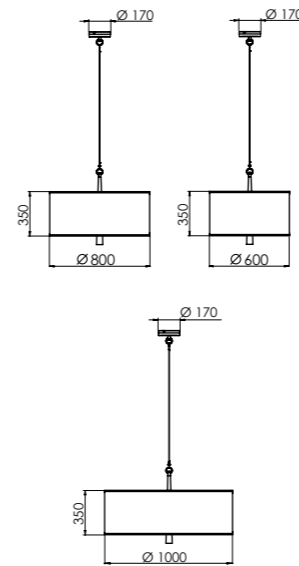

Ginevra floor

Ginevra lampada da terra - *Ginevra floor lamp*

codice code	materiale e finitura material and finish	diffusore diffuser	fonte luminosa lamping
GNV.F S/F A. CHR	Metallo cromato Chrome plated metal	Paralume liscio Flat shade	Alog B E14 2x42W 230V
GNV.F S/F A. BRN	Metallo verniciato brunito Painted metal burnished finish	Paralume liscio Flat shade	Alog B E14 2x42W 230V

codice code	materiale e finitura material and finish	diffusore diffuser	fonte luminosa lamping
GNV.F S/PL A. CHR	Metallo cromato Chrome plated metal	Paralume plisse Pleated shade	Alog B E14 2x42W 230V
GNV.F S/PL A. BRN	Metallo verniciato brunito Painted metal burnished finish	Paralume plisse Pleated shade	Alog B E14 2x42W 230V

Con variatore d'intensità - with dimmer switch

Silk shade

Ginevra classic floor lamp

Ginevra lampada da terra - *Ginevra floor lamp*

codice code	materiale e finitura material and finish	diffusore diffuser	fonte luminosa lamping
GNV.FCL S/F A. BRN	Metallo verniciato brunito Painted metal burnished finish	Paralume liscio Flat shade	Alog B E14 2x42W 230V
GNV.FCL S/F A. BRZ	Metallo verniciato brunito Painted metal burnished finish	Paralume liscio Flat shade	Alog B E14 2x42W 230V

Ginevra Arco

Ginevra Arco lampada da terra - *Ginevra Arco floor lamp*

codice code	materiale e finitura material and finish	diffusore diffuser	fonte luminosa lamping
GNV.ARC S/F A. CHR	Metallo cromato Chrome plated metal	Paralume liscio Flat shade	Alog BT E27 3x42W 230V
GNV.ARC S/F A. BRN	Metallo verniciato brunito Painted metal burnished finish	Paralume liscio Flat shade	Alog BT E27 3x42W 230V