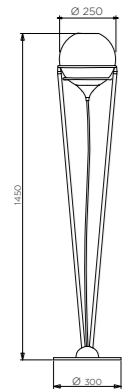

codice code	materiale e finitura material and finish	diffusore diffuser	fonte luminosa lamping
UP F BRN	Metallo verniciato brunito <i>Painted metal burnished finish</i>	Vetro di Murano <i>Murano glass</i>	led 4,8W 100/240V 3000°K
UP F GLD	Metallo verniciato oro <i>Painted metal gold finish</i>	Vetro di Murano <i>Murano glass</i>	led 4,8W 100/240V 3000°K

Con accensione touch per uso interno - *with touch switch on for indoor use*