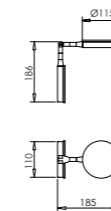

ThinThin wall lamp

ThinThin lampada da muro - ThinThin wall lamp

codice code	materiale e finitura material and finish	fonte luminosa lamping
TTH W BRZ BLK CHP GRY	Alluminio anodizzato bronzo Bronze anodized aluminium Alluminio anodizzato nero Black anodized aluminium Alluminio anodizzato champagne Champagne anodized aluminium Alluminio anodizzato grigio Gray anodized aluminium	LED 9W 100/240V 3000°K

Dimmable Touch System