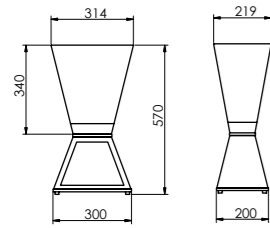

Cleo table lamp

Cleo lampada da tavolo h.570 - Cleo table lamp h.570

codice code	materiale e finitura material and finish	diffusore diffuser	fonte luminosa lamping
CLO T CZ	Legno Zebrano chiaro Clear Zebrano wood	HI-MACS®	LED 9W 100/240V K3000
CLO T WN	Legno finitura noce americana walnut	HI-MACS®	LED 9W 100/240V K3000 Dimmable Touch System