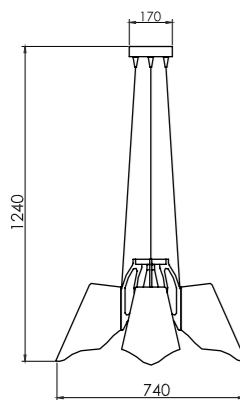

Sir Bisso pendant lamp

Sir Bisso sospensione per interno - Sir Bisso indoor pendant lamp

codice code	materiale e finitura material and finish	diffusore diffuser	fonte luminosa lamping
SBS P BLK2	Metallo verniciato nero opaco Painted mat black metal	Metallo verniciato nero opaco Painted mat black metal	5 x led 5W GU10 100/240V 3000°K