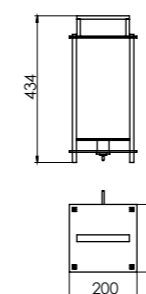

ThinThintall table lamp

ThinThin lampada da tavolo - *ThinThin tall table lamp*

codice code		fonte luminosa lamping
TTT T	BRZ BLK CHP GRY	LED 9W 100/240V 3000°K

Alluminio anodizzato bronzo *Bronze anodized aluminium*
Alluminio anodizzato nero *Black anodized aluminium*
Alluminio anodizzato champagne *Champagne anodized aluminium*
Alluminio anodizzato grigio *Gray anodized aluminium*

Dimmable Touch System

ThinThintall floor lamp

ThinThin lampada da terra h.1480/1100 - *ThinThin tall floor lamp h.1480/1100*

codice code		fonte luminosa lamping
TTT F	BRZ BLK CHP GRY	LED 9W 100/240V 3000°K

Alluminio anodizzato bronzo *Bronze anodized aluminium*
Alluminio anodizzato nero *Black anodized aluminium*
Alluminio anodizzato champagne *Champagne anodized aluminium*
Alluminio anodizzato grigio *Gray anodized aluminium*

Dimmable Touch System

ThinThintall pendant lamp

ThinThin sospensione - *ThinThin tall pendapnt lamp*

codice code		fonte luminosa lamping
TTT P	BRZ BLK CHP GRY	LED 9W 100/240V 3000°K

Alluminio anodizzato bronzo *Bronze anodized aluminium*
Alluminio anodizzato nero *Black anodized aluminium*
Alluminio anodizzato champagne *Champagne anodized aluminium*
Alluminio anodizzato grigio *Gray anodized aluminium*

Dimmable Touch System

ThinThintall wall lamp

ThinThin lampada da muro - *ThinThin tall wall lamp*

codice code		fonte luminosa lamping
TTT W	BRZ BLK CHP GRY	LED 9W 100/240V 3000°K

Alluminio anodizzato bronzo *Bronze anodized aluminium*
Alluminio anodizzato nero *Black anodized aluminium*
Alluminio anodizzato champagne *Champagne anodized aluminium*
Alluminio anodizzato grigio *Gray anodized aluminium*

Dimmable Touch System

Phœbe

Phœbe lampada da tavolo per interno ed esterno IP44 - *Phœbe indoor and outdoor table lamp IP44*