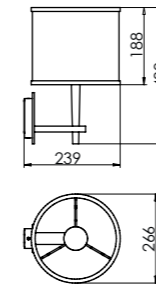

Ginevra

Ginevra applique da parete - *Ginevra wall lamp*

codice	code	materiale e finitura	material and finish	diffusore	diffuser	fonte luminosa	lamping
GNV.W	S/PL	A. CHR	Metallo cromato <i>Chrome plated metal</i>	Paralume liscio	<i>Flat shade</i>	Alog B	E14 1x42W 230V
GNV.W	S/PL	A. BRN	Metallo verniciato brunito <i>Painted metal burnished finish</i>	Paralume liscio	<i>Flat shade</i>	Alog B	E14 1x42W 230V