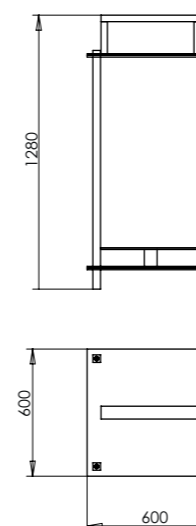

Phœbe XL

Phœbe XL lampada da tavolo per interno ed esterno IP44 - *Phœbe XL indoor and outdoor table lamp IP44*

codice code	materiale e finitura material and finish	diffusore diffuser	fonte luminosa lamping
PHB.XL FLUO S/S	INOX AISI 316 L lucido AISI 316 L polished	Metacrilato D. 500 Metacrylate D. 500	FLUO T5 G5 3x13W 230V
PHB.XL FLUO BRN	Alluminio verniciato effetto brunito Painted aluminium burnished finish	Metacrilato D. 500 Metacrylate D. 500	FLUO T5 G5 3x13W 230V
PHB.XL FLUO WHT	Alluminio verniciato bianco Aluminium white painted finish	Metacrilato D. 500 Metacrylate D. 500	FLUO T5 G5 3x13W 230V
PHB.XL LED S/S	INOX AISI 316 L lucido AISI 316 L polished	Metacrilato D. 500 Metacrylate D. 500	LED 32W 100/240V
PHB.XL LED BRN	Alluminio verniciato effetto brunito Painted aluminium burnished finish	Metacrilato D. 500 Metacrylate D. 500	LED 32W 100/240V
PHB.XL LED WHT	Alluminio verniciato bianco Aluminium white painted finish	Metacrilato D. 500 Metacrylate D. 500	LED 32W 100/240V