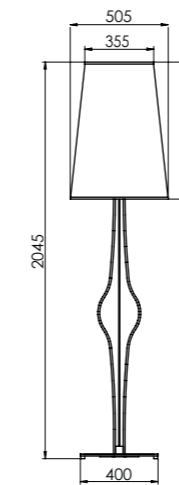

Silk shade

Con variatore d'intensità - with dimmer switch