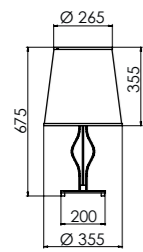

Divina 650 table lamp

Divina lampada da tavolo h.650 - Divina table lamp h.650

codice code	materiale e finitura material and finish	diffusore diffuser	fonte luminosa lamping
DIV.T65 S/F A. CHR	Metallo cromato Chrome plated metal	Paralume liscio Flat shade	Halog. eco A E27 42W 230V
DIV.T65 S/F A. BRN	Metallo verniciato brunito Painted metal burnished finish	Paralume liscio Flat shade	Halog. eco A E27 42W 230V
codice code	materiale e finitura material and finish	diffusore diffuser	fonte luminosa lamping
DIV.T65 S/PL A. CHR	Metallo cromato Chrome plated metal	Paralume plisse Pleated shade	Halog. eco A E27 42W 230V
DIV.T65 S/PL A. BRN	Metallo verniciato brunito Painted metal burnished finish	Paralume plisse Pleated shade	Halog. eco A E27 42W 230V