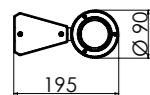

Memo wall lamp

Memo lampada da parete per int. ed est. h.200 IP67 - Memo wall lamp indoor and outdoor use h.200 IP67

codice code	materiale e finitura material and finish	fonte luminosa lamping
MMO W SS	INOX AISI 316 L AISI 316 L stainless steel	GU 10 LED 8W 23V