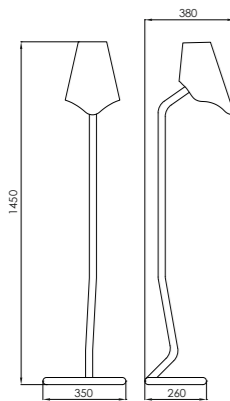

Sir Bisso floor lamp

Sir Bisso lampada da terra per interno - Sir Bisso indoor floor lamp

codice code	materiale e finitura material and finish	diffusore diffuser	fonte luminosa lamping
SBS T BLK2	Metallo verniciato nero opaco Painted mat black metal	Metallo verniciato nero opaco Painted mat black metal	led 5W GU10 100/240V 3000°K