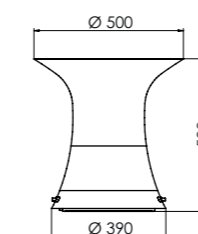

Divina 650 table lamp

Divina lampada da tavolo h.650 - Divina table lamp h.650

codice code	materiale e finitura material and finish	diffusore diffuser	fonte luminosa lamping
DIV.T65 S/F A. CHR	Metallo cromato Chrome plated metal	Paralume liscio Flat shade	Halog. eco A E27 42W 230V
DIV.T65 S/F A. BRN	Metallo verniciato brunito Painted metal burnished finish	Paralume liscio Flat shade	Halog. eco A E27 42W 230V
codice code	materiale e finitura material and finish	diffusore diffuser	fonte luminosa lamping
DIV.T65 S/PL A. CHR	Metallo cromato Chrome plated metal	Paralume plisse Pleated shade	Halog. eco A E27 42W 230V
DIV.T65 S/PL A. BRN	Metallo verniciato brunito Painted metal burnished finish	Paralume plisse Pleated shade	Halog. eco A E27 42W 230V

Silk shade

Con variatore d'intensità - with dimmer switch

Divina table lamp

Divina lampada da tavolo h.1000 - Divina table lamp h.1000

codice code	materiale e finitura material and finish	diffusore diffuser	fonte luminosa lamping
DIV.T S/F A. CHR	Metallo cromato Chrome plated metal	Paralume liscio Flat shade	Halog. eco A E27 72W 230V
DIV.T S/F A. BRN	Metallo verniciato brunito Painted metal burnished finish	Paralume liscio Flat shade	Halog. eco A E27 72W 230V
codice code	materiale e finitura material and finish	diffusore diffuser	fonte luminosa lamping
DIV.T S/PL A. CHR	Metallo cromato Chrome plated metal	Paralume plisse Pleated shade	Halog. eco A E27 72W 230V
DIV.T S/PL A. BRN	Metallo verniciato brunito Painted metal burnished finish	Paralume plisse Pleated shade	Halog. eco A E27 72W 230V

Silk shade

Con variatore d'intensità - with dimmer switch

Divina wall lamp

Divina applique parete h.1000 - Divina wall lamp h.1000