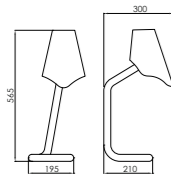

Sir Bisso table lamp

Sir Bisso lampada da tavolo per interno - Sir Bisso indoor table lamp

codice code	materiale e finitura material and finish	diffusore diffuser	fonte luminosa lamping
SBS T BLK1	Metallo verniciato nero opaco Painted mat black metal	Metallo verniciato nero opaco Painted mat black metal	led 5W GU10 100/240V 3000°K