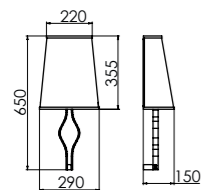

Silk shade

Divina 650 wall lamp

Divina applique parete h.650 - Divina wall lamp h.650

codice code	materiale e finitura material and finish	diffusore diffuser	fonte luminosa lamping
DIV.W65 S/F A. CHR	Metallo cromato Chrome plated metal	Paralume liscio Flat shade	Halog. eco A E27 42W 230V
DIV.W65 S/F A. BRN	Metallo verniciato brunito Painted metal burnished finish	Paralume liscio Flat shade	Halog. eco A E27 42W 230V
codice code	materiale e finitura material and finish	diffusore diffuser	fonte luminosa lamping
DIV.W65 S/PL A. CHR	Metallo cromato Chrome plated metal	Paralume plisse Pleated shade	Halog. eco A E27 42W 230V
DIV.W65 S/PL A. BRN	Metallo verniciato brunito Painted metal burnished finish	Paralume plisse Pleated shade	Halog. eco A E27 42W 230V

Silk shade

Ophelie

Ophelie lampada da tavolo - Ophelie table lamp

codice code	materiale e finitura material and finish	fonte luminosa lamping
OPH.T WHT	Vetro di murano laccato bianco Murano glass white laquered	G95 E27 LED 8W 230V 3000°K
OPH.T BLK	Vetro di murano laccato nero Murano glass black laquered	G95 E27 LED 8W 230V 3000°K

Lampadina inclusa - bulb included

Con variatore d'intensità - with dimmer switch