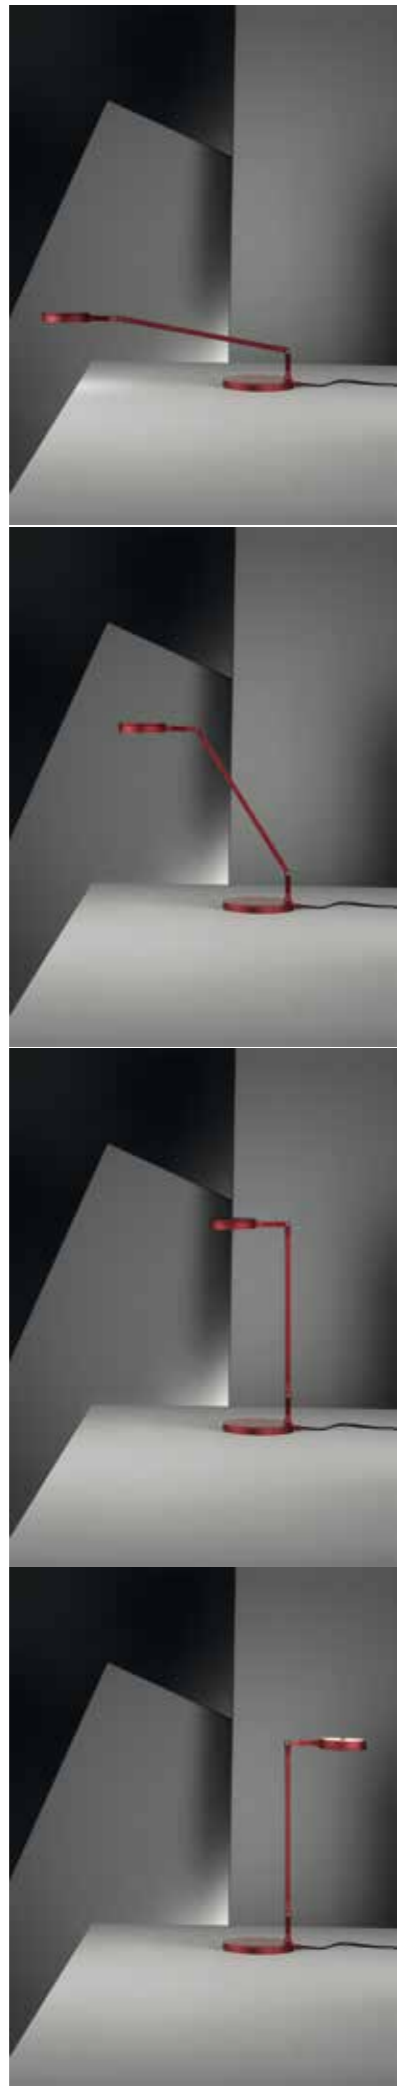

AGARICUS
TABLE LAMP

Cod.: AGA T CHR/BLK

Cod.: AGA T CHR/RED

Cod.: AGA T CHR/BLK

SIR BISSO
TABLE LAMP

Cod.: SBS T BLK1

Cod.: SBS F BLK2

Cod.: SBS P BLK1

TALITHA

FLOOR LAMP // TABLE LAMP // WALL LAMP

Cod.: TLH.T.BRN

Cod.: TLH.T.CHR

Cod.: TLH.F.BLK

Cod.: TLH.F.CHR

Cod.: TLH.F.SH.BRZ

Cod.: TLH.XL.W.BRZ

DOGE

FLOOR LAMP // TABLE LAMP // WALL LAMP // PENDANT

Cod.: DGE.T V1 BRN

Cod.: DGE.T V2 CHR

Cod.: DGE.T V2 BRN

Cod.: DGE.F 140 V2 CHR

Cod.: DGE.F 120 V1 BRN

Cod.: DGE.F 140 V2 CHR

Cod.: DGE.WUP V1 CHR

Cod.: DGE.WDWN V1 CHR

Cod.: DGE.WUP V2 CHR

Cod.: DGE.WDWN V2 CHR

Cod.: DGE.P V3 CHR / DGE.P V2 CHR / DGE.P V1 CHR

Cod.: DGE.P V1 CHR

THINTHIN
FLOOR LAMP // TABLE LAMP

Cod.: TTH.T.BLK