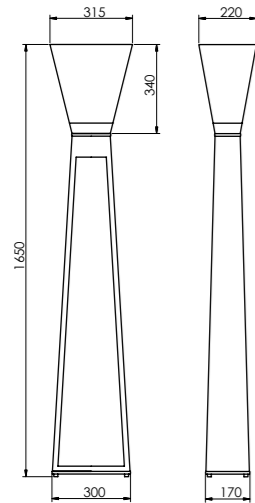

Cleo

Cleo lampada da terra - Cleo floor lamp

codice code	materiale e finitura material and finish	diffusore diffuser	fonte luminosa lamping
CLO F CZ	Legno Zebrano chiaro Clear Zebrano wood	HI-MACS®	LED 9W 100/240V K3000
CLO F WN	Legno finitura noce americana walnut	HI-MACS®	LED 9W 100/240V K3000 Dimmable Touch System