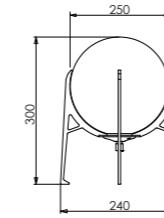

Lem 200

Up lampada da tavolo per interno - *Up indoor table lamp*

codice code	materiale e finitura material and finish	diffusore diffuser	fonte luminosa lamping
LEM T 20 GRY	Metallo verniciato grigio <i>Painted metal gray</i>	Vetro di Murano <i>Murano glass</i>	led 4,8W 100/240V 3000°K
LEM T 20 GLD	Metallo verniciato oro <i>Painted metal gold</i>	Vetro di Murano <i>Murano glass</i>	led 4,8W 100/240V 3000°K

Con variatore d'intensità per uso interno - *with dimmer switch for indoor use*