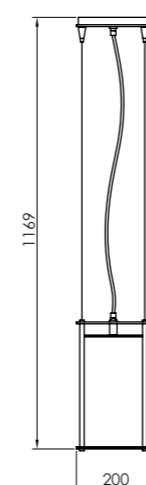

Phœbe pendant lamp

Phœbe lampada da sospensione per interno ed esterno IP44 - *Phœbe indoor and outdoor pendant lamp IP44*

codice code	materiale e finitura material and finish	diffusore diffuser	fonte luminosa lamping
PHB.P S/S	INOX AISI 316 L lucido AISI 316 L polished	vetro Murano bianco white Murano glass	Alog A60 E27 42W 230V
PHB.P BRN	INOX AISI 304 verniciato effetto brunito AISI 304 painted metal burnished finish	vetro Murano bianco white Murano glass	Alog A60 E27 42W 230V
PHB.P WHT	INOX AISI 304 verniciato bianco AISI 304 white painted	vetro Murano bianco white Murano glass	Alog A60 E27 42W 230V