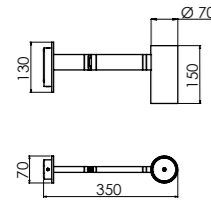

Talitha wall lamp indoor use

Talitha lampada da parete per interni - Talitha wall lamp indoor use

codice code	materiale e finitura material and finish	fonte luminosa lamping
TLH.W CHR	Metallo cromato Chrome plated metal	Alog. GU 10 1x50W 230V
TLH.W BRN	Metallo verniciato brunito Painted metal burnished finish	Alog. GU 10 1x50W 230V
TLH.W BLK	Metallo verniciato nero opaco Painted metal black finish	Alog. GU 10 1x50W 230V
TLH.W BRZ	Metallo finitura bronzo Bronze finish	Alog. GU 10 1x50W 230V