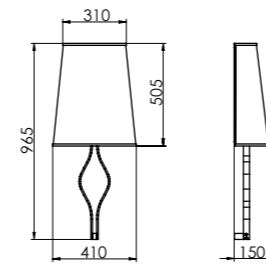

Divina 650 table lamp

Divina lampada da tavolo h.650 - Divina table lamp h.650

codice code	materiale e finitura material and finish	diffusore diffuser	fonte luminosa lamping
DIV.T65 S/F A. CHR	Metallo cromato Chrome plated metal	Paralume liscio Flat shade	Halog. eco A E27 42W 230V
DIV.T65 S/F A. BRN	Metallo verniciato brunito Painted metal burnished finish	Paralume liscio Flat shade	Halog. eco A E27 42W 230V
codice code	materiale e finitura material and finish	diffusore diffuser	fonte luminosa lamping
DIV.T65 S/PL A. CHR	Metallo cromato Chrome plated metal	Paralume plisse Pleated shade	Halog. eco A E27 42W 230V
DIV.T65 S/PL A. BRN	Metallo verniciato brunito Painted metal burnished finish	Paralume plisse Pleated shade	Halog. eco A E27 42W 230V

Silk shade

Con variatore d'intensità - with dimmer switch

Divina table lamp

Divina lampada da tavolo h.1000 - Divina table lamp h.1000

codice code	materiale e finitura material and finish	diffusore diffuser	fonte luminosa lamping
DIV.T S/F A. CHR	Metallo cromato Chrome plated metal	Paralume liscio Flat shade	Halog. eco A E27 72W 230V
DIV.T S/F A. BRN	Metallo verniciato brunito Painted metal burnished finish	Paralume liscio Flat shade	Halog. eco A E27 72W 230V
codice code	materiale e finitura material and finish	diffusore diffuser	fonte luminosa lamping
DIV.T S/PL A. CHR	Metallo cromato Chrome plated metal	Paralume plisse Pleated shade	Halog. eco A E27 72W 230V
DIV.T S/PL A. BRN	Metallo verniciato brunito Painted metal burnished finish	Paralume plisse Pleated shade	Halog. eco A E27 72W 230V

Silk shade

Con variatore d'intensità - with dimmer switch

Divina wall lamp

Divina applique parete h.1000 - Divina wall lamp h.1000