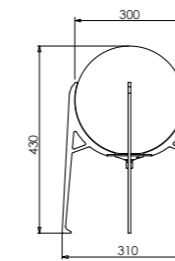

Lem 250

Up lampada da tavolo per interno - *Up indoor table lamp*

codice code	materiale e finitura material and finish	diffusore diffuser	fonte luminosa lamping
LEM T 25 GRY	Metallo verniciato grigio <i>Painted metal gray</i>	Vetro di Murano <i>Murano glass</i>	led 4,8W 100/240V 3000°K
LEM T 25 GLD	Metallo verniciato oro <i>Painted metal gold</i>	Vetro di Murano <i>Murano glass</i>	led 4,8W 100/240V 3000°K

Con variatore d'intensità per uso interno - *with dimmer switch for indoor use*