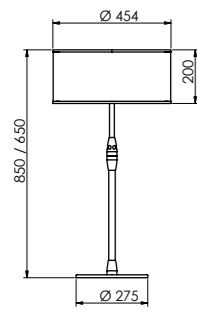

Con variatore d'intensità a controllo remoto - Dimmable with remote control

Iris adjustable table lamp

Iris lampada da tavolo regolabile - Iris adjustable table lamp

codice code	materiale e finitura material and finish	diffusore diffuser	fonte luminosa lamping
IRS.T S/F CHR	metallo cromato chrome plated metal	Paralume liscio Flat shade	Alog B E14 2x42W 230V
IRS.T S/F A. BLK	Alluminio anodizzato nero Black anodized aluminium	Paralume liscio Flat shade	Alog B E14 2x42W 230V
IRS.T S/F A. BRZ	Alluminio anodizzato bronzo Bronze anodized aluminium	Paralume liscio Flat shade	Alog B E14 2x42W 230V
IRS.T S/F A. CHP	Alluminio anodizzato champagne Champagne anodized aluminium	Paralume liscio Flat shade	Alog B E14 2x42W 230V
IRS.T S/F CHR/BLK	metallo cromato/Alluminio anodizzato nero chrome plated metal/ Black anodized aluminium	Paralume liscio Flat shade	Alog B E14 2x42W 230V