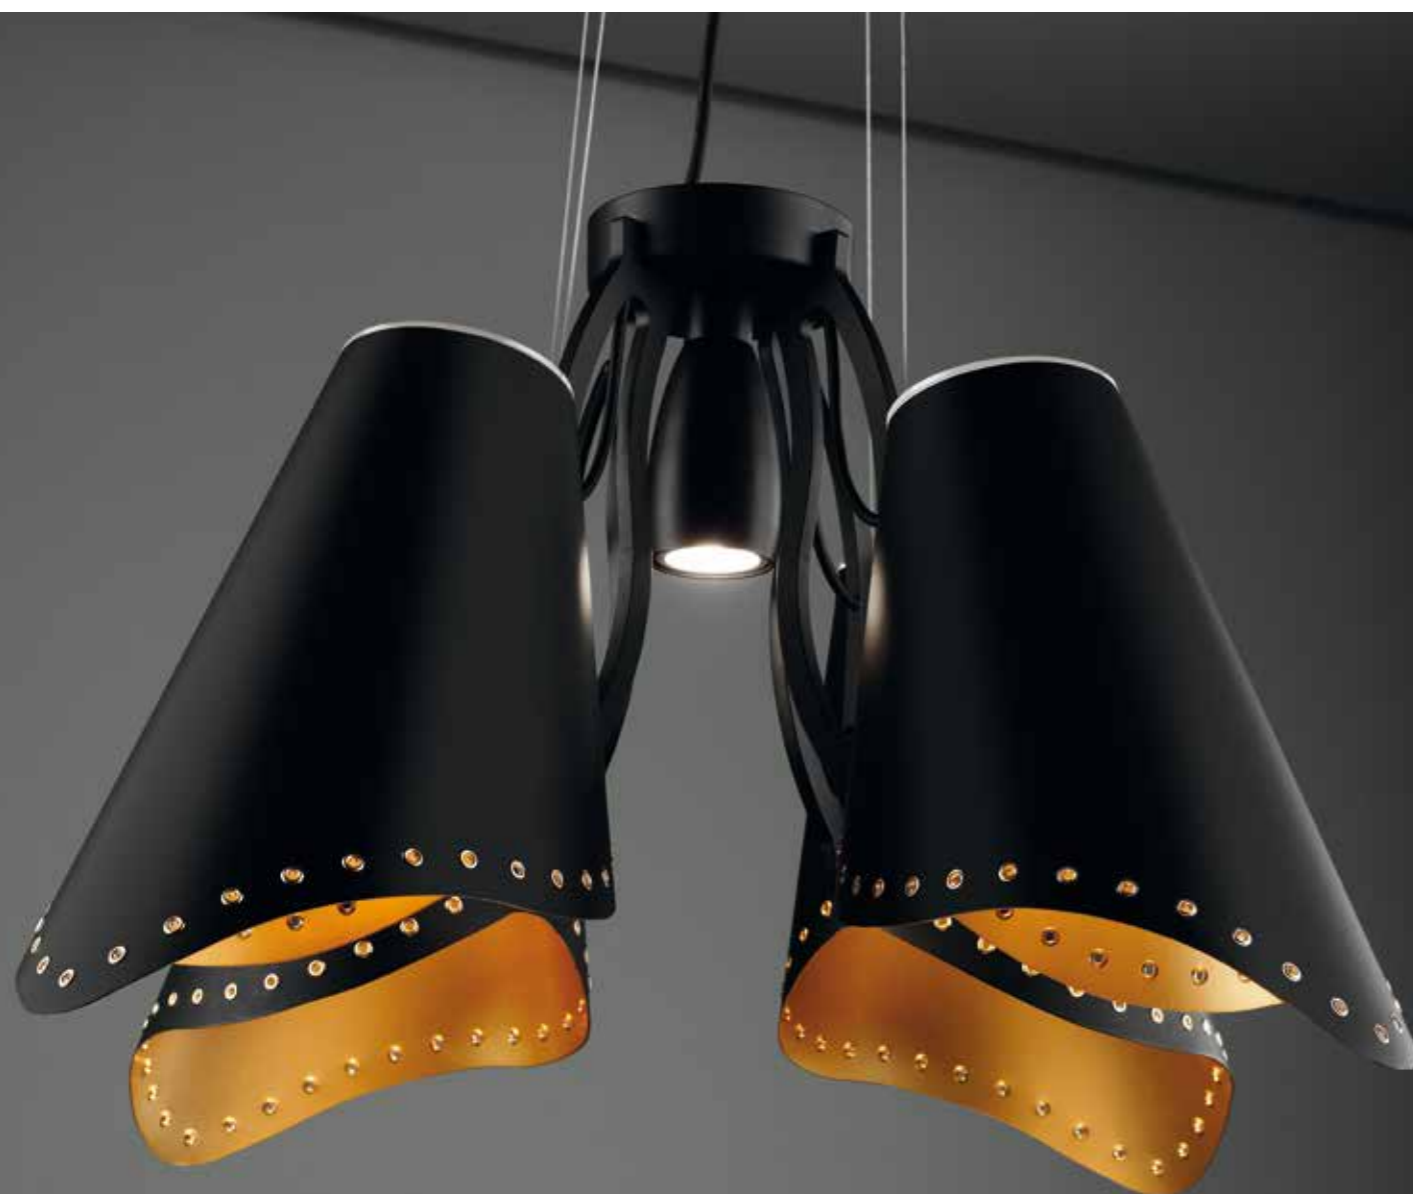

AGARICUS
TABLE LAMP

Cod.: AGA T CHR/BLK

Cod.: AGA T CHR/RED

Cod.: AGA T CHR/BLK

SIR BISSO
TABLE LAMP

Cod.: SBS T BLK1

Cod.: SBS F BLK2

Cod.: SBS P BLK1