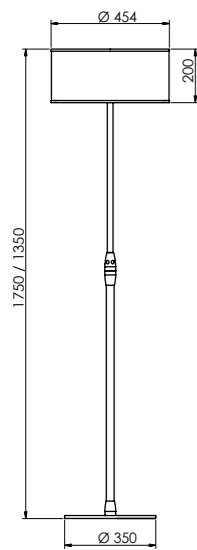

Iris adjustable floor lamp

Iris lampada da terra regolabile - Iris adjustable floor lamp

codice code	materiale e finitura material and finish	diffusore diffuser	fonte luminosa lamping
IRS.F S/F CHR	metallo cromato chrome plated metal	Paralume liscio Flat shade	Alog B E14 2x42W 230V
IRS.F S/F A. BLK	Alluminio anodizzato nero Black anodized aluminium	Paralume liscio Flat shade	Alog B E14 2x42W 230V
IRS.F S/F A. BRZ	Alluminio anodizzato bronzo Bronze anodized aluminium	Paralume liscio Flat shade	Alog B E14 2x42W 230V
IRS.F S/F A. CHP	Alluminio anodizzato champagne Champagne anodized aluminium	Paralume liscio Flat shade	Alog B E14 2x42W 230V
IRS.F S/F CHR/BLK	metallo cromato/Alluminio anodizzato nero chrome plated metal/ Black anodized aluminium	Paralume liscio Flat shade	Alog B E14 2x42W 230V