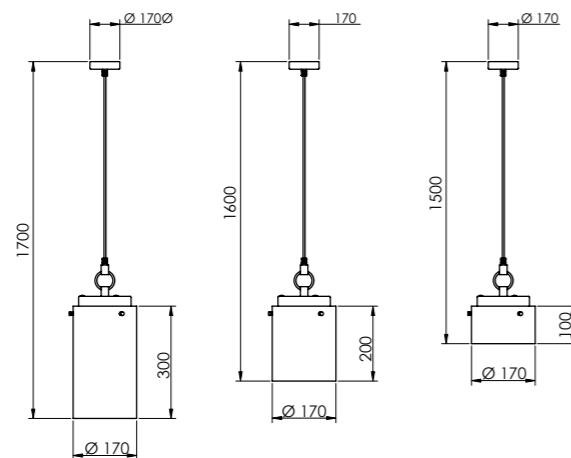

Doge down wall lamp

Doge lampada da parete - Doge wall lamp

codice code	materiale e finitura material and finish	diffusore diffuser	fonte luminosa lamping
DGE.W DW V1 CHR BRN BRZ	Metallo cromato Chrome plated metal Metallo verniciato brunito Painted metal burnished Metallo finitura bronzo Bronze finish	vetro Murano bianco white Murano glass h. 100	LED 9W 100/240V 3000°K
DGE.W DW V2 CHR BRN BRZ	Metallo cromato Chrome plated metal Metallo verniciato brunito Painted metal burnished Metallo finitura bronzo Bronze finish	vetro Murano bianco white Murano glass h. 200	LED 9W 100/240V 3000°K

Doge pendant lamp

Doge sospensione - Doge single pendant lamp

codice code	materiale e finitura material and finish	diffusore diffuser	fonte luminosa lamping
DGE.P V1 CHR BRN BRZ	Metallo cromato Chrome plated metal Metallo verniciato brunito Painted metal burnished Metallo finitura bronzo Bronze finish	vetro Murano bianco white Murano glass h. 100	LED 9W 100/240V 3000°K
DGE.P V2 CHR BRN BRZ	Metallo cromato Chrome plated metal Metallo verniciato brunito Painted metal burnished Metallo finitura bronzo Bronze finish	vetro Murano bianco white Murano glass h. 200	LED 9W 100/240V 3000°K
DGE.P V3 CHR BRN BRZ	Metallo cromato Chrome plated metal Metallo verniciato brunito Painted metal burnished Metallo finitura bronzo Bronze finish	vetro Murano bianco white Murano glass h. 300	LED 9W 100/240V 3000°K

ThinThin table lamp

ThinThin lampada da tavolo - ThinThin table lamp

codice code	materiale e finitura material and finish	fonte luminosa lamping
TTH T BRZ BLK CHP GRY	Alluminio anodizzato bronzo Bronze anodized aluminium Alluminio anodizzato nero Black anodized aluminium Alluminio anodizzato champagne Champagne anodized aluminium Alluminio anodizzato grigio Gray anodized aluminium	LED 9W 100/240V 3000°K

Dimmable Touch System

ThinThin floor lamp

ThinThin lampada da terra h.1200- h.1400 - ThinThin floor lamp h.1200- h.1400

codice code	materiale e finitura material and finish	fonte luminosa lamping
TTH T F120 BRZ BLK CHP GRY	Alluminio anodizzato bronzo Bronze anodized aluminium Alluminio anodizzato nero Black anodized aluminium Alluminio anodizzato champagne Champagne anodized aluminium Alluminio anodizzato grigio Gray anodized aluminium	LED 9W 100/240V 3000°K
TTH T F140 BRZ BLK CHP GRY	Alluminio anodizzato bronzo Bronze anodized aluminium Alluminio anodizzato nero Black anodized aluminium Alluminio anodizzato champagne Champagne anodized aluminium Alluminio anodizzato grigio Gray anodized aluminium	LED 9W 100/240V 3000°K

Dimmable Touch System

ThinThin wall lamp

ThinThin lampada da muro - ThinThin wall lamp

codice code	materiale e finitura material and finish	fonte luminosa lamping
TTH W BRZ BLK CHP GRY	Alluminio anodizzato bronzo Bronze anodized aluminium Alluminio anodizzato nero Black anodized aluminium Alluminio anodizzato champagne Champagne anodized aluminium Alluminio anodizzato grigio Gray anodized aluminium	LED 9W 100/240V 3000°K

Dimmable Touch System