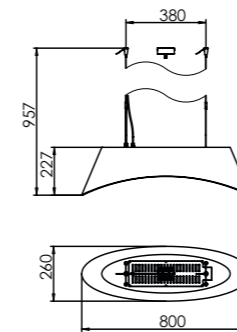

Dolcevita 800

Dolcevita sospensione 1.800 - Dolcevita pendant lamp 1.800

codice code	materiale e finitura material and finish	Swarovsky	Shoeler crystal	fonte luminosa lamping
AF-DCV-C-800-SW-RC	HI-MACS® Alpine White/Chrome Dove Colour/Chrome Bordeaux Violet RAL4004/Chrome	●		105LED 3500K 1400lm 45W Control Gear 90/240V 50/60Hz
AF-DCV-C-800-SC-RC	HI-MACS® Alpine White/Chrome Dove Colour/Chrome Bordeaux Violet RAL4004/Chrome		●	105LED 3500K 1400lm 45W Control Gear 90/240V 50/60Hz

Con variatore d'intensità a controllo remoto - Dimmable with remote control