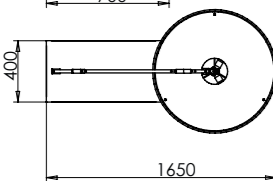

Con variatore d'intensità - with dimmer switch

Silk shade

Ginevra pendant

Ginevra sospensione D 600-800-1000 - *Ginevra ceiling lamp D 600-800-1000*

codice code	materiale e finitura material and finish	diffusore diffuser	fonte luminosa lamping
GNV.6 S/F A. CHR	Metallo cromato Chrome plated metal	Paralume liscio Flat shade	Alog BT E27 3x72W 230V
GNV.6 S/F A. BRN	Metallo verniciato brunito Painted metal burnished	Paralume liscio Flat shade	Alog BT E27 3x72W 230V
GNV.8 S/F A. CHR	Metallo cromato Chrome plated metal	Paralume liscio Flat shade	Alog BT E27 3x72W 230V
GNV.8 S/F A. BRN	Metallo verniciato brunito Painted metal burnished	Paralume liscio Flat shade	Alog BT E27 3x72W 230V
GNV.10 S/F A. CHR	Metallo cromato Chrome plated metal	Paralume liscio Flat shade	Alog BT E27 3x72W 230V
GNV.10 S/F A. BRN	Metallo verniciato brunito Painted metal burnished	Paralume liscio Flat shade	Alog BT E27 3x72W 230V