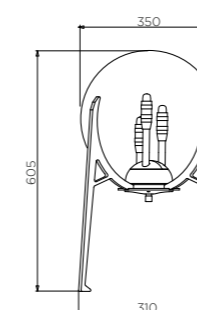

Skybreak Dome

Up lampada da tavolo per interno - *Up indoor table lamp*

codice code	materiale e finitura material and finish	diffusore diffuser	fonte luminosa lamping
SKD T 35 SAL	Alluminio brillante verniciato trasparente <i>Shining aluminium painted transparent</i>	Vetro di Murano <i>Murano glass</i>	led 4,8W 100/240V 3000°K

Con variatore d'intensità per uso interno - *with dimmer switch for indoor use*