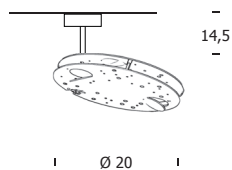

Weight kg. 11,50

WALL

CEILING