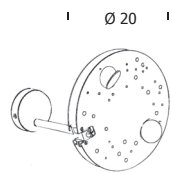

Weight kg. 11,50

WALL

CEILING