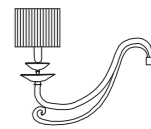

Con paralume / Senza pendente.
With lampshade / Without pendant.

	ARTICOLO ARTICLE	H Ø L >	Peso Weight Volume Volume	LAMPADINE LAMP	CL	FINITURA FINISH	VETRO GLASS	€ IVA ESCLUSA ESCL.VAT	CON PARALUME WITH SHADE	PENDENTI PENDANTS		ARTICOLO ARTICLE	H Ø L >	Peso Weight Volume Volume	LAMPADINE LAMP	CL	FINITURA FINISH	VETRO GLASS	€ IVA ESCLUSA ESCL.VAT	CON PARALUME WITH SHADE	PENDENTI PENDANTS	
Alicante	S3 	H 80 Ø 55	Kg 7,5 V³ 0,11	3 x max 40W E14	CE ES IP20 CLASSE I	Oro lucido Cromo lucido Shiny gold Shiny silver	Trasparente/Clear	1.032,00	1.215,00			Alicante	A3 	H 42 40x28	Kg 2,3 V³ 0,06	3 x max 40W E14	CE ES IP20 CLASSE I	Oro lucido Cromo lucido Shiny gold Shiny silver	Trasparente/Clear	567,00	750,00	
							Bianco/White	1.345,00	1.547,00		Bianco/White								844,00	1.046,00		
							Fumé/Fumé	1.345,00	1.547,00		Fumé/Fumé								844,00	1.046,00		
Alicante	S1 	H 79 Ø 40	Kg 4,8 V³ 0,26	1 x max 60W E27	CE ES IP20 CLASSE I	Oro lucido Cromo lucido Shiny gold Shiny silver	Trasparente/Clear	714,00			Alicante	A2 	H 42 40x26	Kg 2,1 V³ 0,06	2 x max 40W E14	CE ES IP20 CLASSE I	Oro lucido Cromo lucido Shiny gold Shiny silver	Trasparente/Clear	412,00	533,00		
							Bianco/White	714,00										Bianco/White	555,00	690,00		
							Fumé/Fumé	714,00										Fumé/Fumé	555,00	690,00		
Alicante	PL6 	H 45 Ø 95	Kg 9 V³ 0,19	6 x max 40W G9	CE ES IP20 CLASSE I	Oro lucido Cromo lucido Shiny gold Shiny silver	Trasparente/Clear	1.274,00			Alicante	A1 	H 42 16x28	Kg 1,3 V³ 0,06	1 x max 40W E14	CE ES IP20 CLASSE I	Oro lucido Cromo lucido Shiny gold Shiny silver	Trasparente/Clear	340,00	401,00		
							Bianco/White	1.580,00										Bianco/White	445,00	512,00		
							Fumé/Fumé	1.580,00										Fumé/Fumé	445,00	512,00		
Alicante	PL4 	H 45 Ø 77	Kg 8 V³ 0,19	4 x max 40W G9	CE ES IP20 CLASSE I	Oro lucido Cromo lucido Shiny gold Shiny silver	Trasparente/Clear	1.090,00			Alicante	LG1 	H 75 Ø 40	Kg 2,4 V³ 0,19	1 x max 60W E27	CE ES IP20 CLASSE I	Oro lucido Cromo lucido Shiny gold Shiny silver	Trasparente/Clear	622,00			
							Bianco/White	1.350,00										Bianco/White	711,00			
							Fumé/Fumé	1.350,00										Fumé/Fumé	711,00			
Alicante	A5 	H 55 55x32	Kg 3,2 V³ 0,11	5 x max 40W E14	CE ES IP20 CLASSE I	Oro lucido Cromo lucido Shiny gold Shiny silver	Trasparente/Clear	830,00	1.134,00		Alicante	LP1 	H 45 Ø 25	Kg 1,5 V³ 0,06	1 x max 40W E14	CE ES IP20 CLASSE I	Oro lucido Cromo lucido Shiny gold Shiny silver	Trasparente/Clear	382,00			
							Bianco/White	1.214,00	1.550,00									Bianco/White	454,00			
							Fumé/Fumé	1.214,00	1.550,00									Fumé/Fumé	454,00