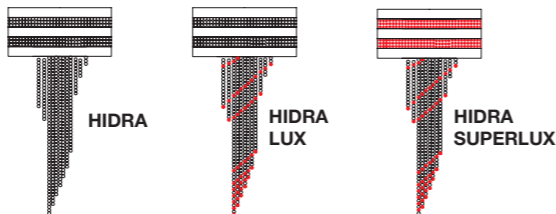

HYDRA

HIDRA
Cristallo Scholer.
Scholer crystal.

HIDRA Lux
Twister in cristallo Scholer con punti in cristallo Swarovski®.
Twister in Scholer crystal with some stones Swarovski® crystal.

HIDRA Superlux
Gli ottagoni del twister sono in cristallo Scholer con la parte terminale di Swarovski®. Le fasce di ottagoni della parte in metallo sono interamente in Swarovski®.
Octagonal pendants in twister are in Scholer crystal with final part in Swarovski® crystal. While the two rows of pendants in the metal box are Swarovski®.