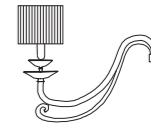

Senza pendenti / Senza paralume.
 Without pendants / Without shade.

Con paralume / Senza pendente.
 With lampshade / Without pendant.

	ARTICOLO ARTICLE	H Ø L >	Peso Weight Volume Volume	LAMPADINE LAMP	CL	FINITURA FINISH	VETRO GLASS	€ IVA ESCLUSA ESCL.VAT	CON PARALUME WITH SHADE	PENDENTI PENDANTS		ARTICOLO ARTICLE	H Ø L >	Peso Weight Volume Volume	LAMPADINE LAMP	CL	FINITURA FINISH	VETRO GLASS	€ IVA ESCLUSA ESCL.VAT	CON PARALUME WITH SHADE	PENDENTI PENDANTS	
Alicante	L12+12+6 	H 136 Ø 120	Kg 37,7 V³ 0,78	30 x max 40W E14 	CE ES IP20 CLASSE I	Oro lucido Cromo lucido Shiny gold Shiny silver	Trasparente/Clear	7.244,00	9.071,00			Alicante	L8 	H 75 Ø 95	Kg 12,3 V³ 0,19	8 x max 40W E14 	CE ES IP20 CLASSE I	Oro lucido Cromo lucido Shiny gold Shiny silver	Trasparente/Clear	1.825,00	2.312,00	
							Bianco/White	9.737,00	11.753,00										Bianco/White	2.331,00	2.869,00	
							Fumé/Fumé	9.737,00	11.753,00										Fumé/Fumé	2.331,00	2.869,00	
Alicante	L16+8 	H 79 Ø 100	Kg 20,8 V³ 0,64	24 x max 40W E14 	CE ES IP20 CLASSE I	Oro lucido Cromo lucido Shiny gold Shiny silver	Trasparente/Clear	4.177,00	5.639,00			Alicante	L6 	H 75 Ø 78	Kg 10,4 V³ 0,19	6 x max 40W E14 	CE ES IP20 CLASSE I	Oro lucido Cromo lucido Shiny gold Shiny silver	Trasparente/Clear	1.431,00	1.797,00	
							Bianco/White	5.439,00	7.052,00										Bianco/White	1.835,00	2.239,00	
							Fumé/Fumé	5.439,00	7.052,00										Fumé/Fumé	1.835,00	2.239,00	
Alicante	L12+6 	H 75 Ø 95	Kg 16,4 V³ 0,44	18 x max 40W E14 	CE ES IP20 CLASSE I	Oro lucido Cromo lucido Shiny gold Shiny silver	Trasparente/Clear	3.493,00	4.590,00			Alicante	L3 	H 75 Ø 55	Kg 7,9 V³ 0,19	3 x max 40W E14 	CE ES IP20 CLASSE I	Oro lucido Cromo lucido Shiny gold Shiny silver	Trasparente/Clear	1.032,00	1.215,00	
							Bianco/White	4.232,00	5.441,00										Bianco/White	1.345,00	1.547,00	
							Fumé/Fumé	4.232,00	5.441,00										Fumé/Fumé	1.345,00	1.547,00	
Alicante	L8+4 	H 75 Ø 95	Kg 13,2 V³ 0,38	12 x max 40W E14 	CE ES IP20 CLASSE I	Oro lucido Cromo lucido Shiny gold Shiny silver	Trasparente/Clear	2.621,00	3.352,00			Alicante	S8 	H 80 Ø 95	Kg 12 V³ 0,26	8 x max 40W E14 	CE ES IP20 CLASSE I	Oro lucido Cromo lucido Shiny gold Shiny silver	Trasparente/Clear	1.825,00	2.312,00	
							Bianco/White	3.271,00	4.077,00										Bianco/White	2.331,00	2.869,00	
							Fumé/Fumé	3.271,00	4.077,00										Fumé/Fumé	2.331,00	2.869,00	
Alicante	L6+3 	H 75 Ø 95	Kg 12,8 V³ 0,19	9 x max 40W E14 	CE ES IP20 CLASSE I	Oro lucido Cromo lucido Shiny gold Shiny silver	Trasparente/Clear	1.890,00	2.438,00			Alicante	S6 	H 80 Ø 78	Kg 8,1 V³ 0,11	6 x max 40W E14 	CE ES IP20 CLASSE I	Oro lucido Cromo lucido Shiny gold Shiny silver	Trasparente/Clear	1.431,00	1.797,00	
							Bianco/White	2.400,00	3.005,00										Bianco/White	1.835,00	2.239,00	
							Fumé/Fumé	2.400,00	3.005,00										Fumé/Fumé	1.835,00	2.239,00	