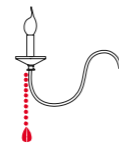

Pendenti e sfere di Swarovski®
Pendants and sphere Swarovski®