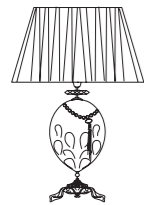

H 82
Ø 45

Kg 4
V³ 0,26

1 x max 60W
E27

Oro satinato
Satin gold

Ambra/Amber

1.101,00

Adele

Vaso/Vase

H 42
Ø 19

Kg 3
V³ 0,11

Oro satinato
Satin gold

Ambra/Amber

652,00