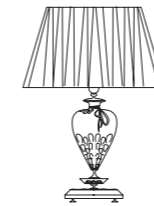

LAMPADE

COCO

Coco

LG1

H 75
Ø 45

Kg 4,2
V³ 0,26

1 x max 60W
E27

CE

ES

IP20

CLASSE I

Oro lucido 24K /
Oro satinato

Cromo lucido/
Cromo satinato

Shiny gold 24K /
Satin gold

Shiny silver/
Satin silver

Ametista/Amethyst

Rubino/Rubino

1.326,00

SUPREME